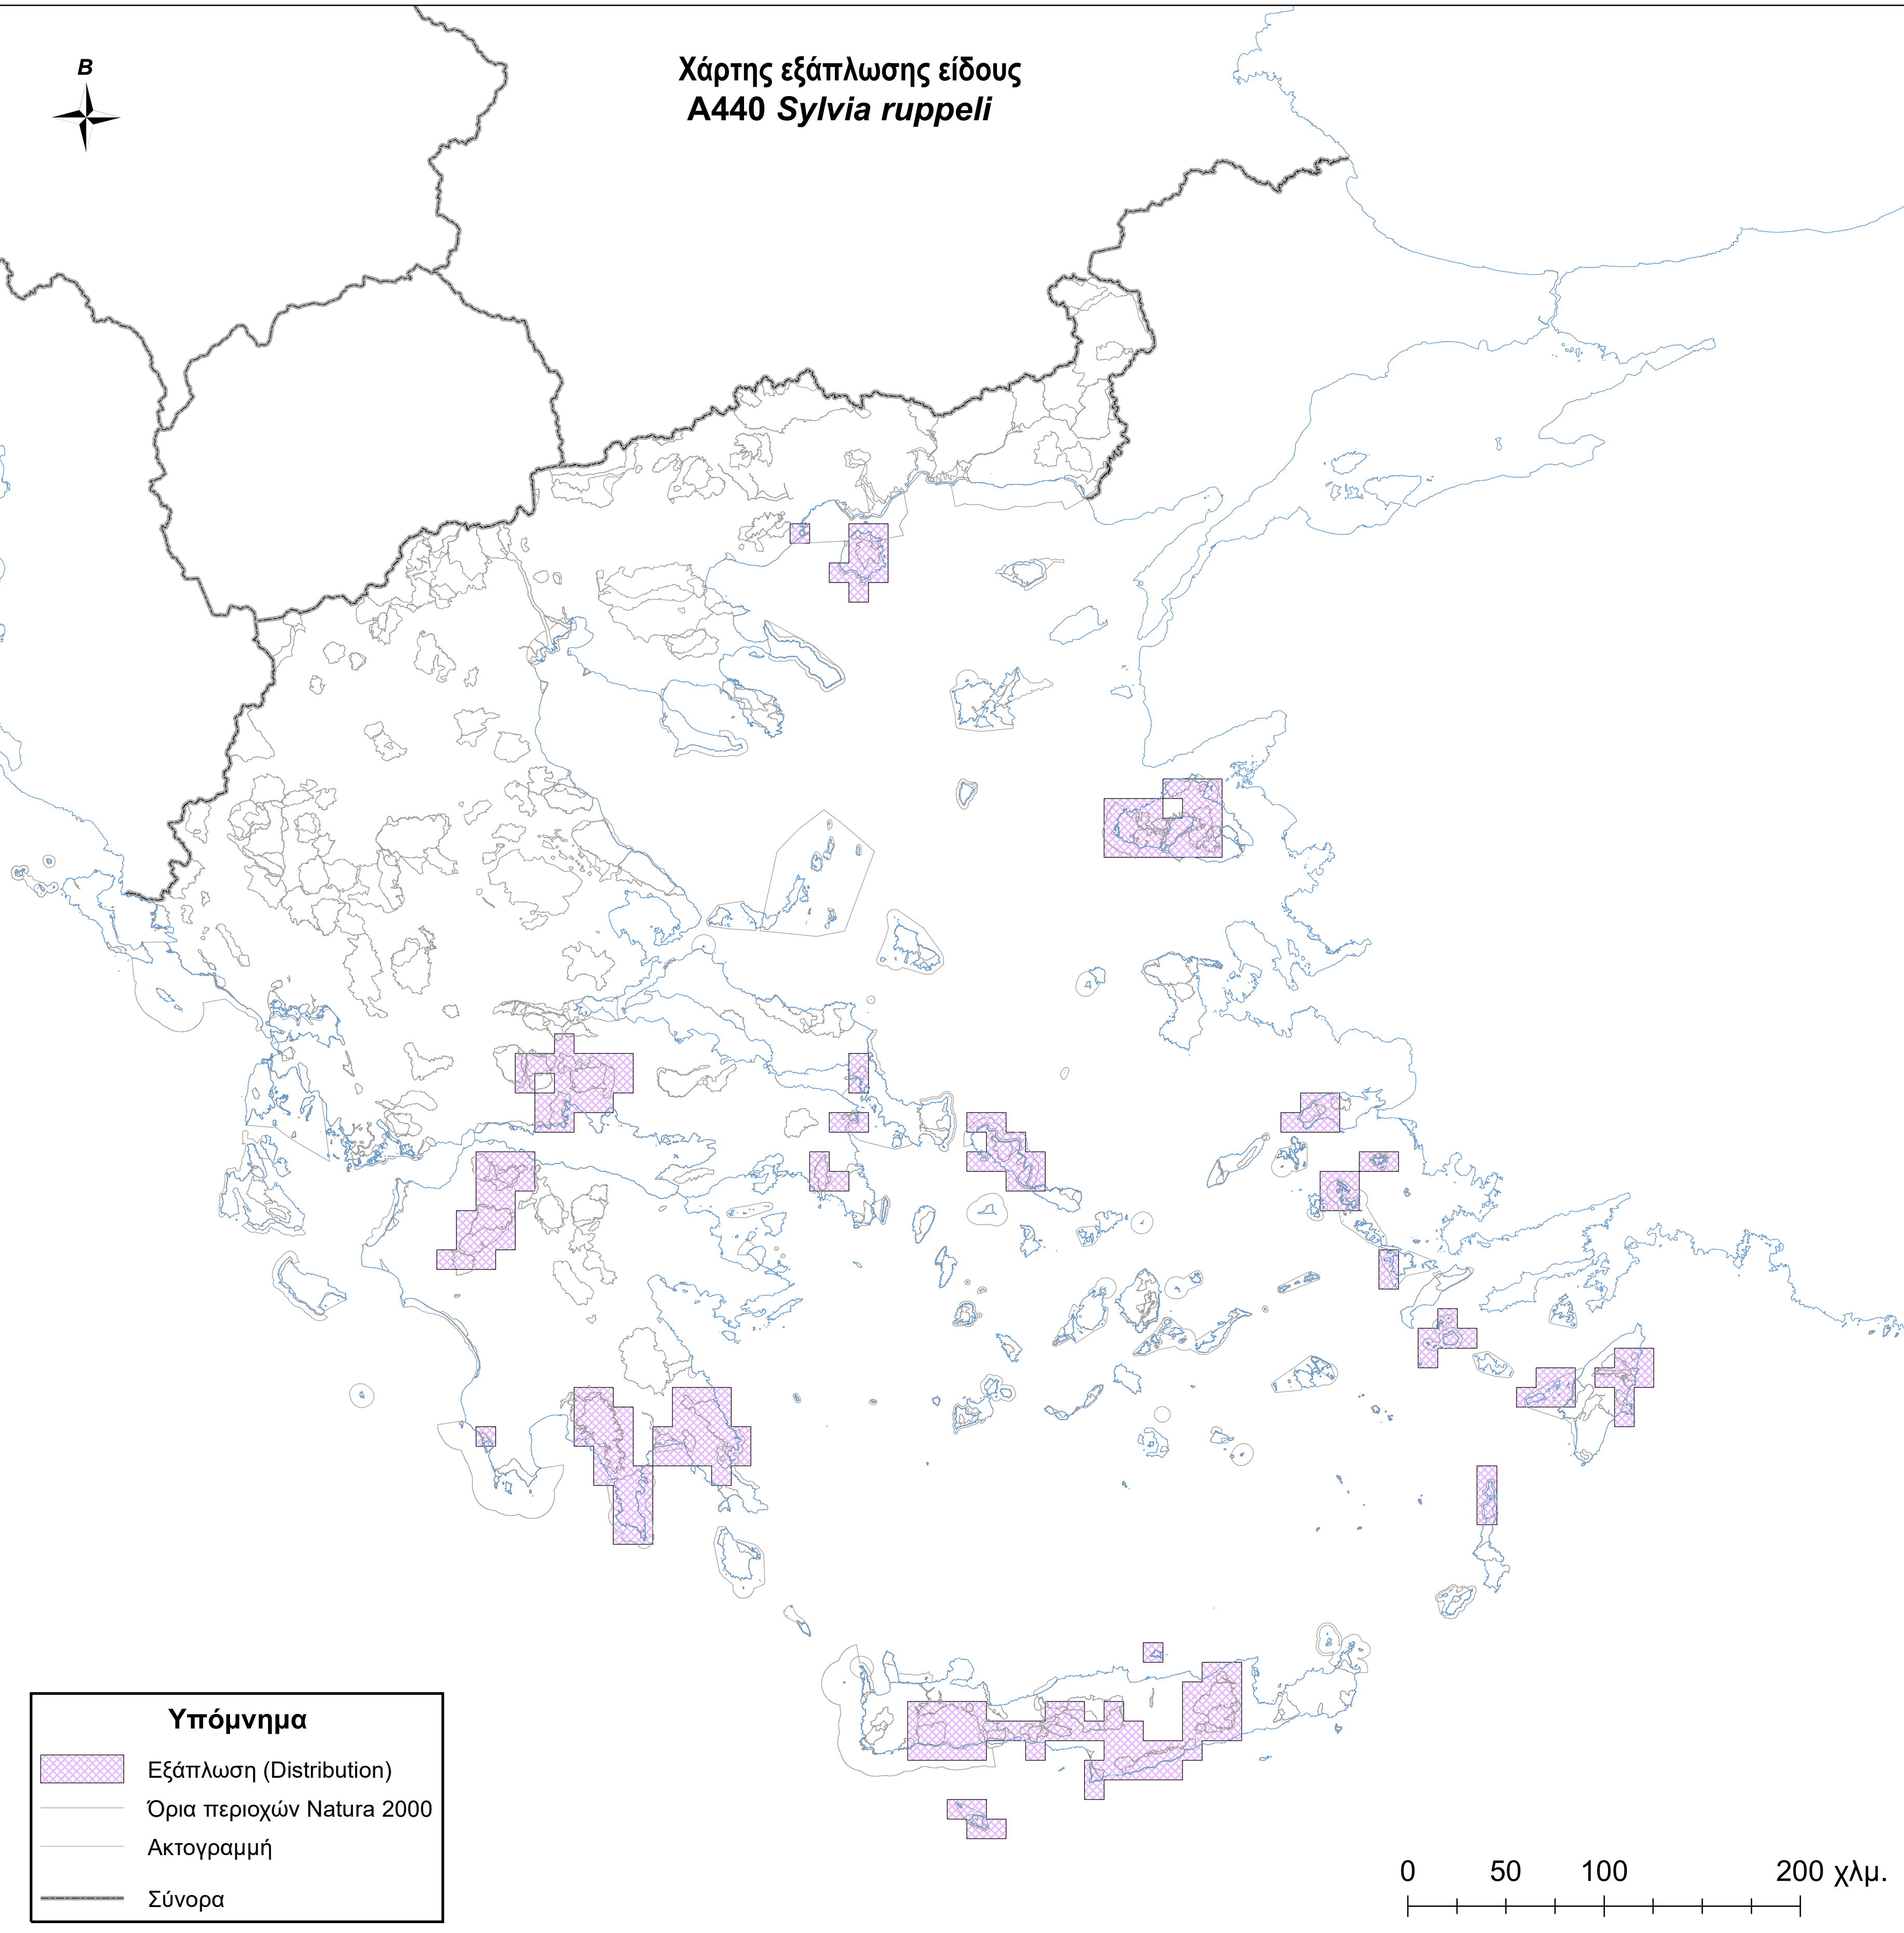

Χάρτης εξάπλωσης είδους
A440 *Sylvia ruppeli*

Υπόμνημα

-  Εξάπλωση (Distribution)
-  Όρια περιοχών Natura 2000
-  Ακτογραμμή
-  Σύνορα