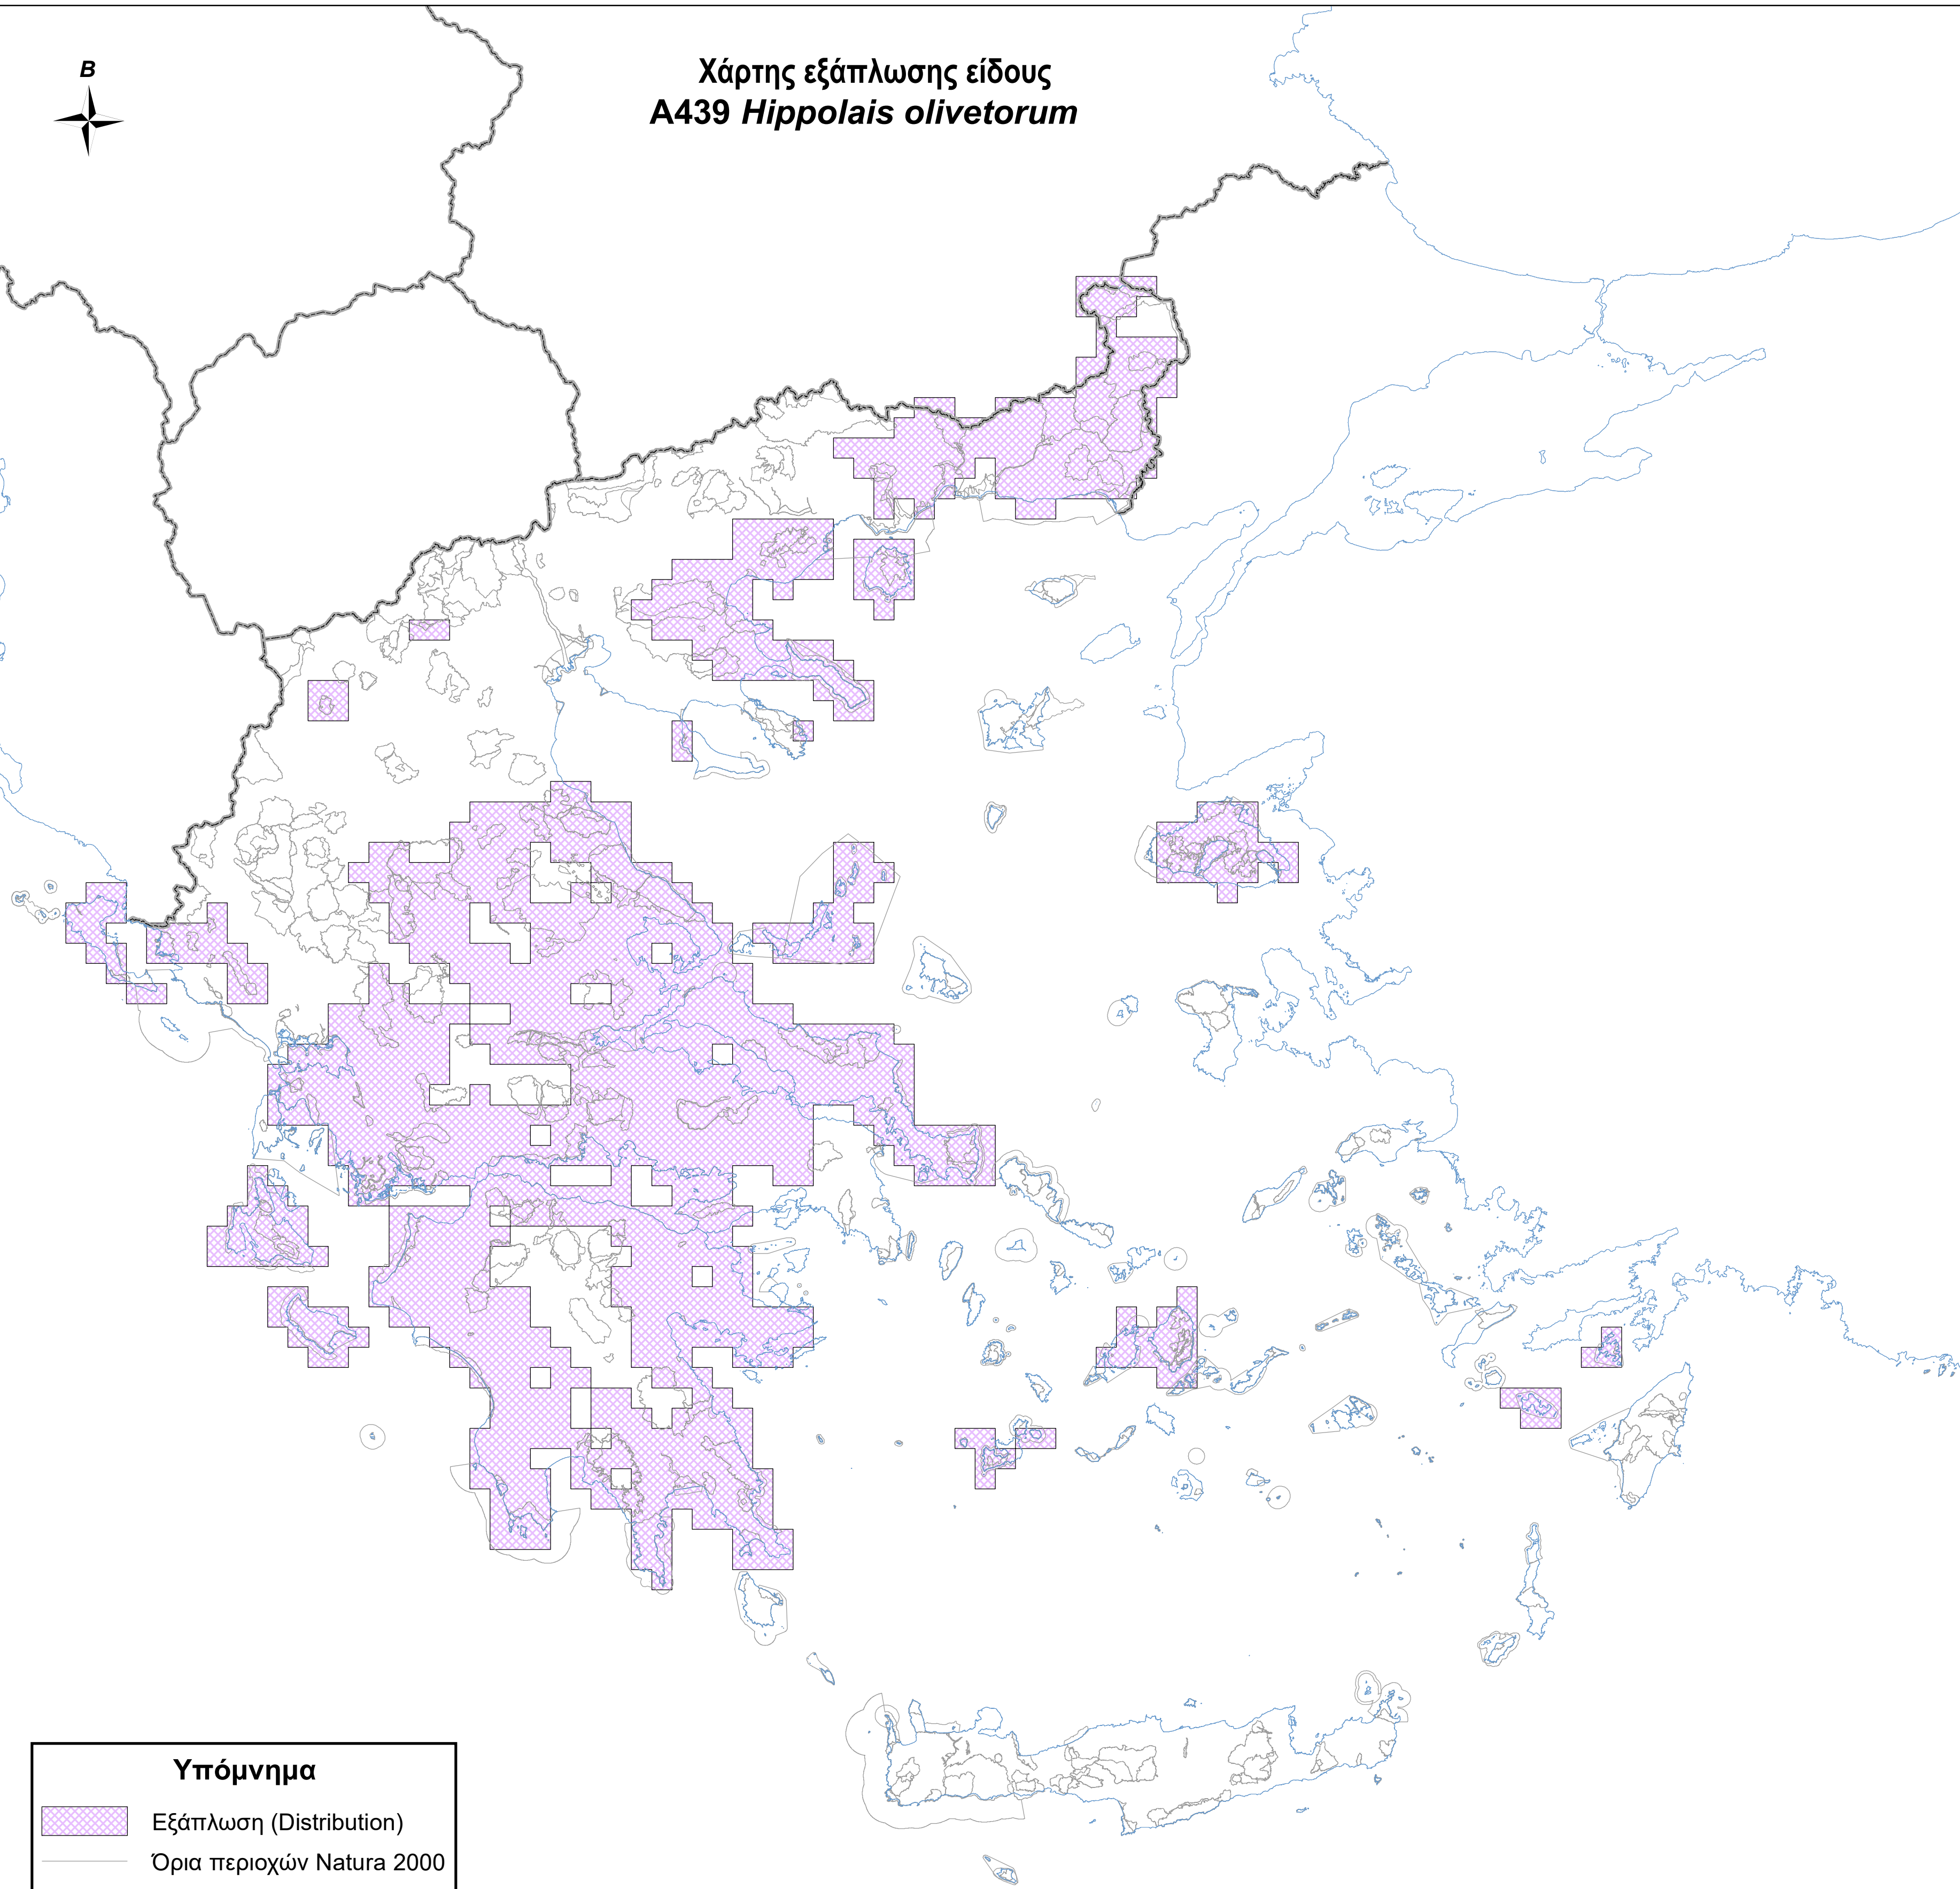

Χάρτης εξάπλωσης είδους
A439 *Hippolais olivetorum*

Υπόμνημα

-  Εξάπλωση (Distribution)
-  Όρια περιοχών Natura 2000
-  Ακτογραμμή
-  Σύνορα