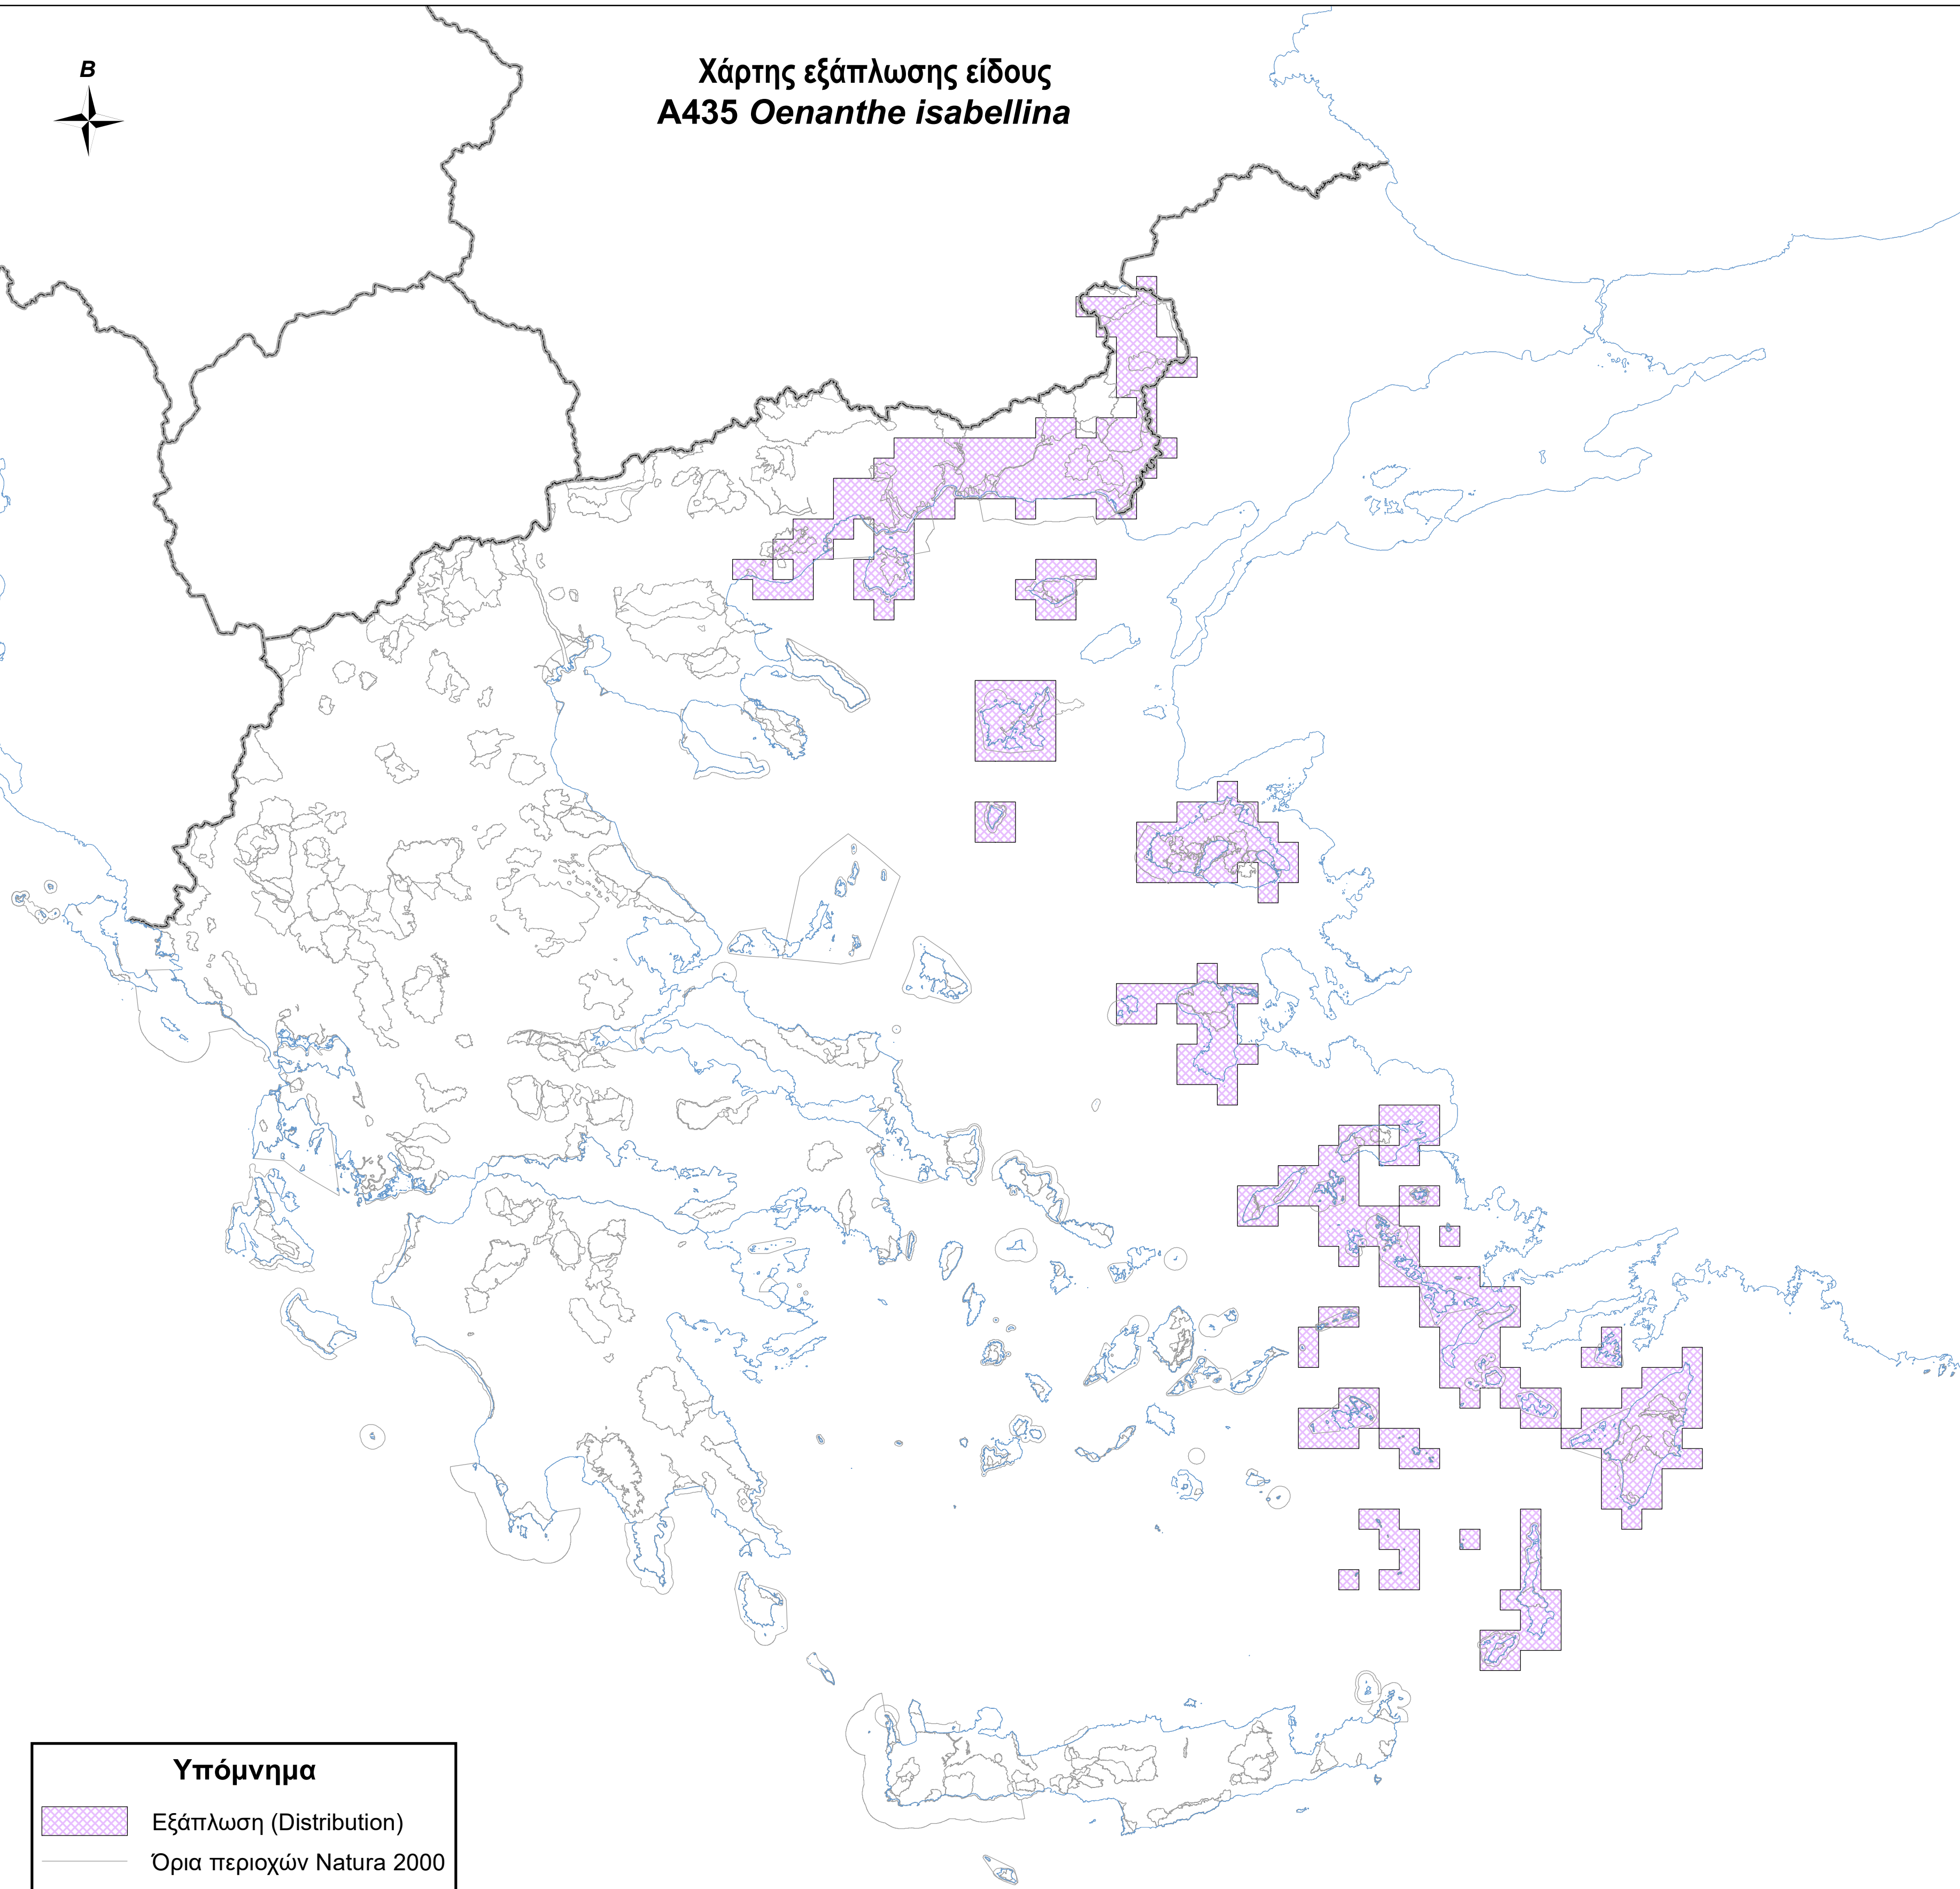

Χάρτης εξάπλωσης είδους
A435 *Oenanthe isabellina*

Υπόμνημα

-  Εξάπλωση (Distribution)
-  Όρια περιοχών Natura 2000
-  Ακτογραμμή
-  Σύνορα