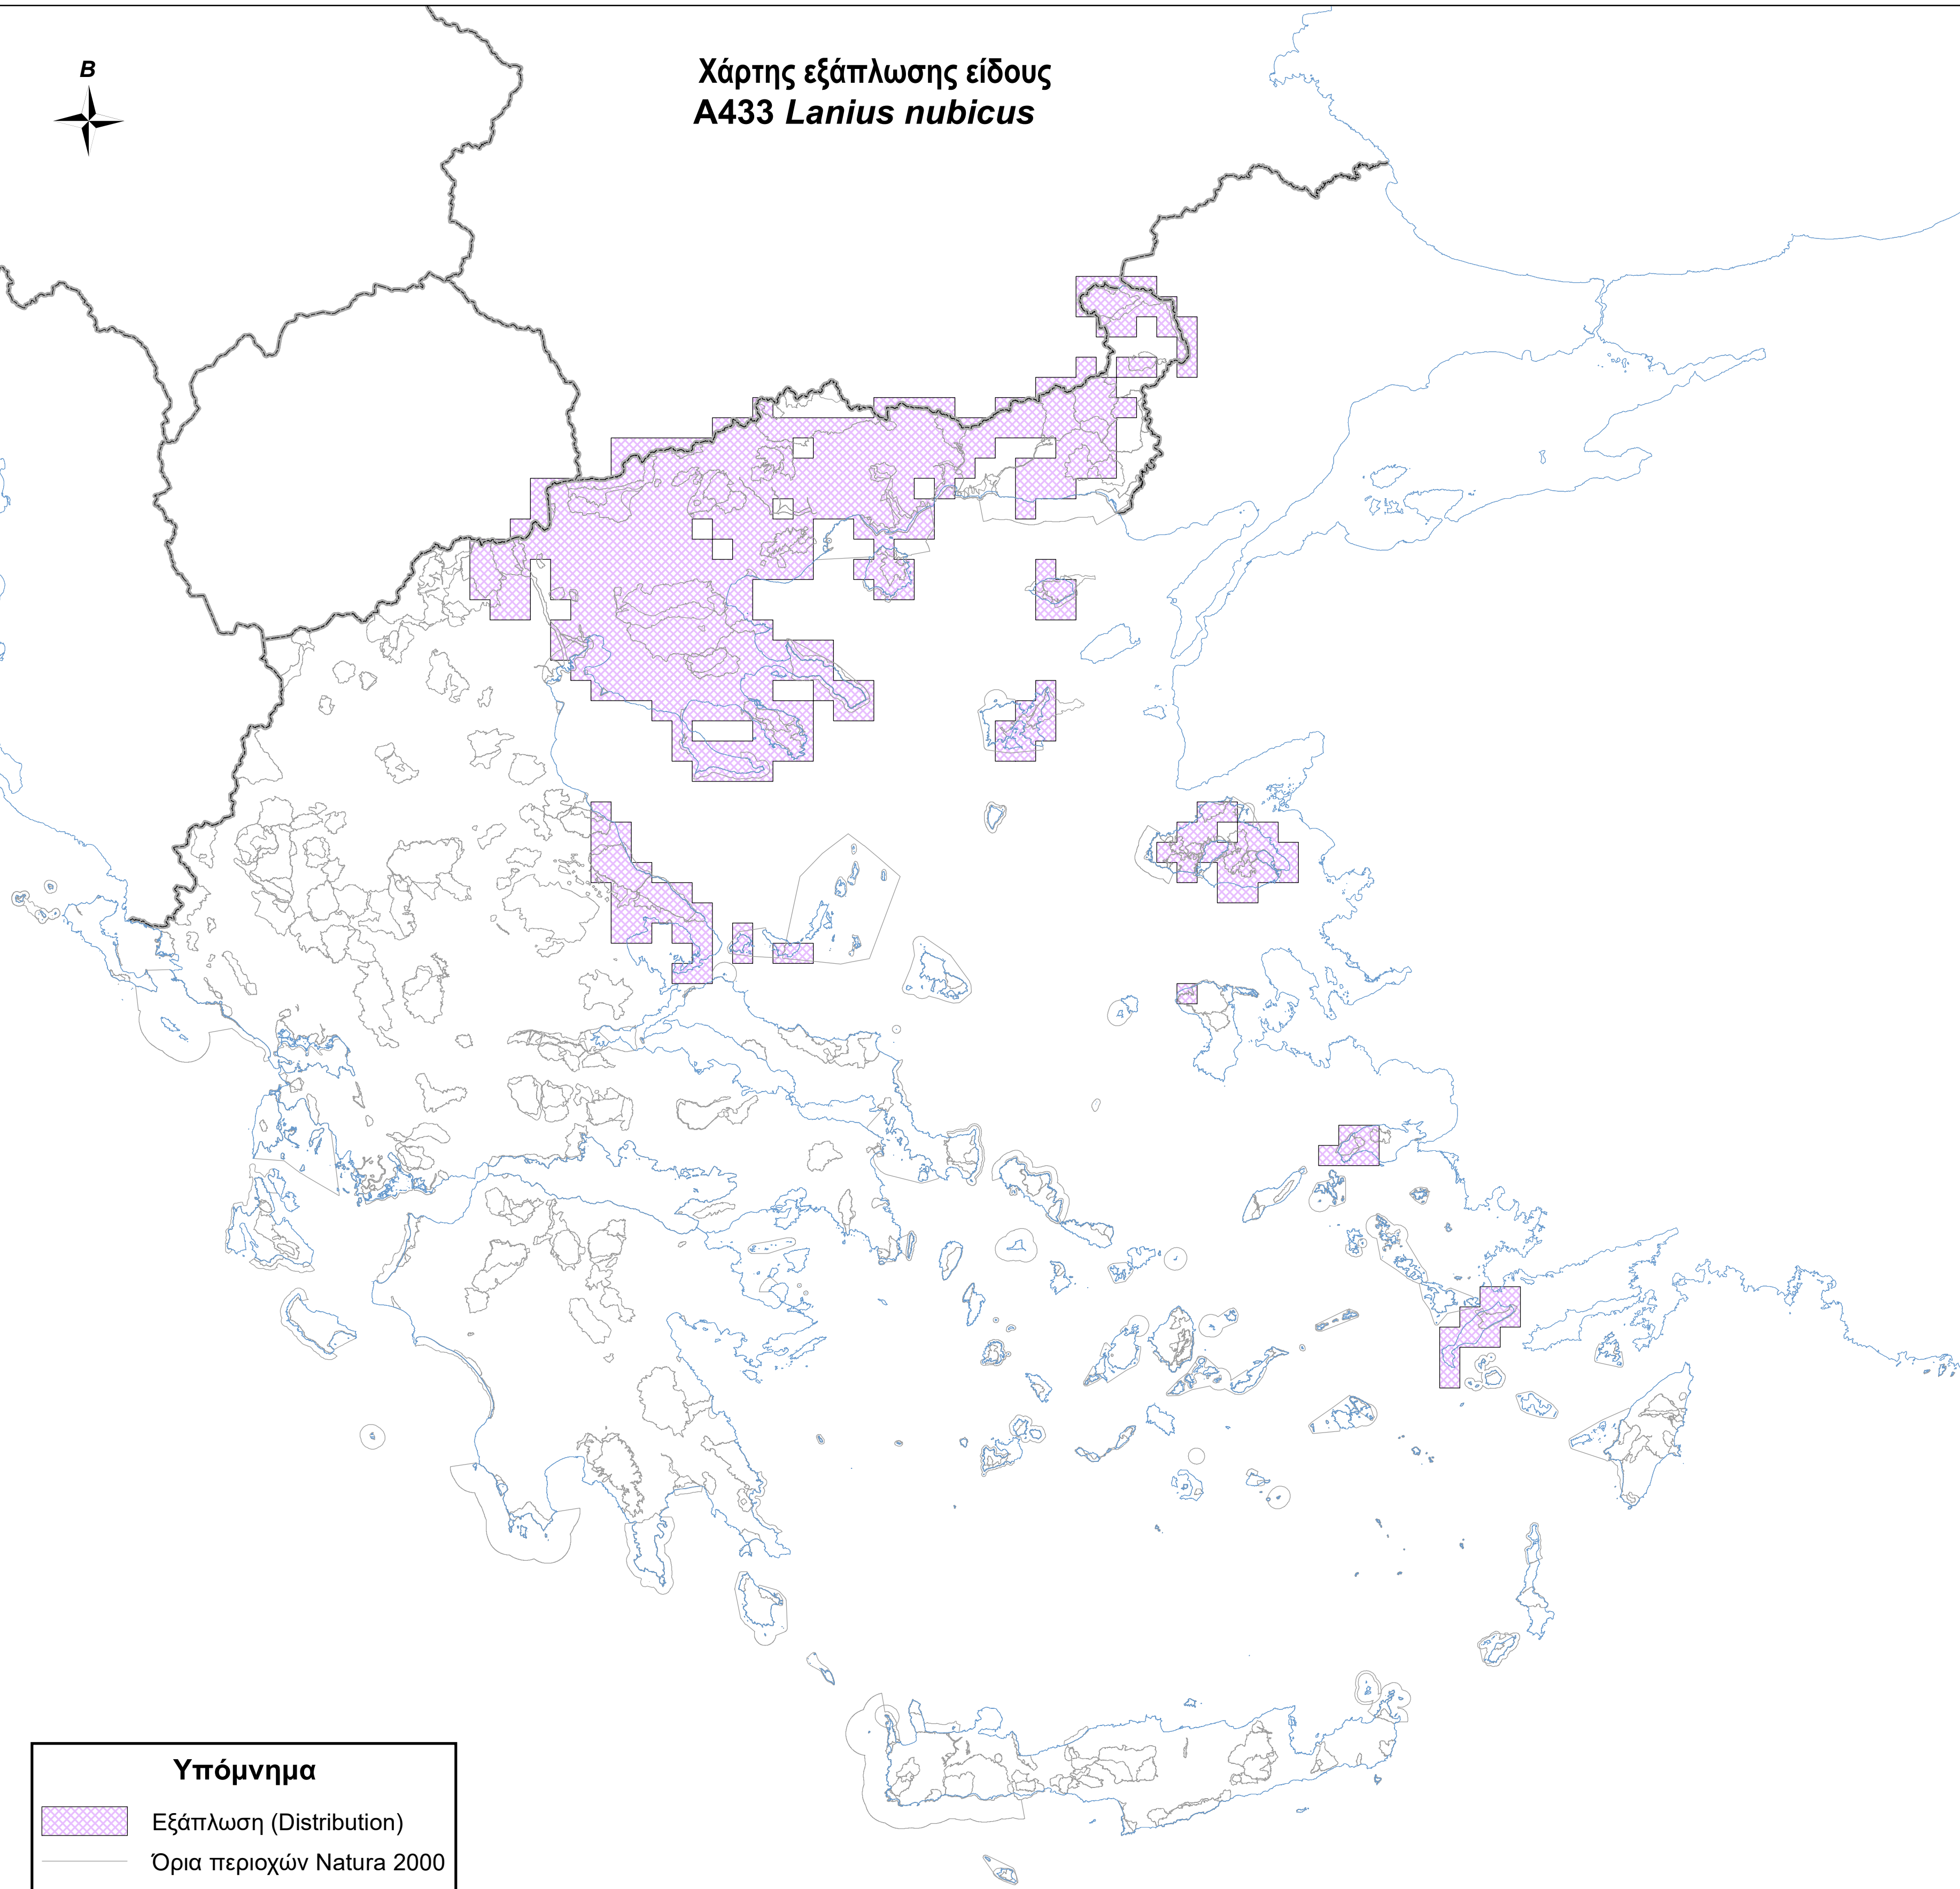

Χάρτης εξάπλωσης είδους  
**A433 *Lanius nubicus***

**Υπόμνημα**

-  Εξάπλωση (Distribution)
-  Όρια περιοχών Natura 2000
-  Ακτογραμμή
-  Σύνορα