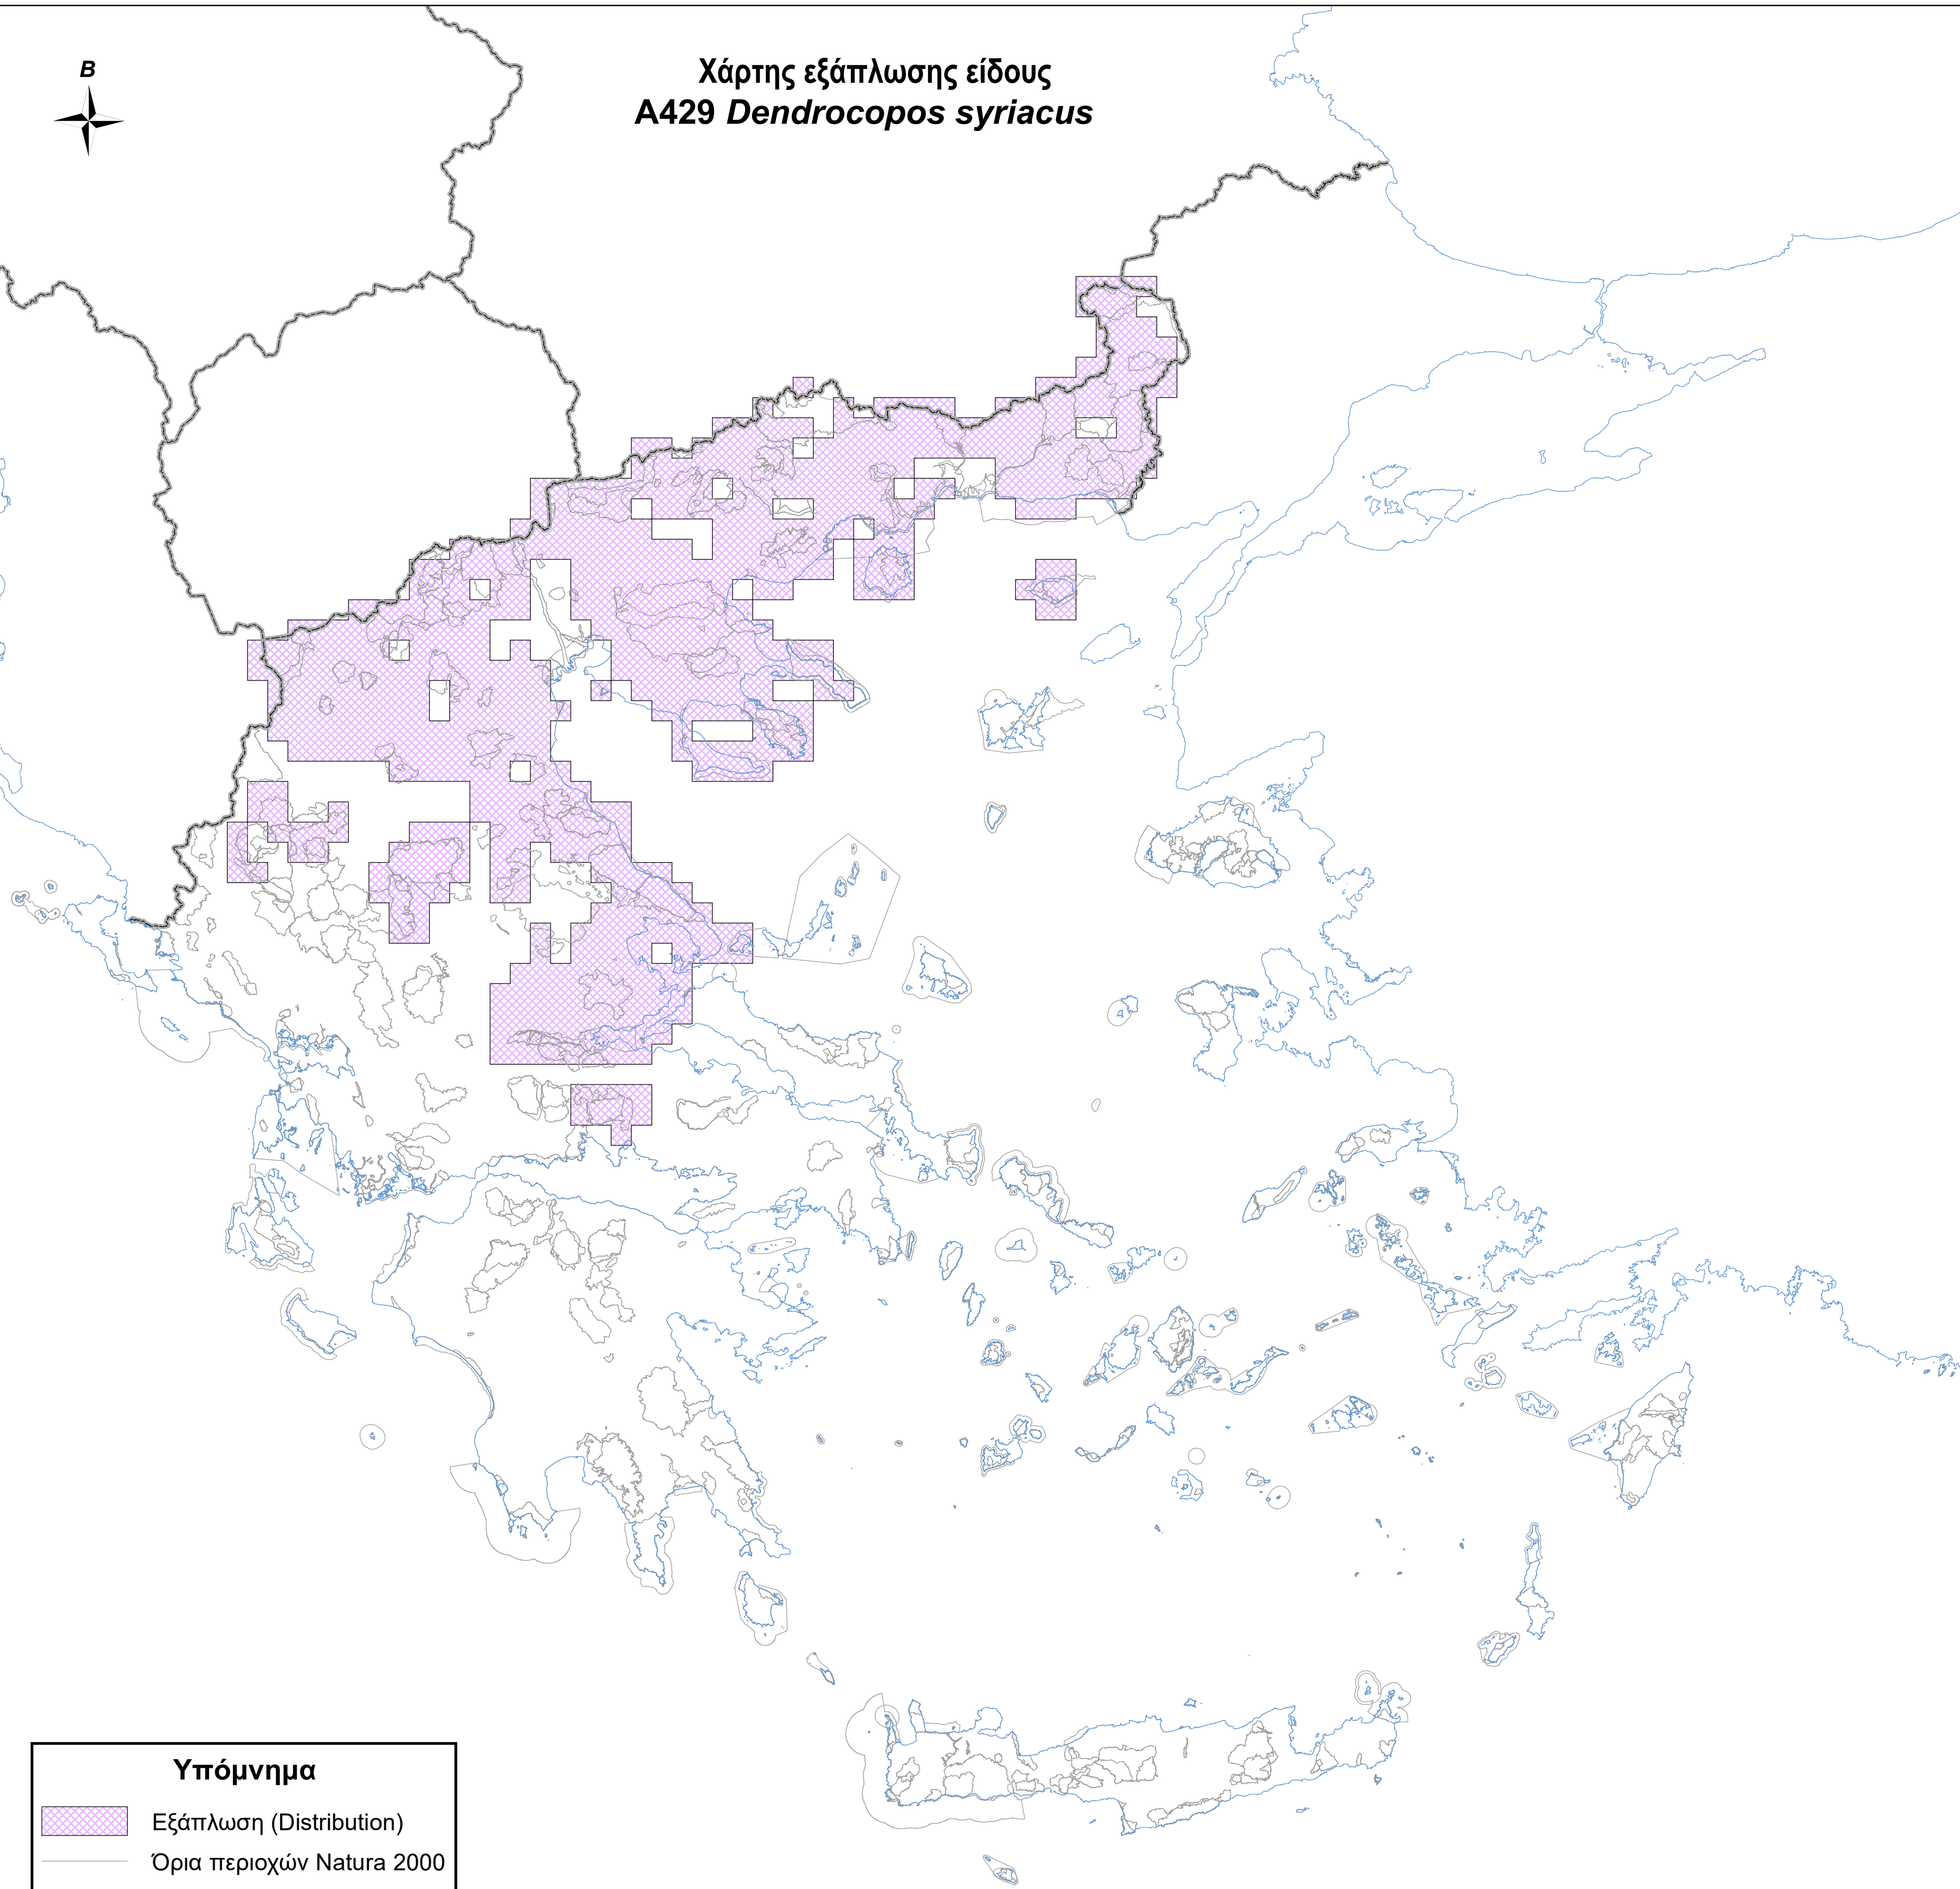

Χάρτης εξάπλωσης είδους
A429 *Dendrocorpus syriacus*

Υπόμνημα

-  Εξάπλωση (Distribution)
-  Όρια περιοχών Natura 2000
-  Ακτογραμμή
-  Σύνορα