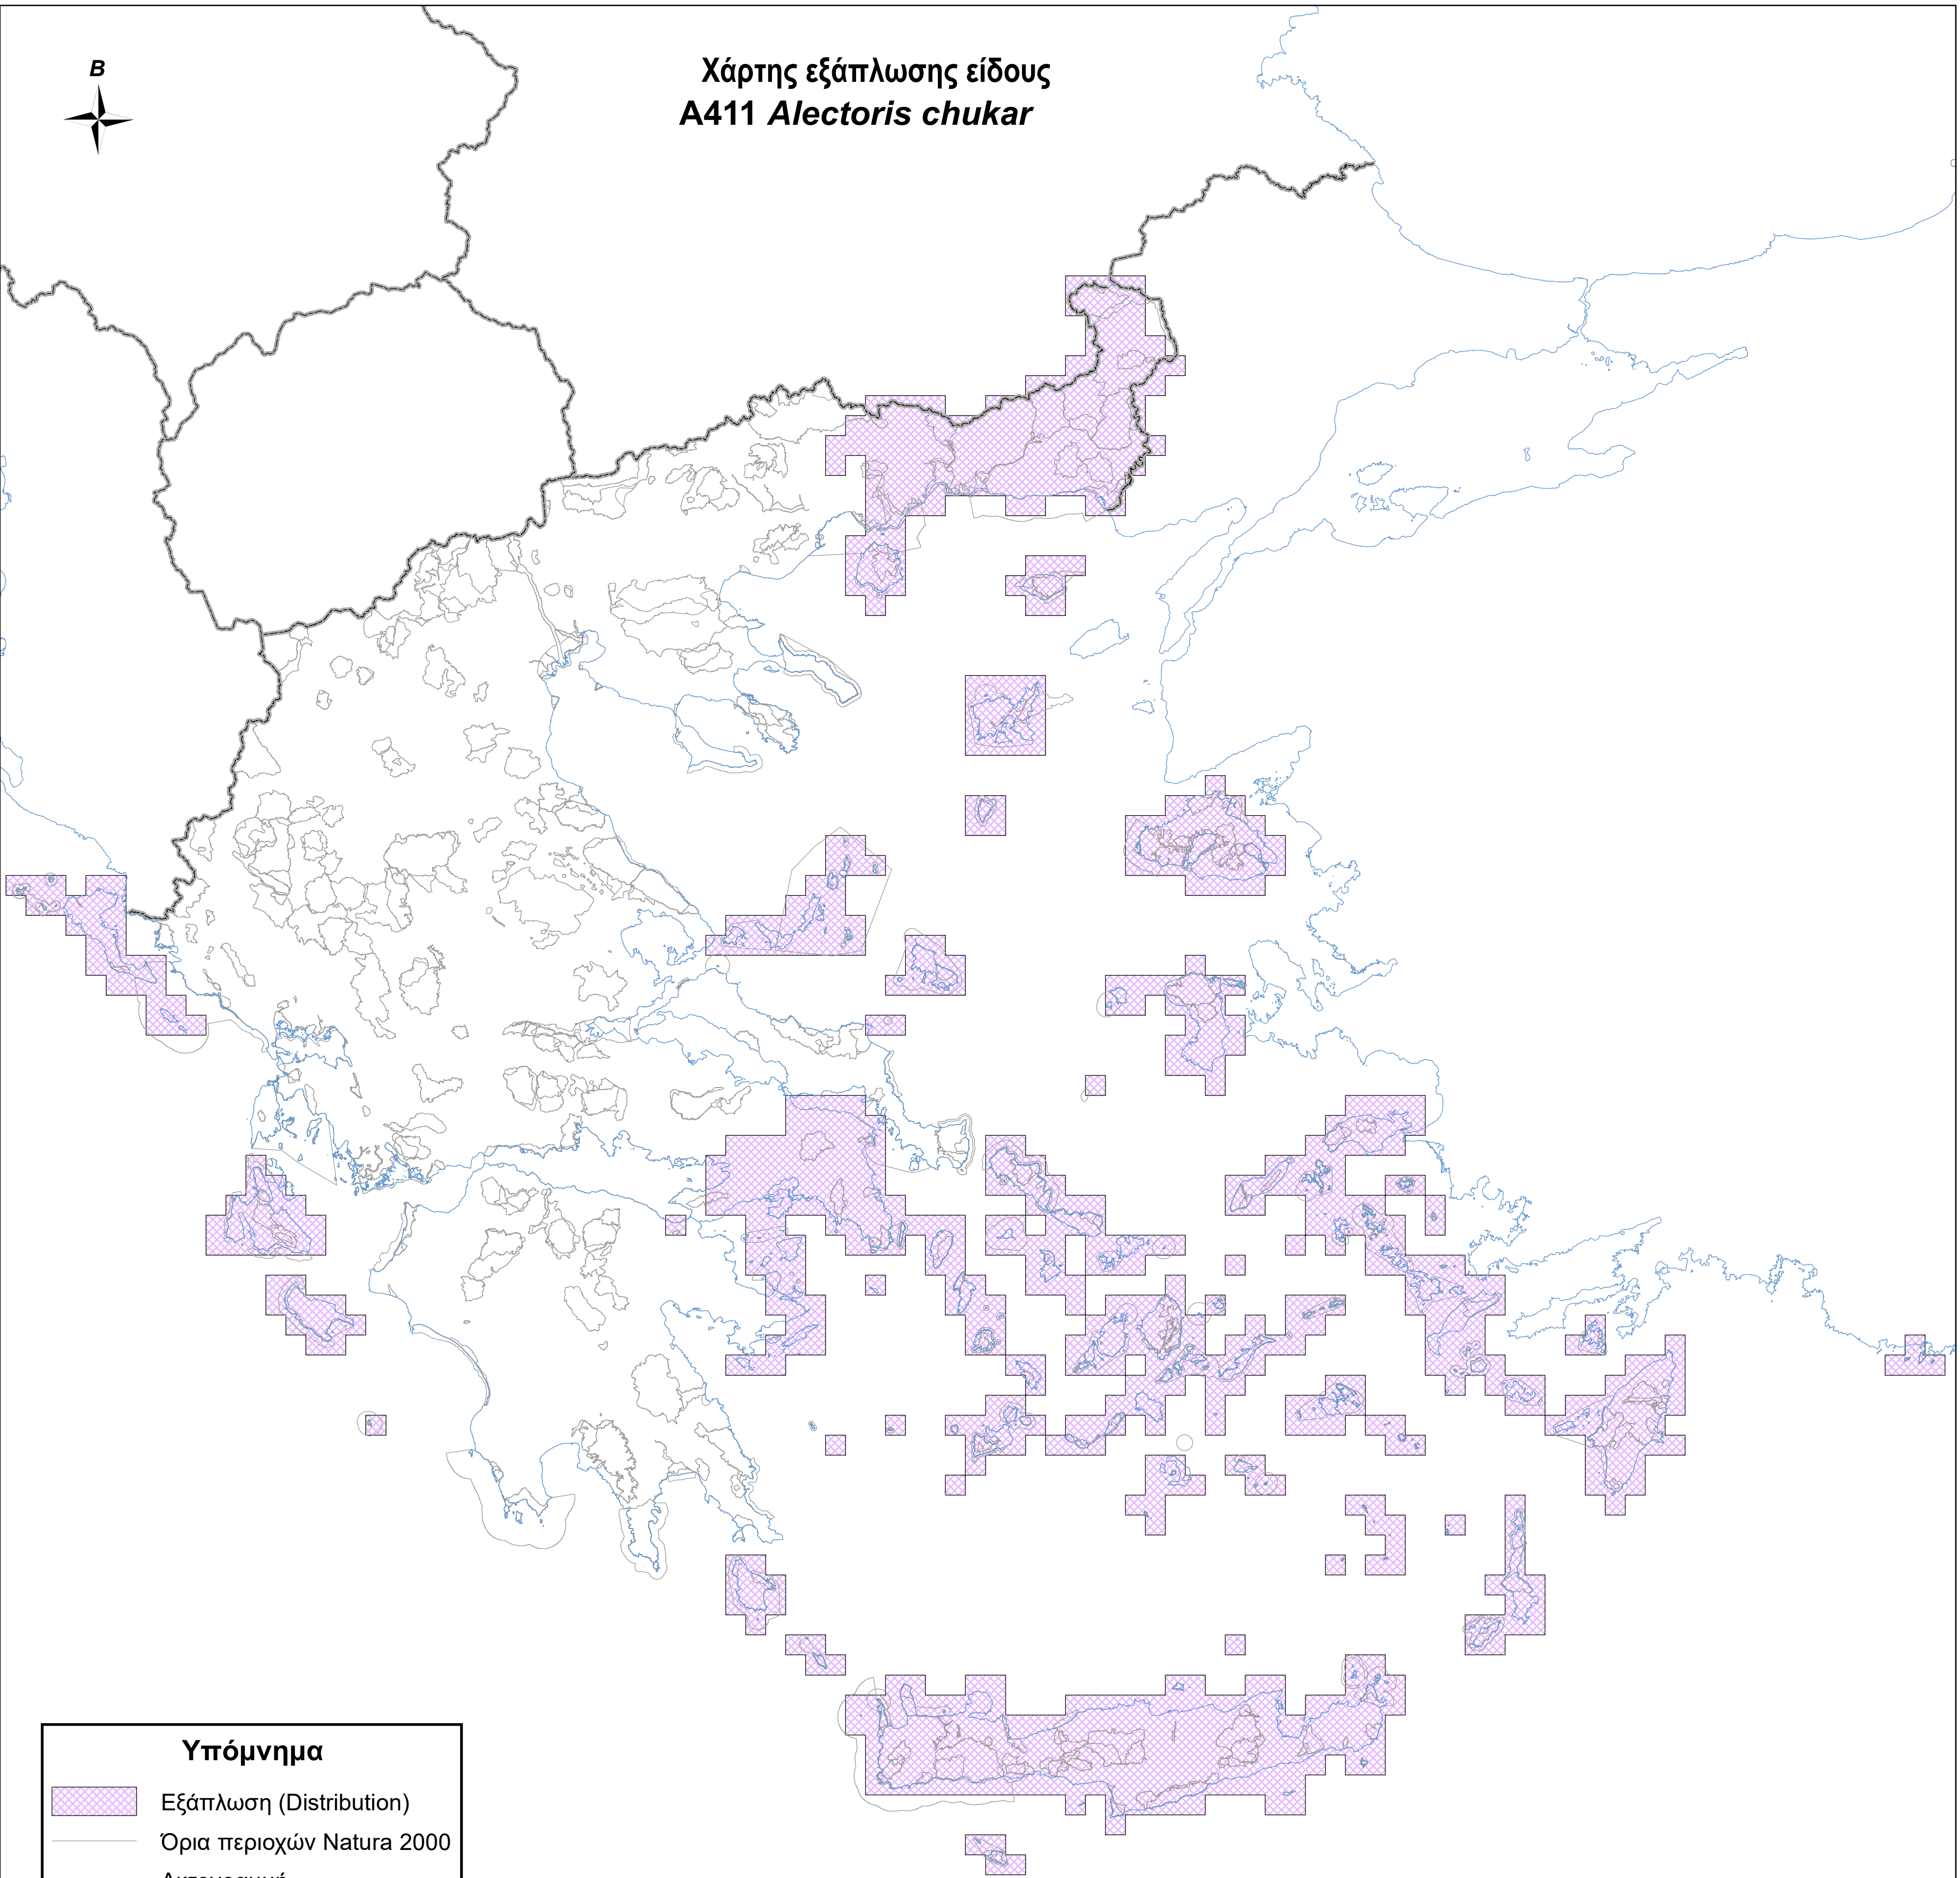

Χάρτης εξάπλωσης είδους
A411 *Alectoris chukar*

Υπόμνημα

-  Εξάπλωση (Distribution)
-  Όρια περιοχών Natura 2000
-  Ακτογραμμή
-  Σύνορα