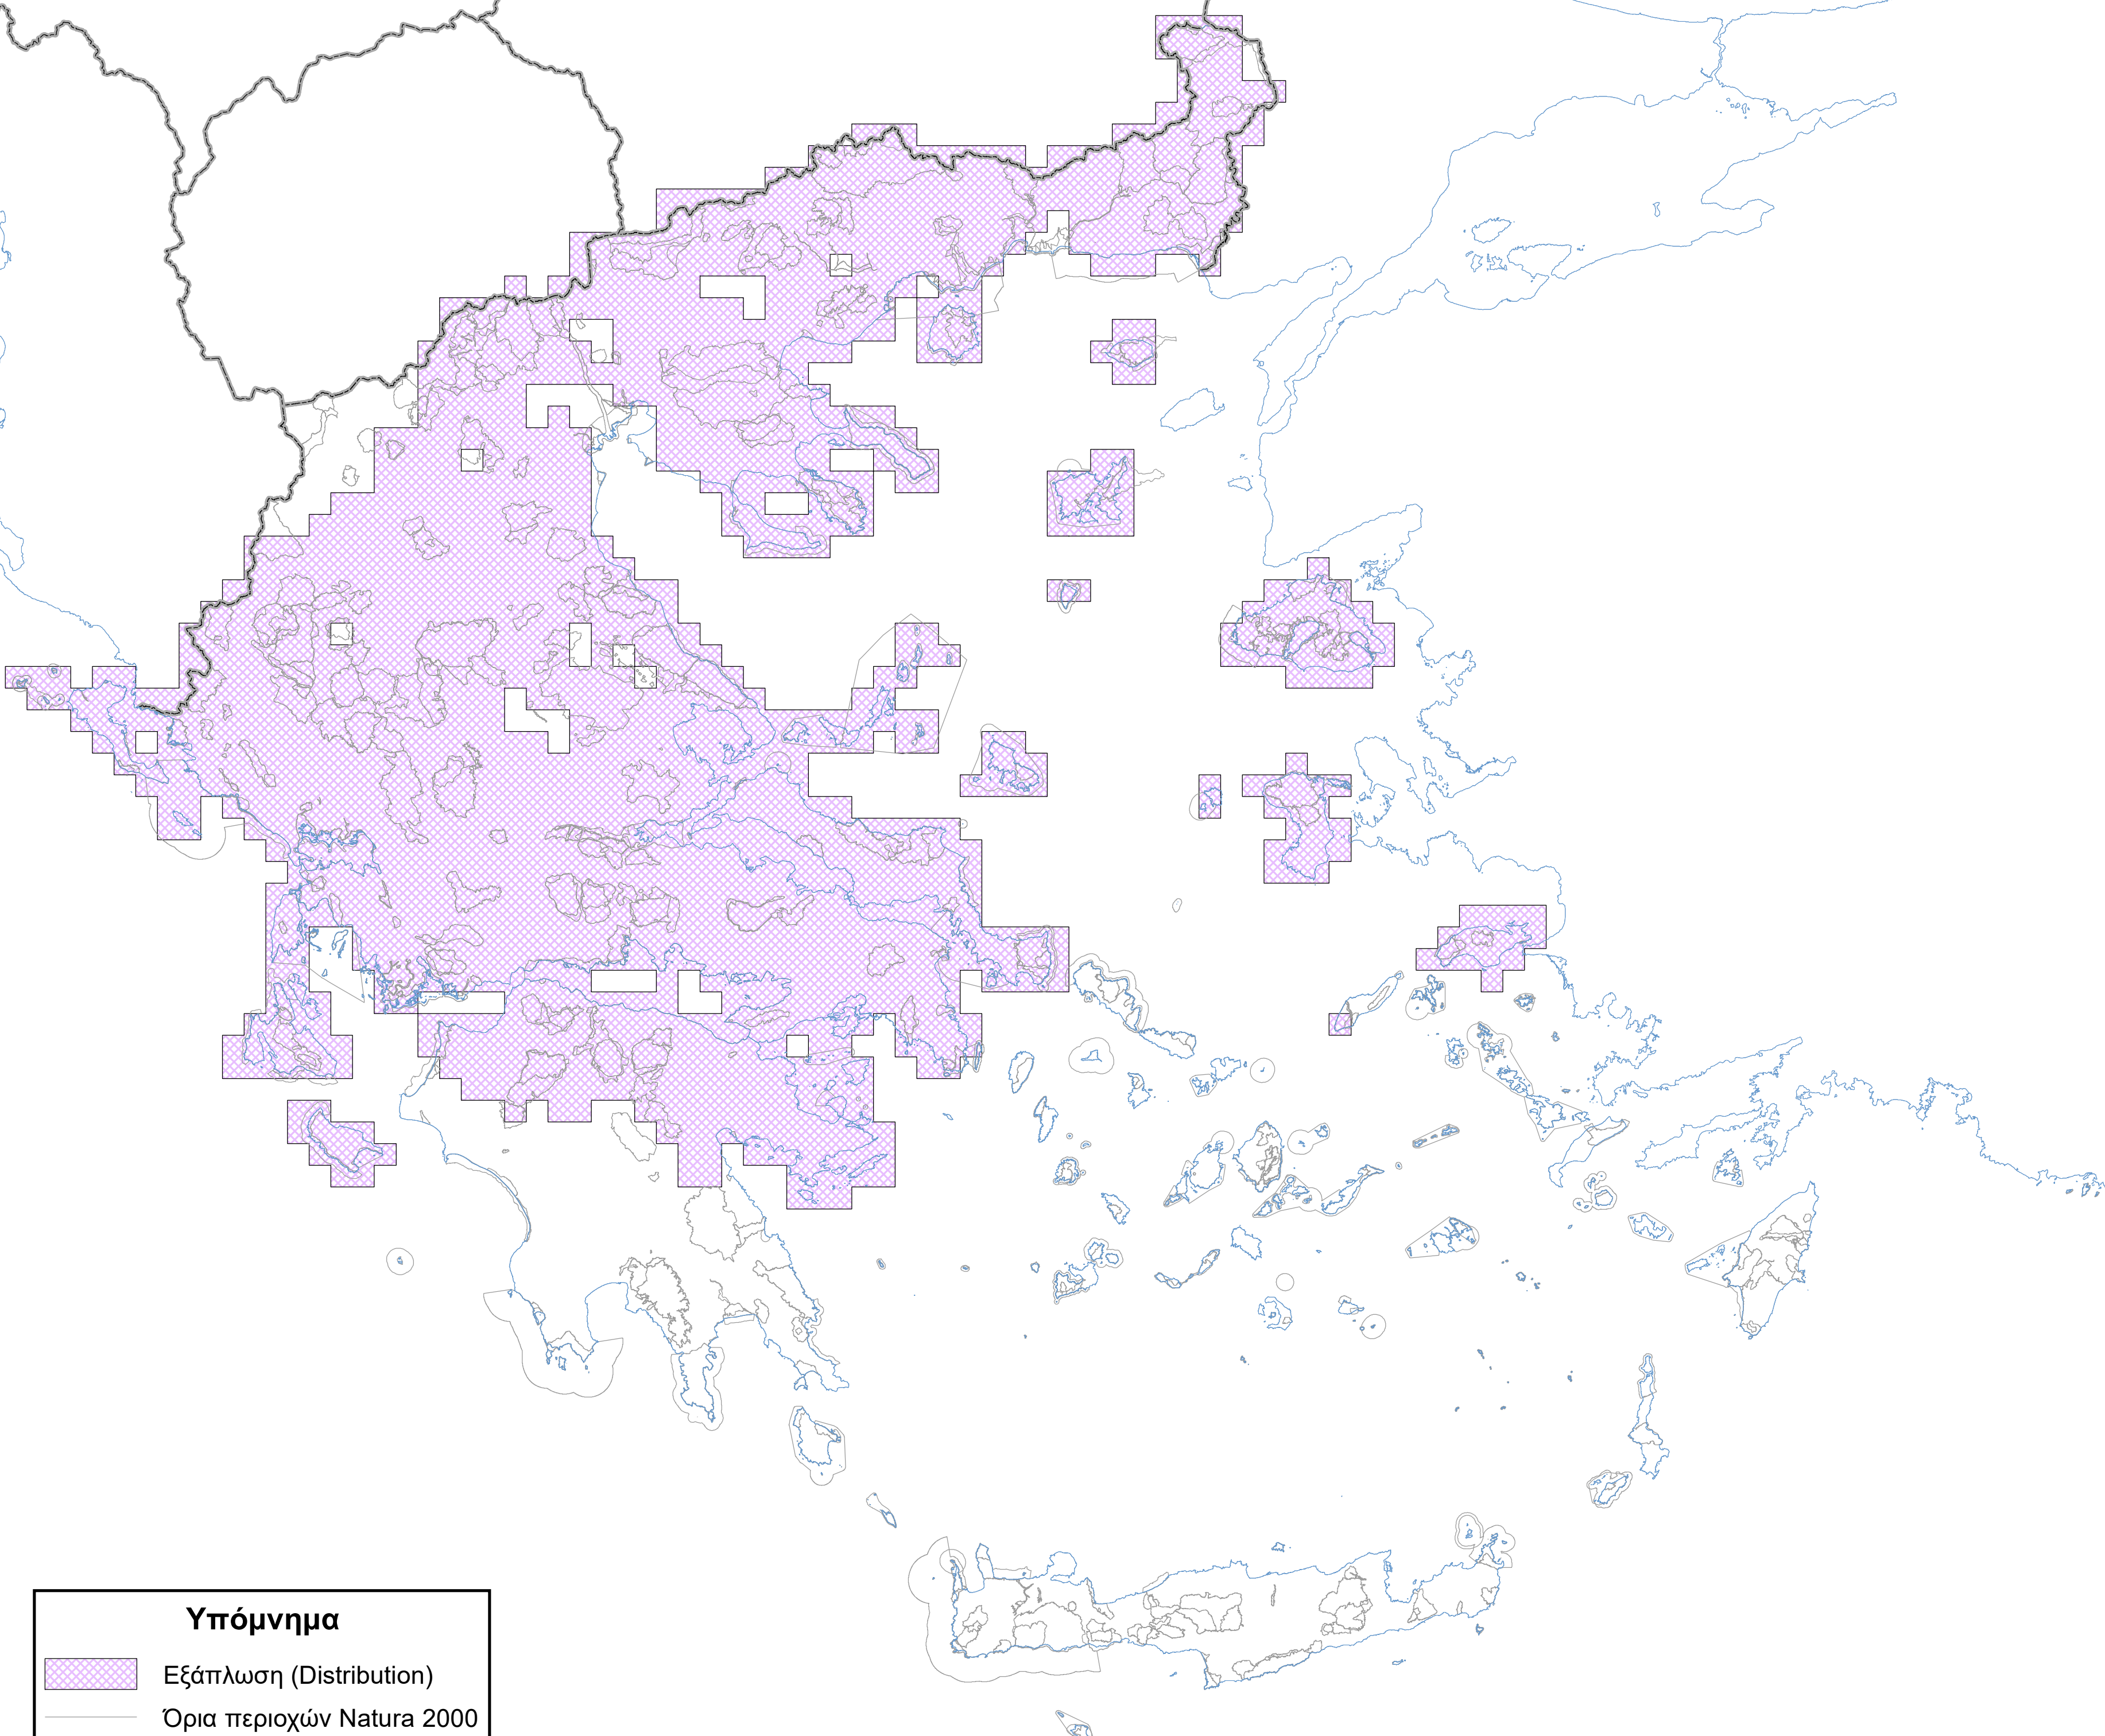

Χάρτης εξάπλωσης είδους
A402 *Accipiter brevipes*

Υπόμνημα

-  Εξάπλωση (Distribution)
-  Όρια περιοχών Natura 2000
-  Ακτογραμμή
-  Σύνορα