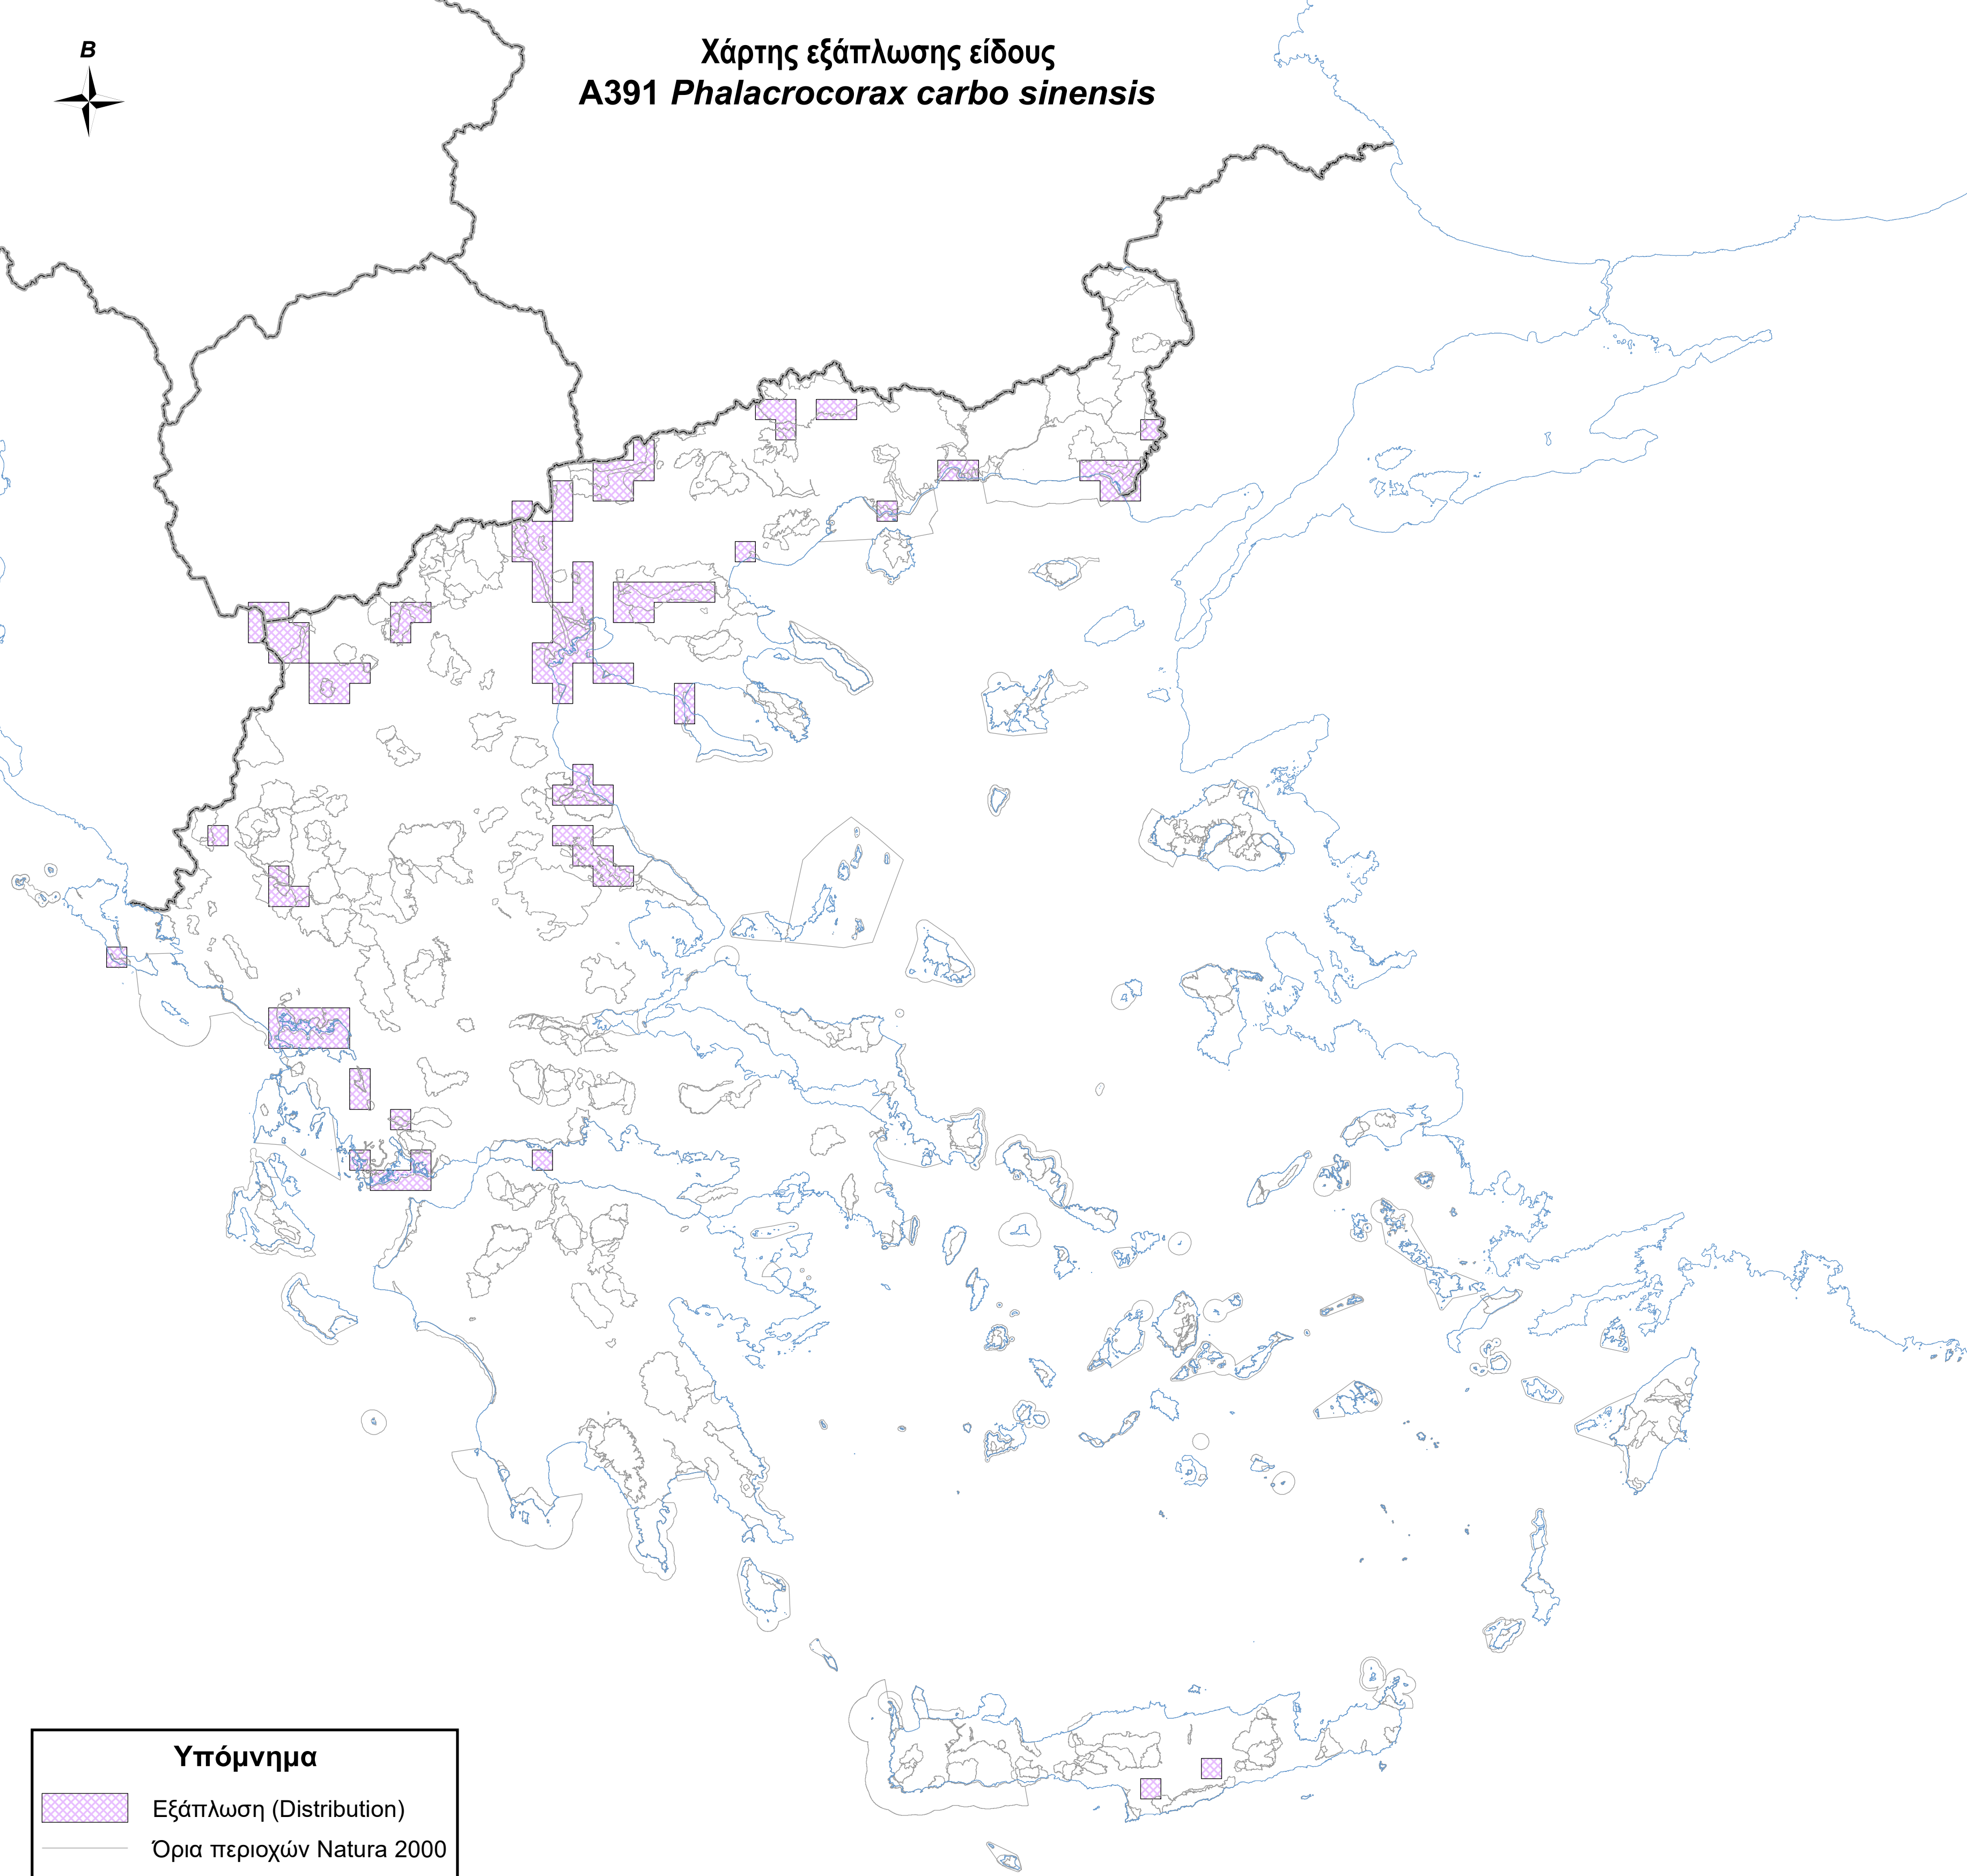

Χάρτης εξάπλωσης είδους
A391 *Phalacrocorax carbo sinensis*

Υπόμνημα

-  Εξάπλωση (Distribution)
-  Όρια περιοχών Natura 2000
-  Ακτογραμμή
-  Σύνορα