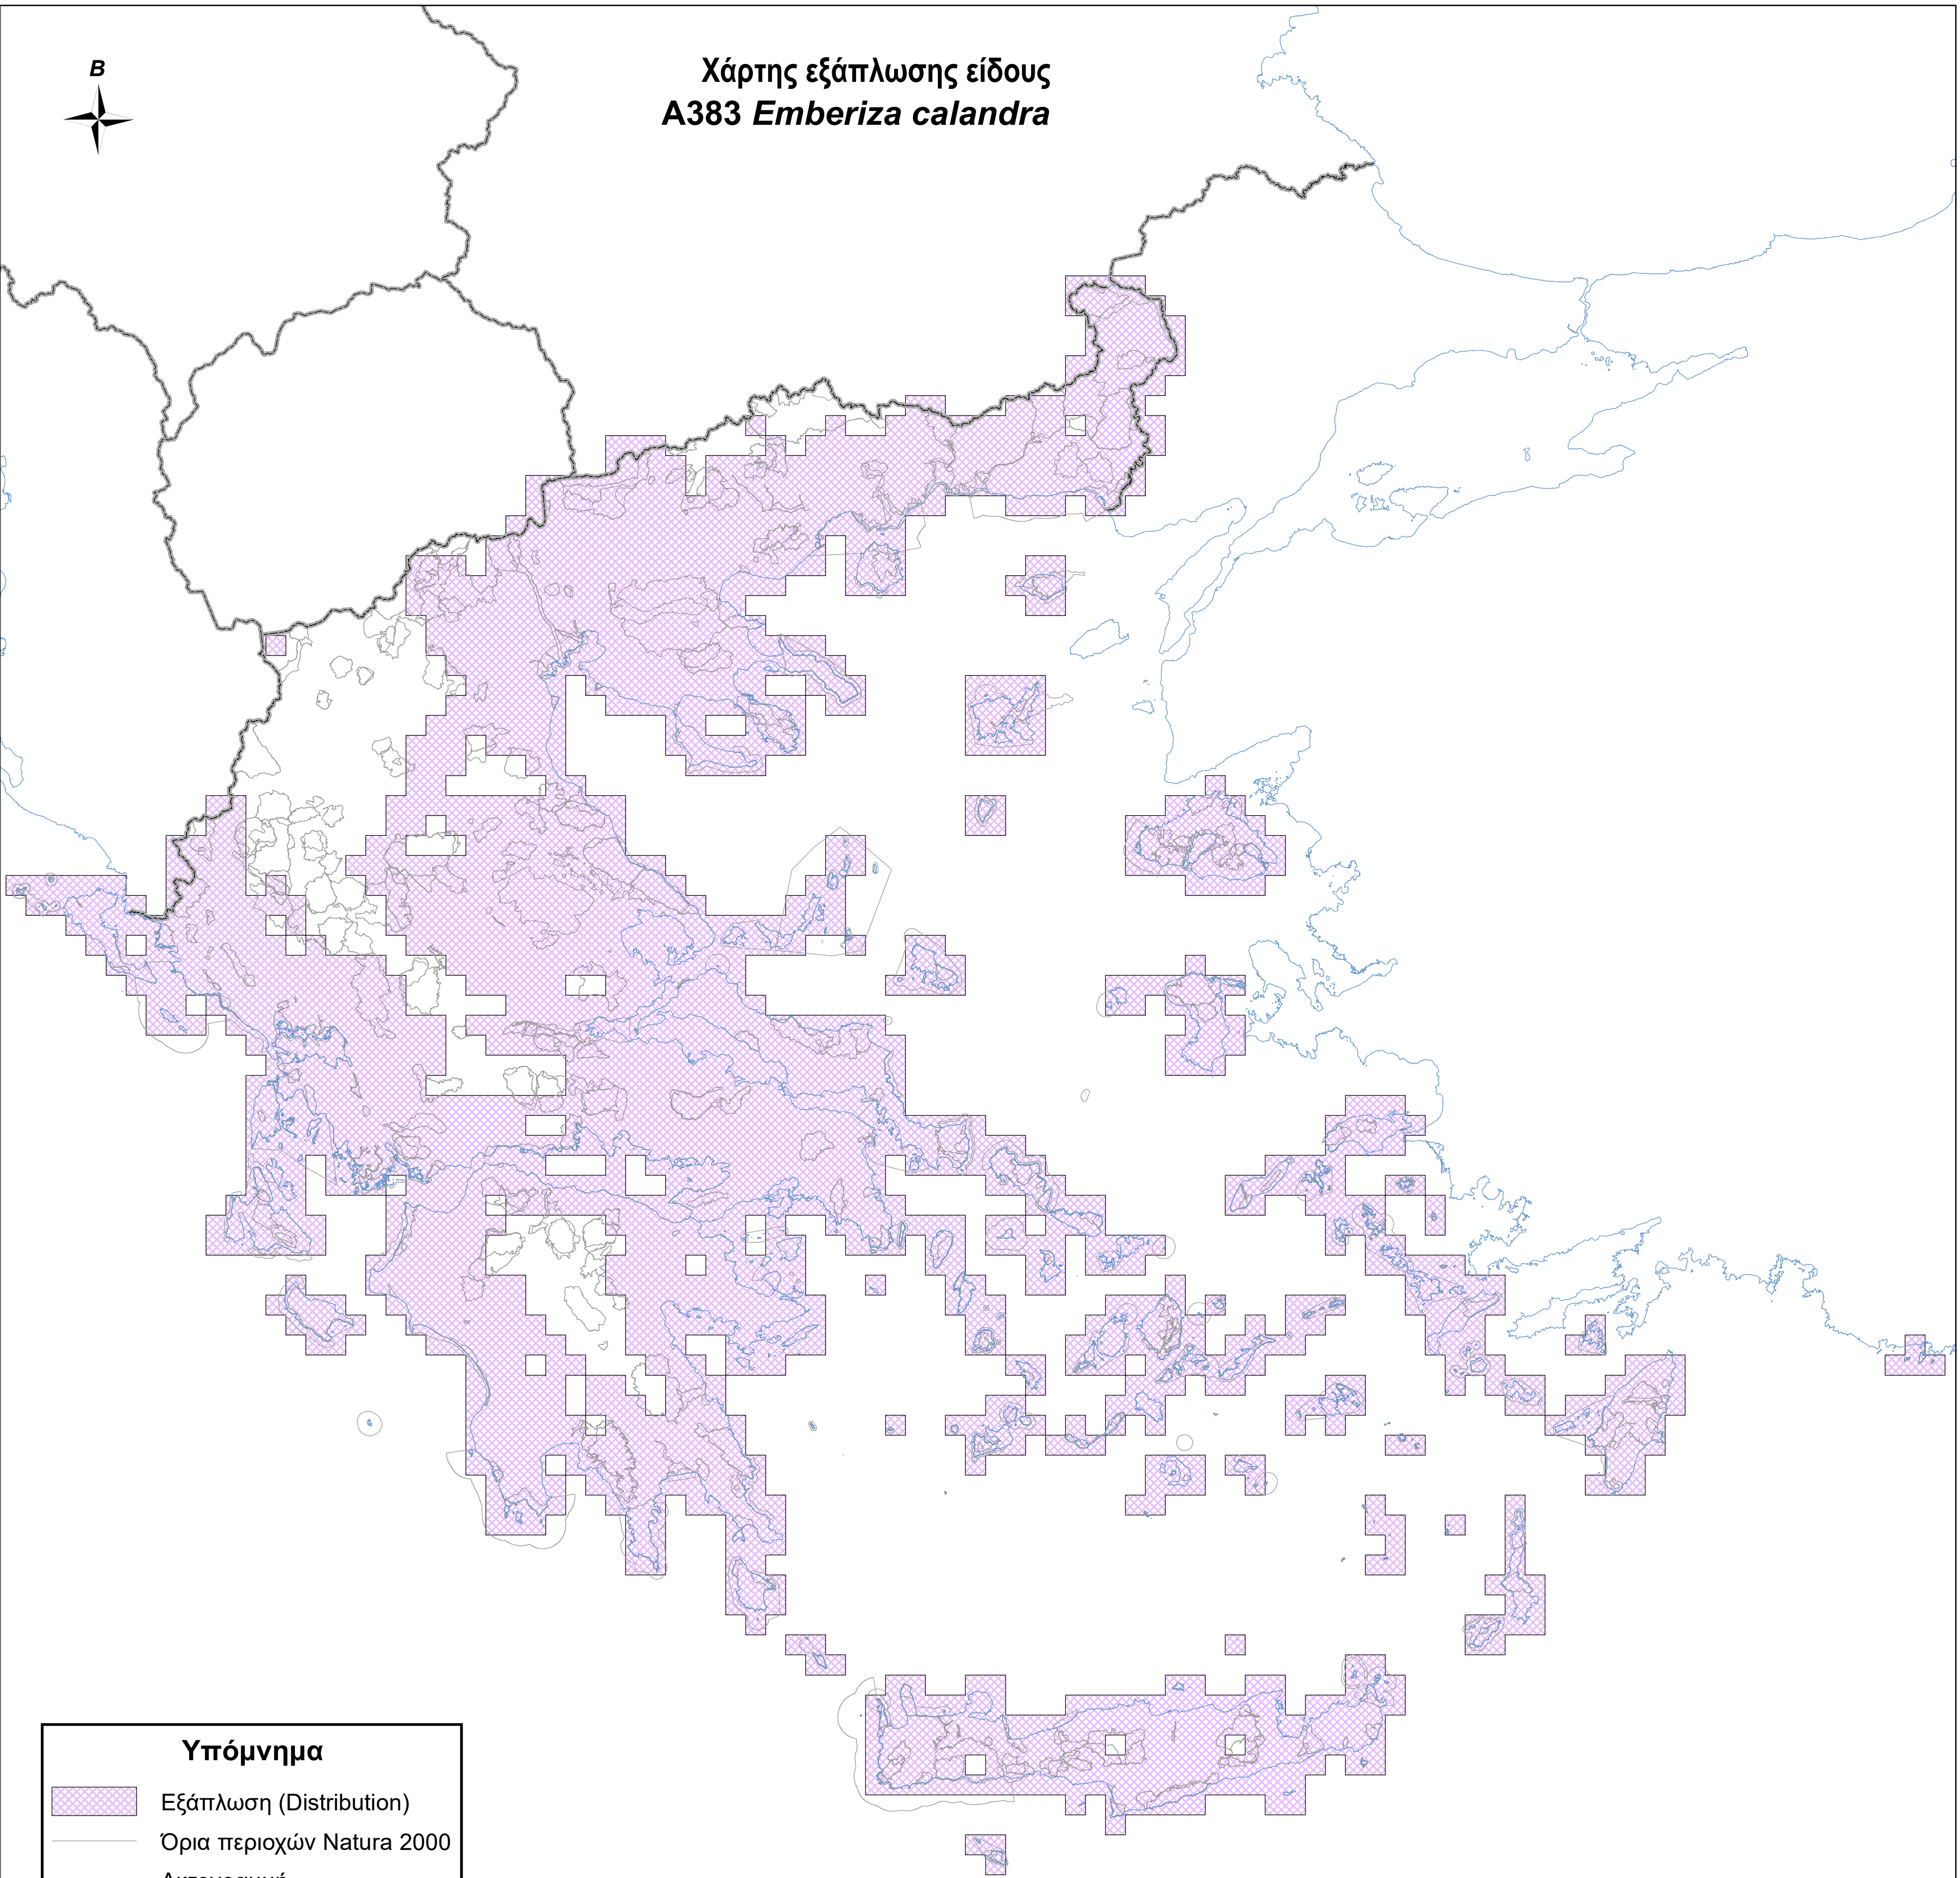

Χάρτης εξάπλωσης είδους  
A383 *Emberiza calandra*

**Υπόμνημα**

-  Εξάπλωση (Distribution)
-  Όρια περιοχών Natura 2000
-  Ακτογραμμή
-  Σύνορα