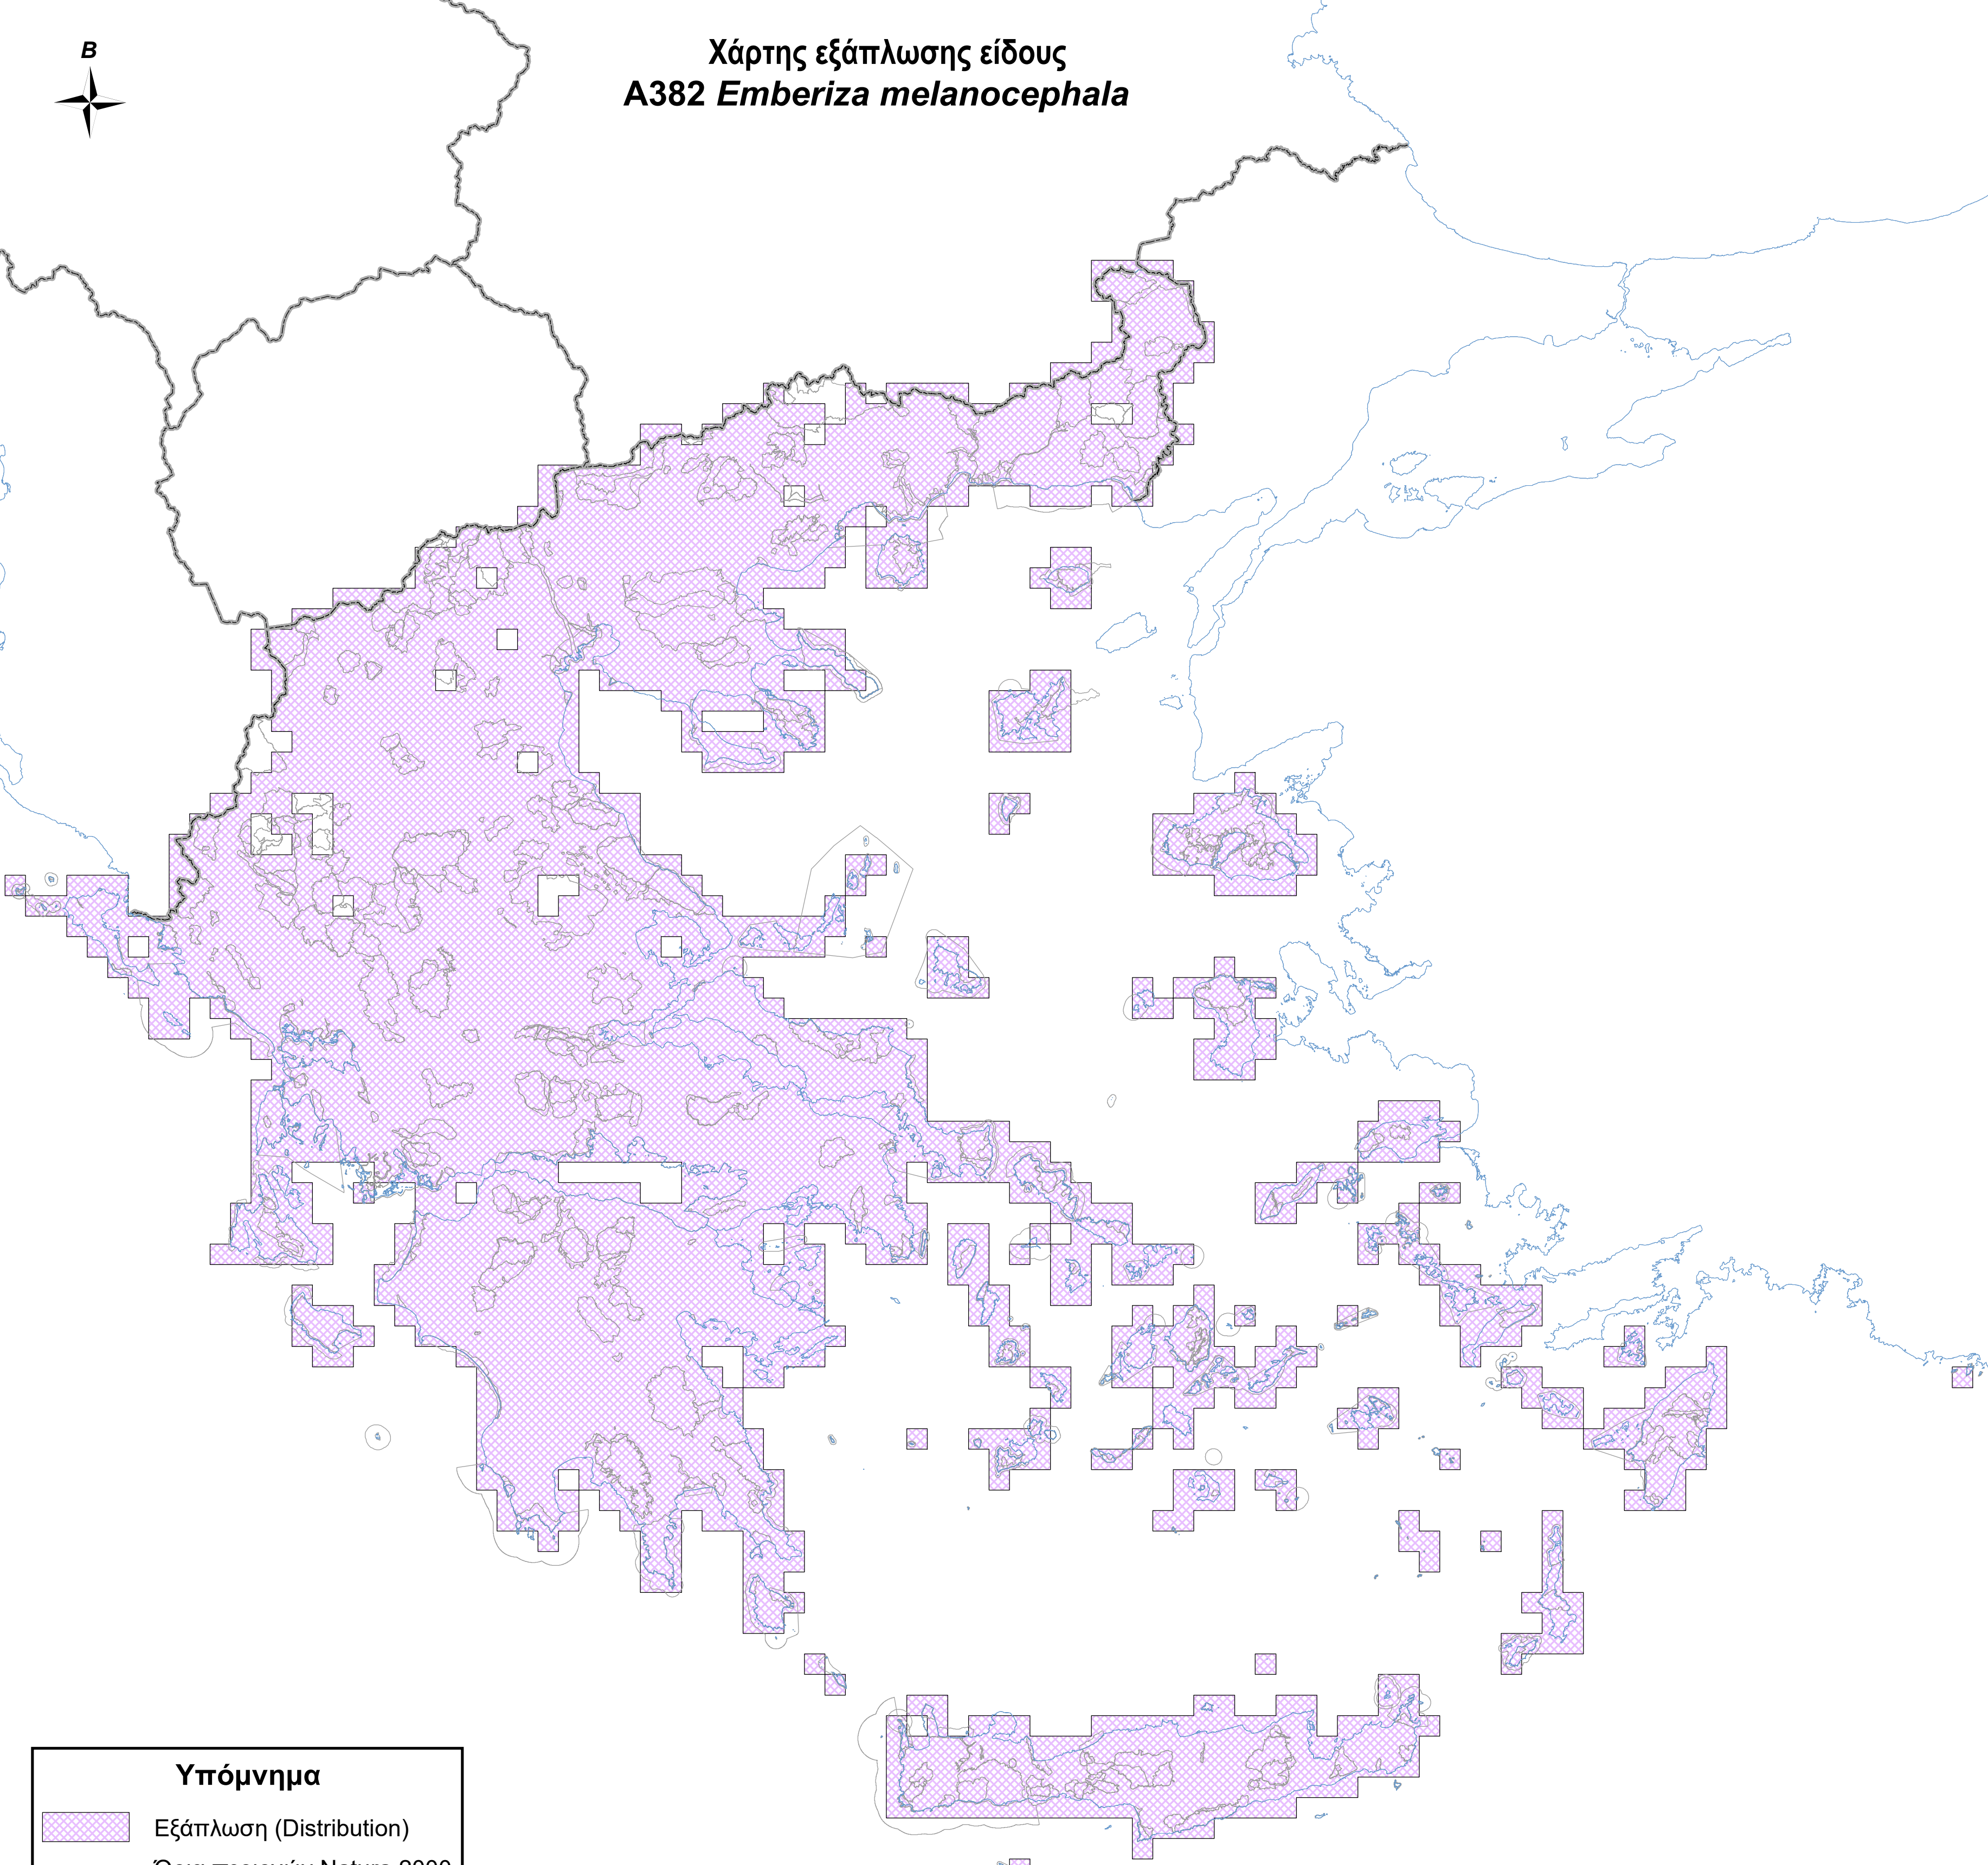

Χάρτης εξάπλωσης είδους
A382 *Emberiza melanocephala*

Υπόμνημα

-  Εξάπλωση (Distribution)
-  Όρια περιοχών Natura 2000
-  Ακτογραμμή
-  Σύνορα