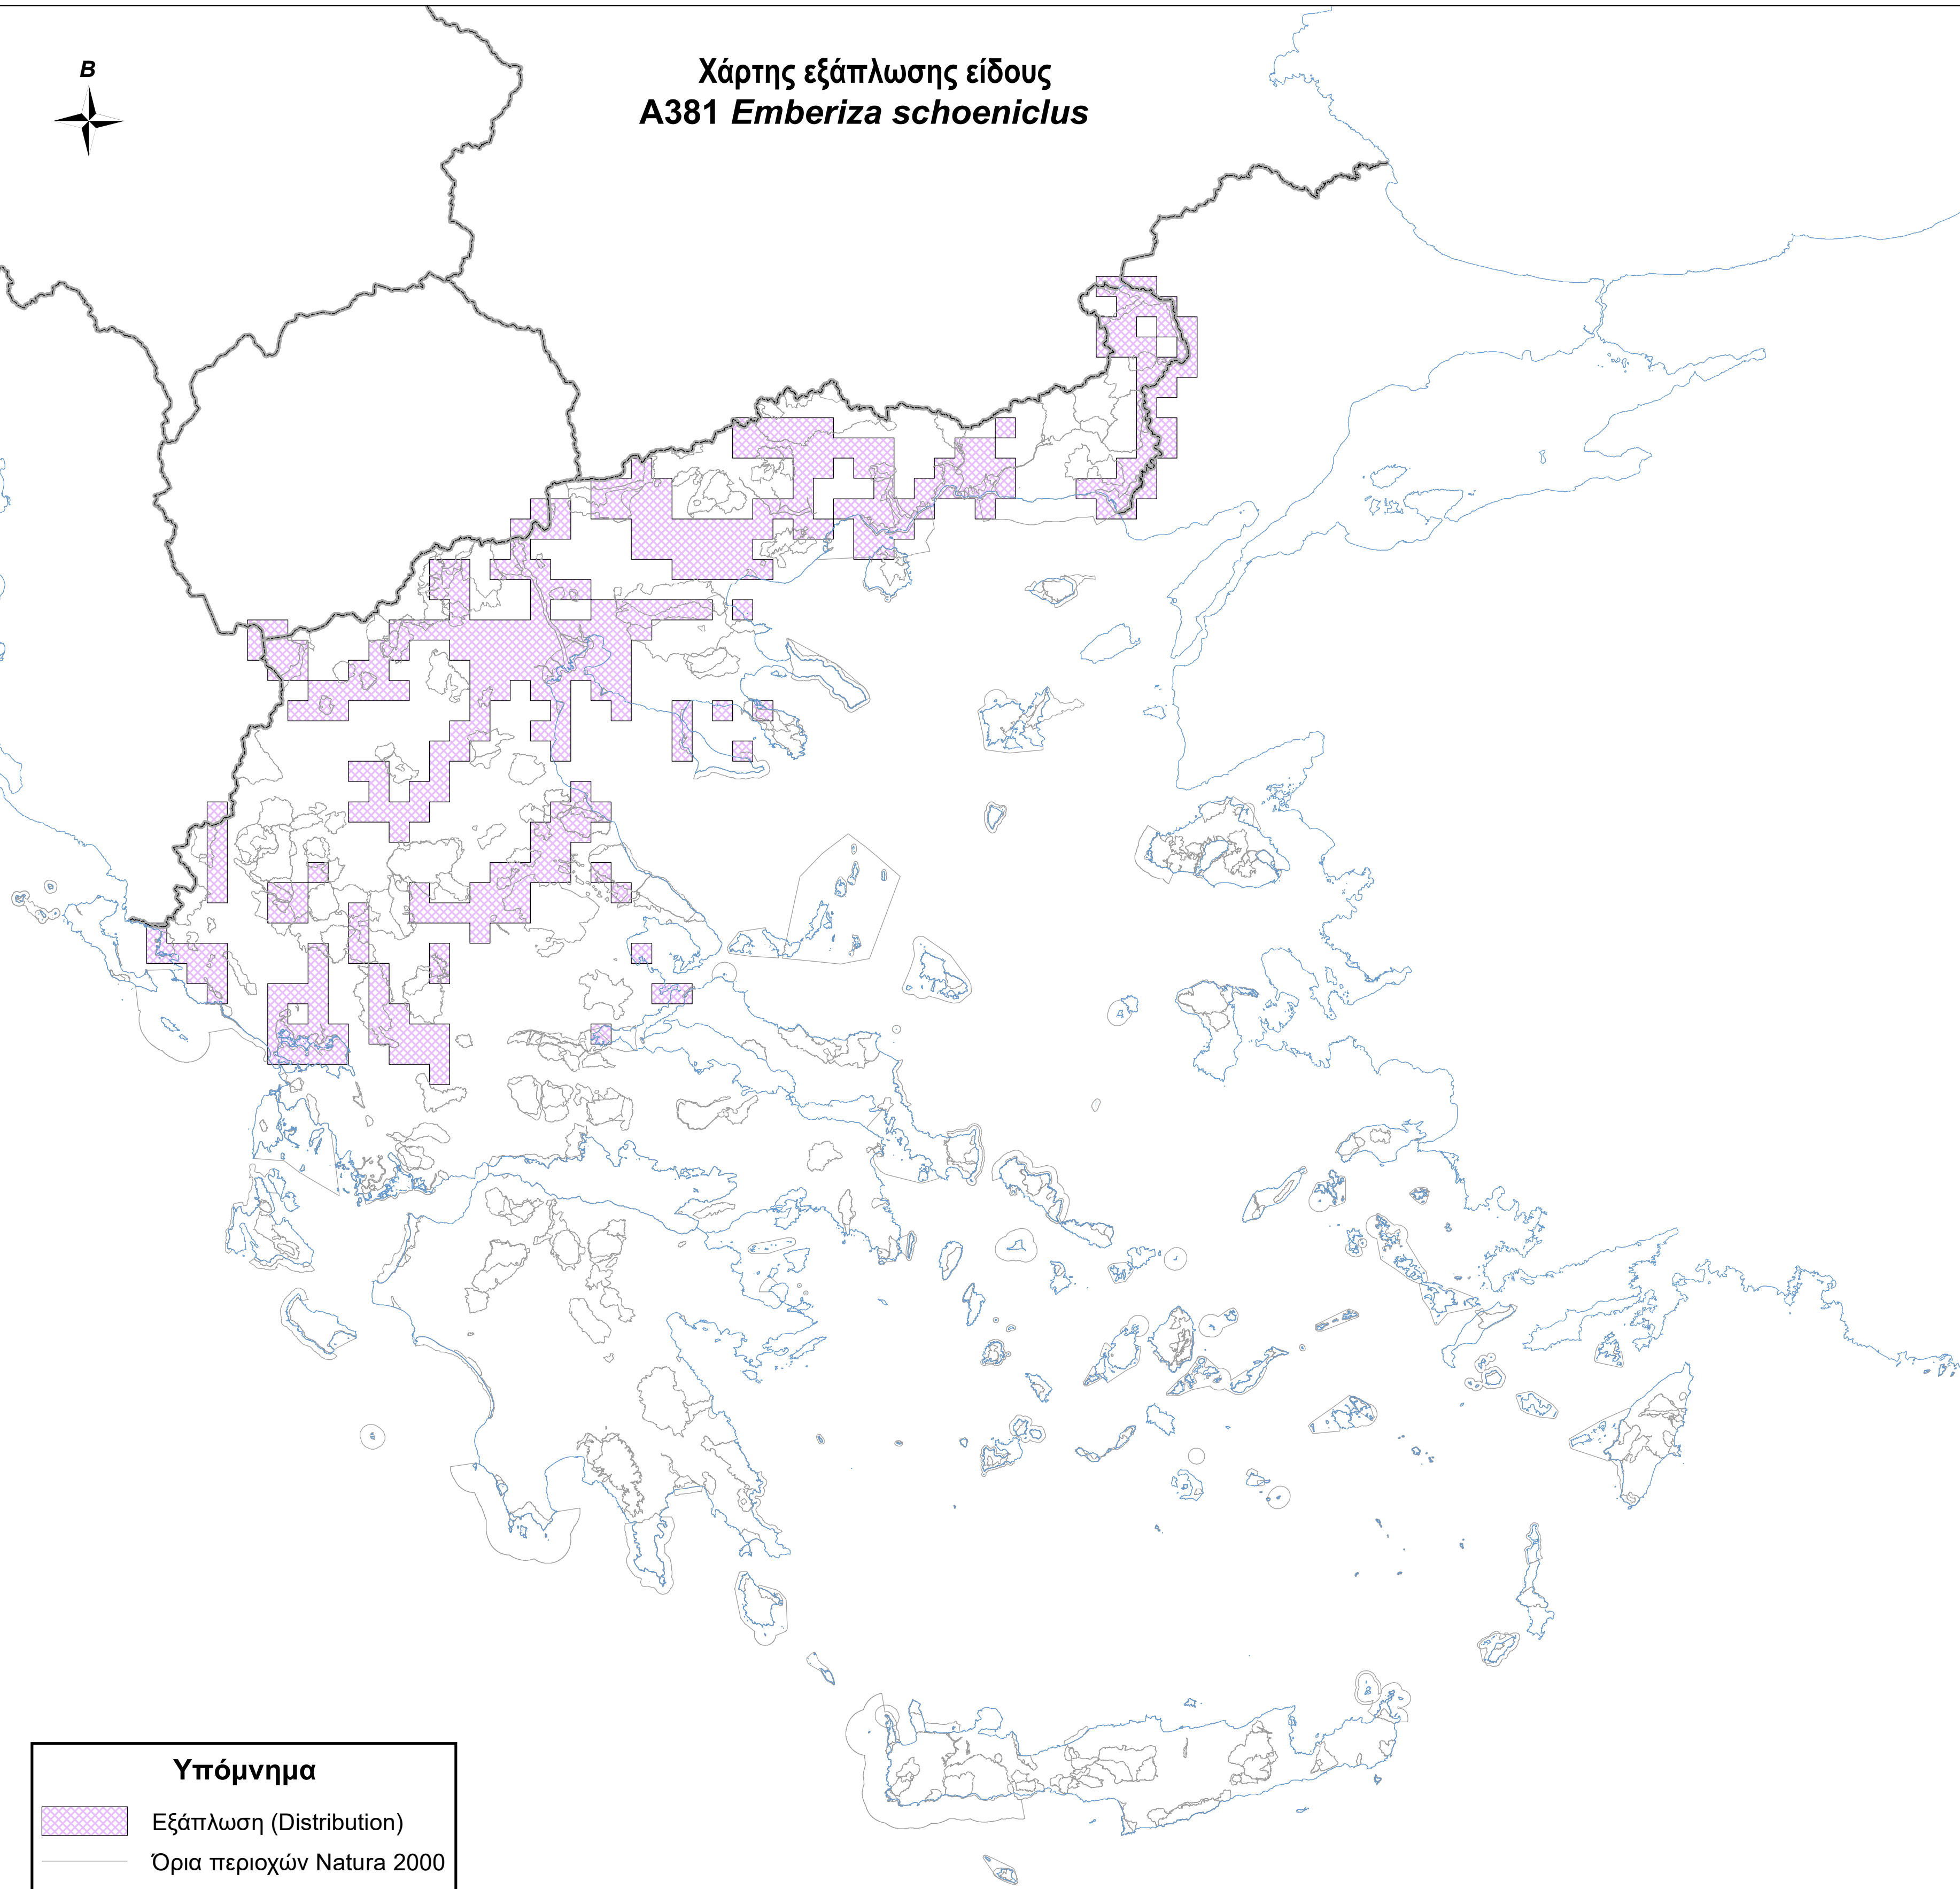

Χάρτης εξάπλωσης είδους
A381 *Emberiza schoeniclus*

Υπόμνημα

-  Εξάπλωση (Distribution)
-  Όρια περιοχών Natura 2000
-  Ακτογραμμή
-  Σύνορα