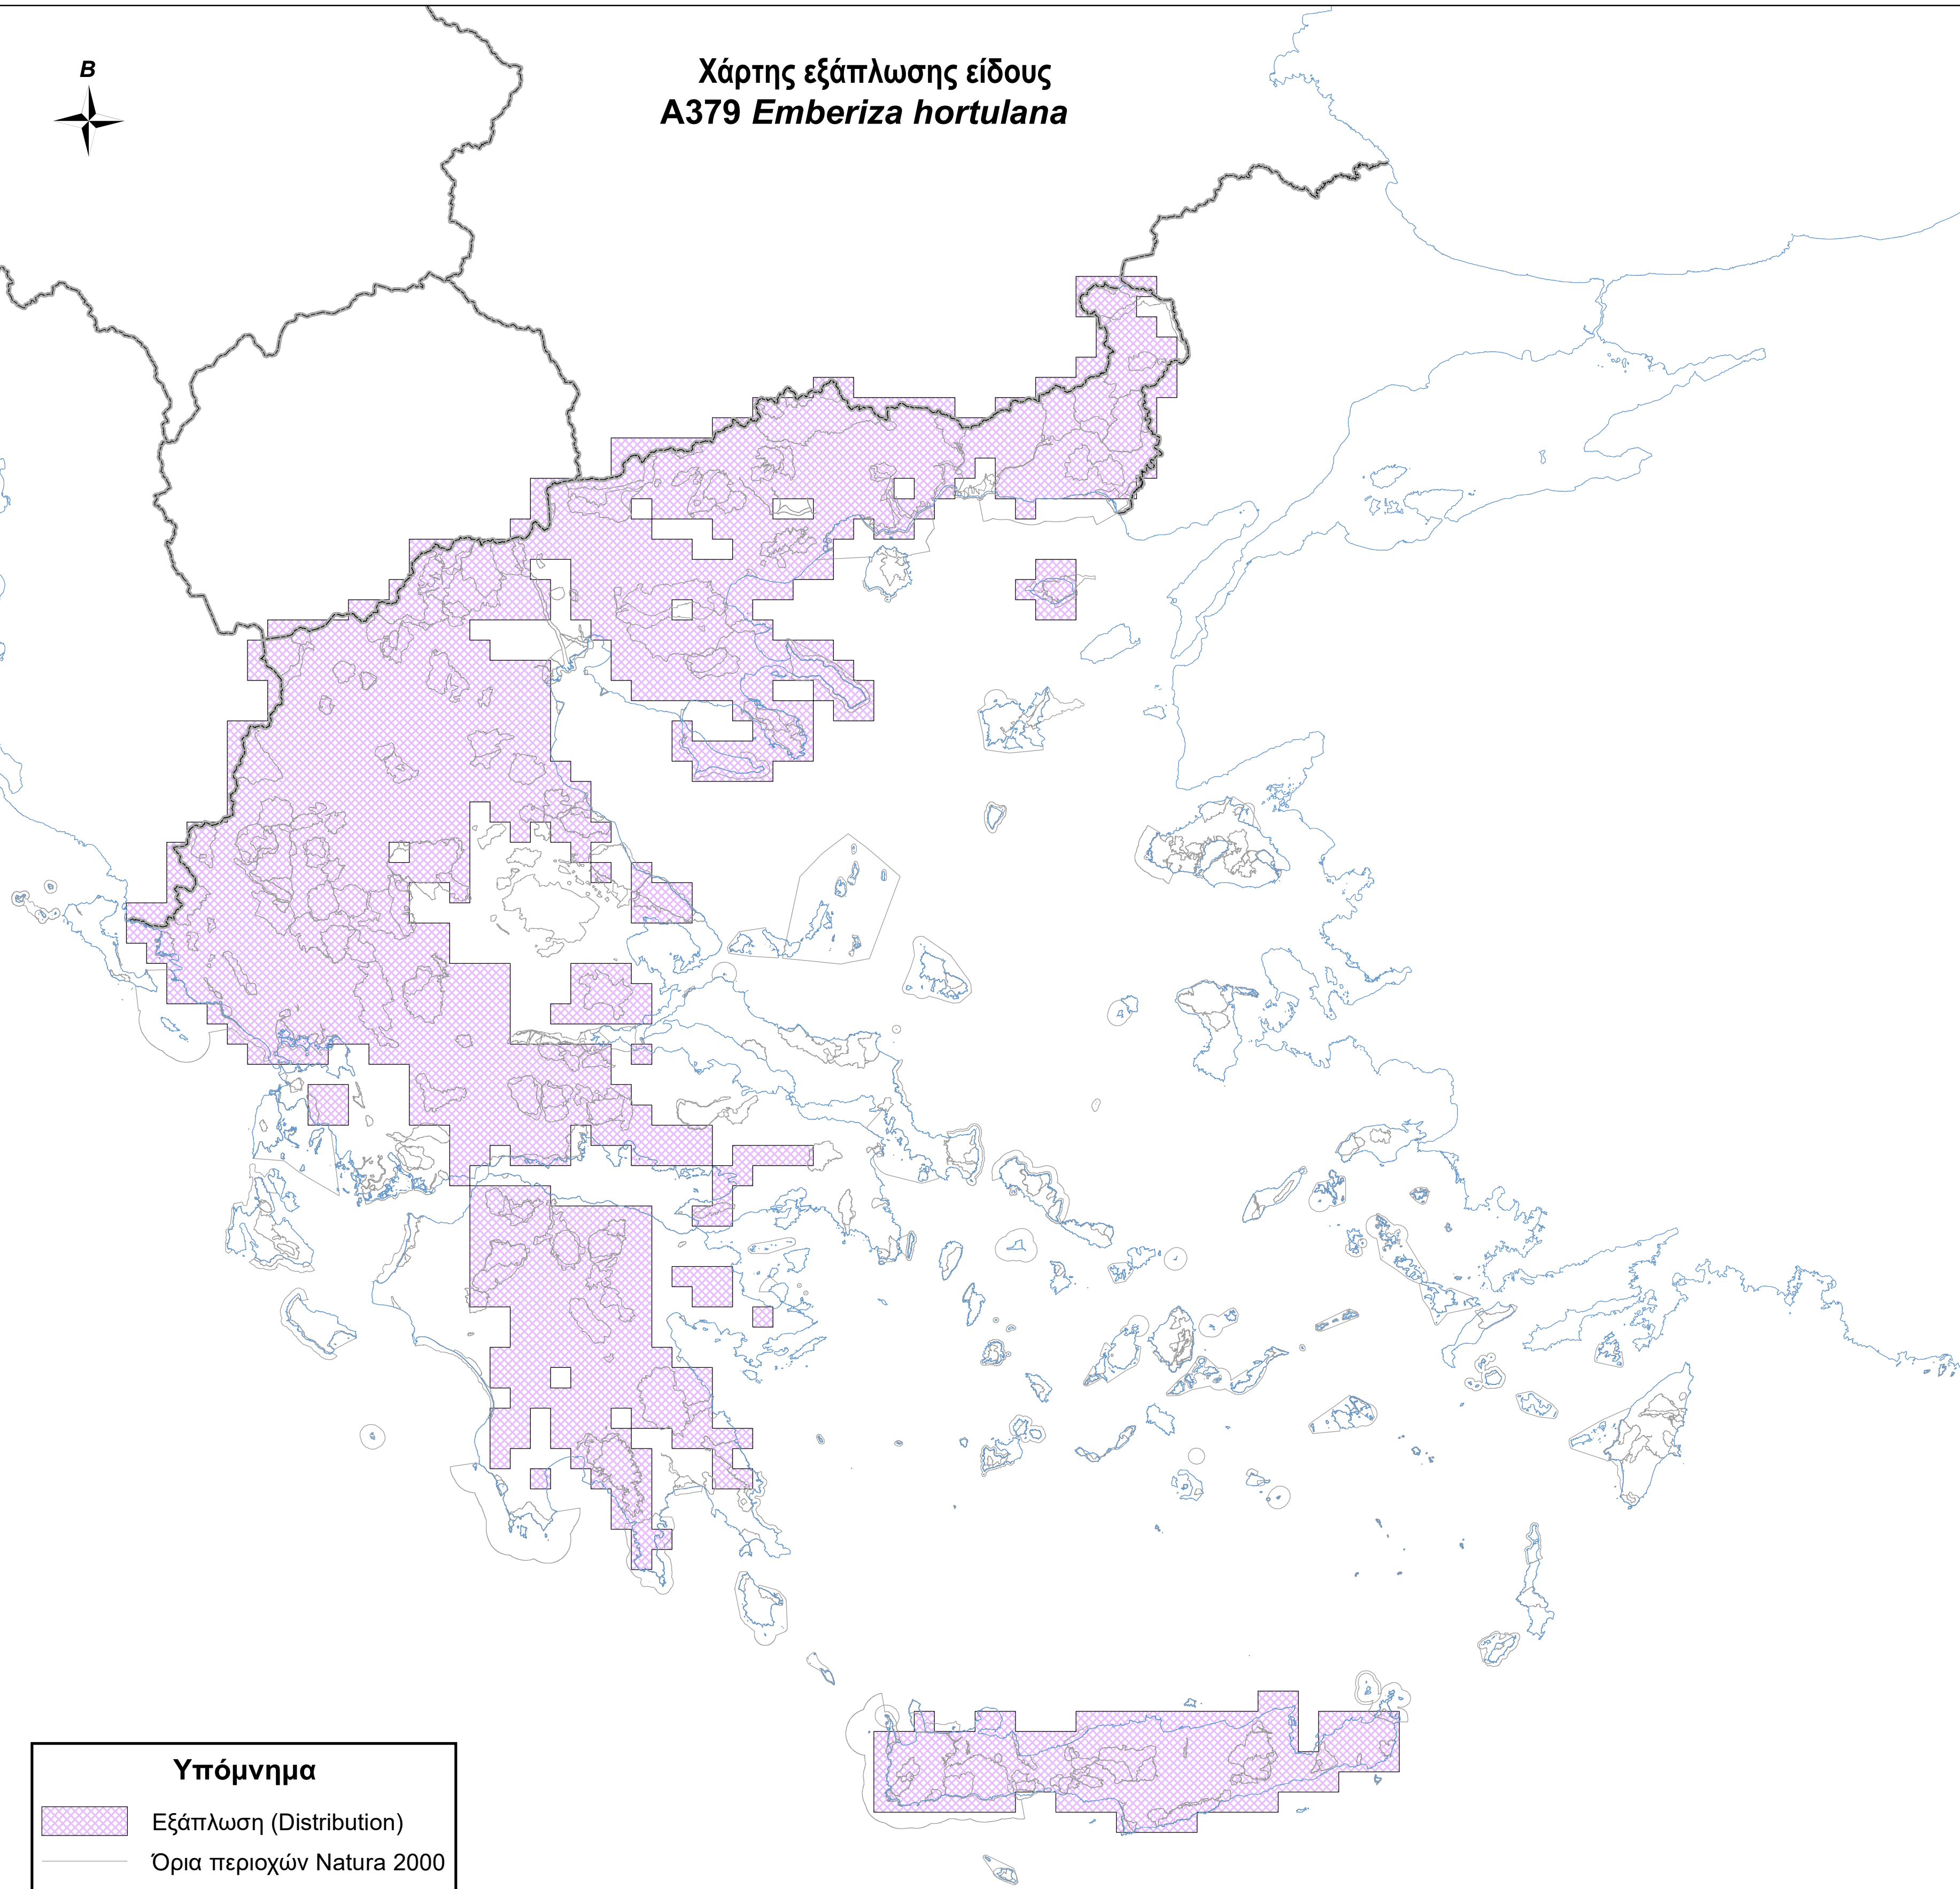

Χάρτης εξάπλωσης είδους  
A379 *Emberiza hortulana*

**Υπόμνημα**

-  Εξάπλωση (Distribution)
-  Όρια περιοχών Natura 2000
-  Ακτογραμμή
-  Σύνορα

0 50 100 200 χλμ.