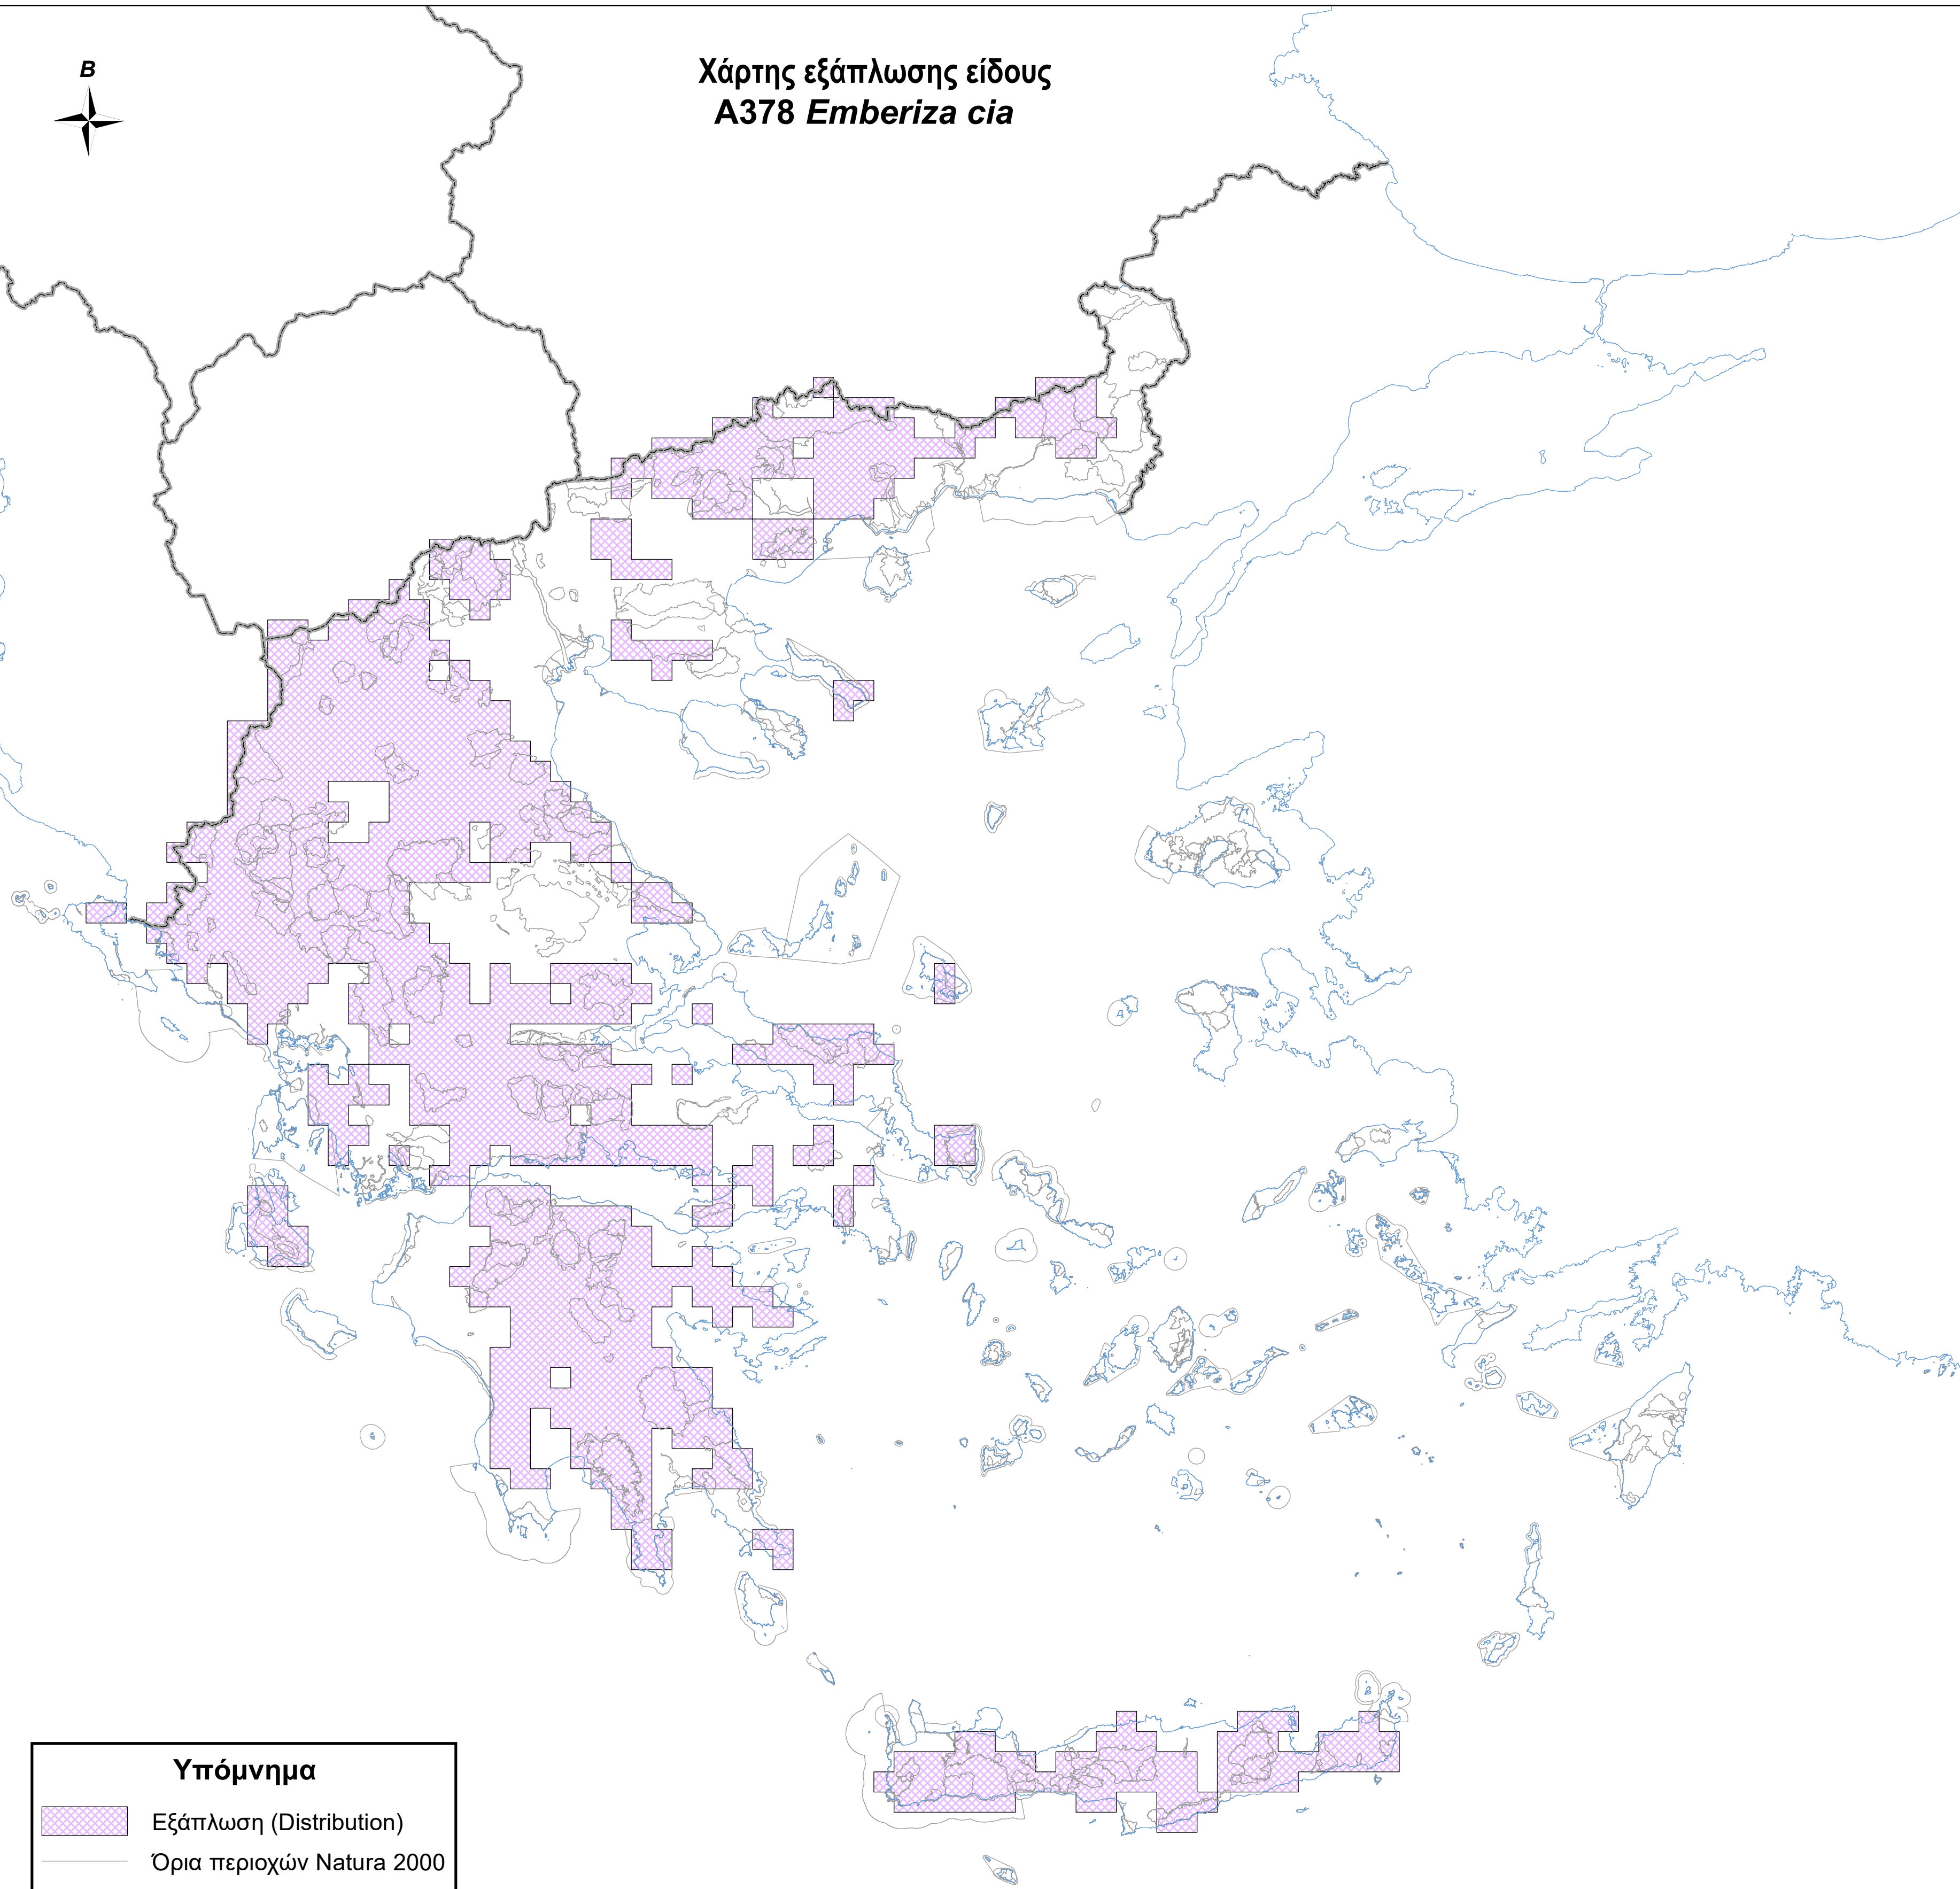

Χάρτης εξάπλωσης είδους
A378 *Emberiza cia*

Υπόμνημα

-  Εξάπλωση (Distribution)
-  Όρια περιοχών Natura 2000
-  Ακτογραμμή
-  Σύνορα