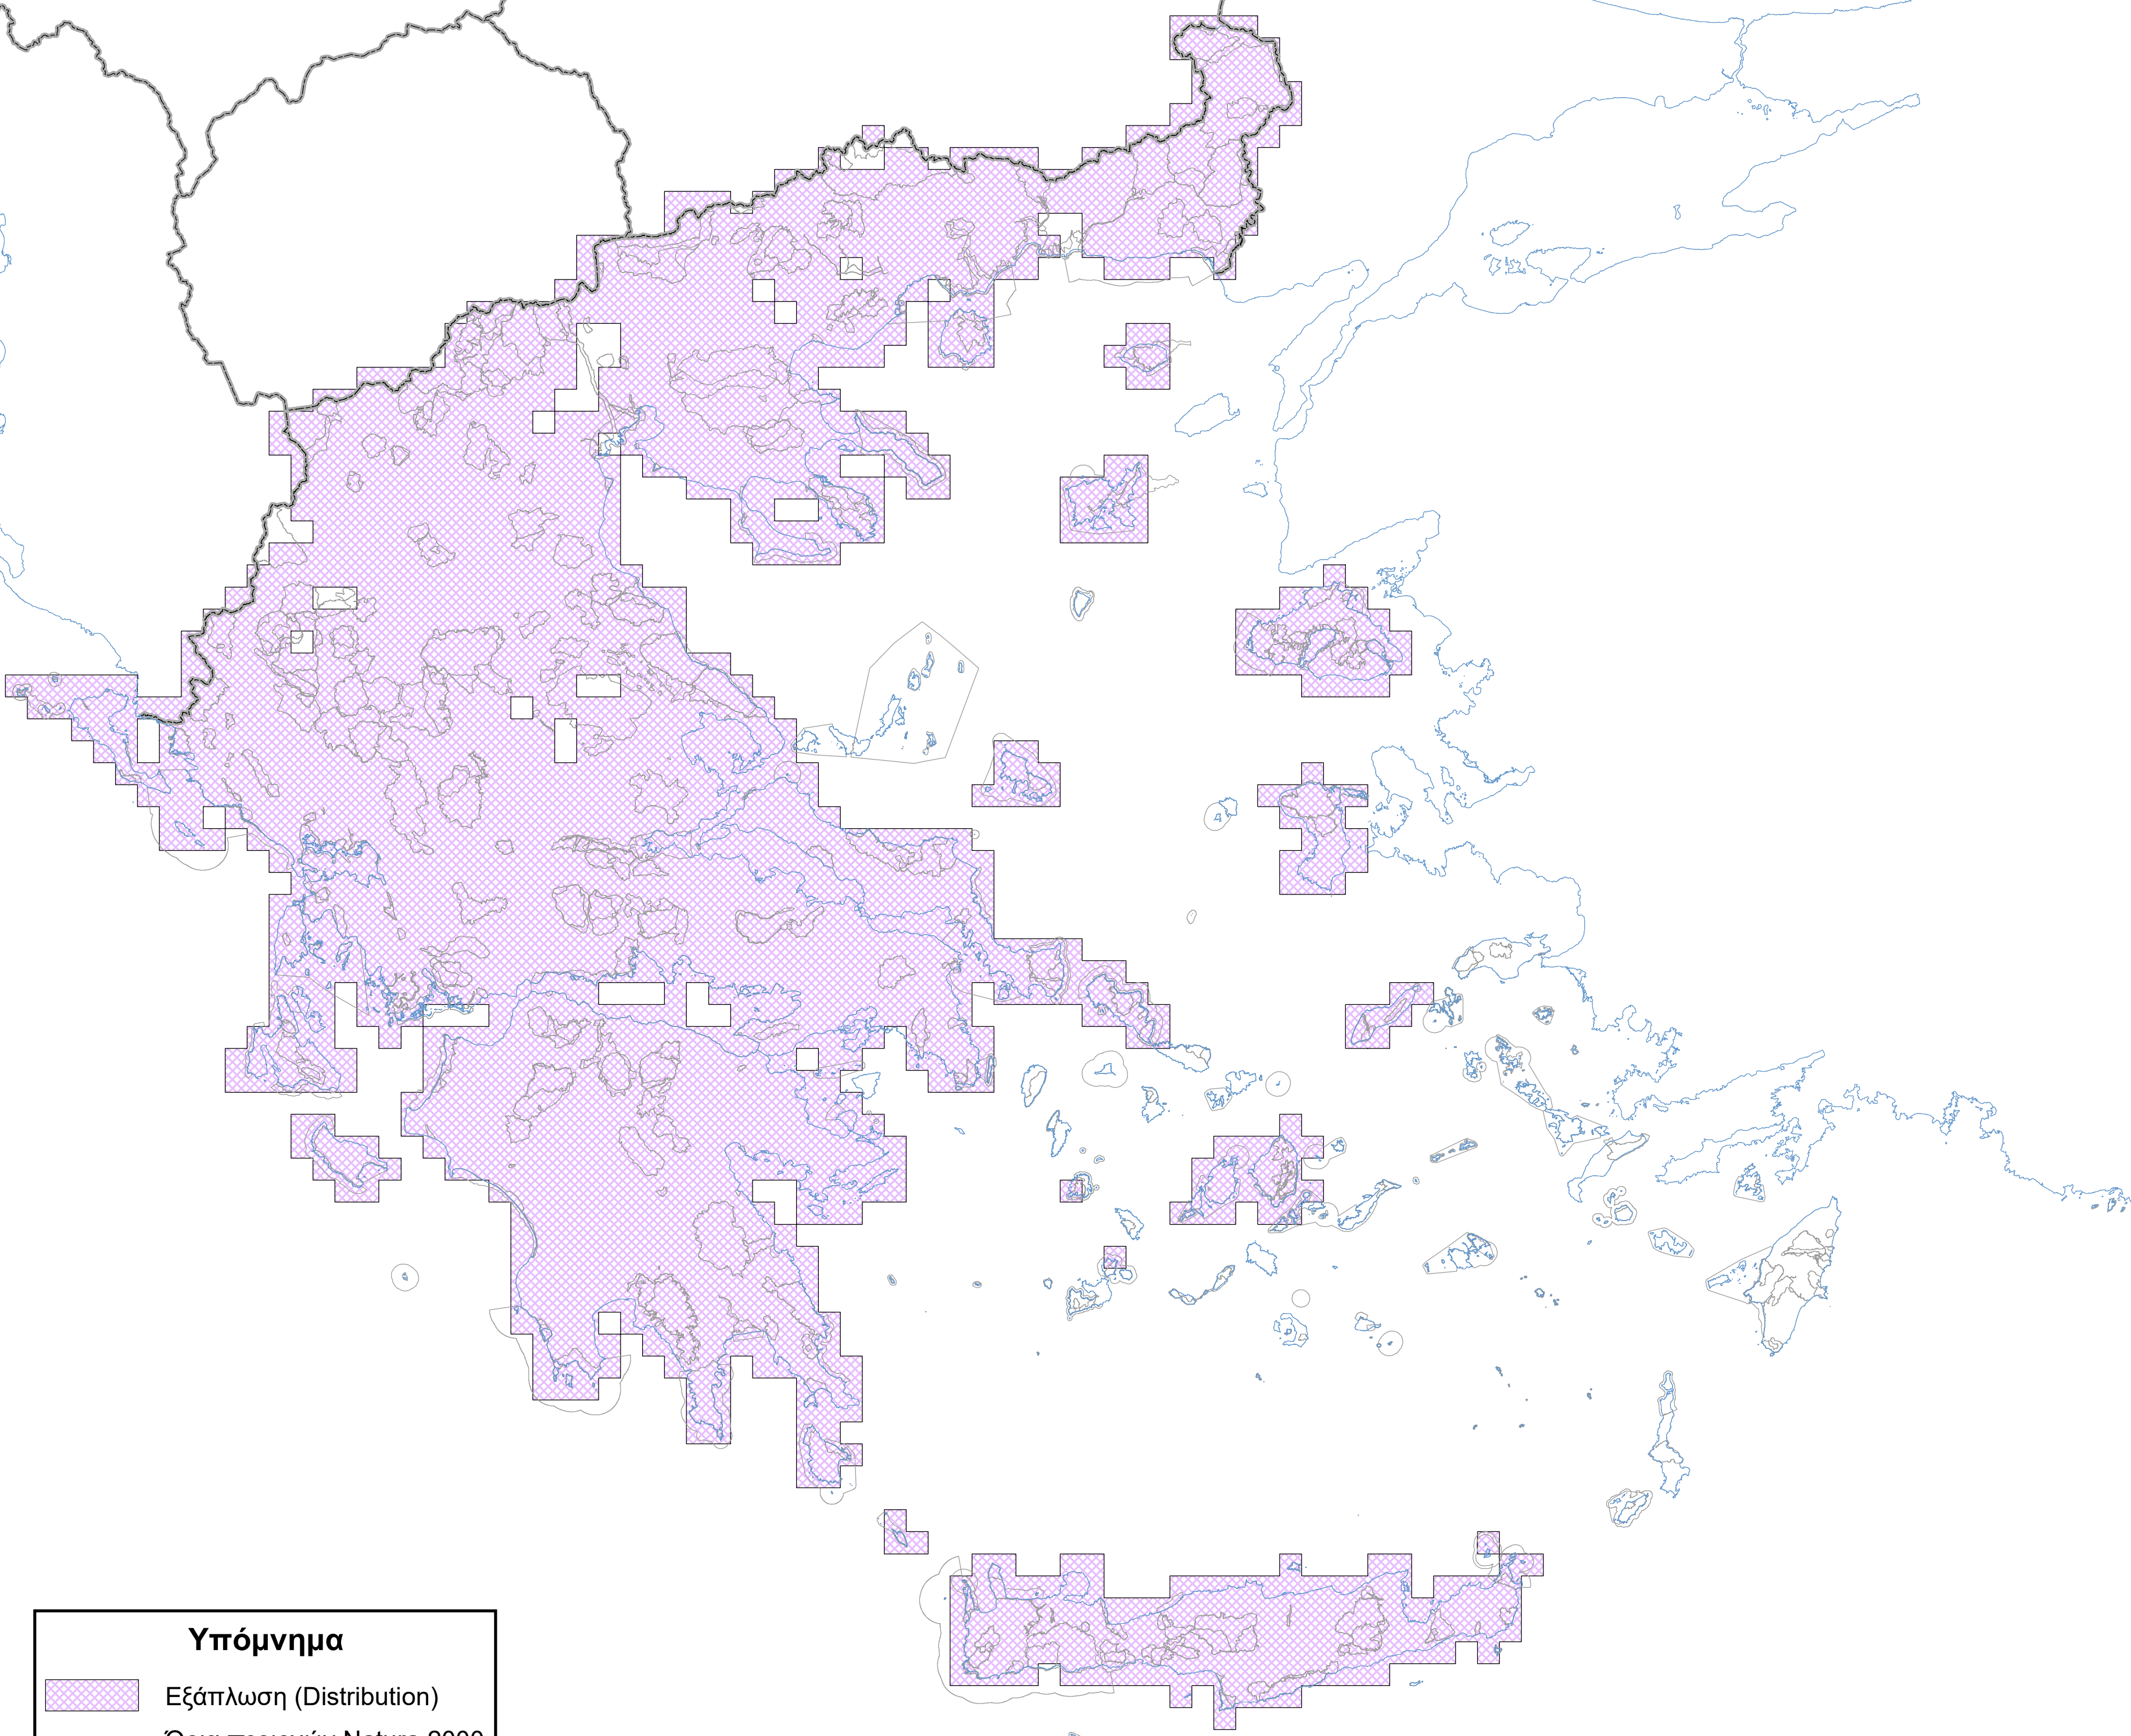

Χάρτης εξάπλωσης είδους  
**A377 *Emberiza cirius***

**Υπόμνημα**

-  Εξάπλωση (Distribution)
-  Όρια περιοχών Natura 2000
-  Ακτογραμμή
-  Σύνορα