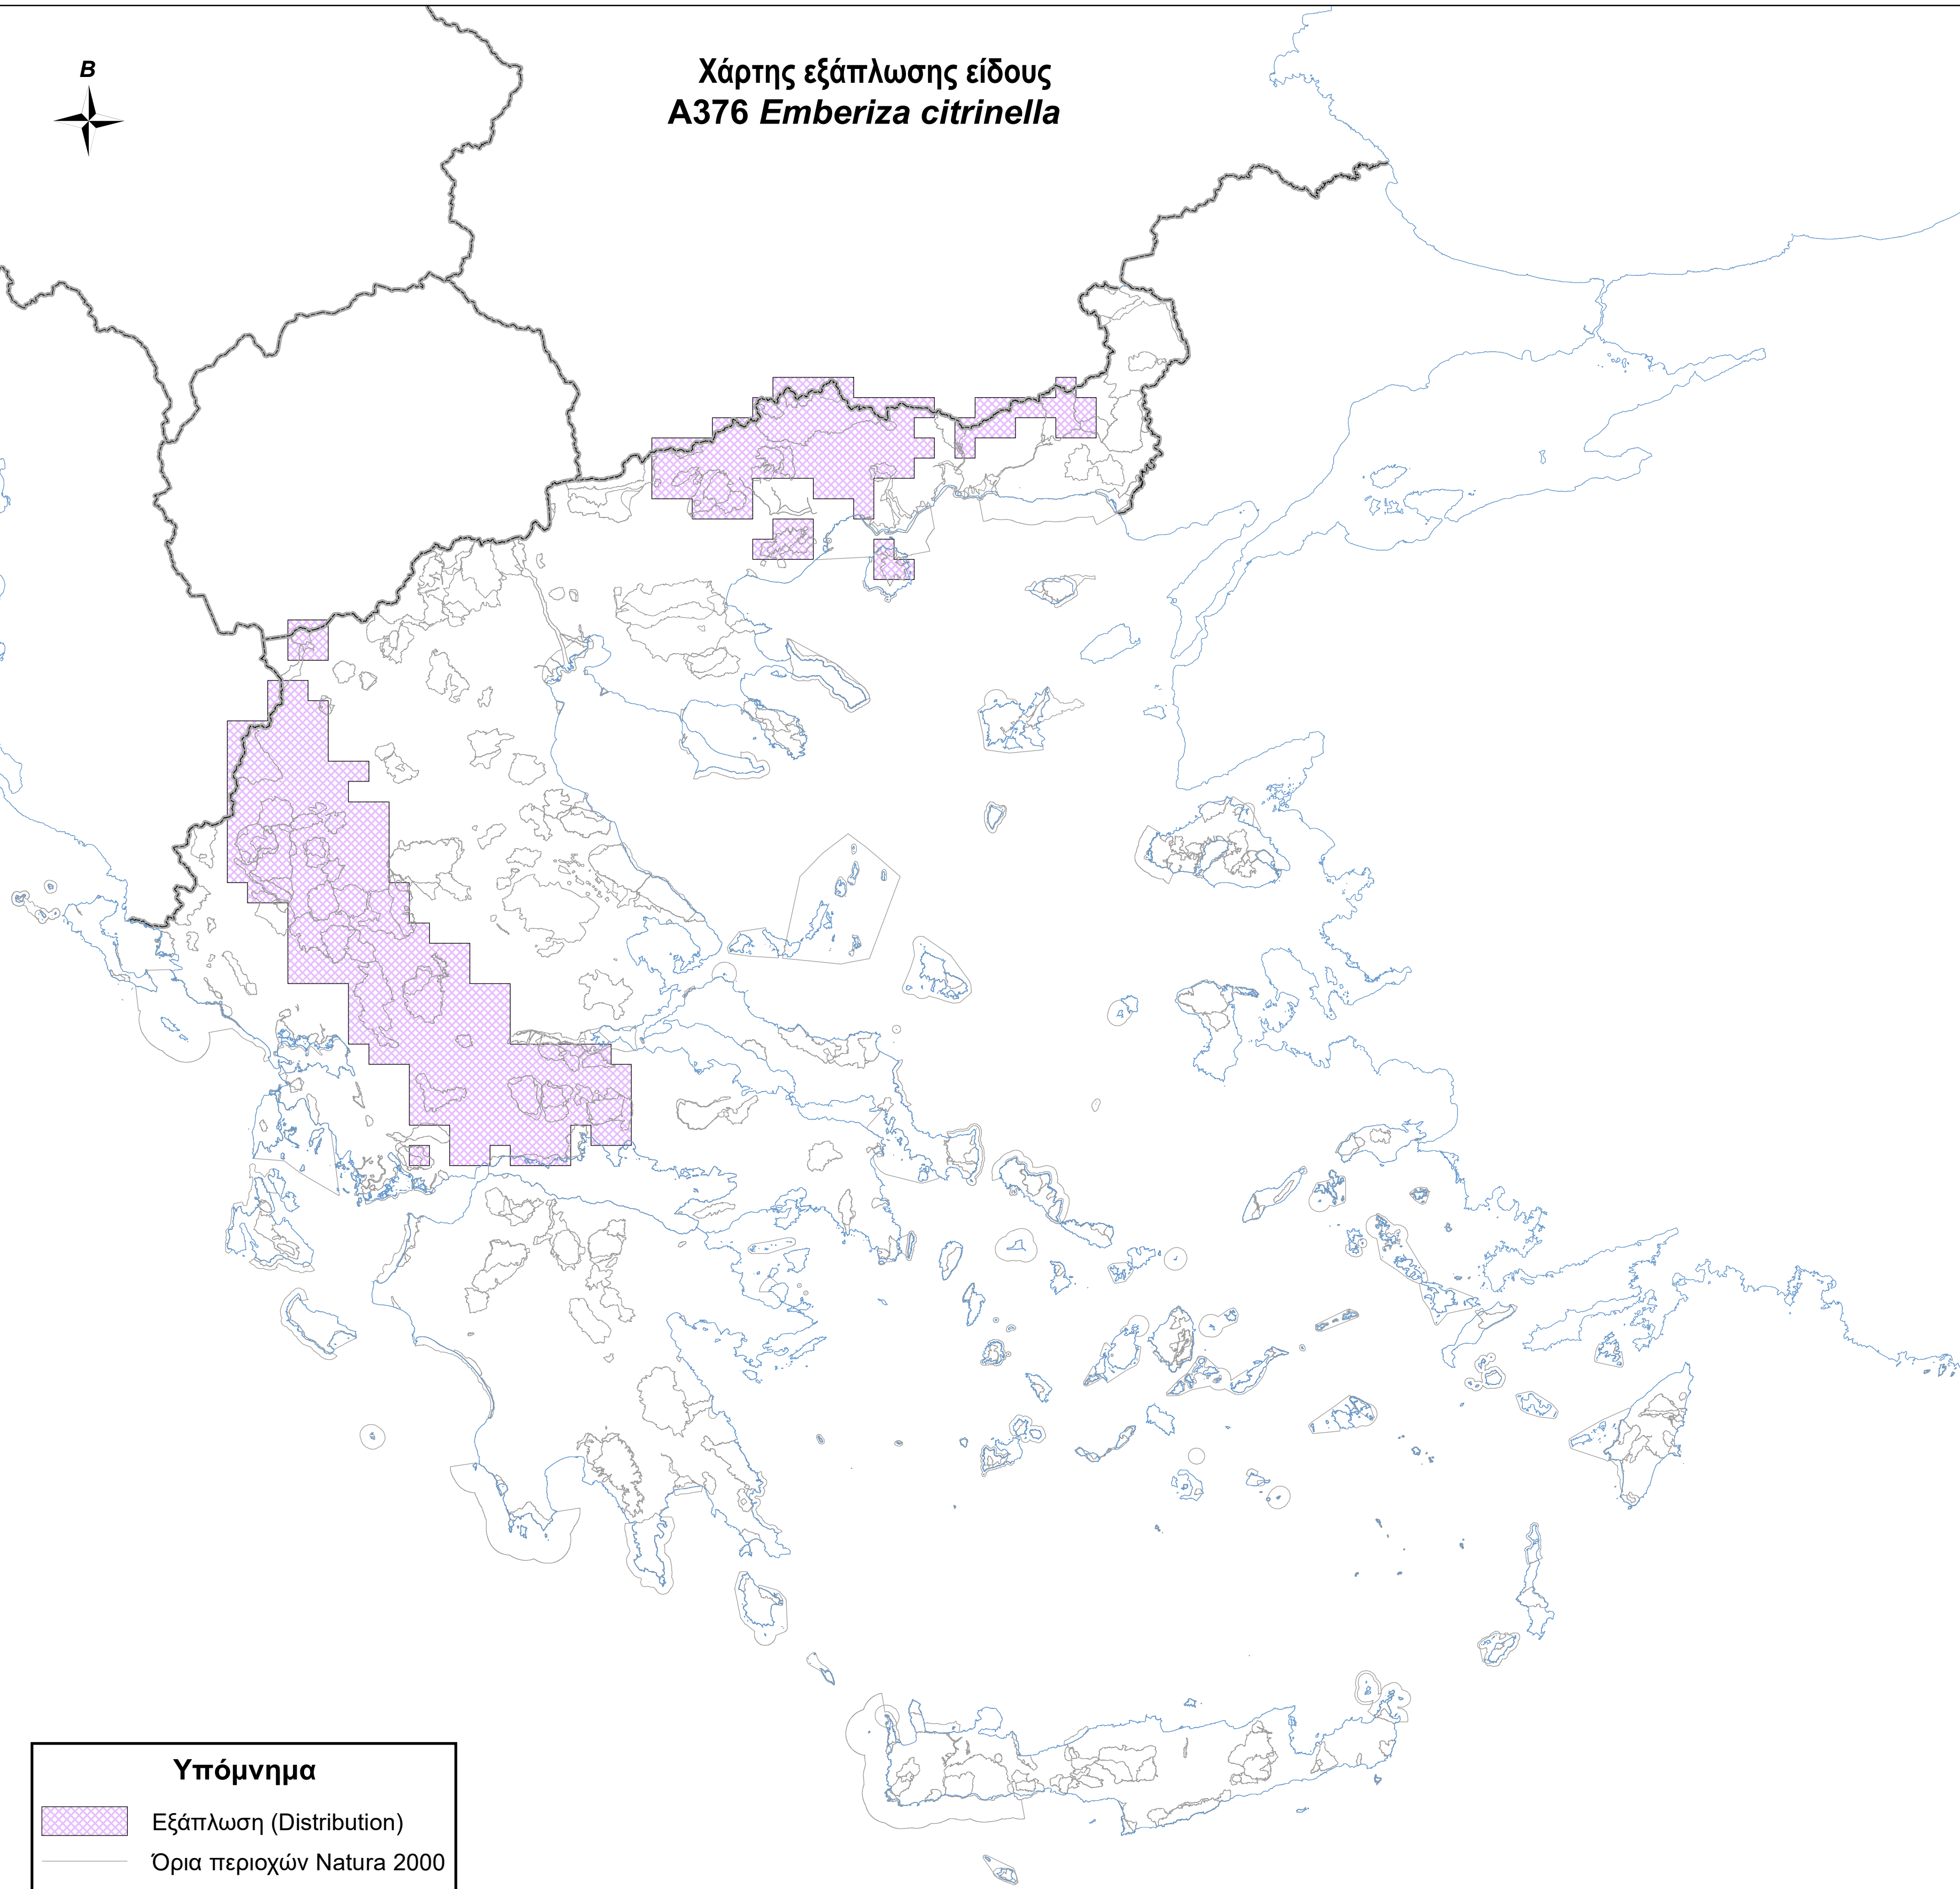

Χάρτης εξάπλωσης είδους
A376 *Emberiza citrinella*

Υπόμνημα

-  Εξάπλωση (Distribution)
-  Όρια περιοχών Natura 2000
-  Ακτογραμμή
-  Σύνορα

0 50 100 200 χλμ.