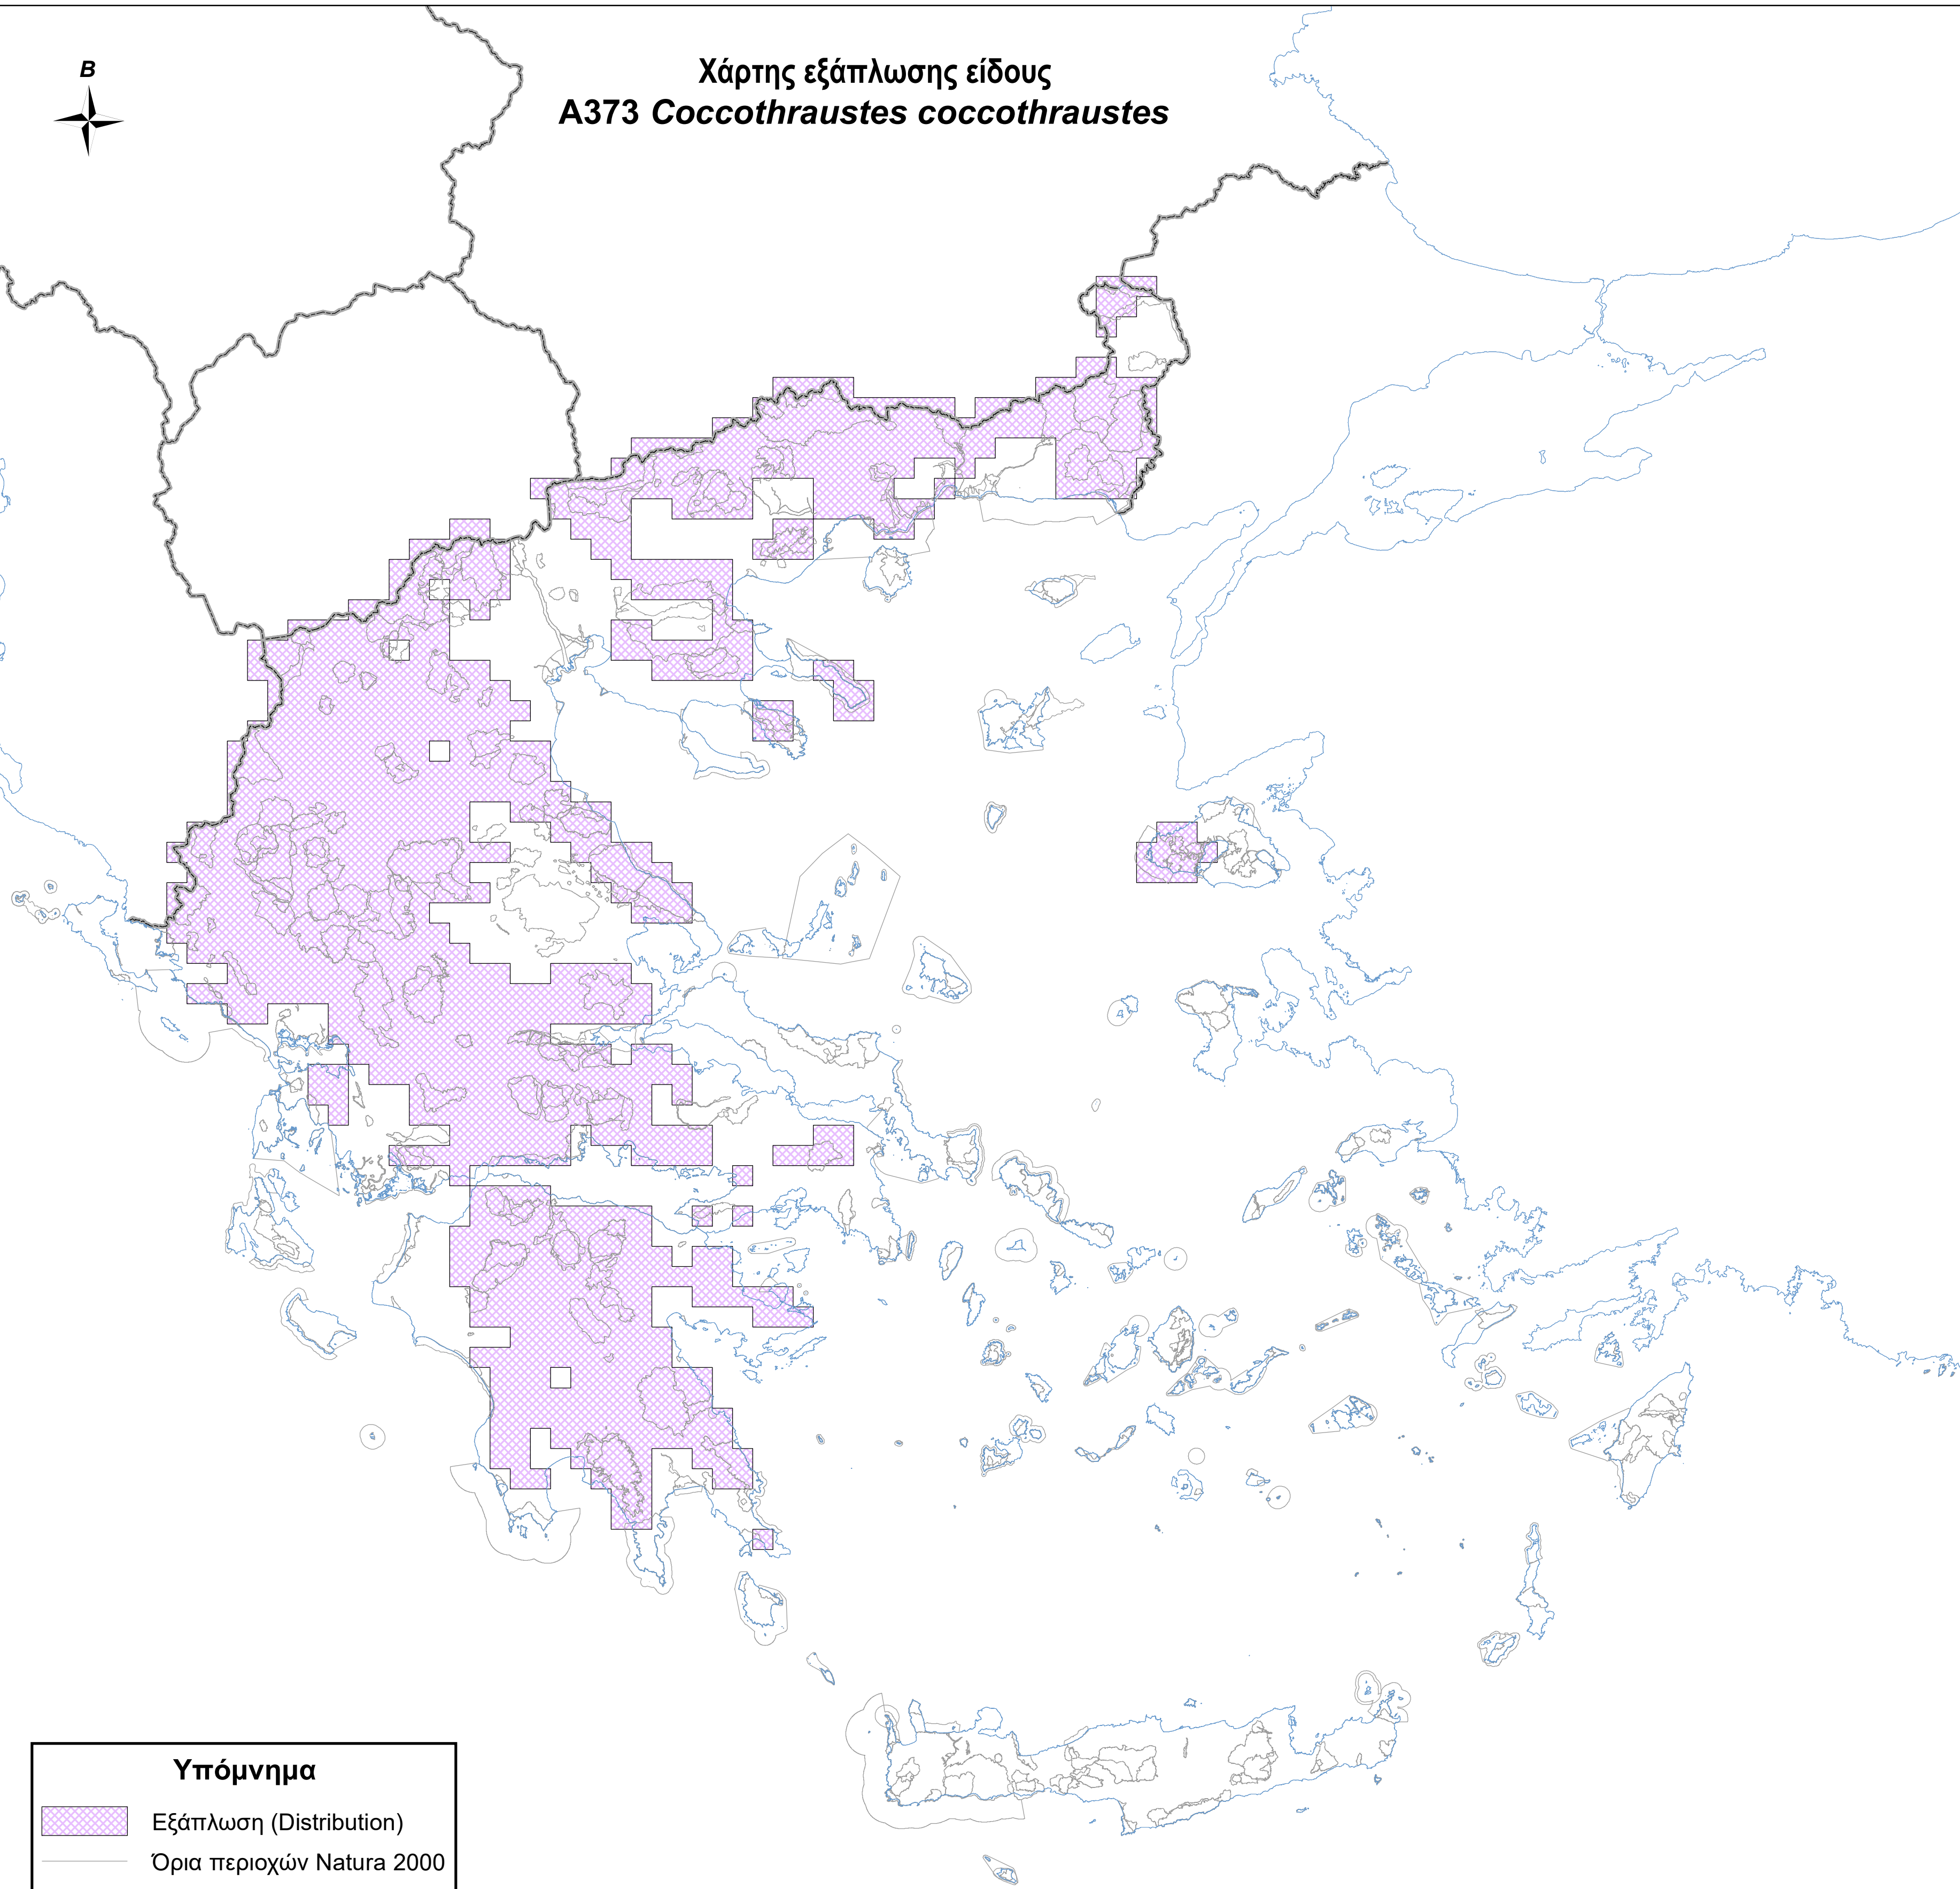

Χάρτης εξάπλωσης είδους
A373 *Coccothraustes coccothraustes*

Υπόμνημα

-  Εξάπλωση (Distribution)
-  Όρια περιοχών Natura 2000
-  Ακτογραμμή
-  Σύνορα