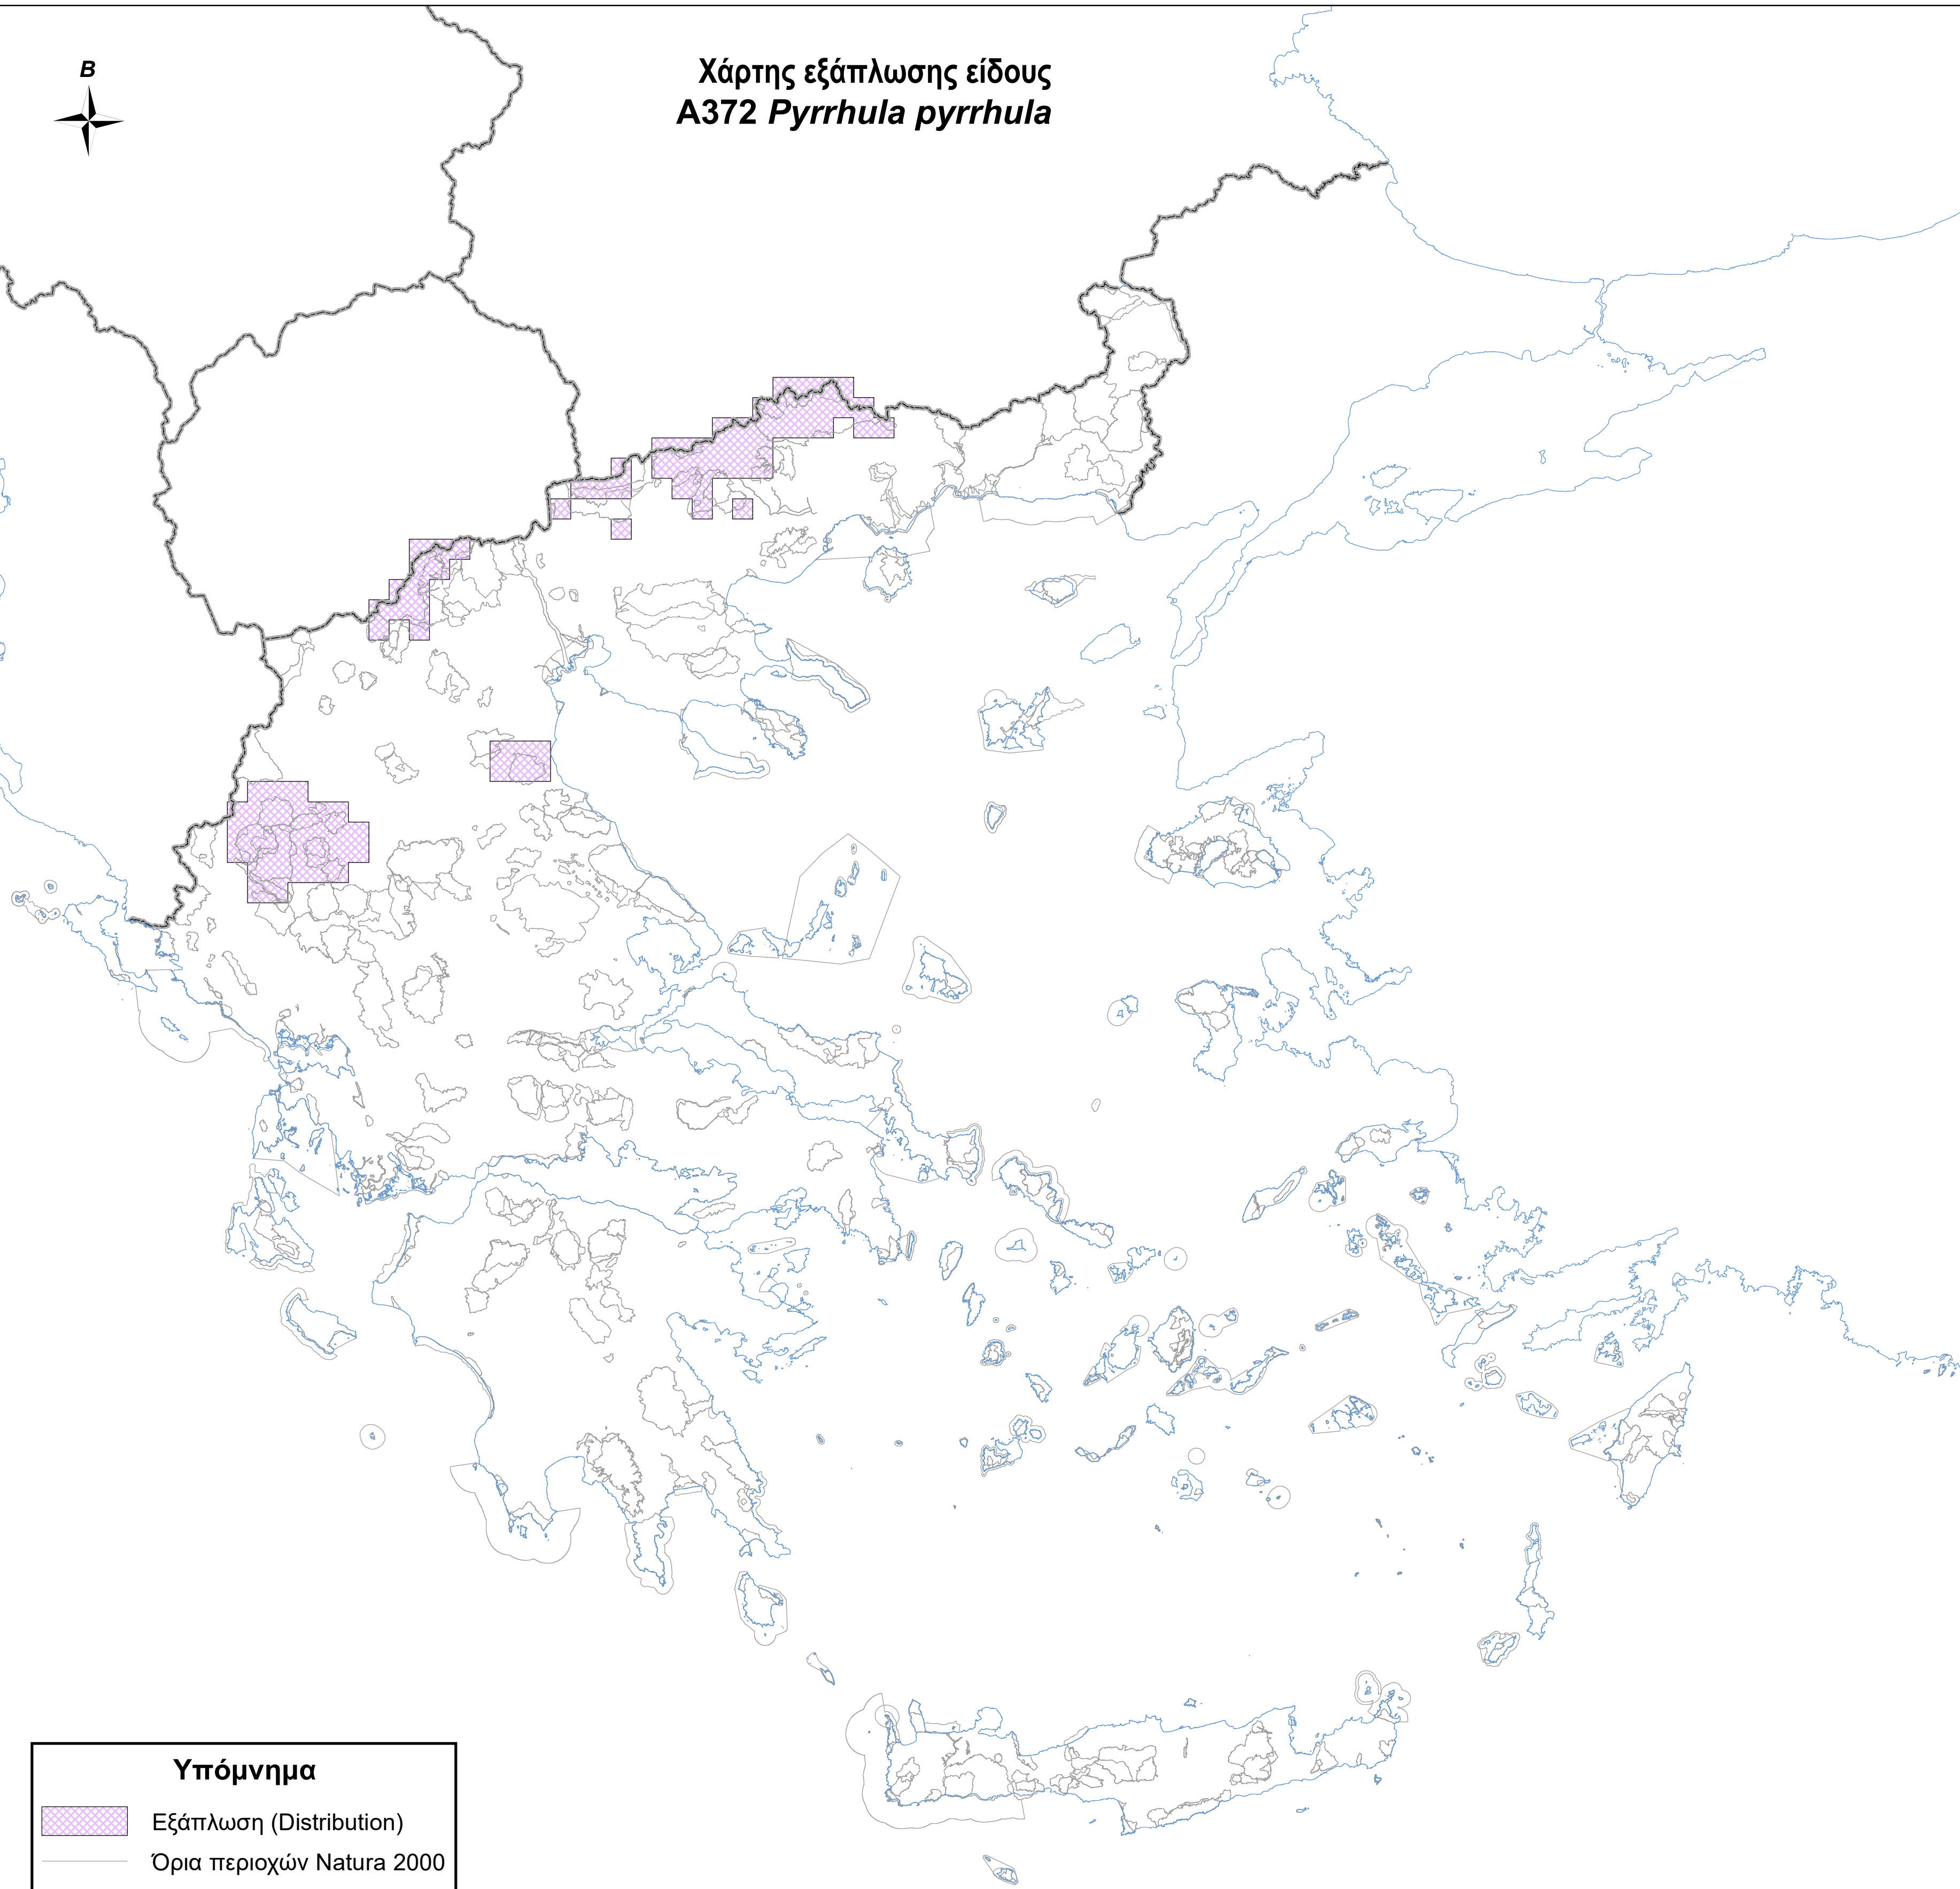

Χάρτης εξάπλωσης είδους
A372 *Pyrrhula pyrrhula*

Υπόμνημα

-  Εξάπλωση (Distribution)
-  Όρια περιοχών Natura 2000
-  Ακτογραμμή
-  Σύνορα