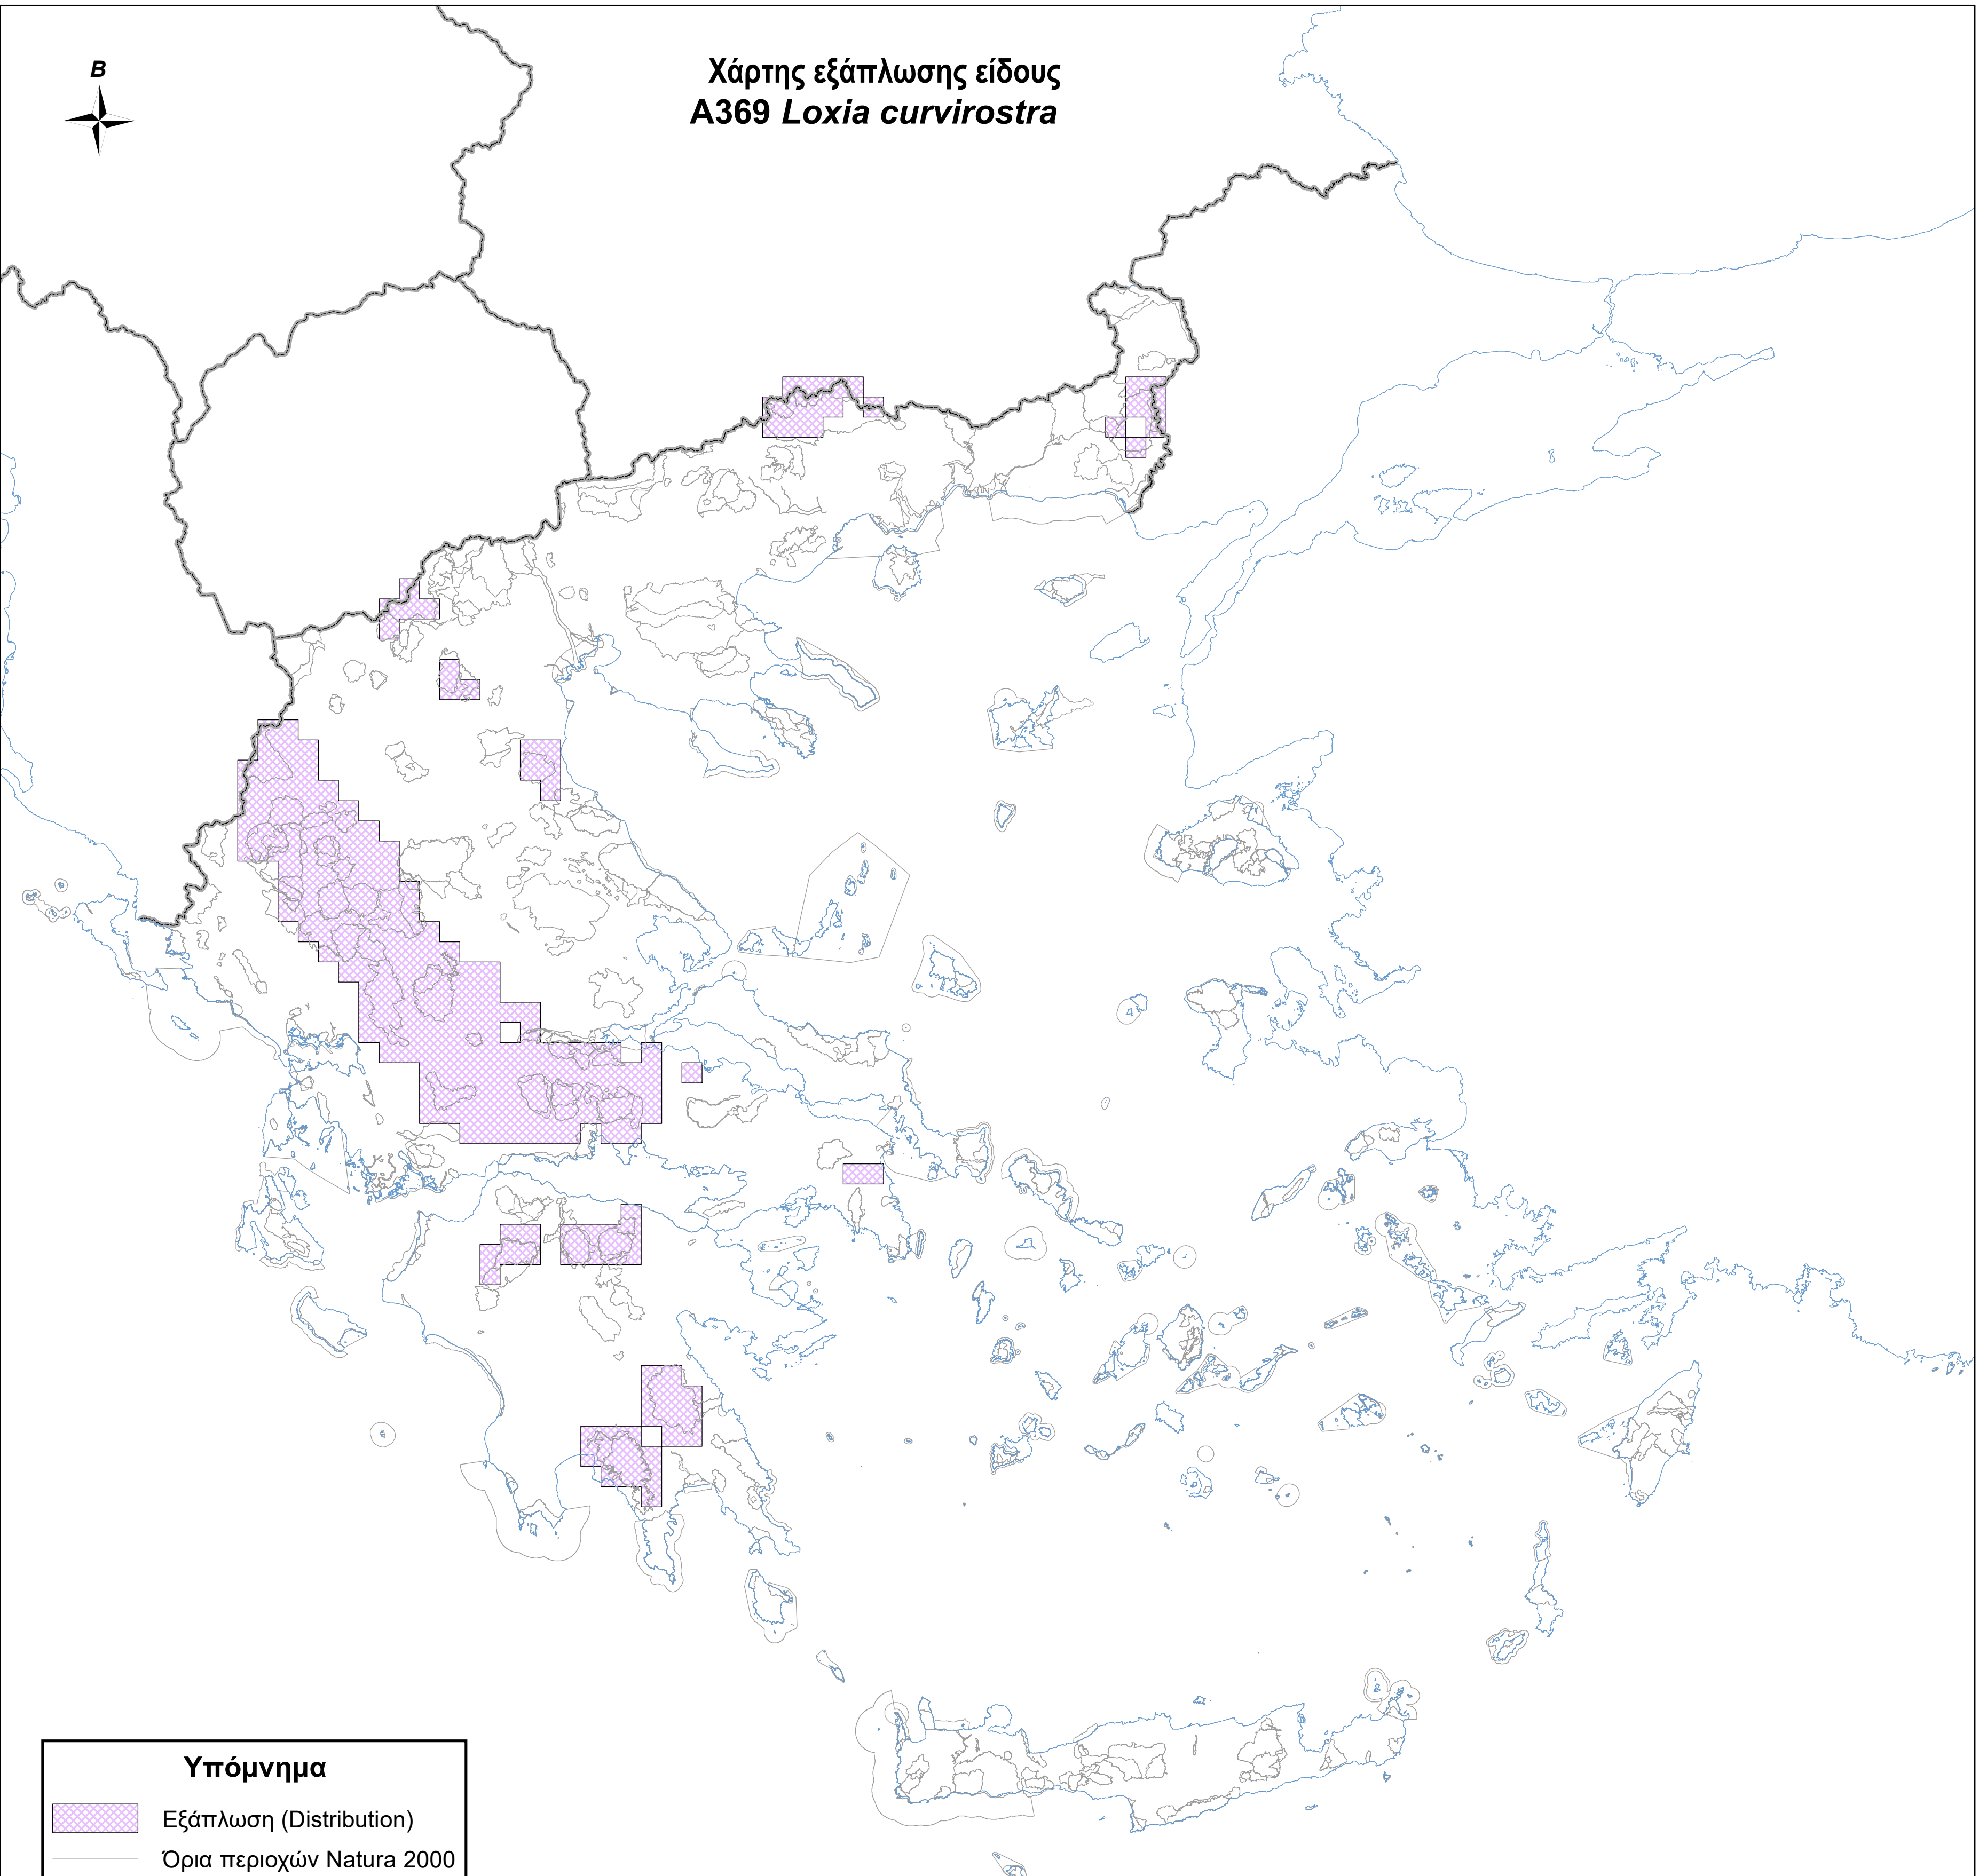

Χάρτης εξάπλωσης είδους
A369 *Loxia curvirostra*

Υπόμνημα

-  Εξάπλωση (Distribution)
-  Όρια περιοχών Natura 2000
-  Ακτογραμμή
-  Σύνορα