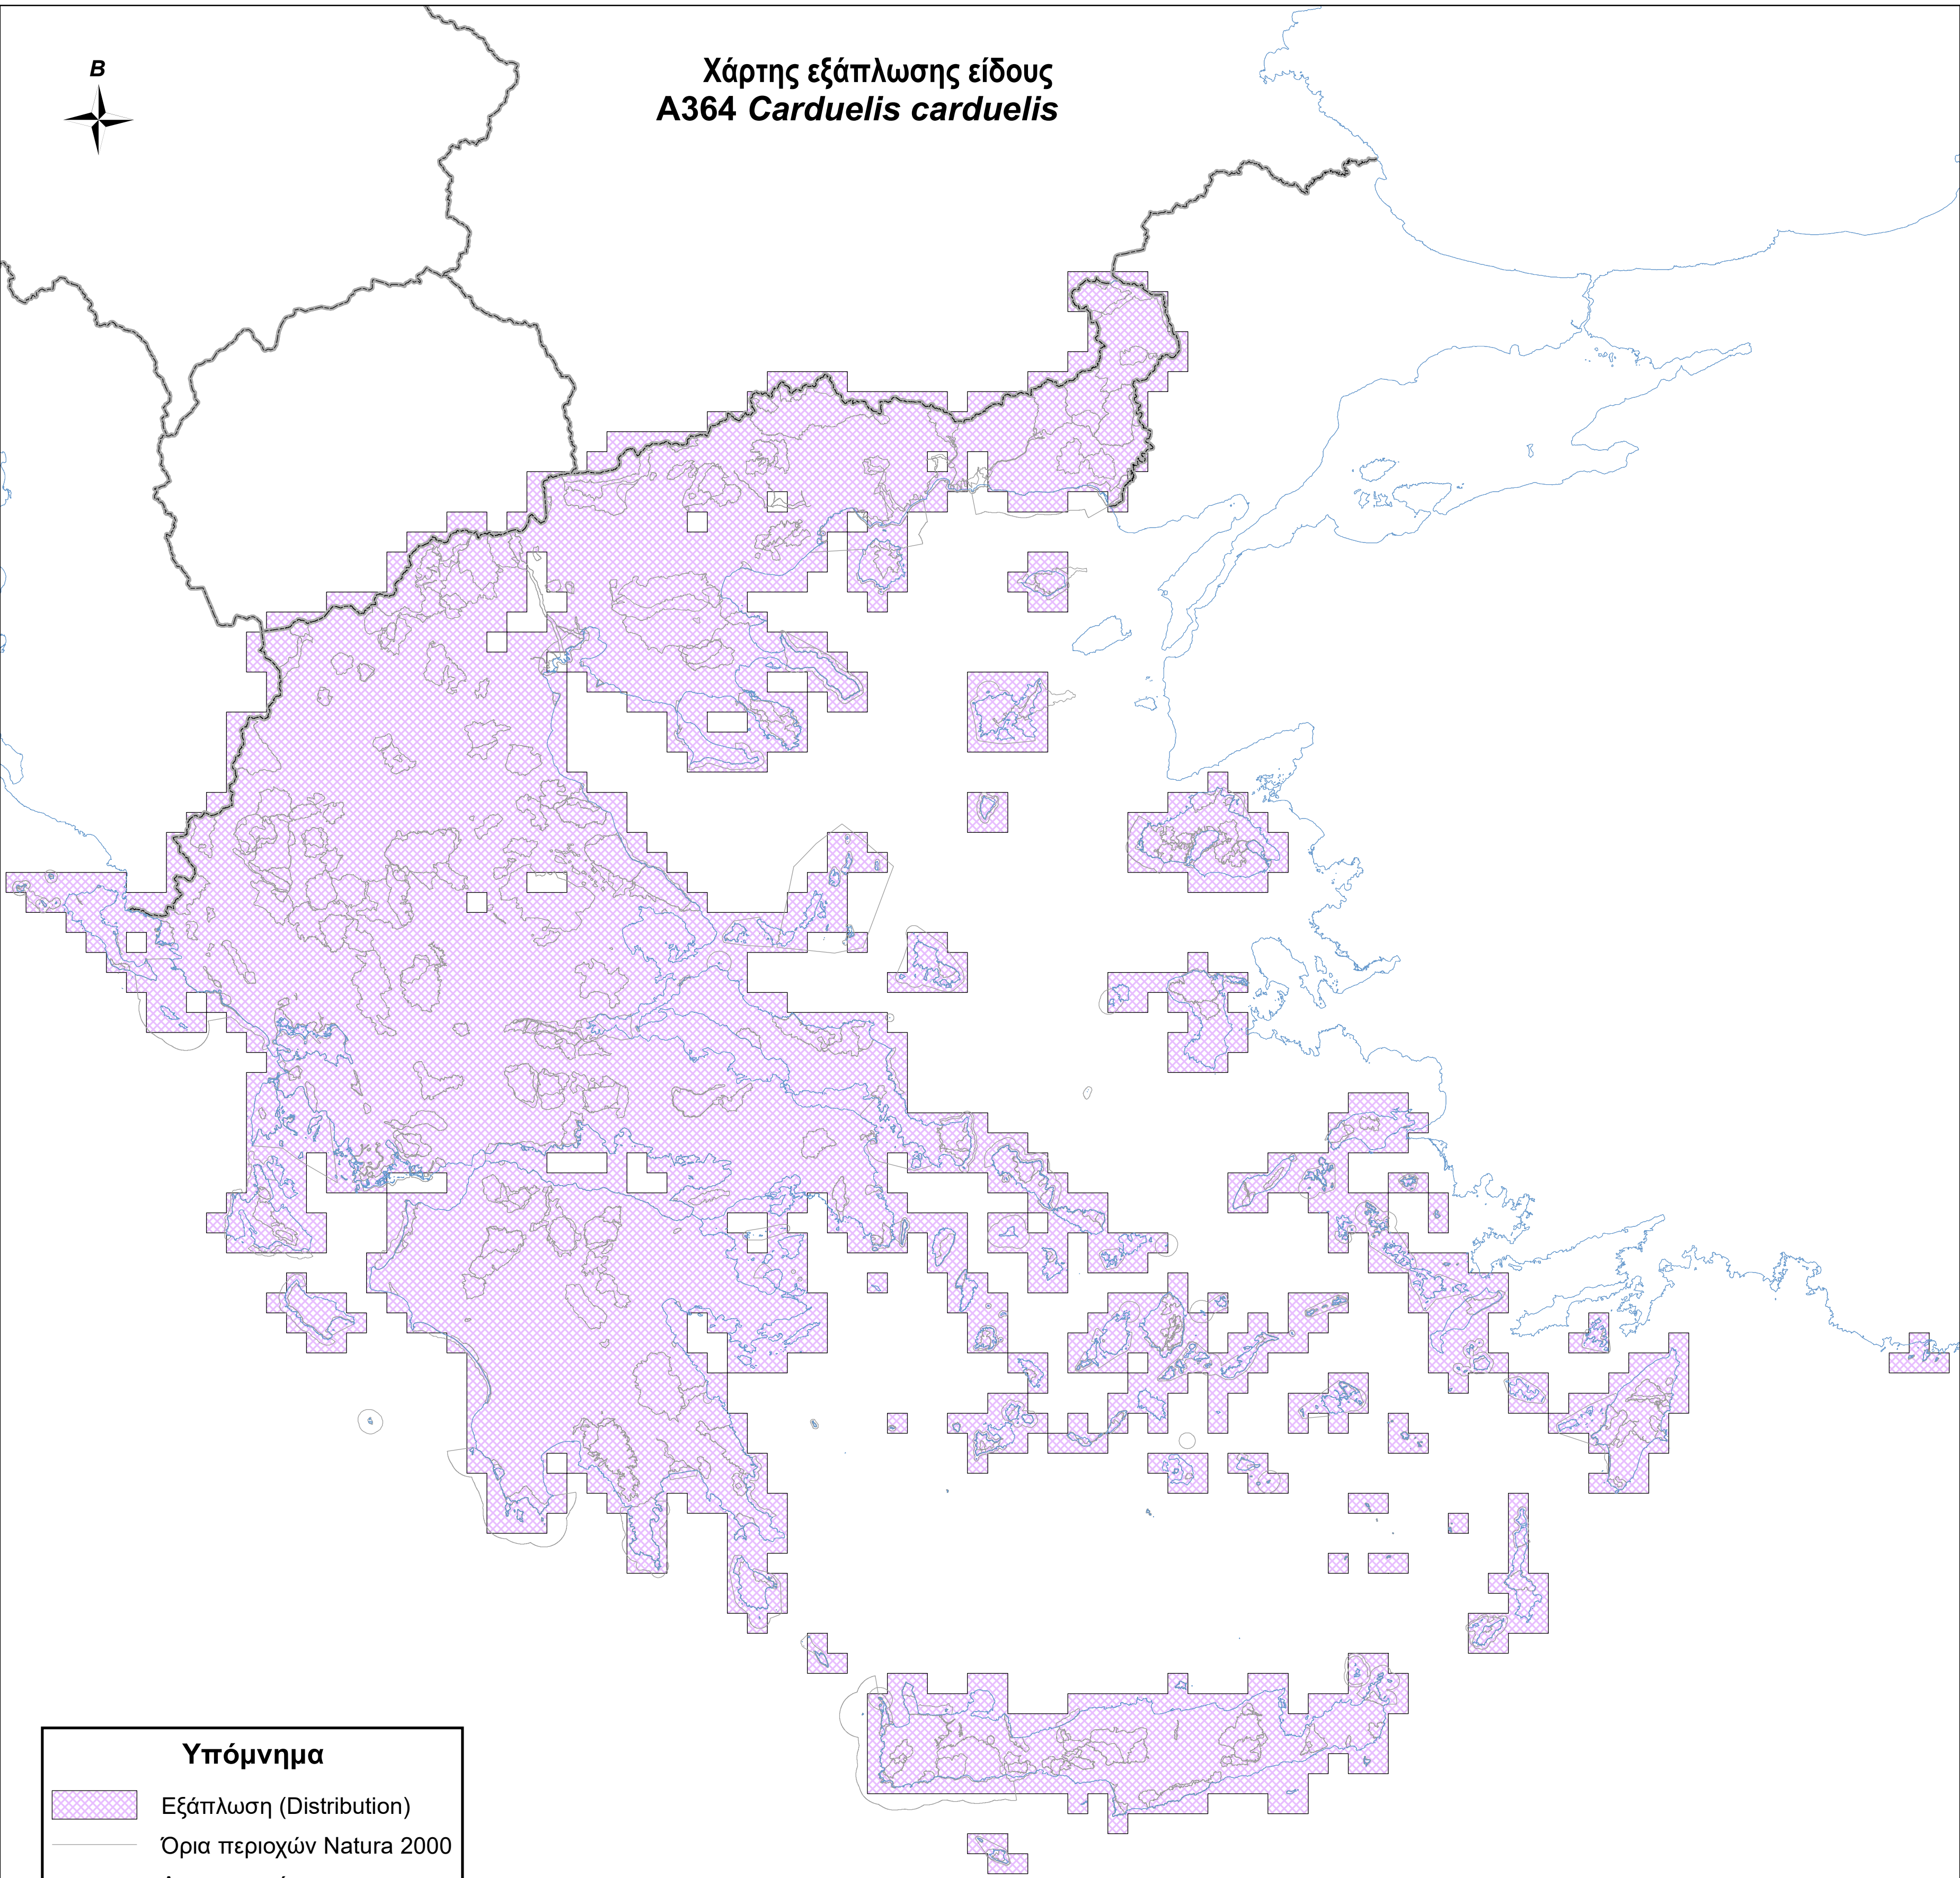

Χάρτης εξάπλωσης είδους
A364 *Carduelis carduelis*

Υπόμνημα

-  Εξάπλωση (Distribution)
-  Όρια περιοχών Natura 2000
-  Ακτογραμμή
-  Σύνορα