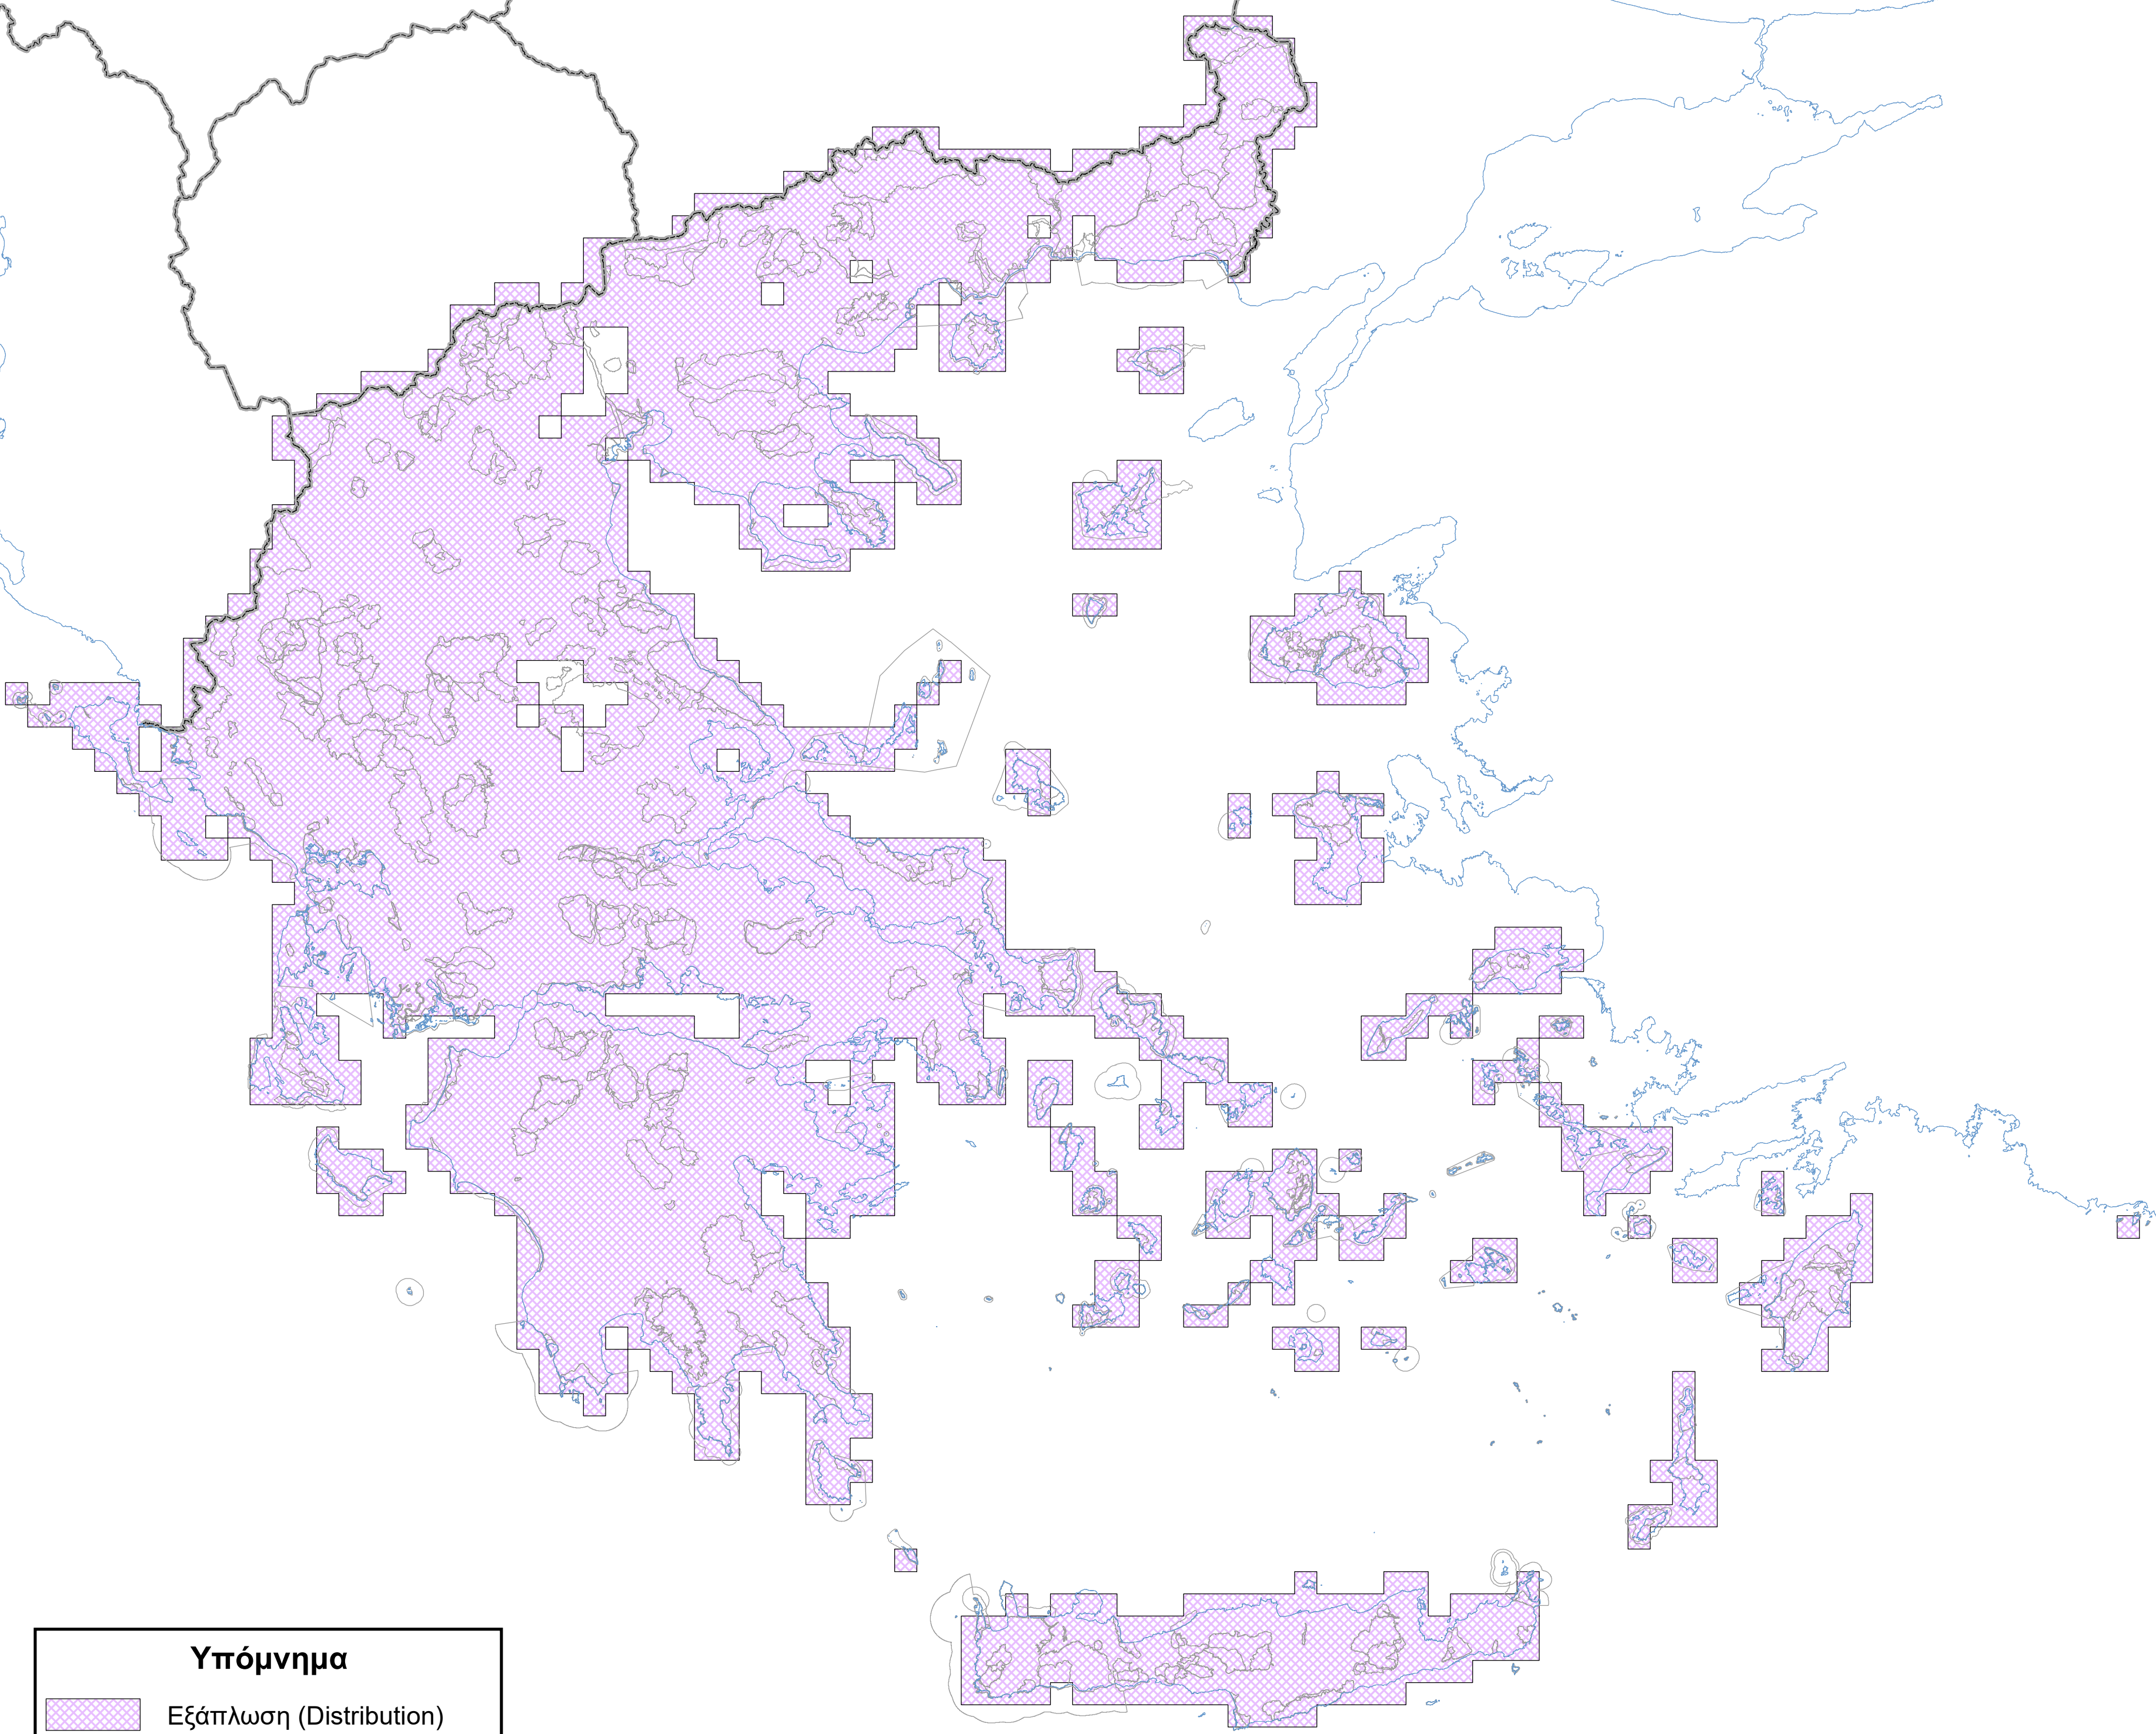

Χάρτης εξάπλωσης είδους
A363 Chloris chloris

Υπόμνημα

-  Εξάπλωση (Distribution)
-  Όρια περιοχών Natura 2000
-  Ακτογραμμή
-  Σύνορα