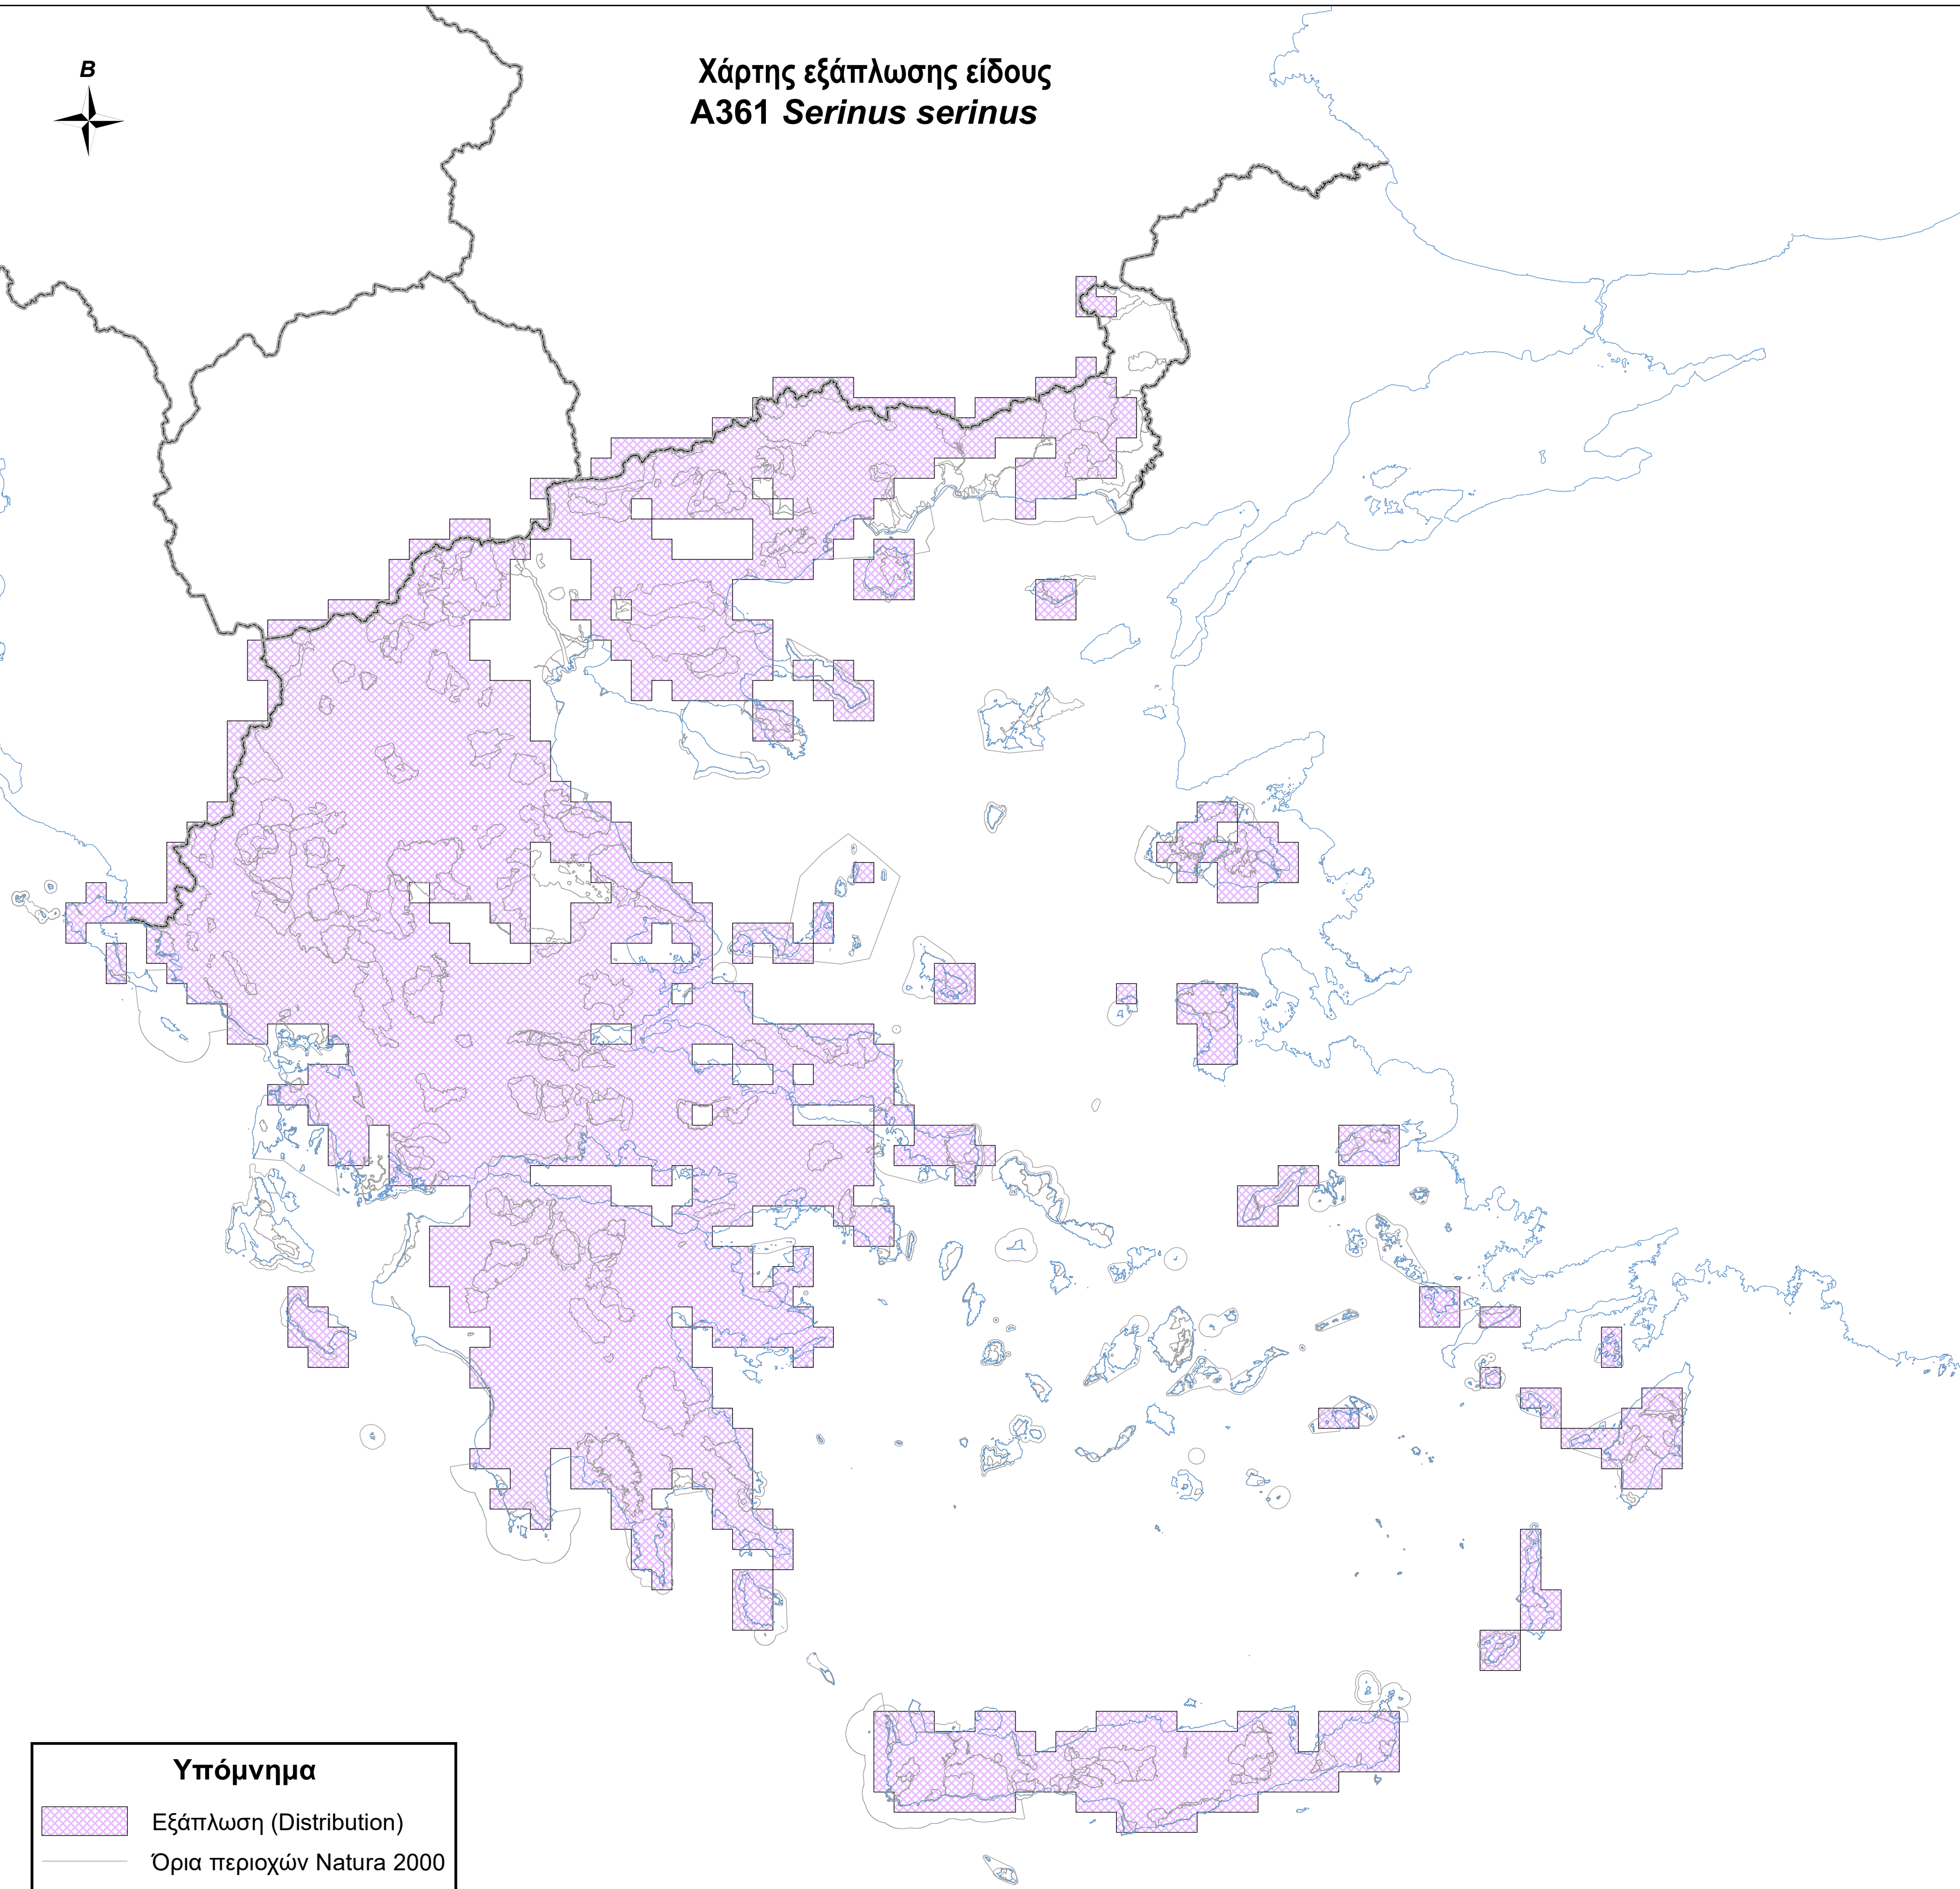

Χάρτης εξάπλωσης είδους
A361 *Serinus serinus*

Υπόμνημα

-  Εξάπλωση (Distribution)
-  Όρια περιοχών Natura 2000
-  Ακτογραμμή
-  Σύνορα