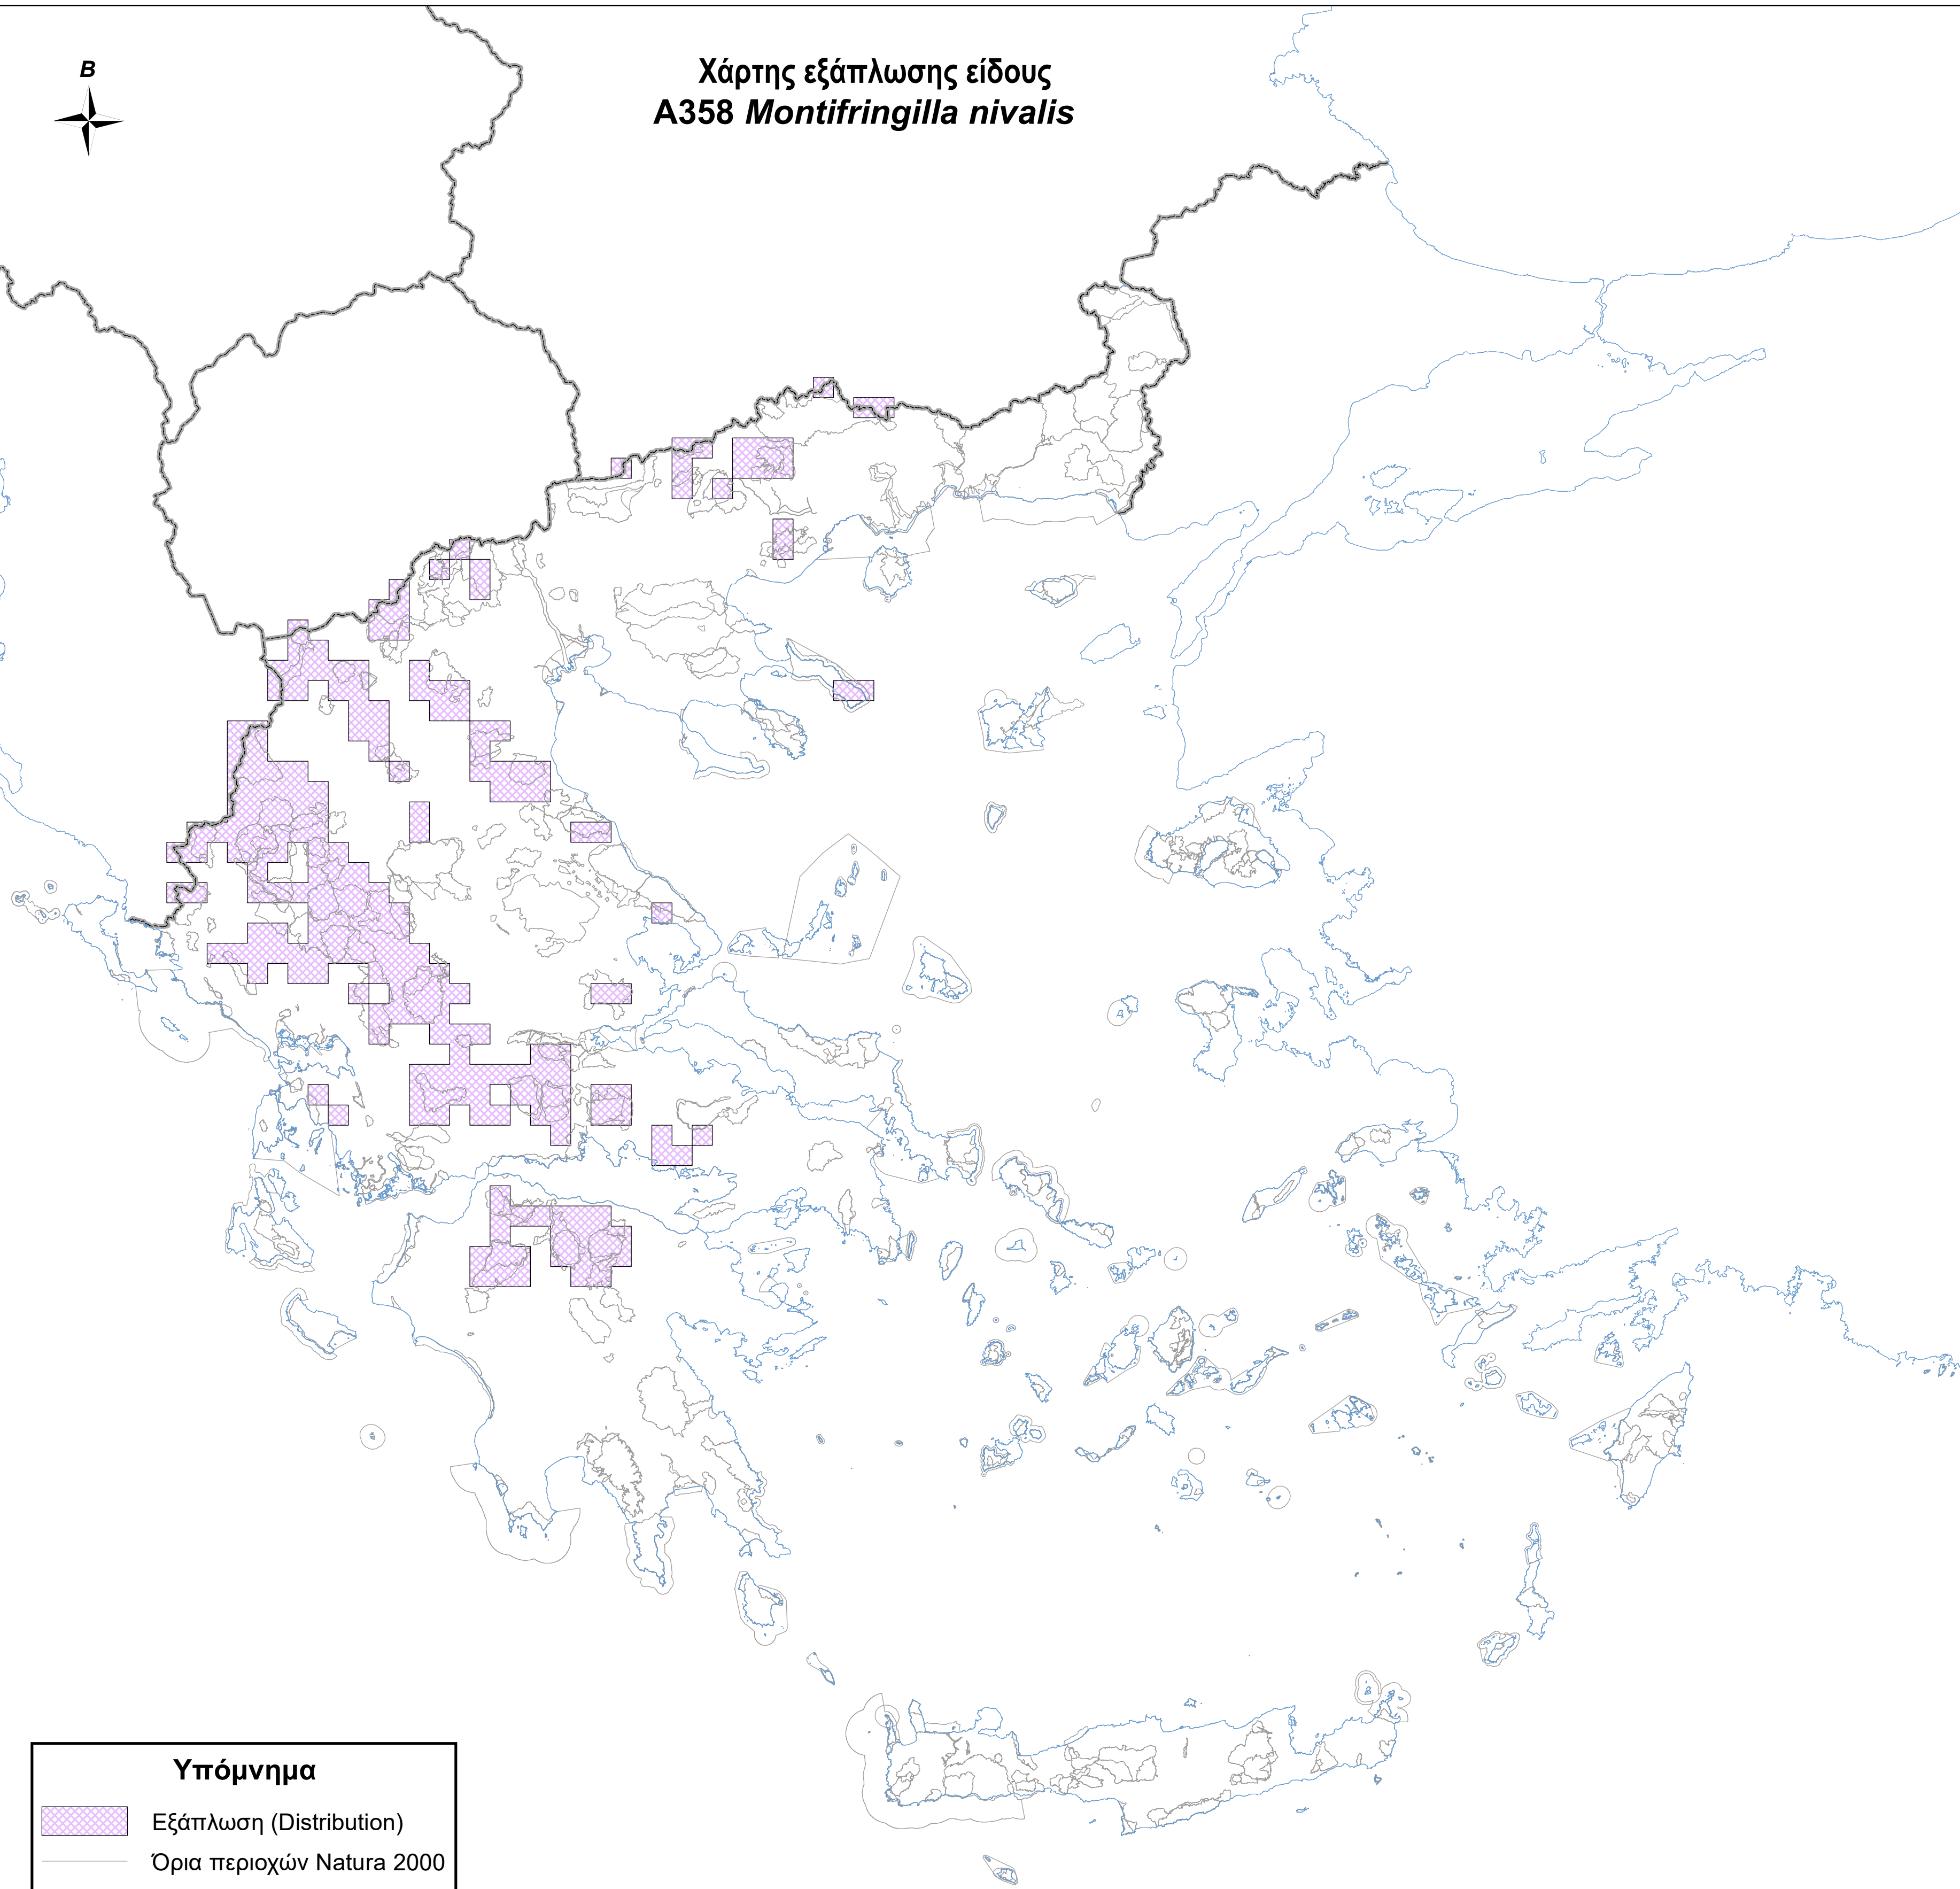

Χάρτης εξάπλωσης είδους
A358 *Montifringilla nivalis*

Υπόμνημα

-  Εξάπλωση (Distribution)
-  Όρια περιοχών Natura 2000
-  Ακτογραμμή
-  Σύνορα