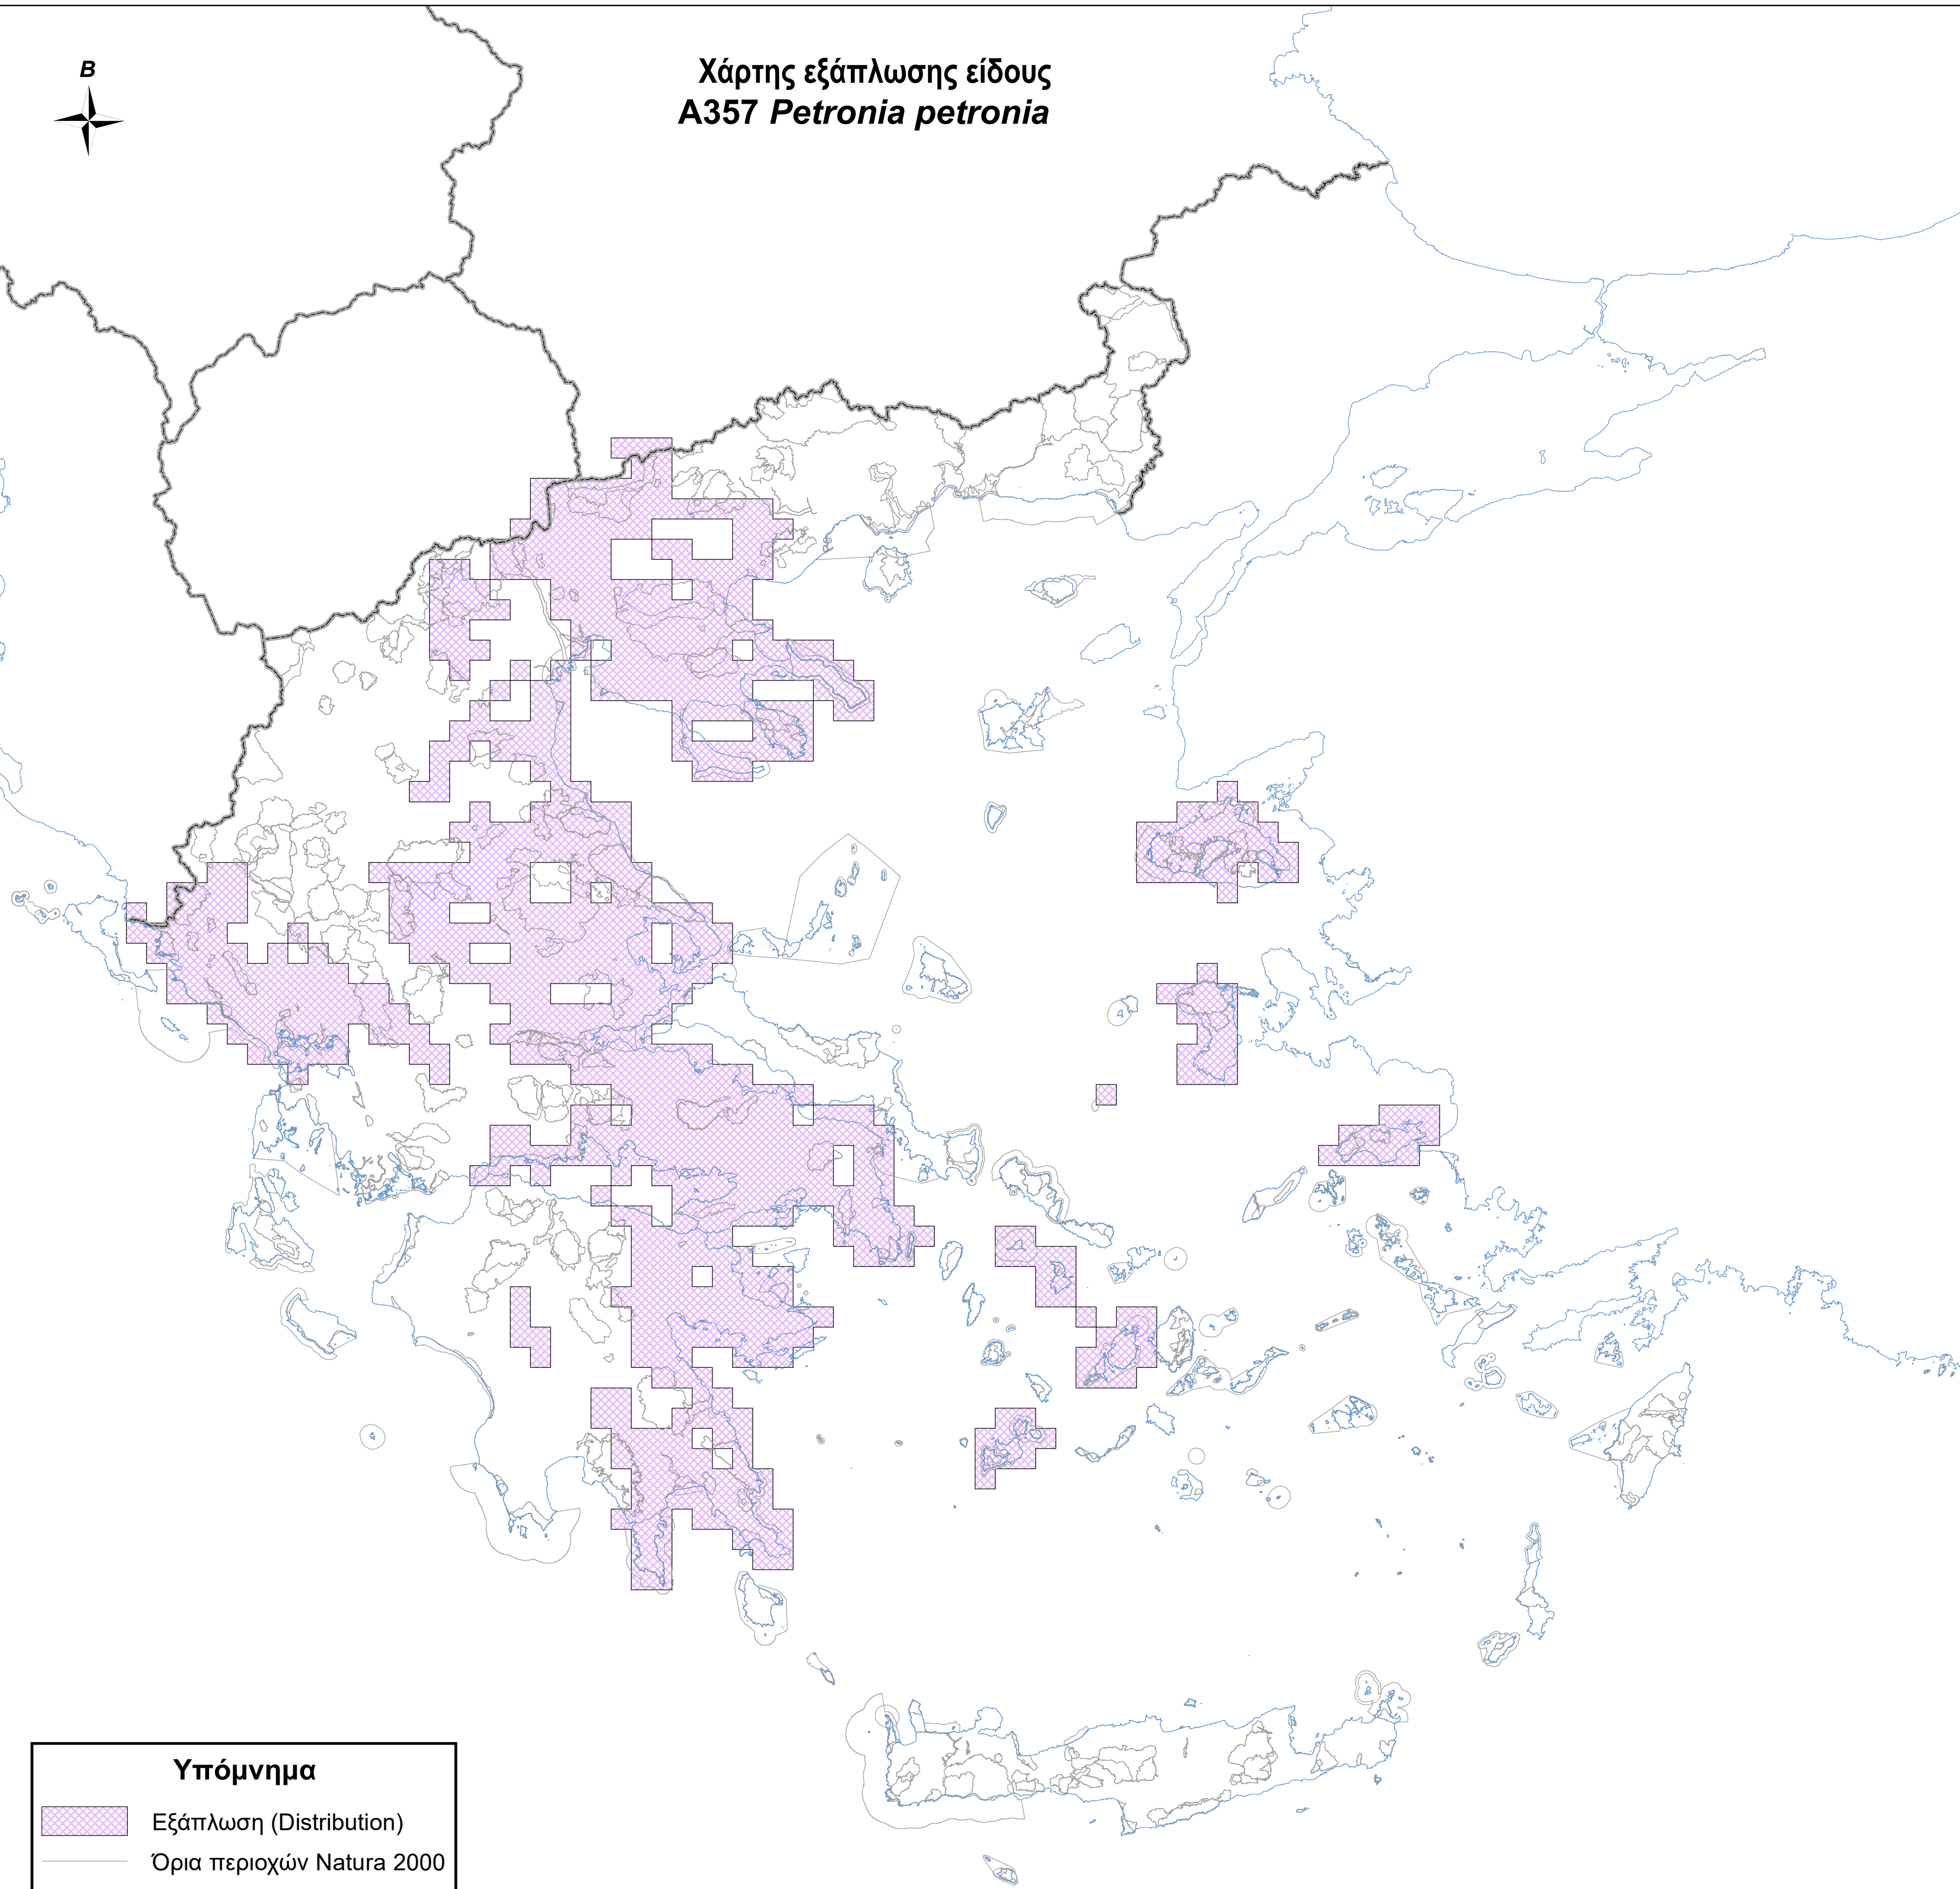

Χάρτης εξάπλωσης είδους
A357 *Petronia petronia*

Υπόμνημα

-  Εξάπλωση (Distribution)
-  Όρια περιοχών Natura 2000
-  Ακτογραμμή
-  Σύνορα