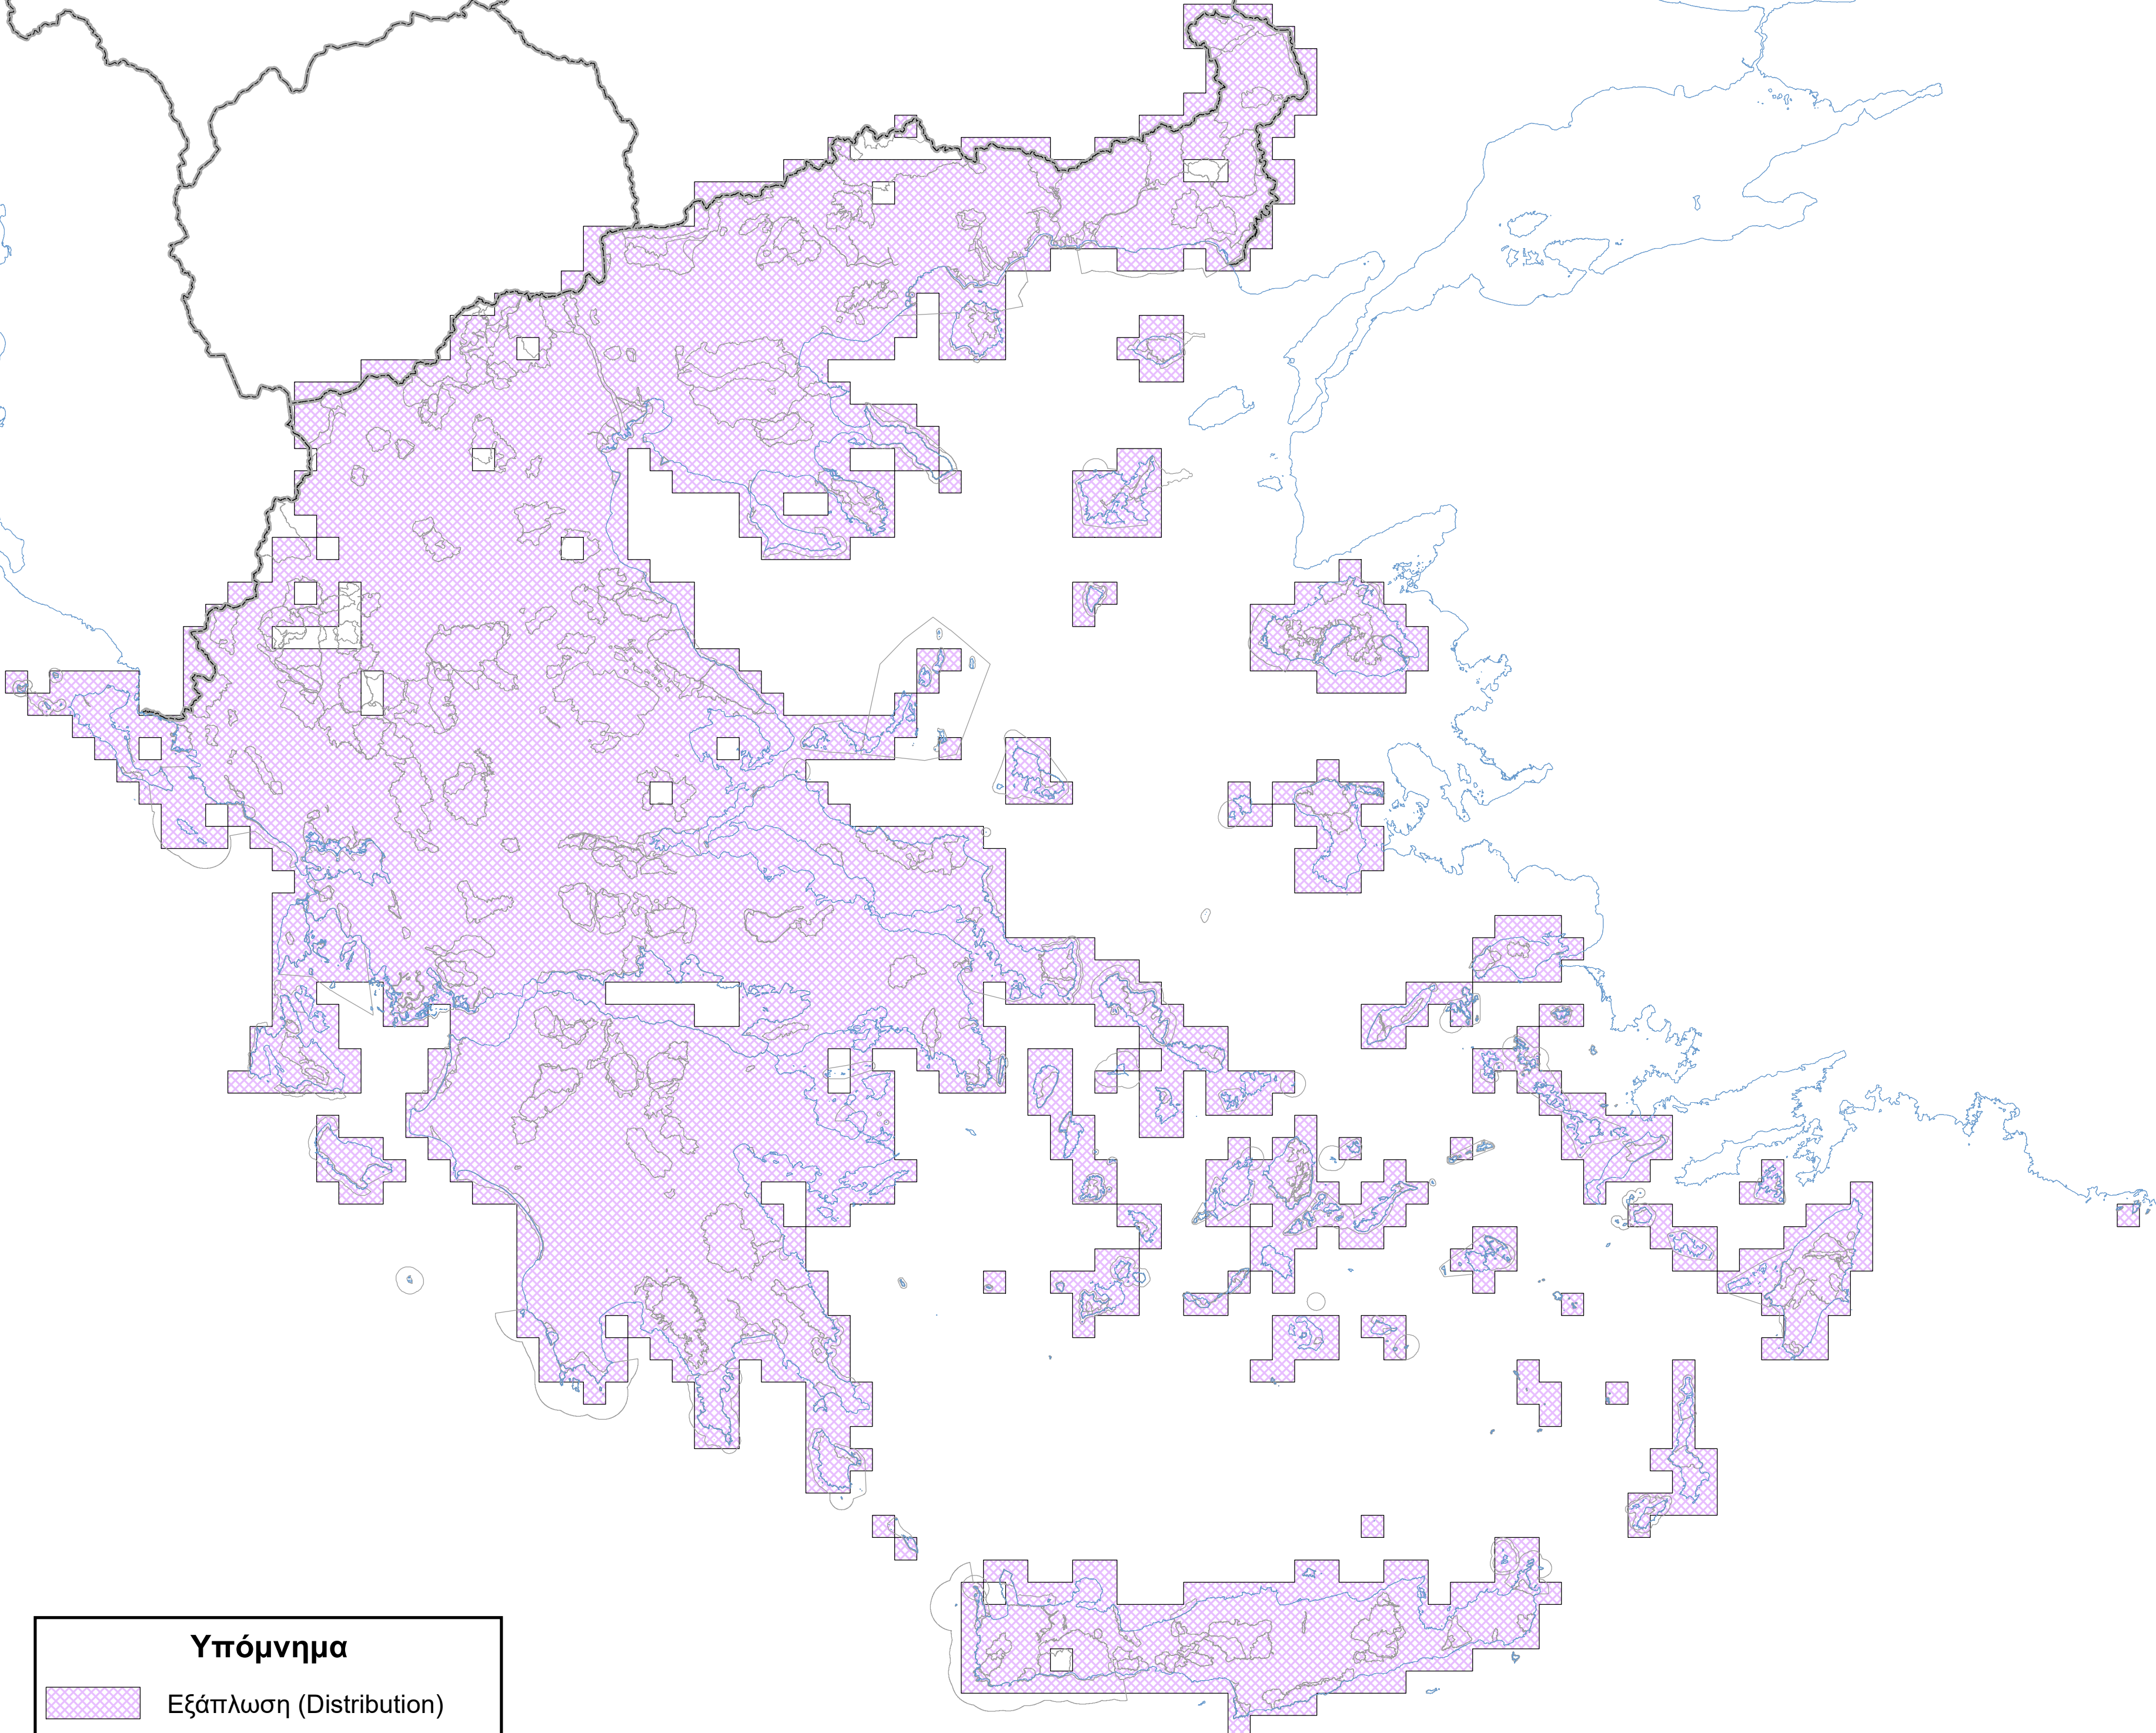

Χάρτης εξάπλωσης είδους
A356 *Passer montanus*

Υπόμνημα

-  Εξάπλωση (Distribution)
-  Όρια περιοχών Natura 2000
-  Ακτογραμμή
-  Σύνορα