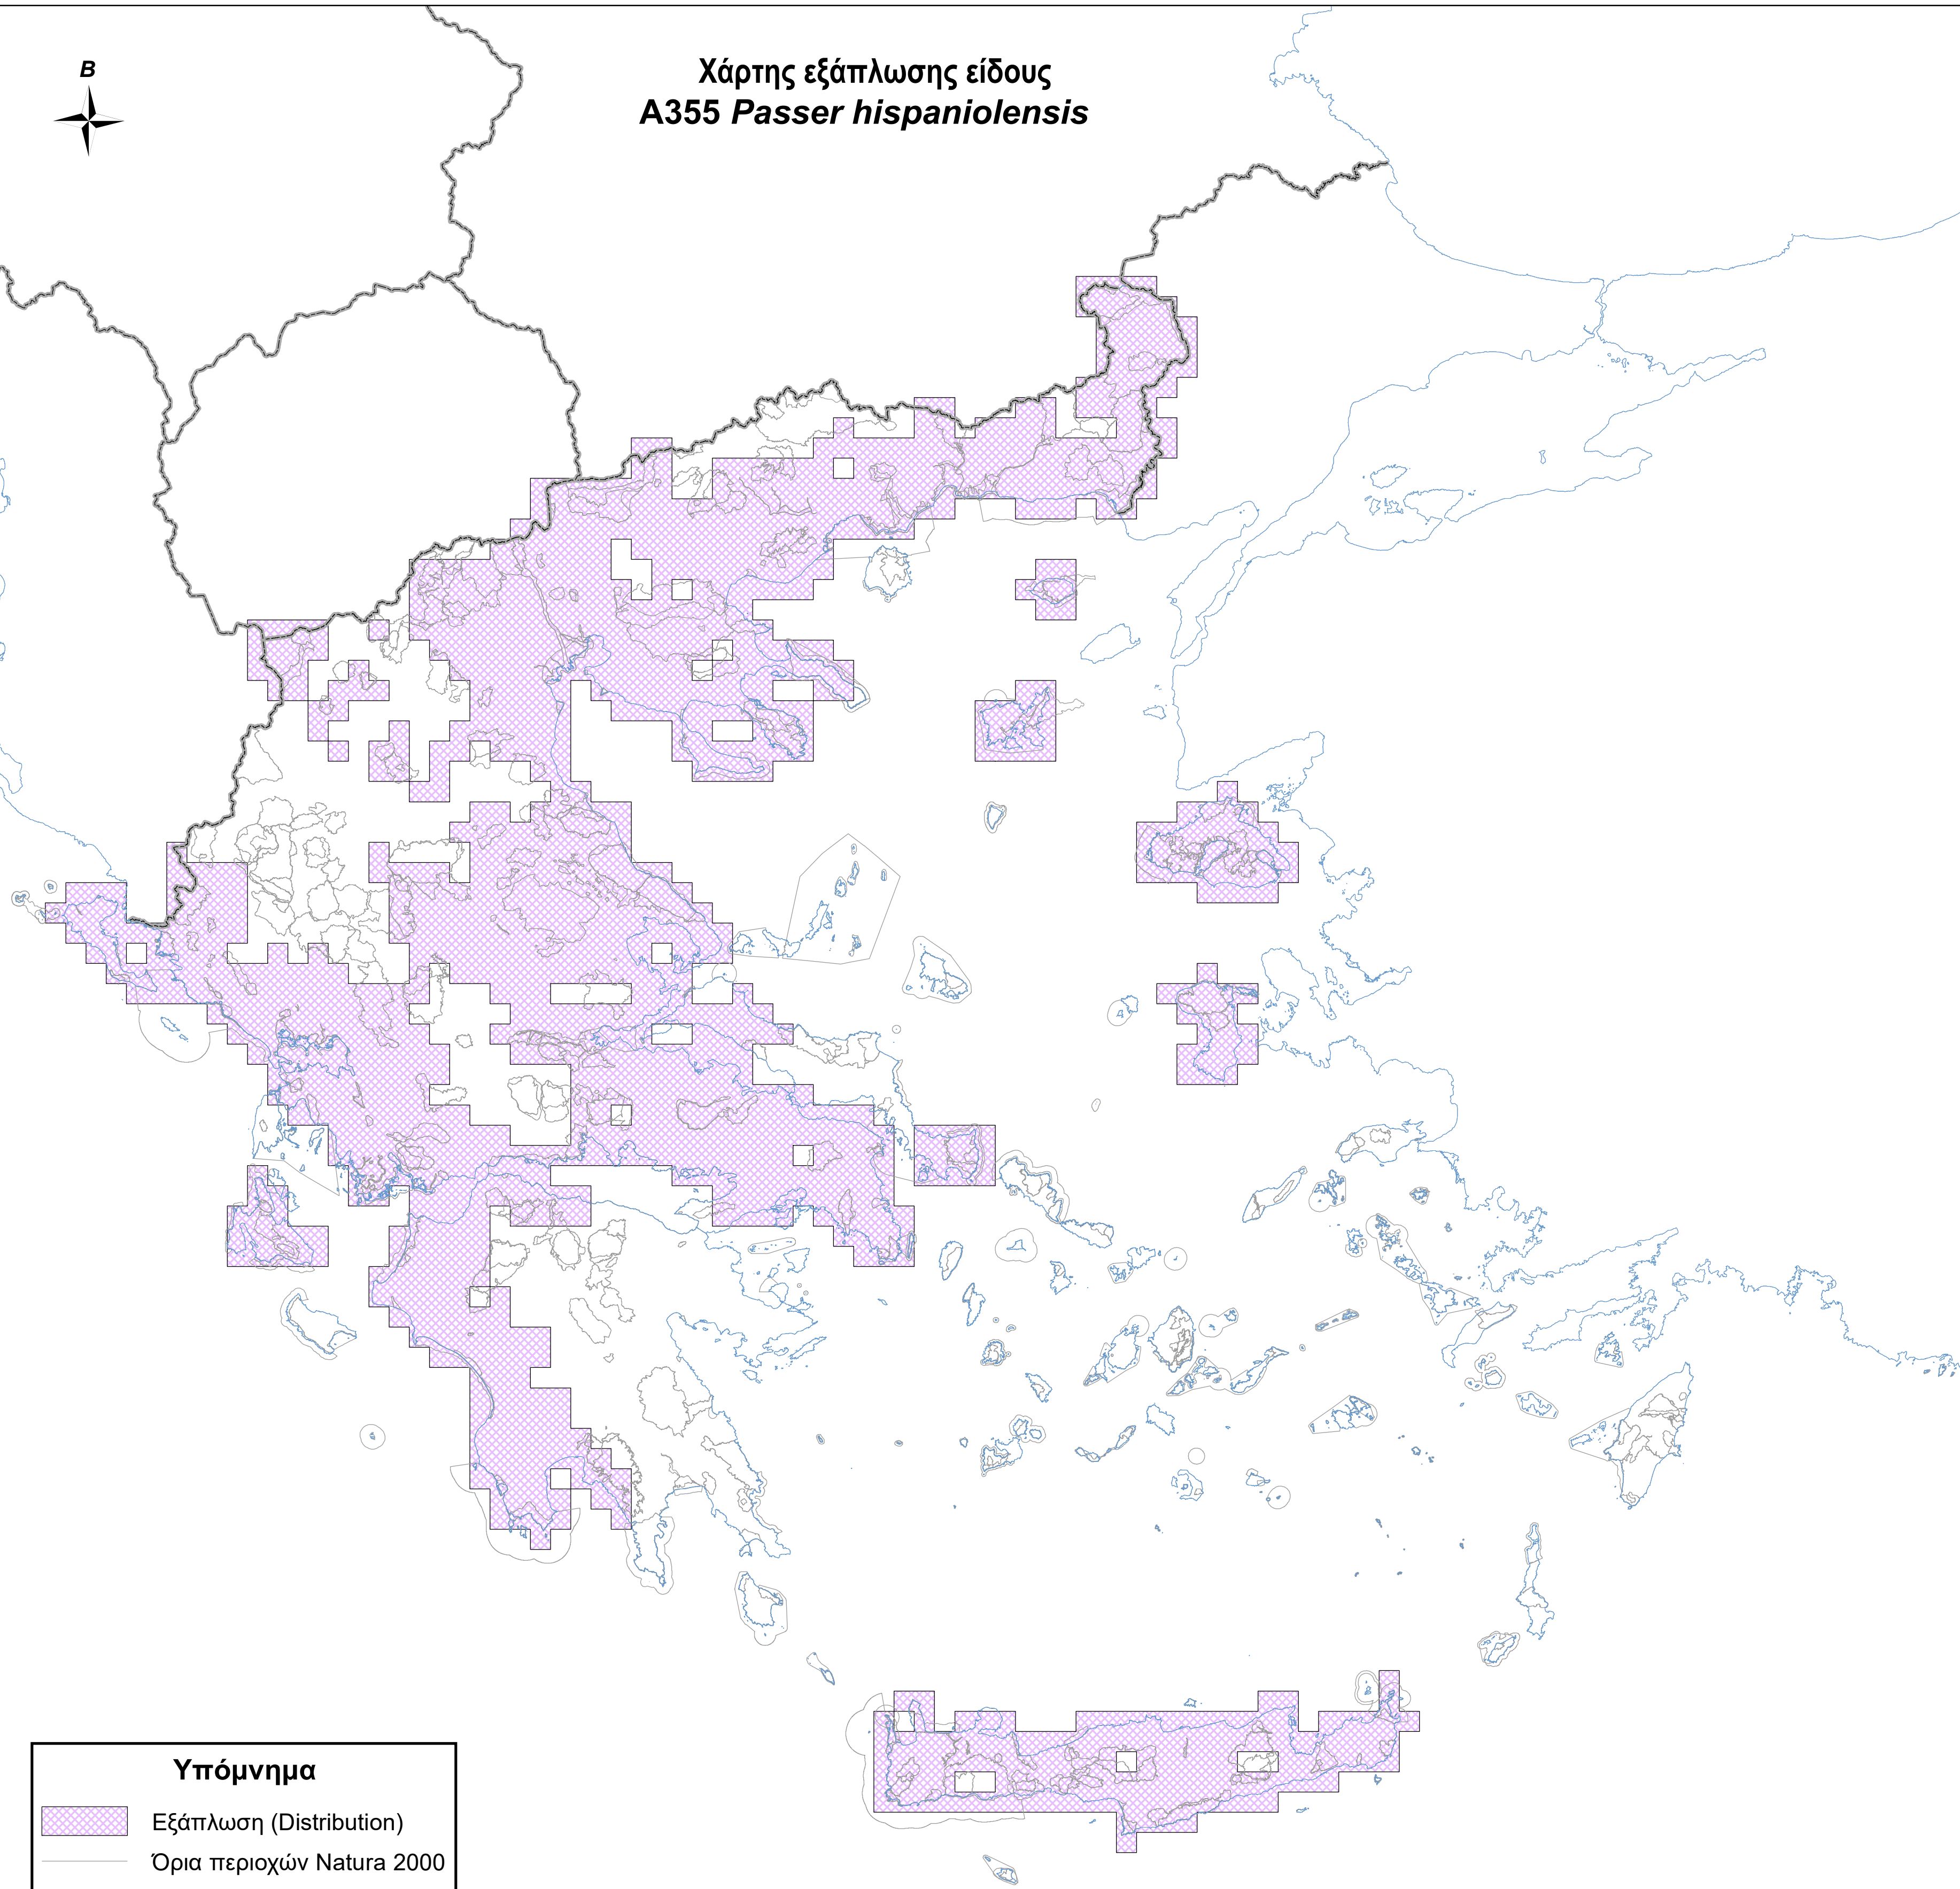

Χάρτης εξάπλωσης είδους  
**A355 *Passer hispaniolensis***

**Υπόμνημα**

-  Εξάπλωση (Distribution)
-  Όρια περιοχών Natura 2000
-  Ακτογραμμή
-  Σύνορα