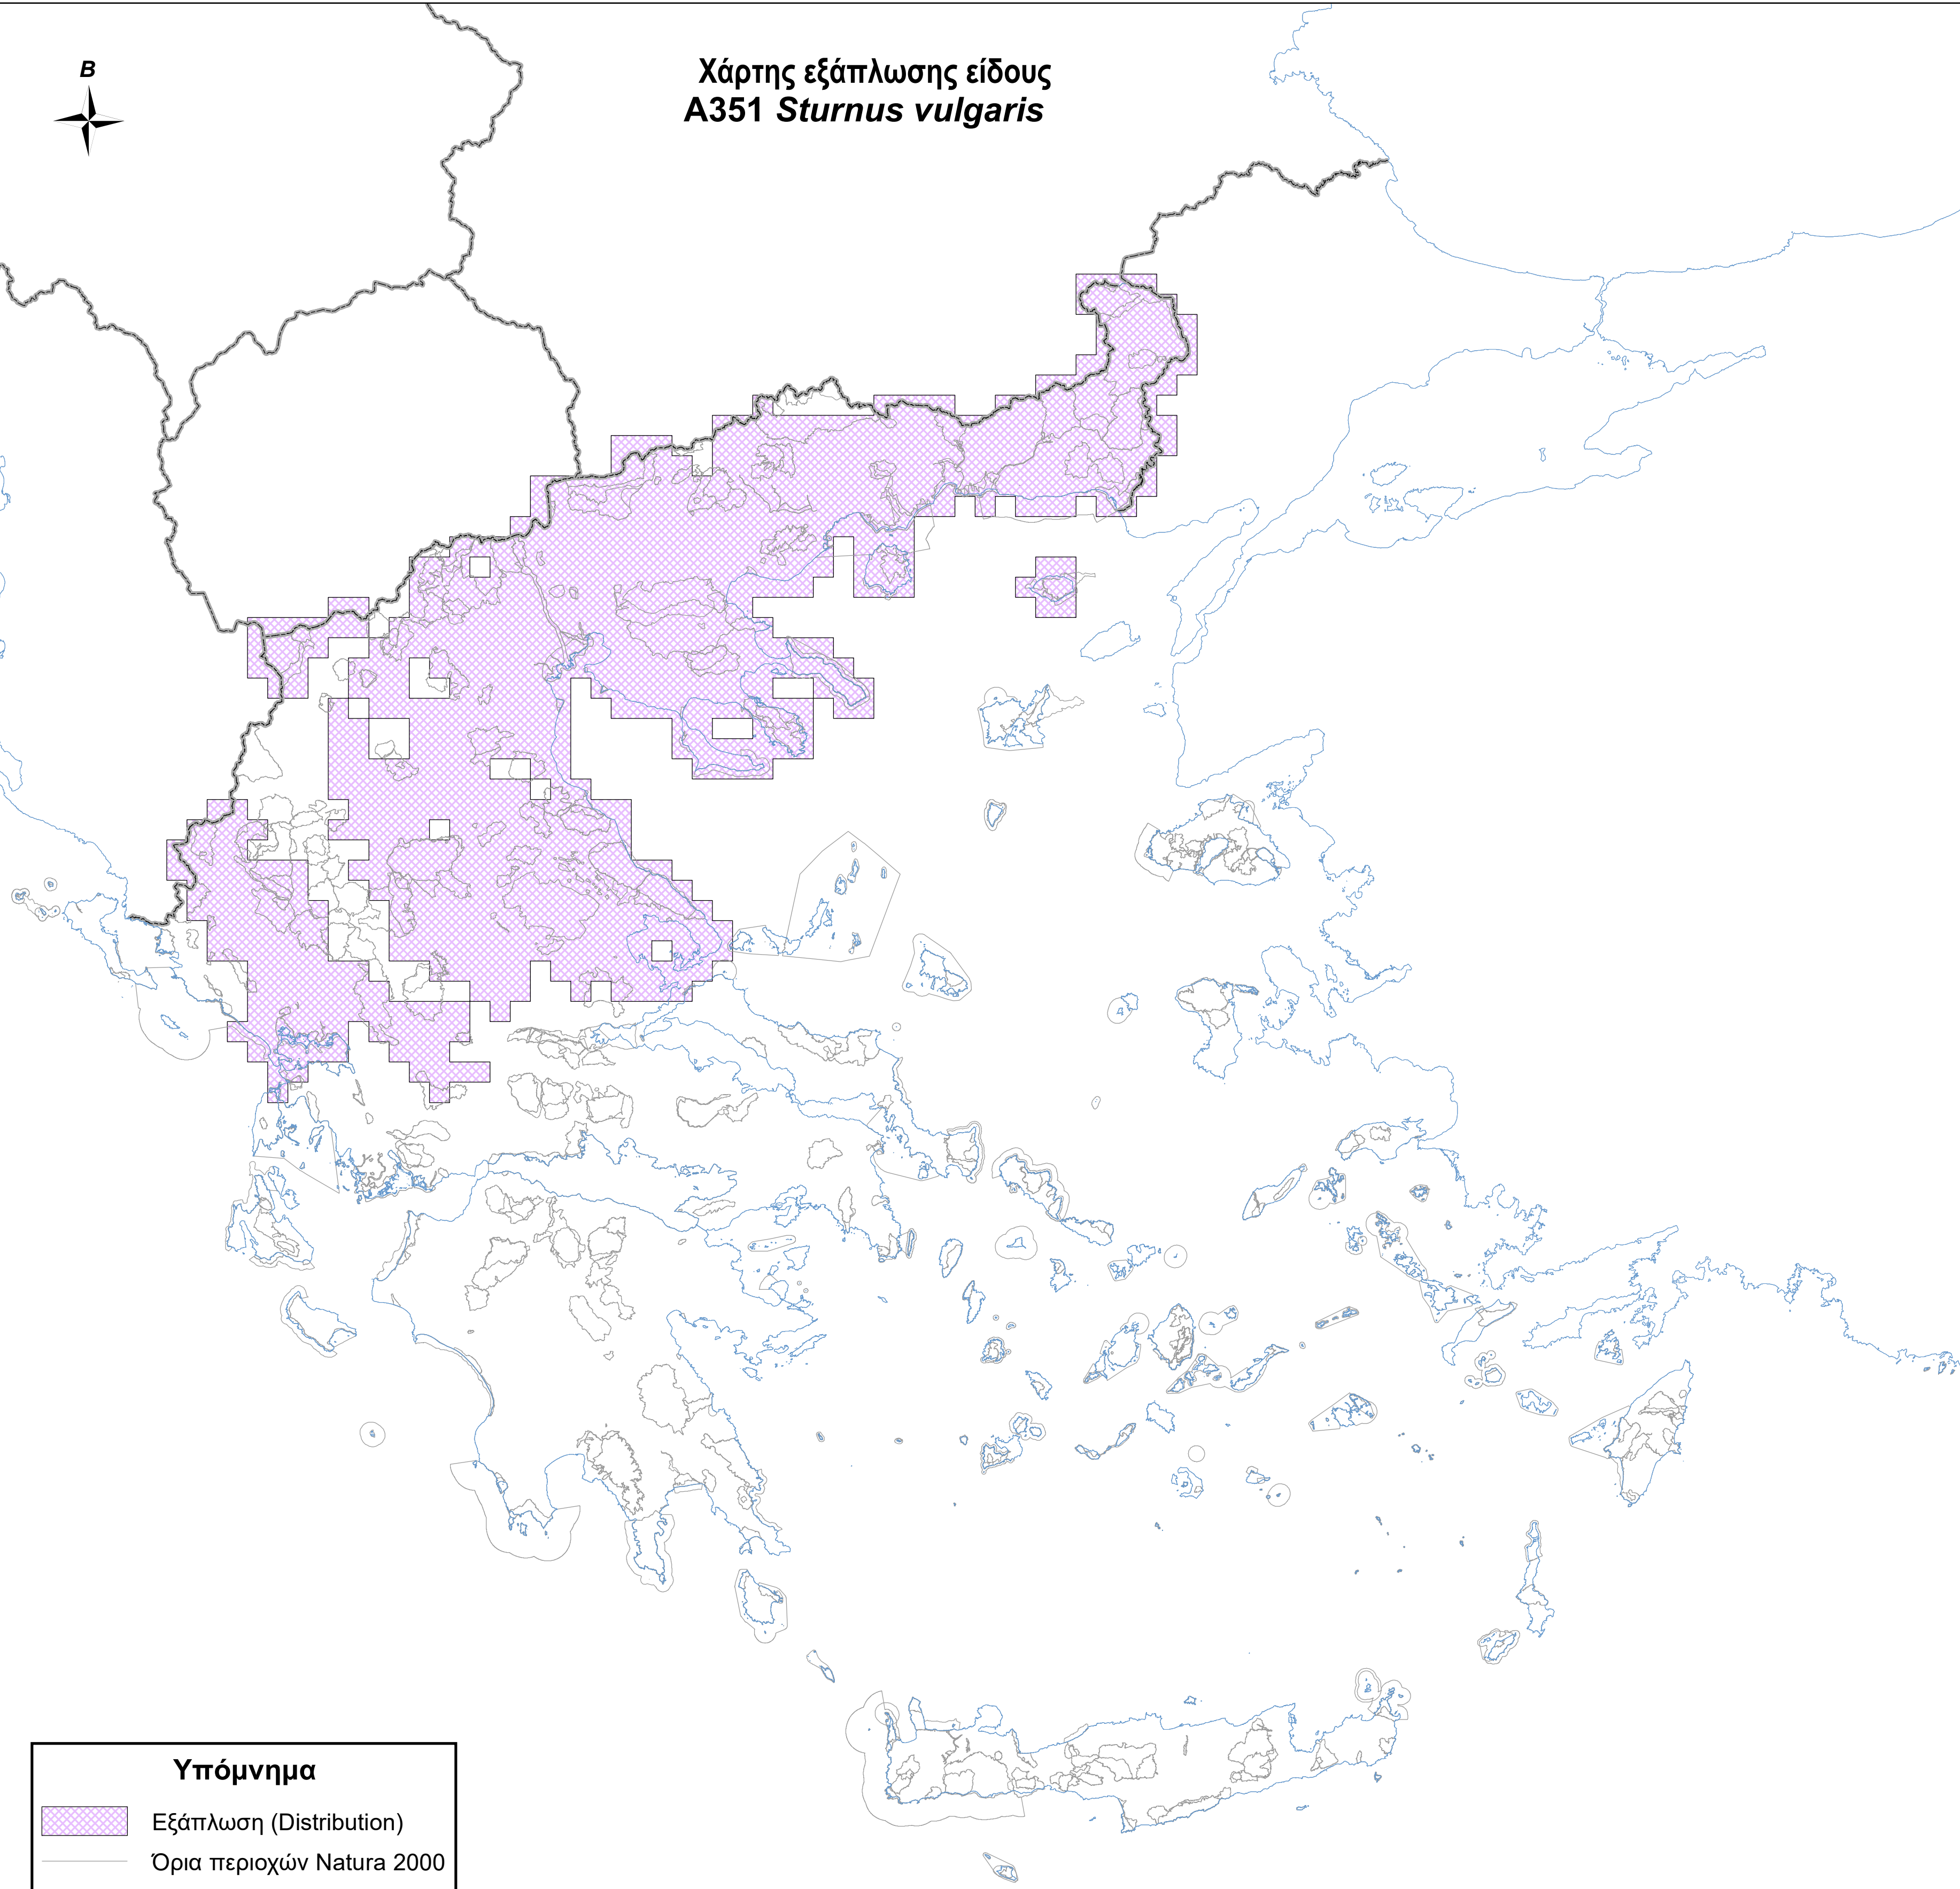

Χάρτης εξάπλωσης είδους
A351 *Sturnus vulgaris*

Υπόμνημα

-  Εξάπλωση (Distribution)
-  Όρια περιοχών Natura 2000
-  Ακτογραμμή
-  Σύνορα