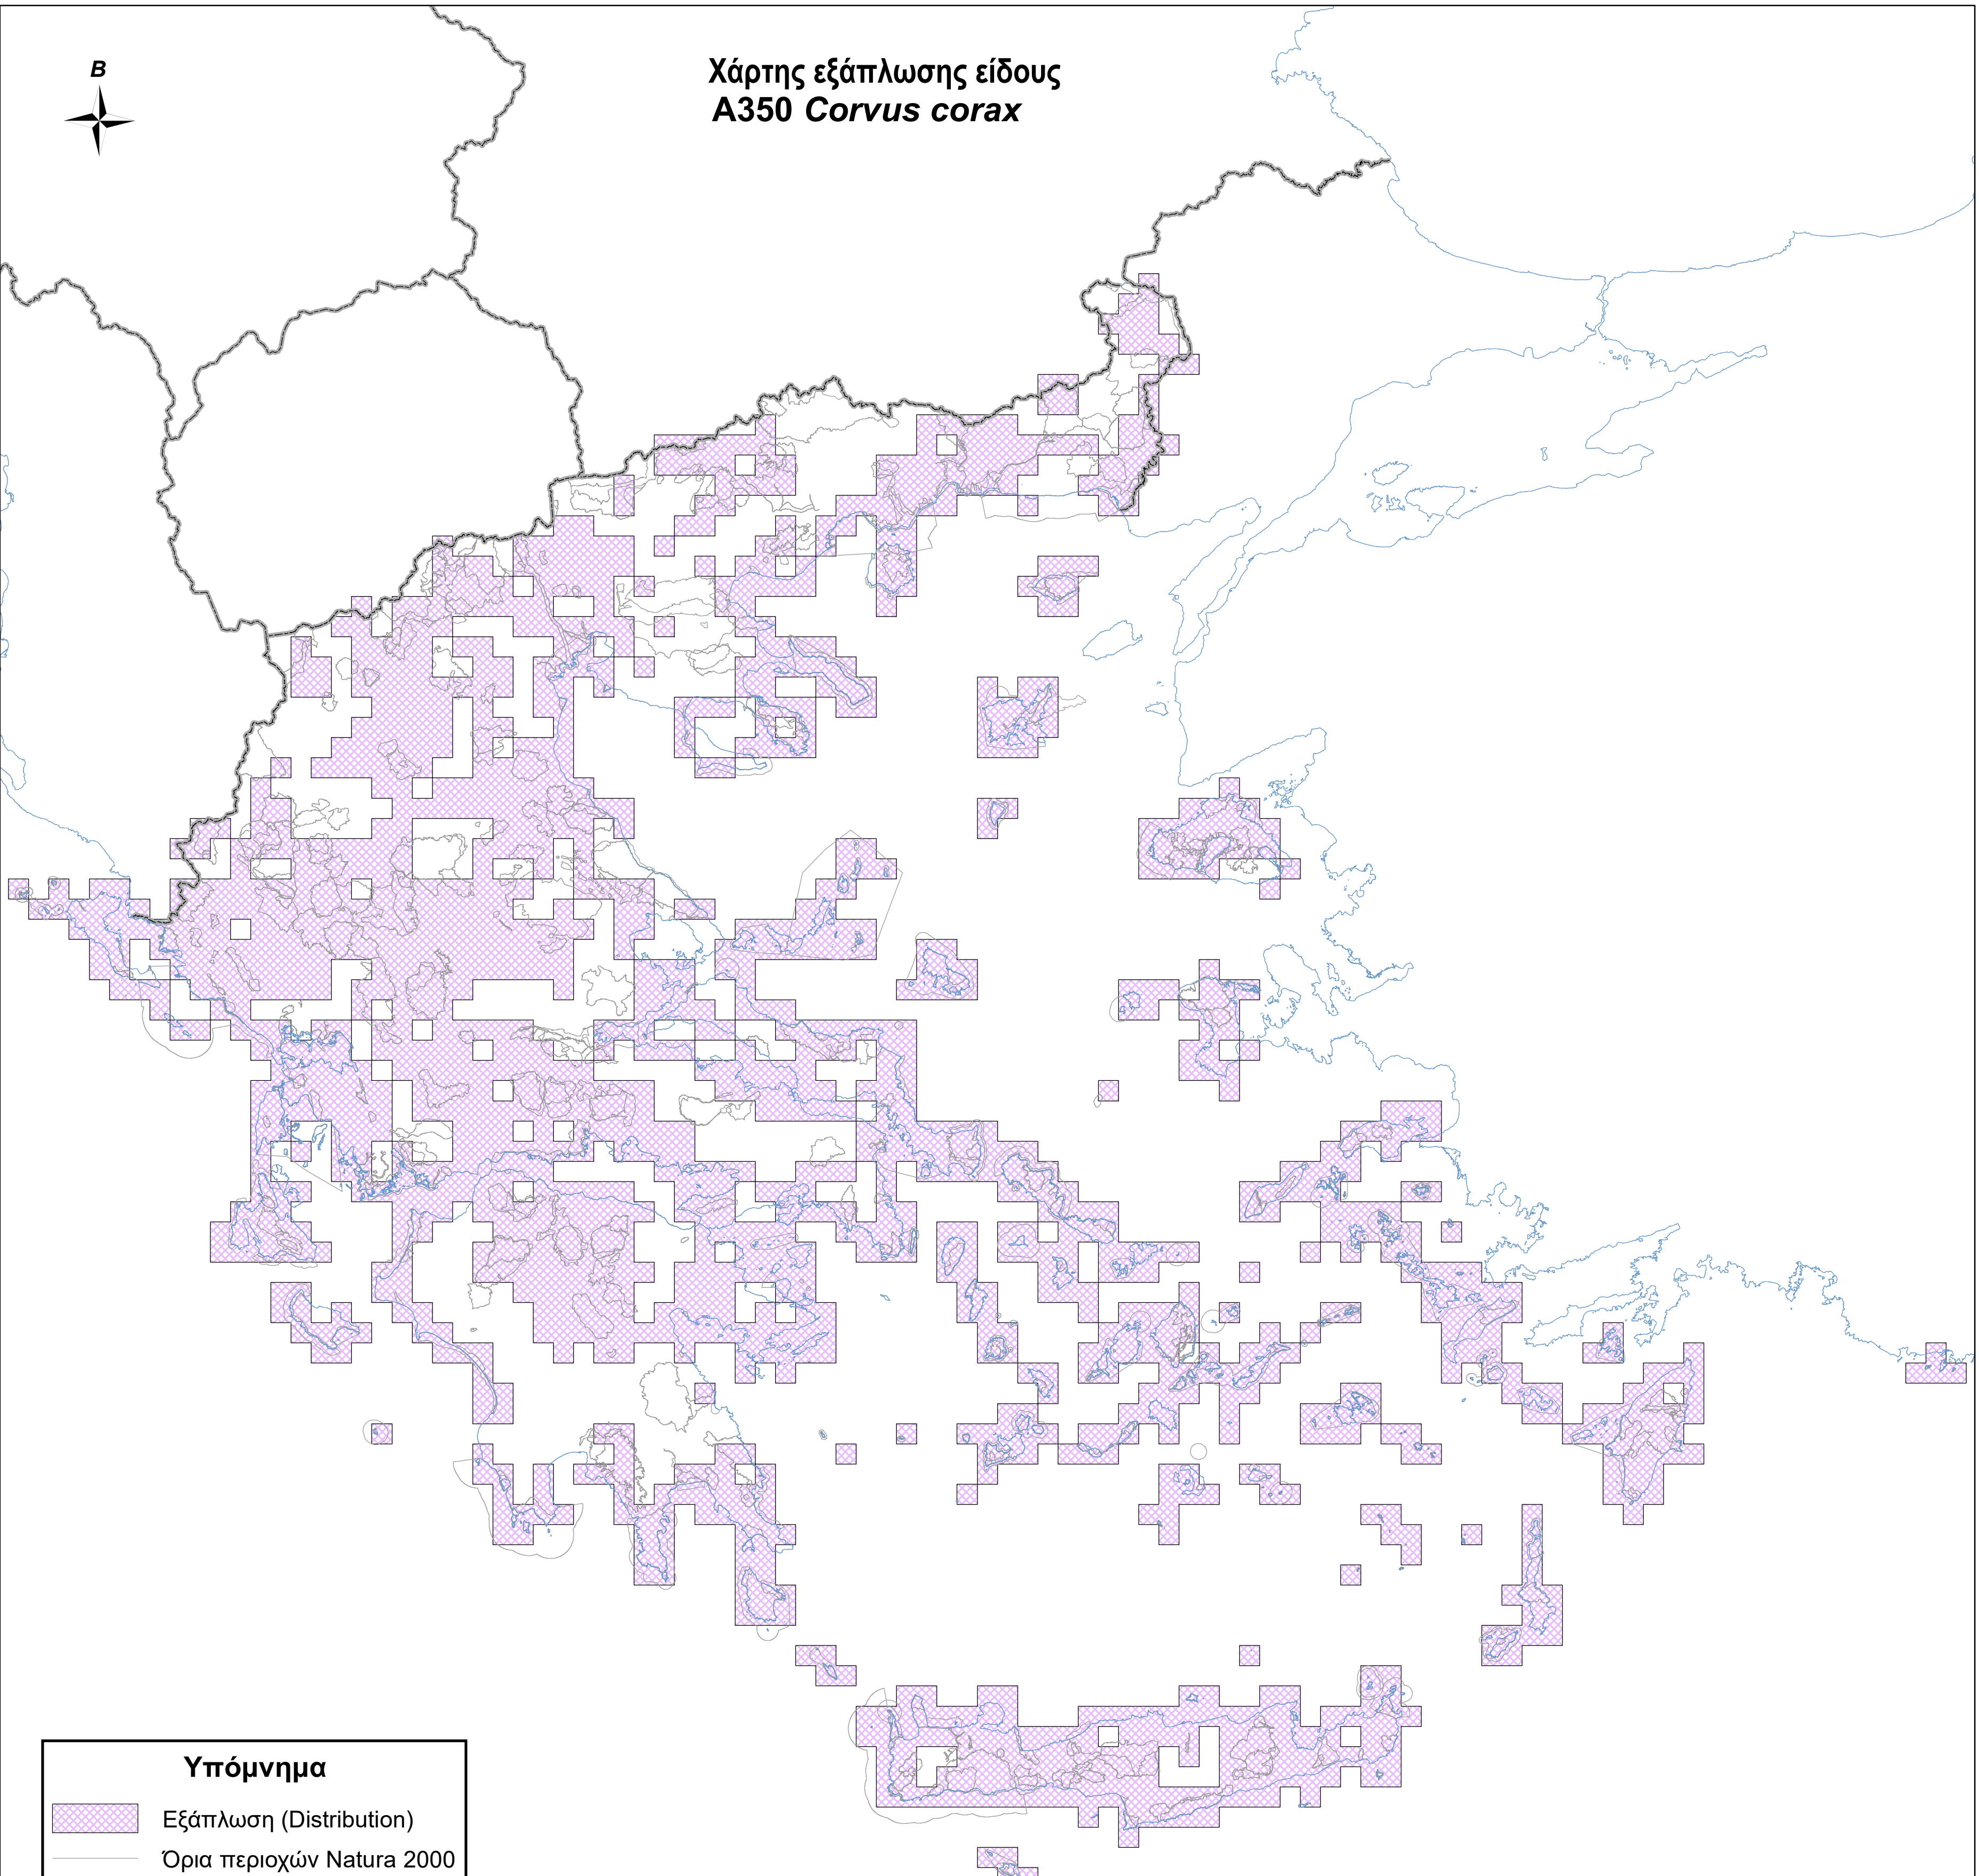

Χάρτης εξάπλωσης είδους
A350 Corvus corax

Υπόμνημα

-  Εξάπλωση (Distribution)
-  Όρια περιοχών Natura 2000
-  Ακτογραμμή
-  Σύνορα

0 50 100 200 χλμ.