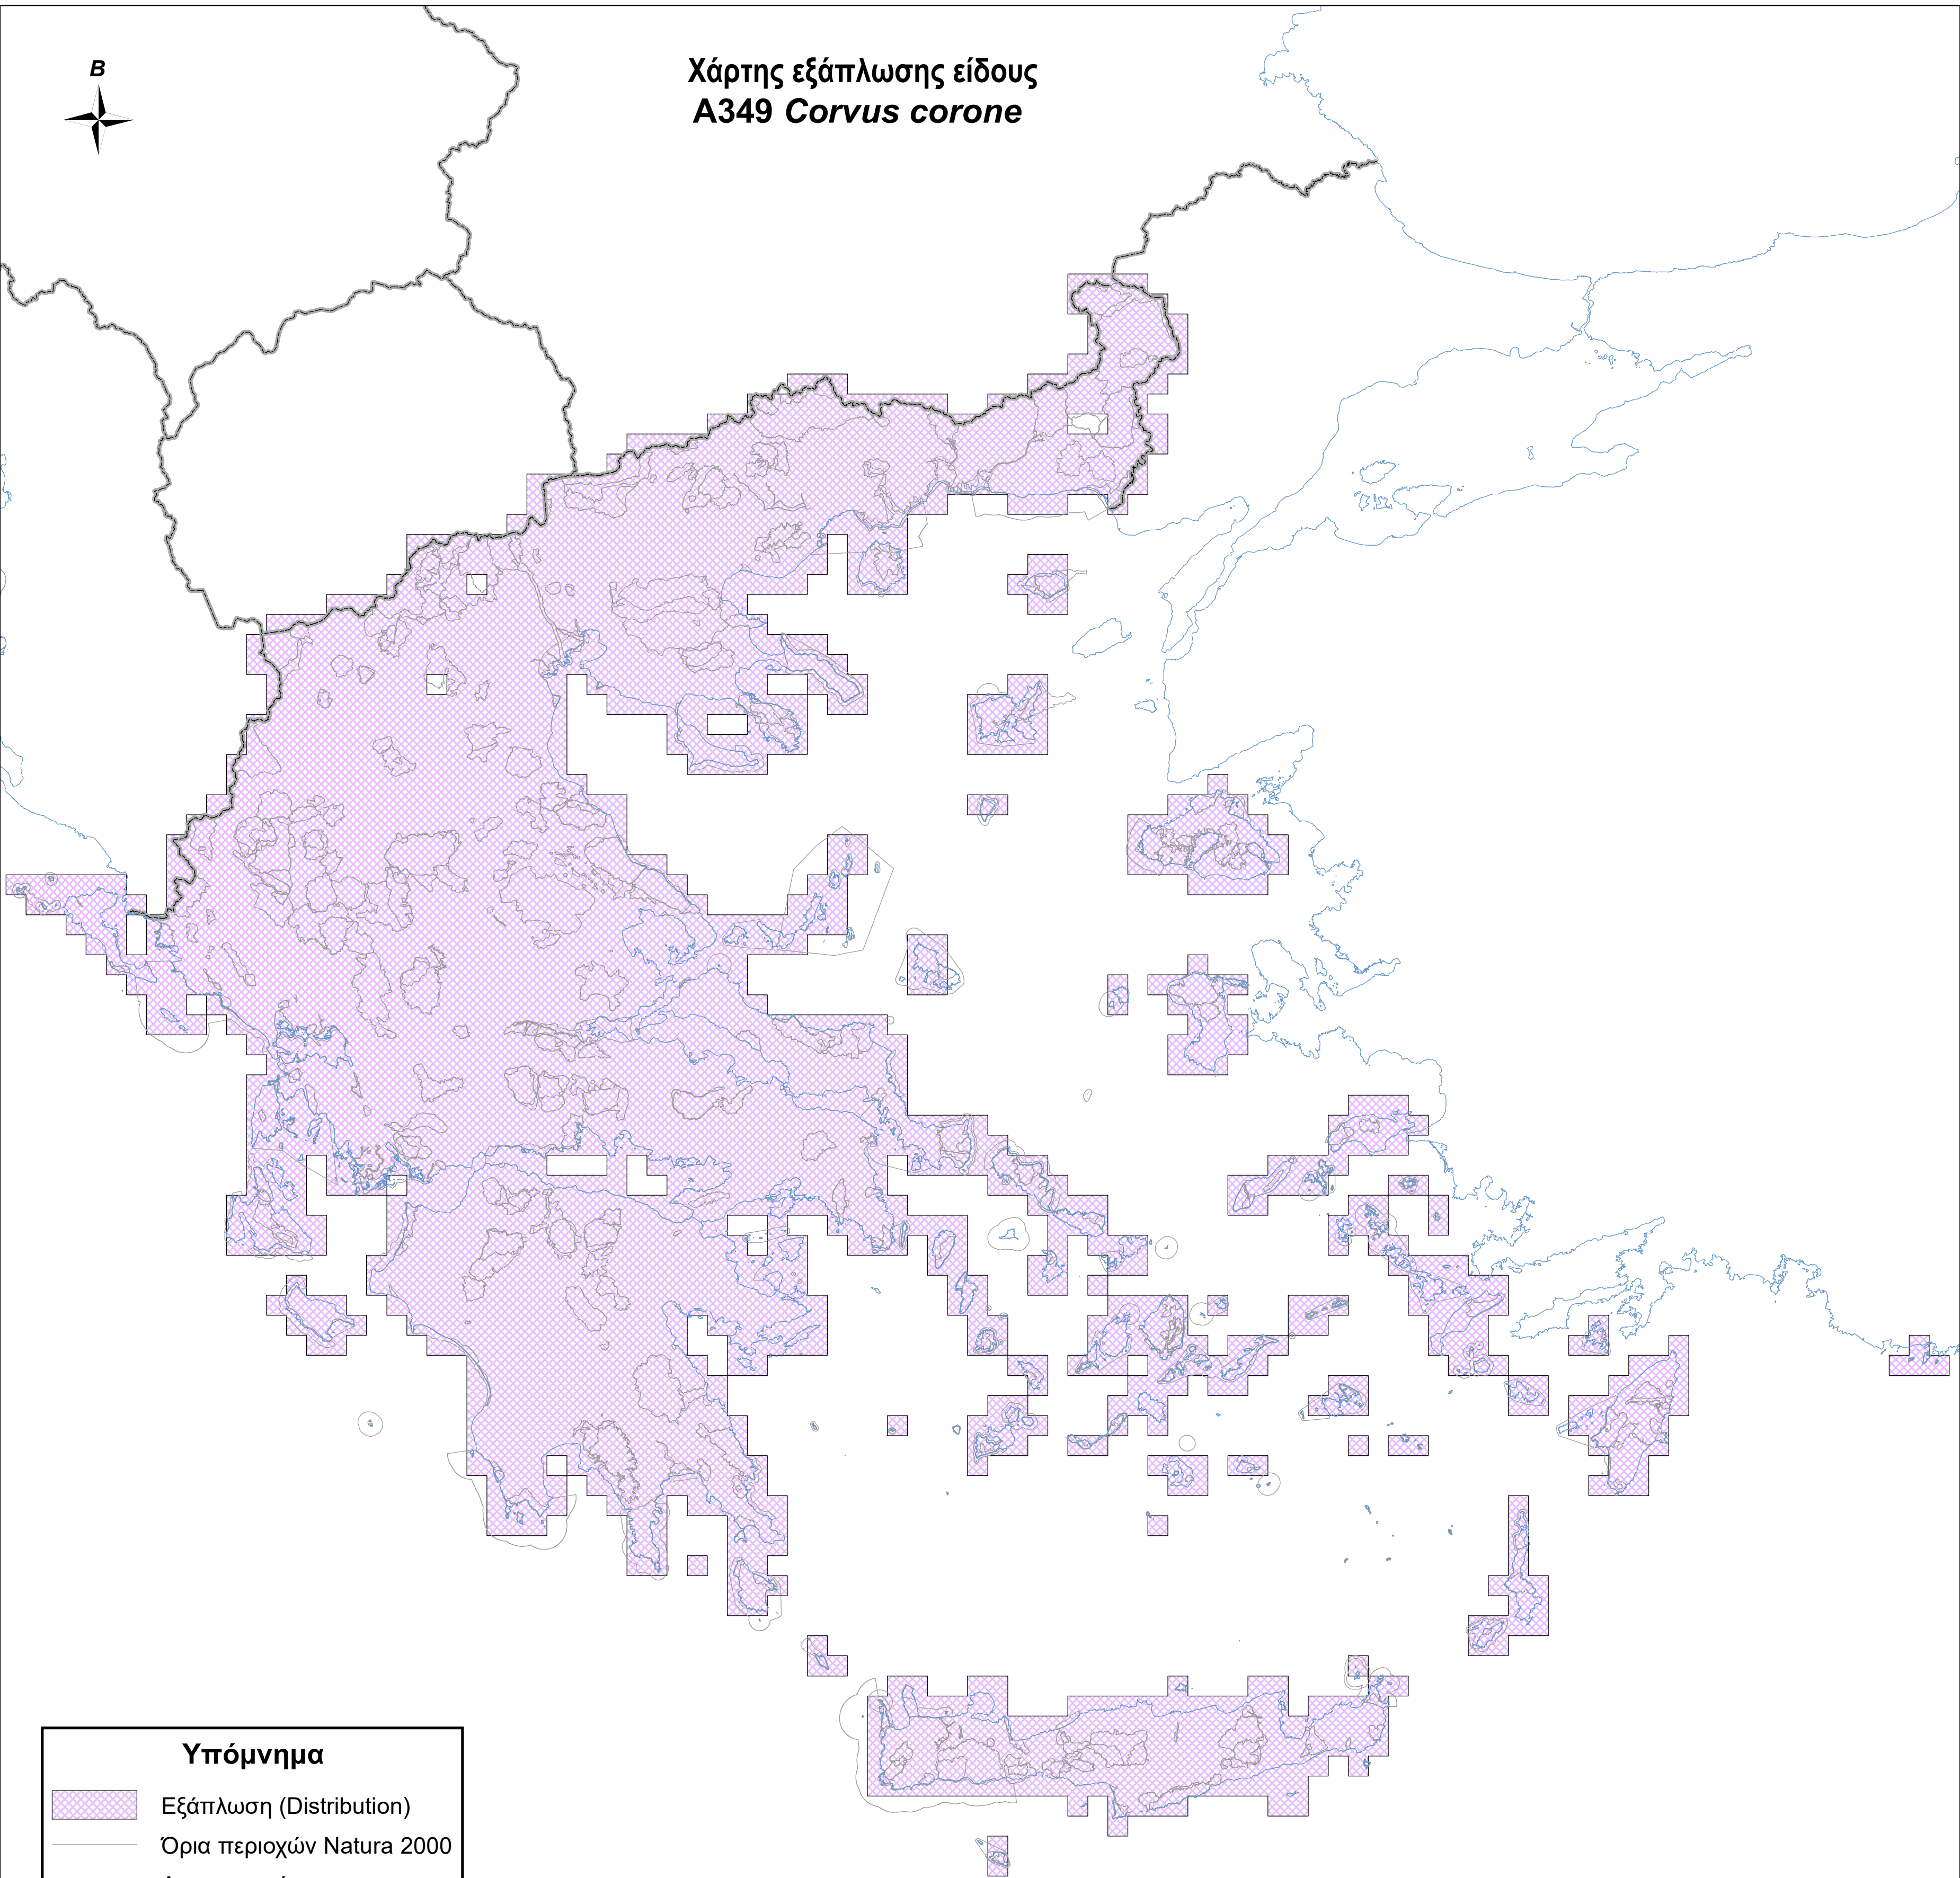

Χάρτης εξάπλωσης είδους
A349 *Corvus corone*

Υπόμνημα

-  Εξάπλωση (Distribution)
-  Όρια περιοχών Natura 2000
-  Ακτογραμμή
-  Σύνορα