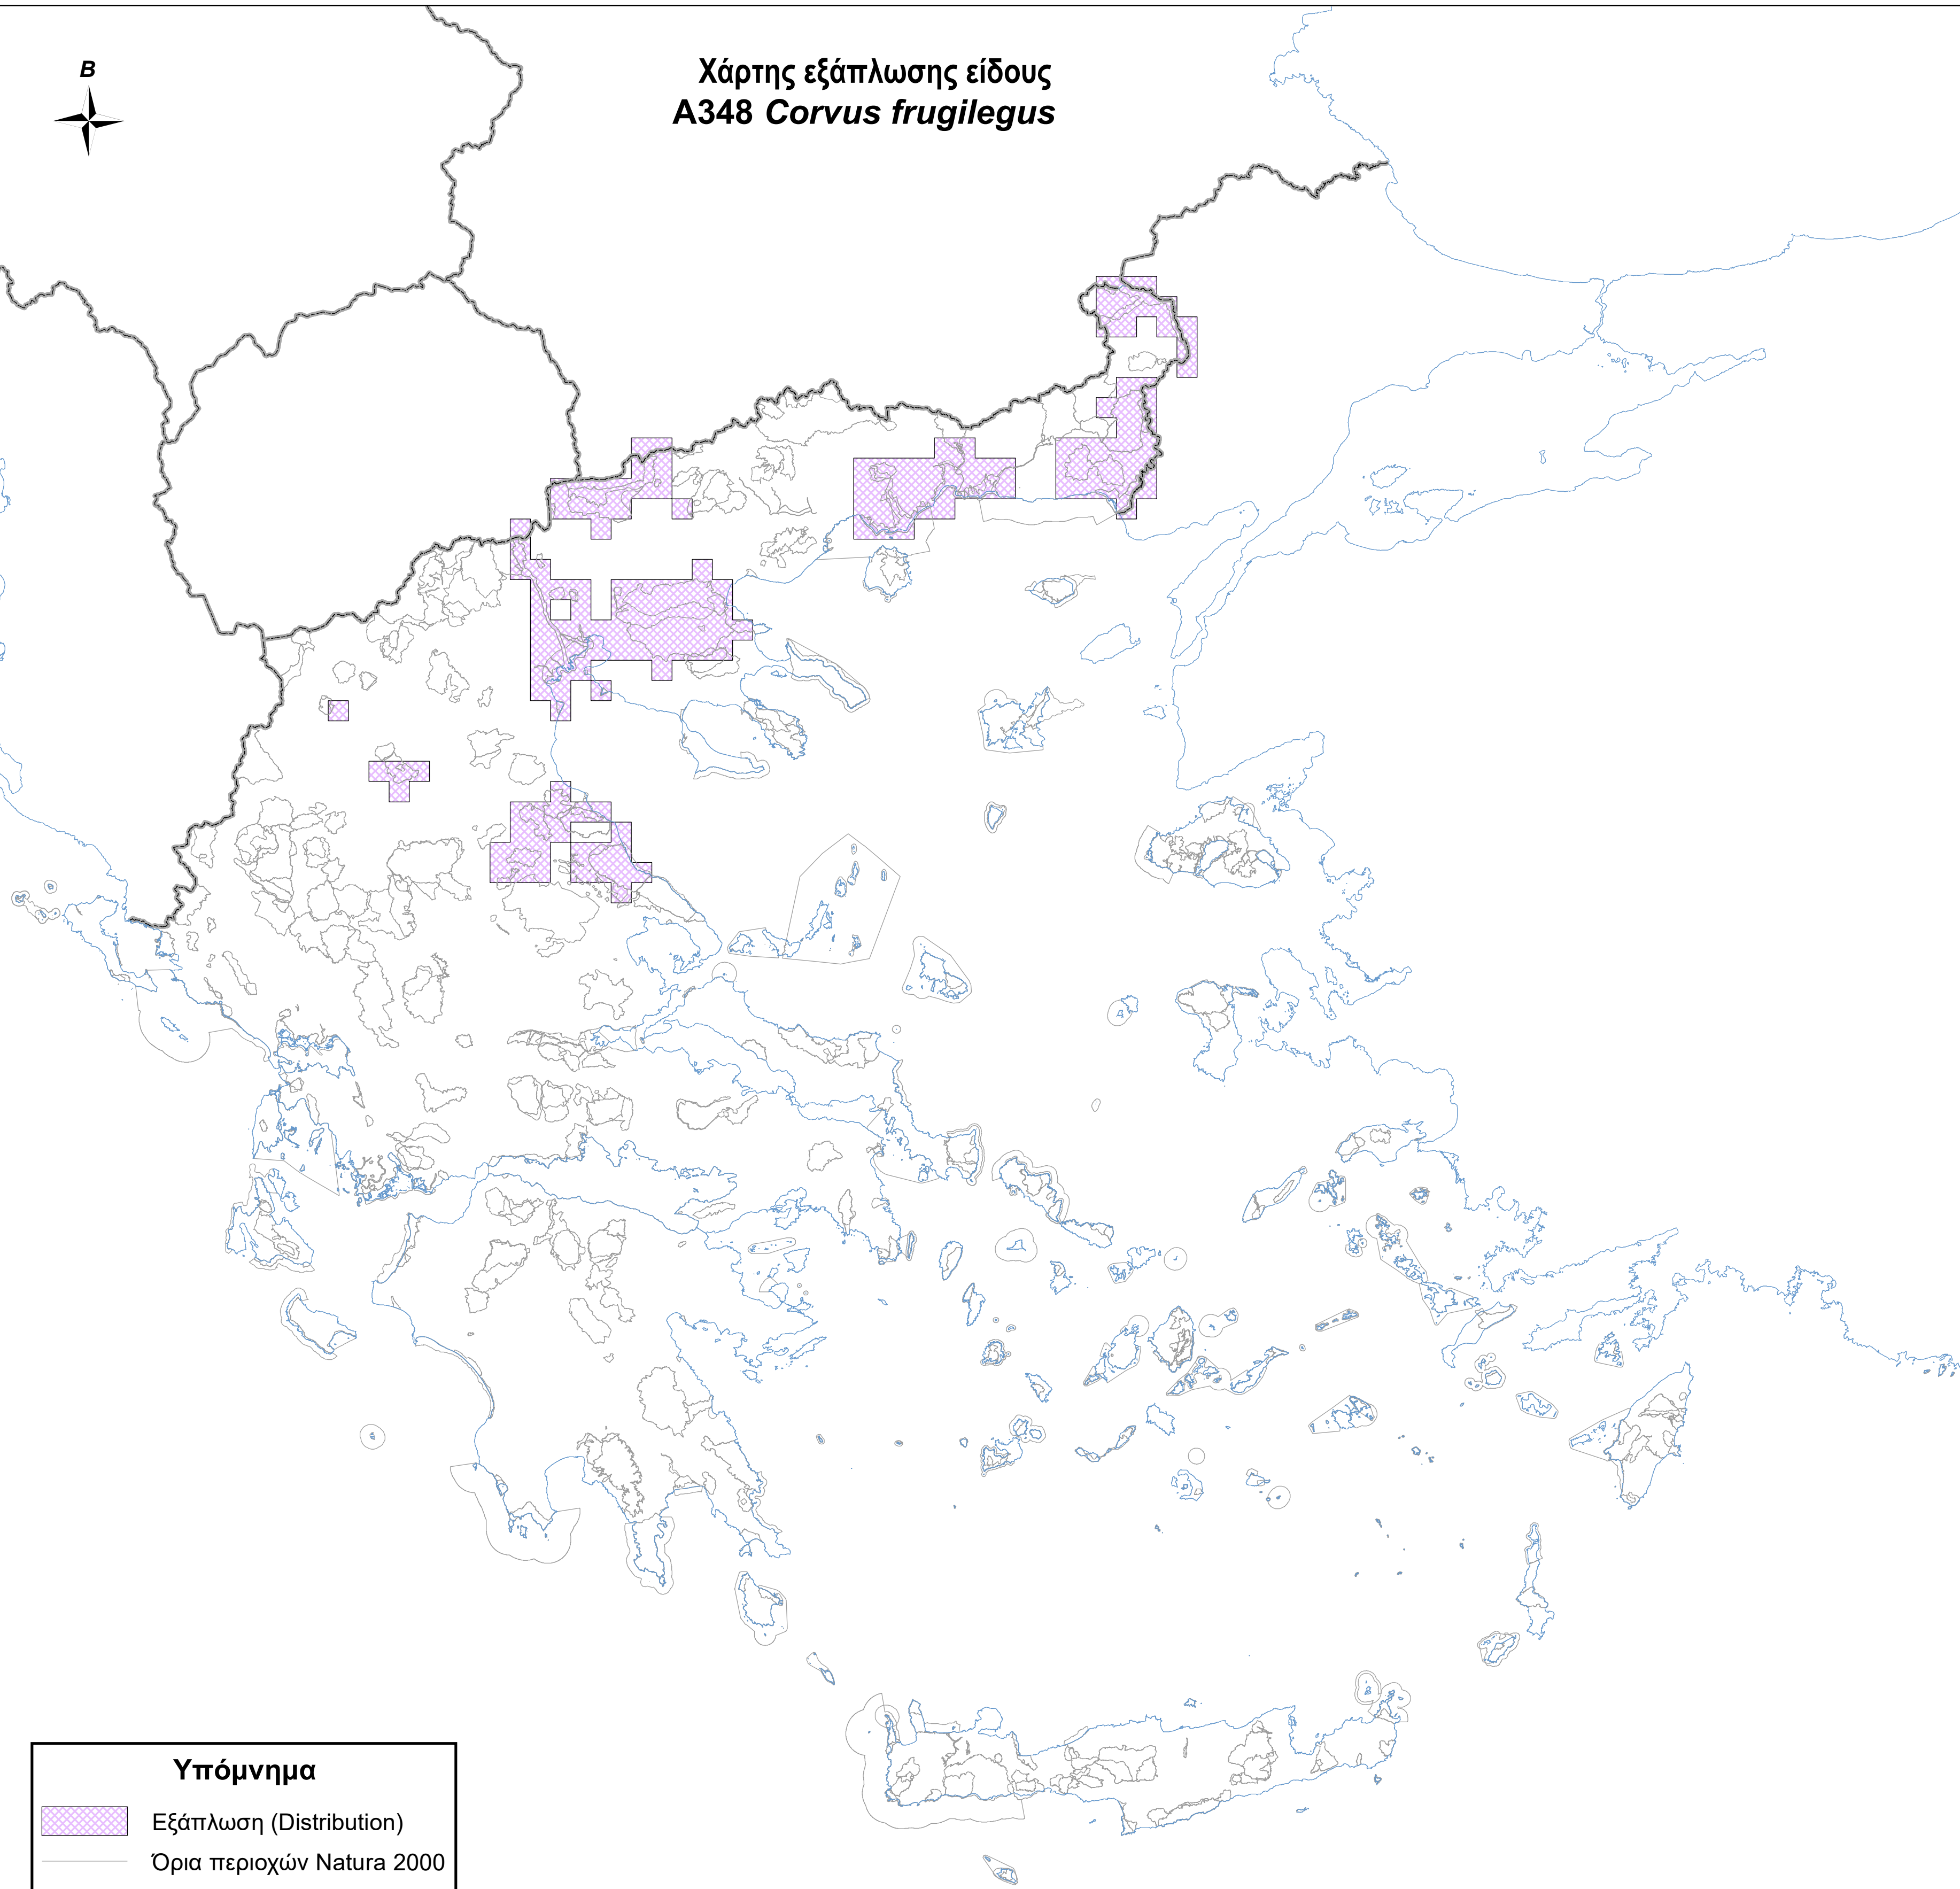

Χάρτης εξάπλωσης είδους
A348 *Corvus frugilegus*

Υπόμνημα

-  Εξάπλωση (Distribution)
-  Όρια περιοχών Natura 2000
-  Ακτογραμμή
-  Σύνορα