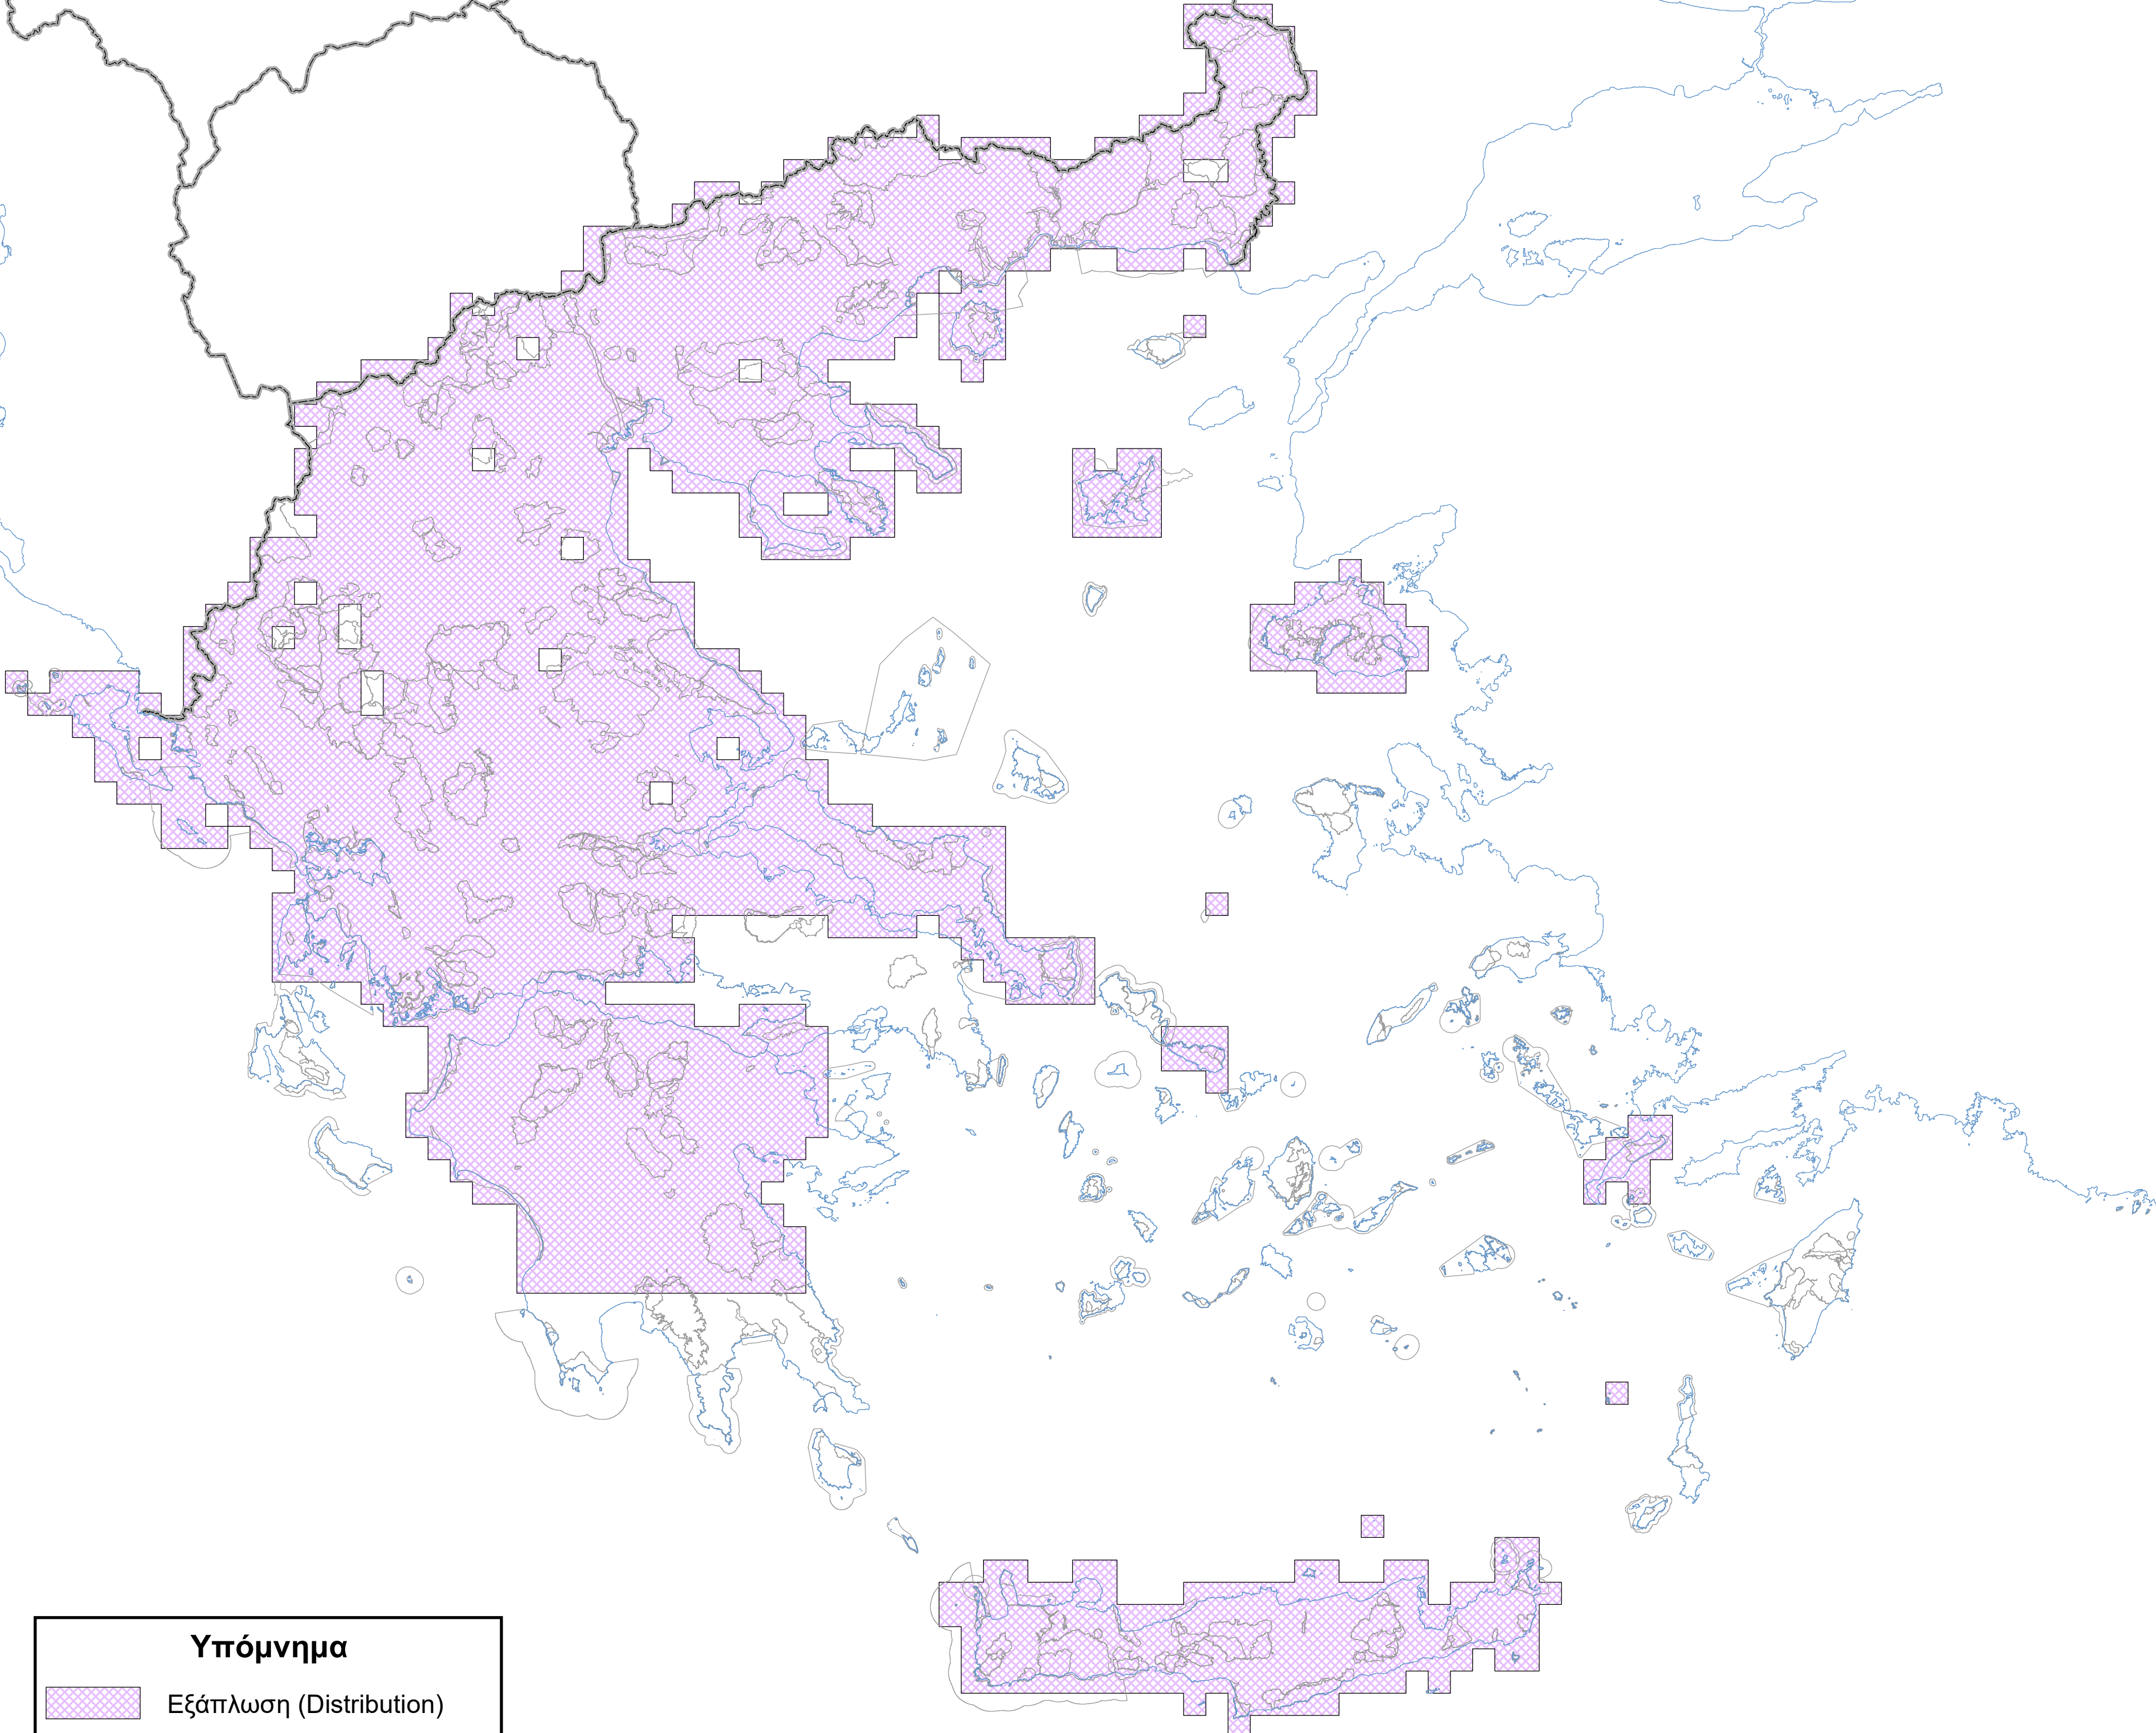

Χάρτης εξάπλωσης είδους
A347 *Corvus monedula*

Υπόμνημα

-  Εξάπλωση (Distribution)
-  Όρια περιοχών Natura 2000
-  Ακτογραμμή
-  Σύνορα