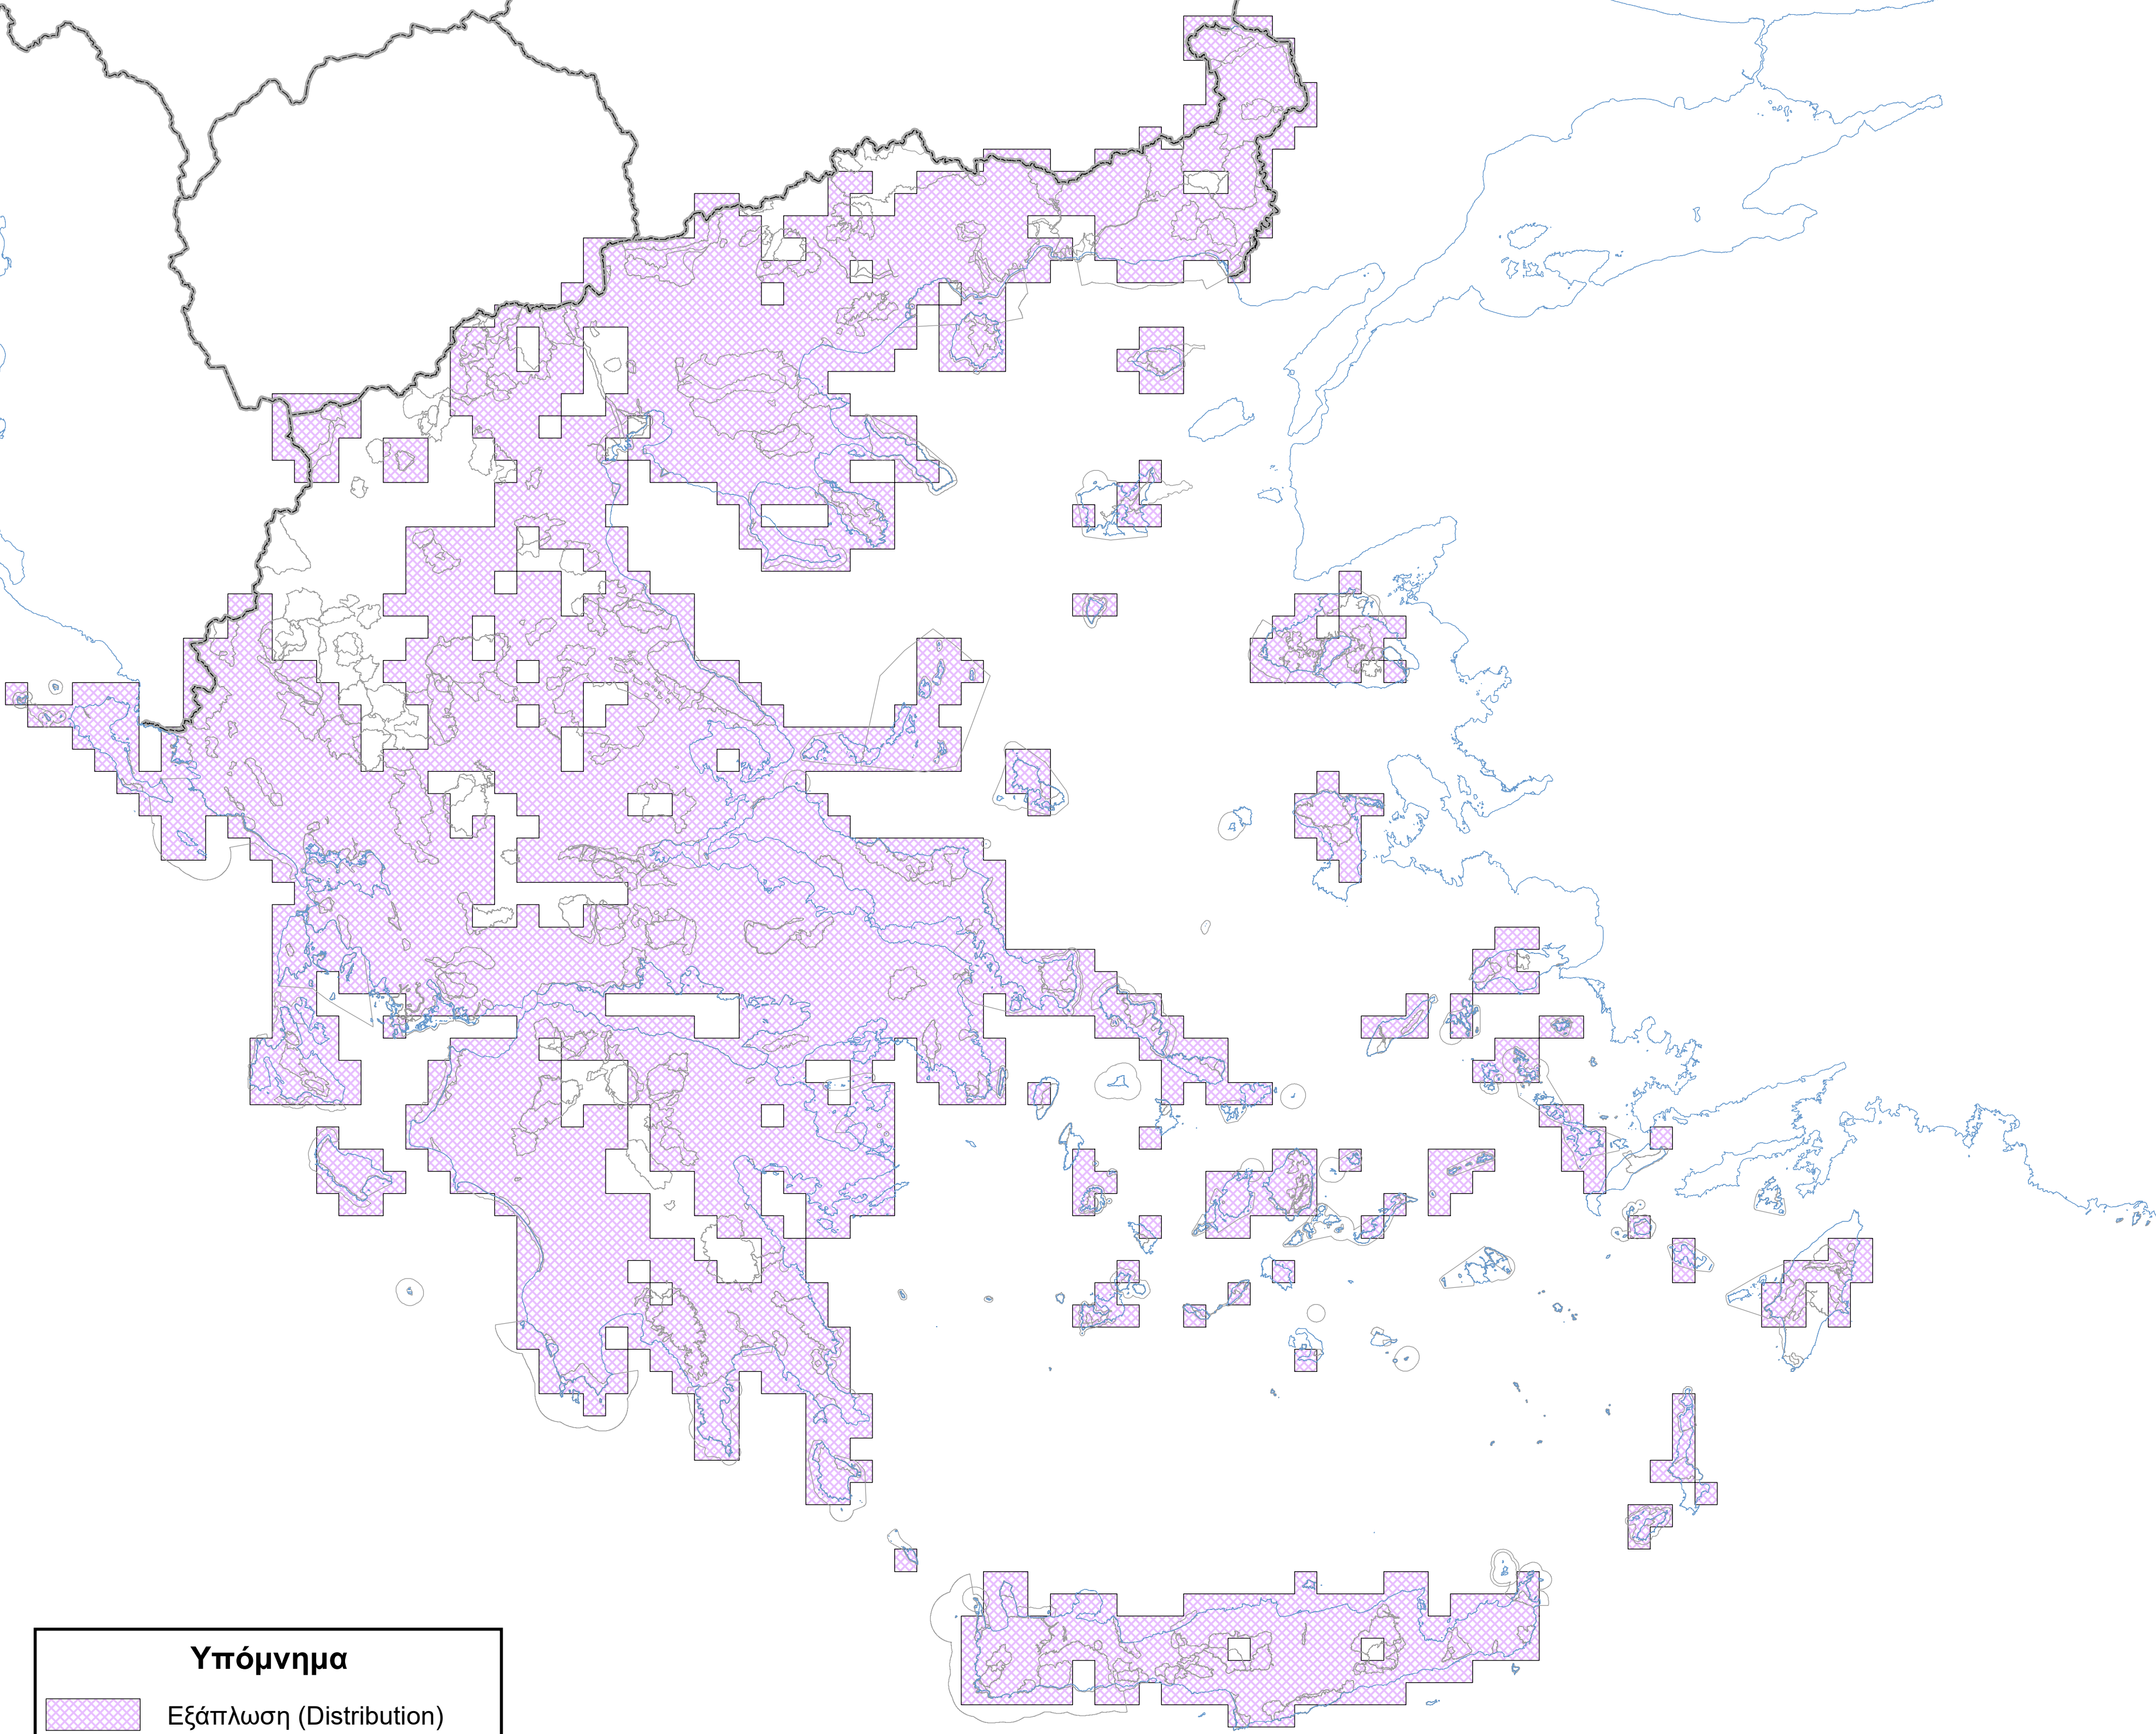

Χάρτης εξάπλωσης είδους
A341 *Lanius senator*

Υπόμνημα

-  Εξάπλωση (Distribution)
-  Όρια περιοχών Natura 2000
-  Ακτογραμμή
-  Σύνορα