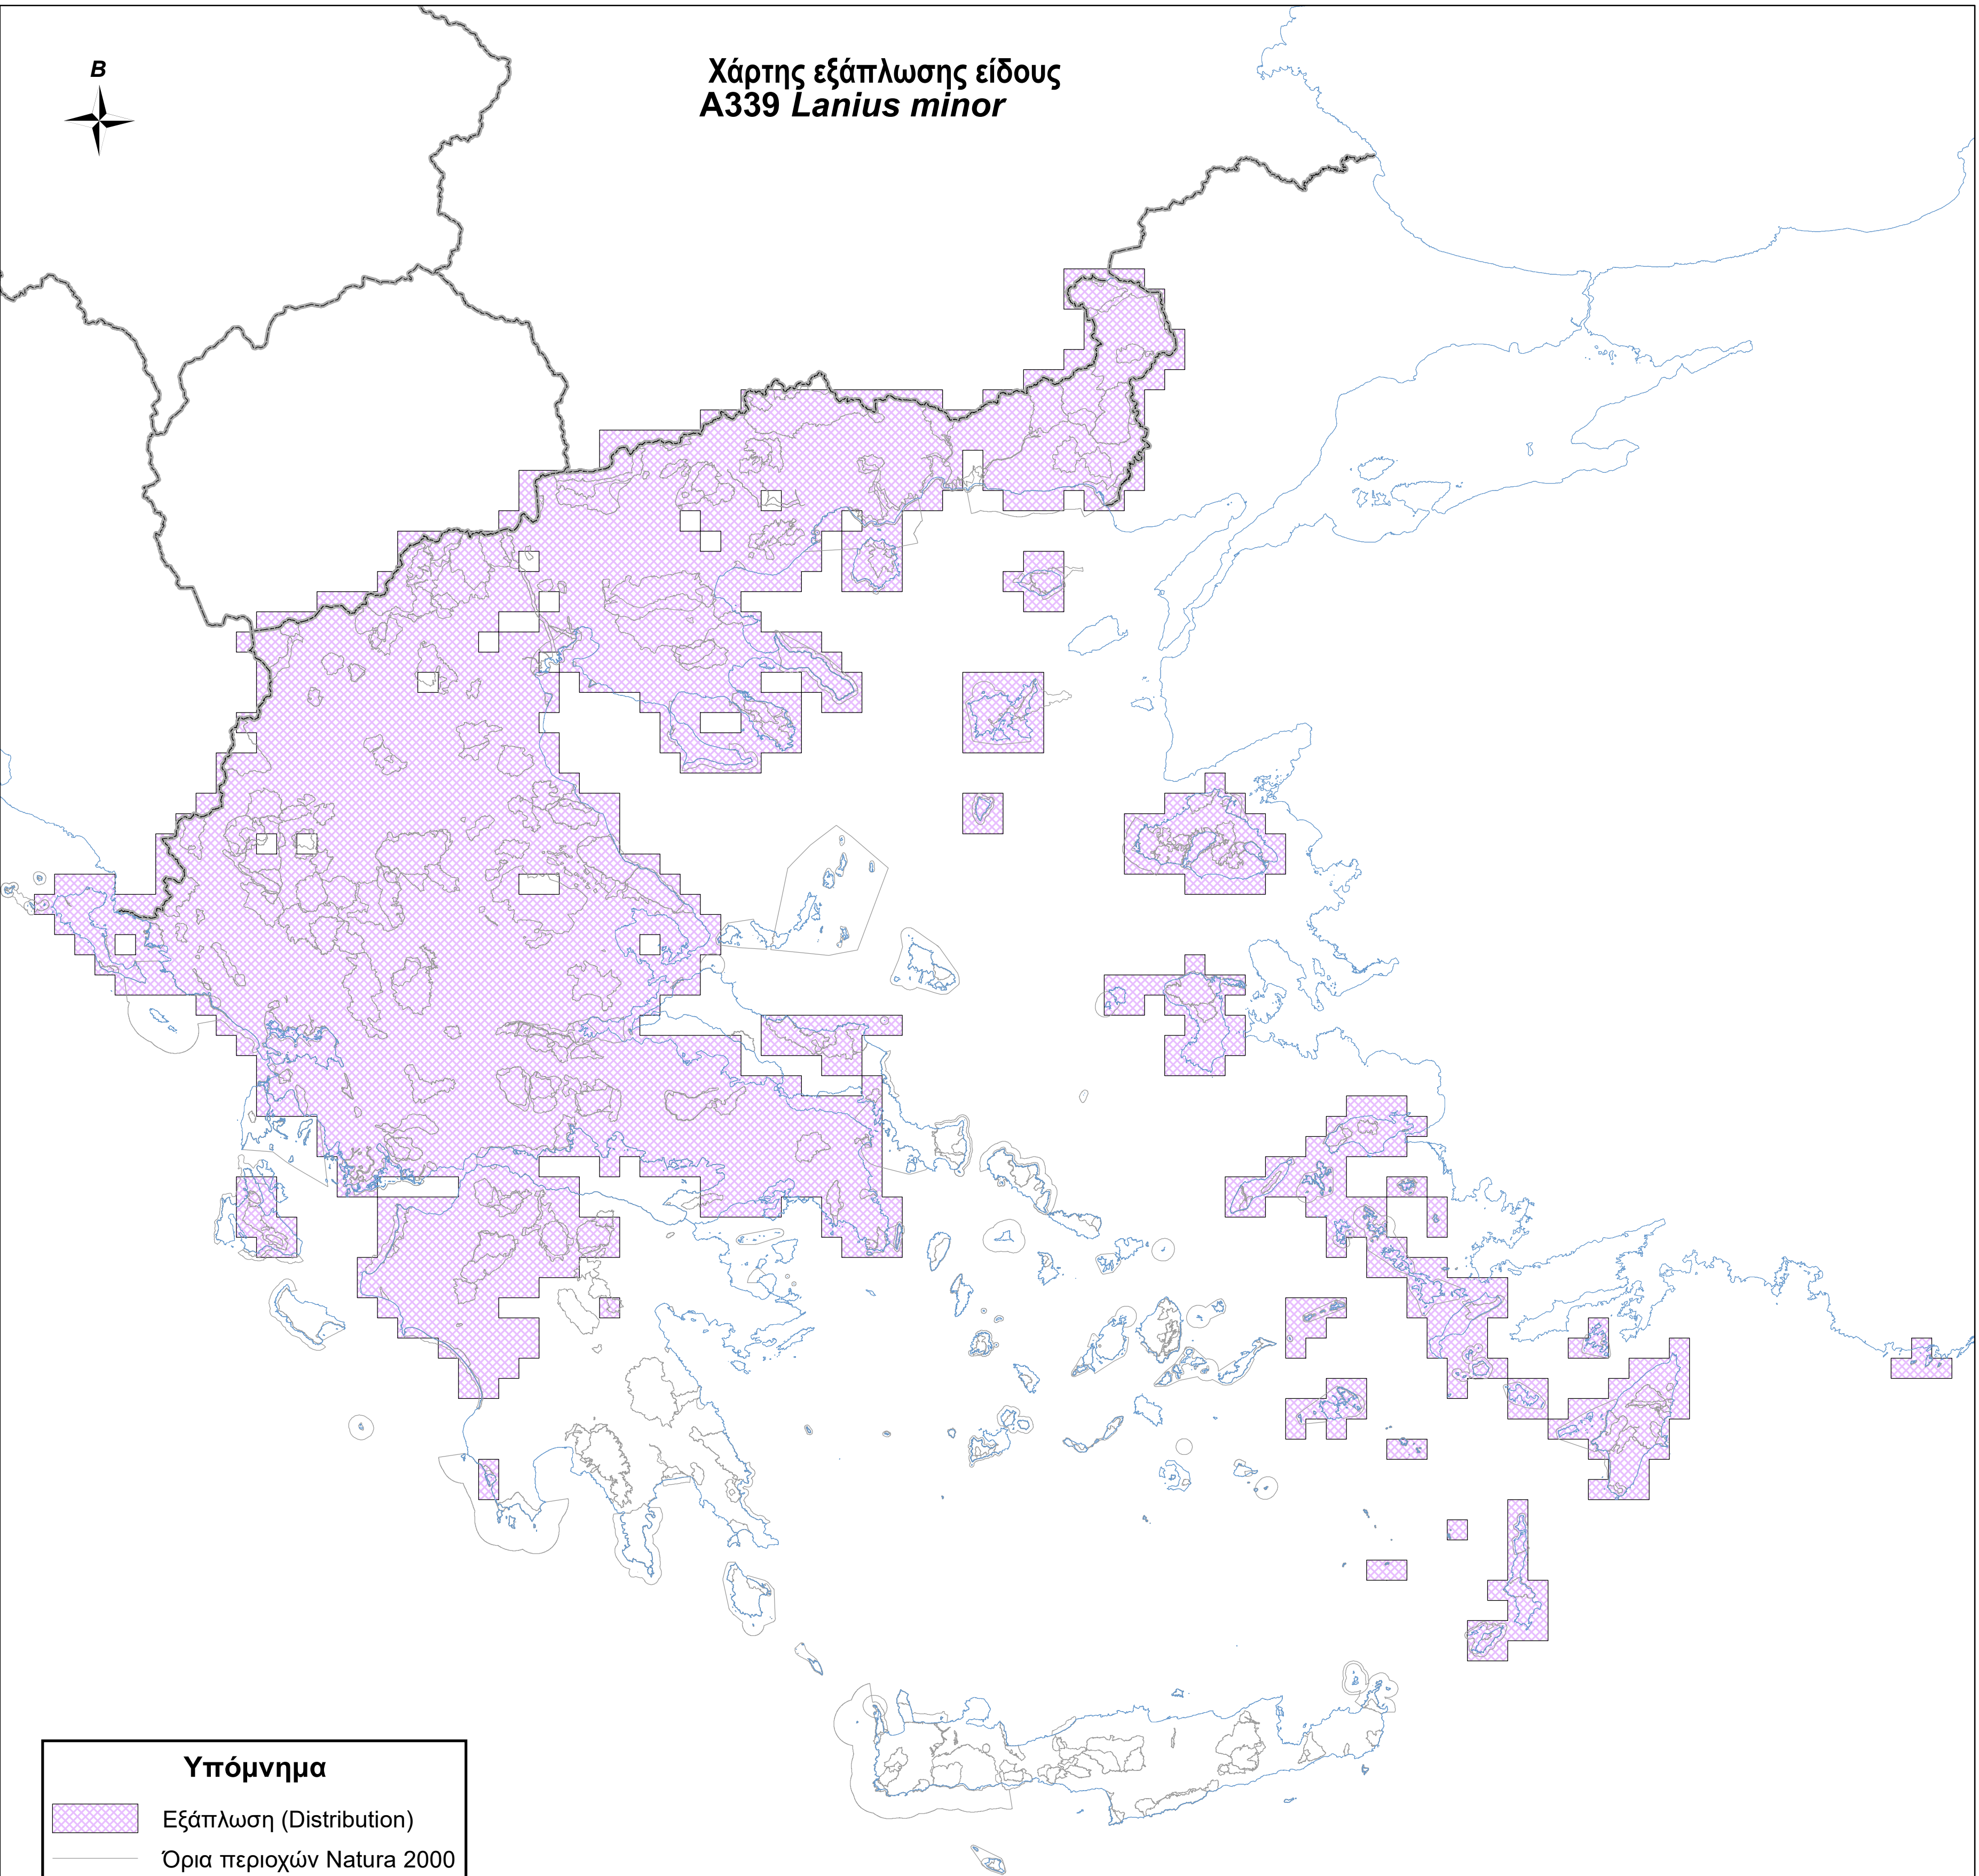

Χάρτης εξάπλωσης είδους
A339 *Lanius minor*

Υπόμνημα

-  Εξάπλωση (Distribution)
-  Όρια περιοχών Natura 2000
-  Ακτογραμμή
-  Σύνορα