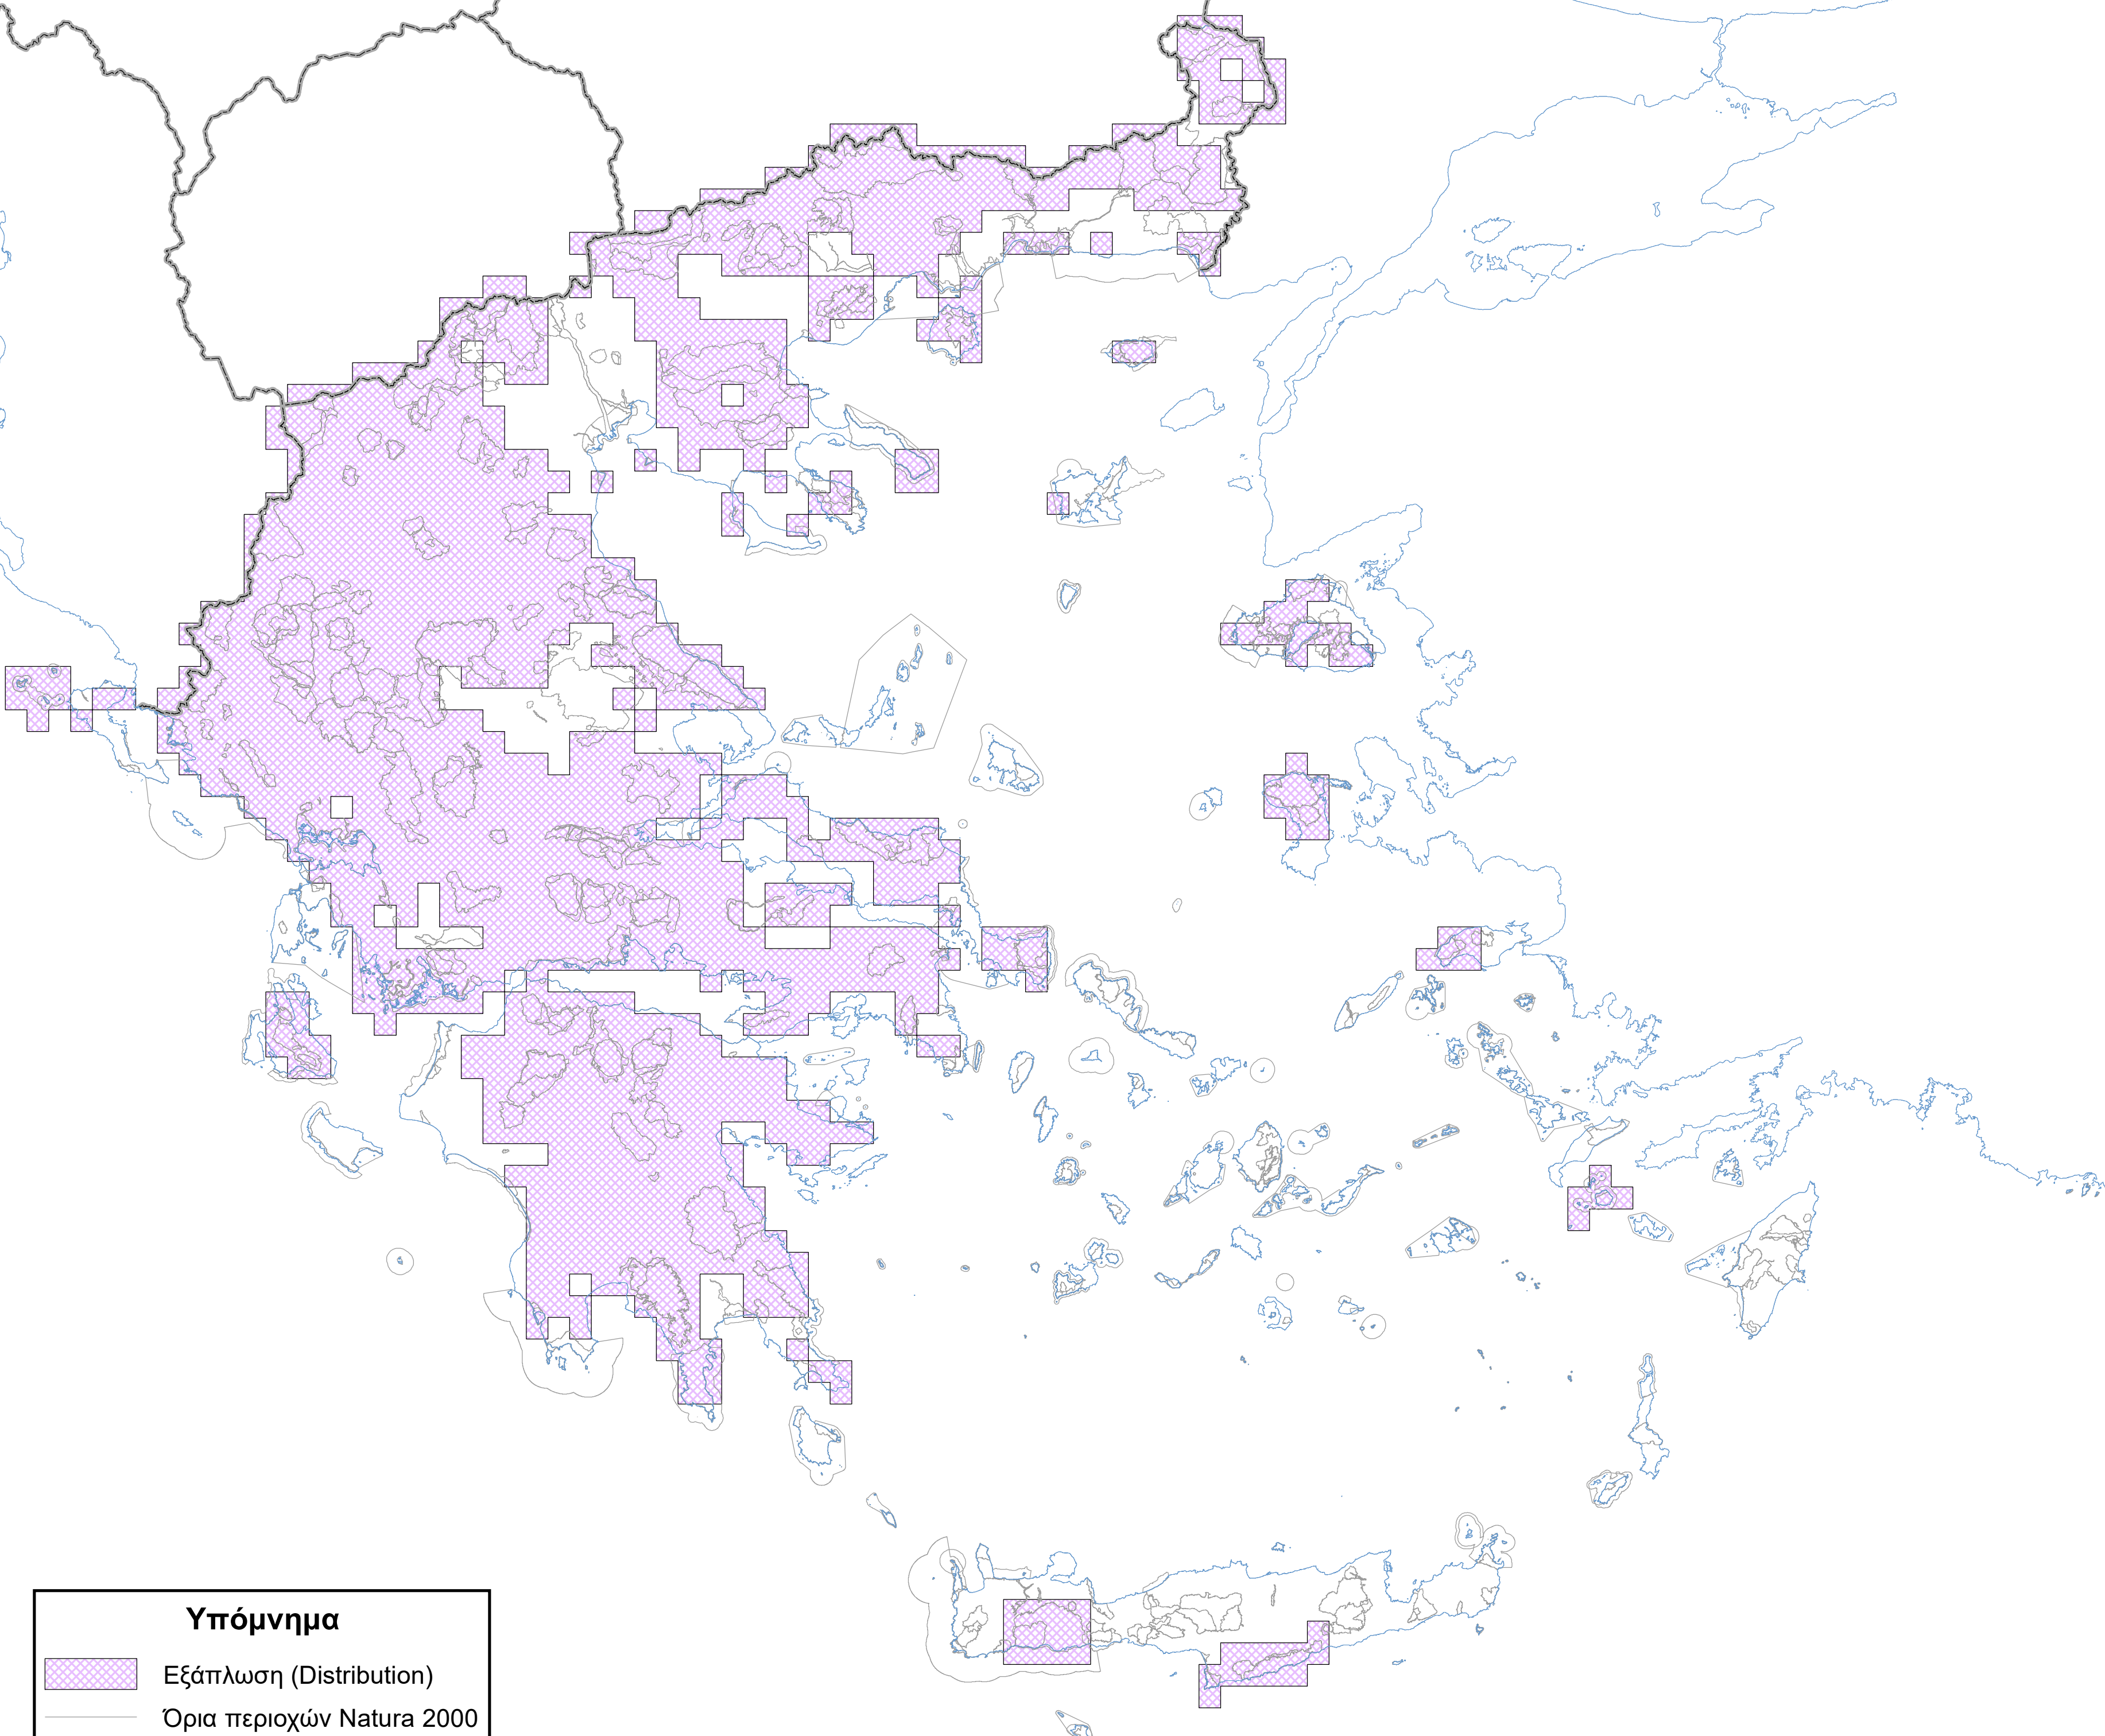

Χάρτης εξάπλωσης είδους
A338 *Lanius collurio*

Υπόμνημα

-  Εξάπλωση (Distribution)
-  Όρια περιοχών Natura 2000
-  Ακτογραμμή
-  Σύνορα