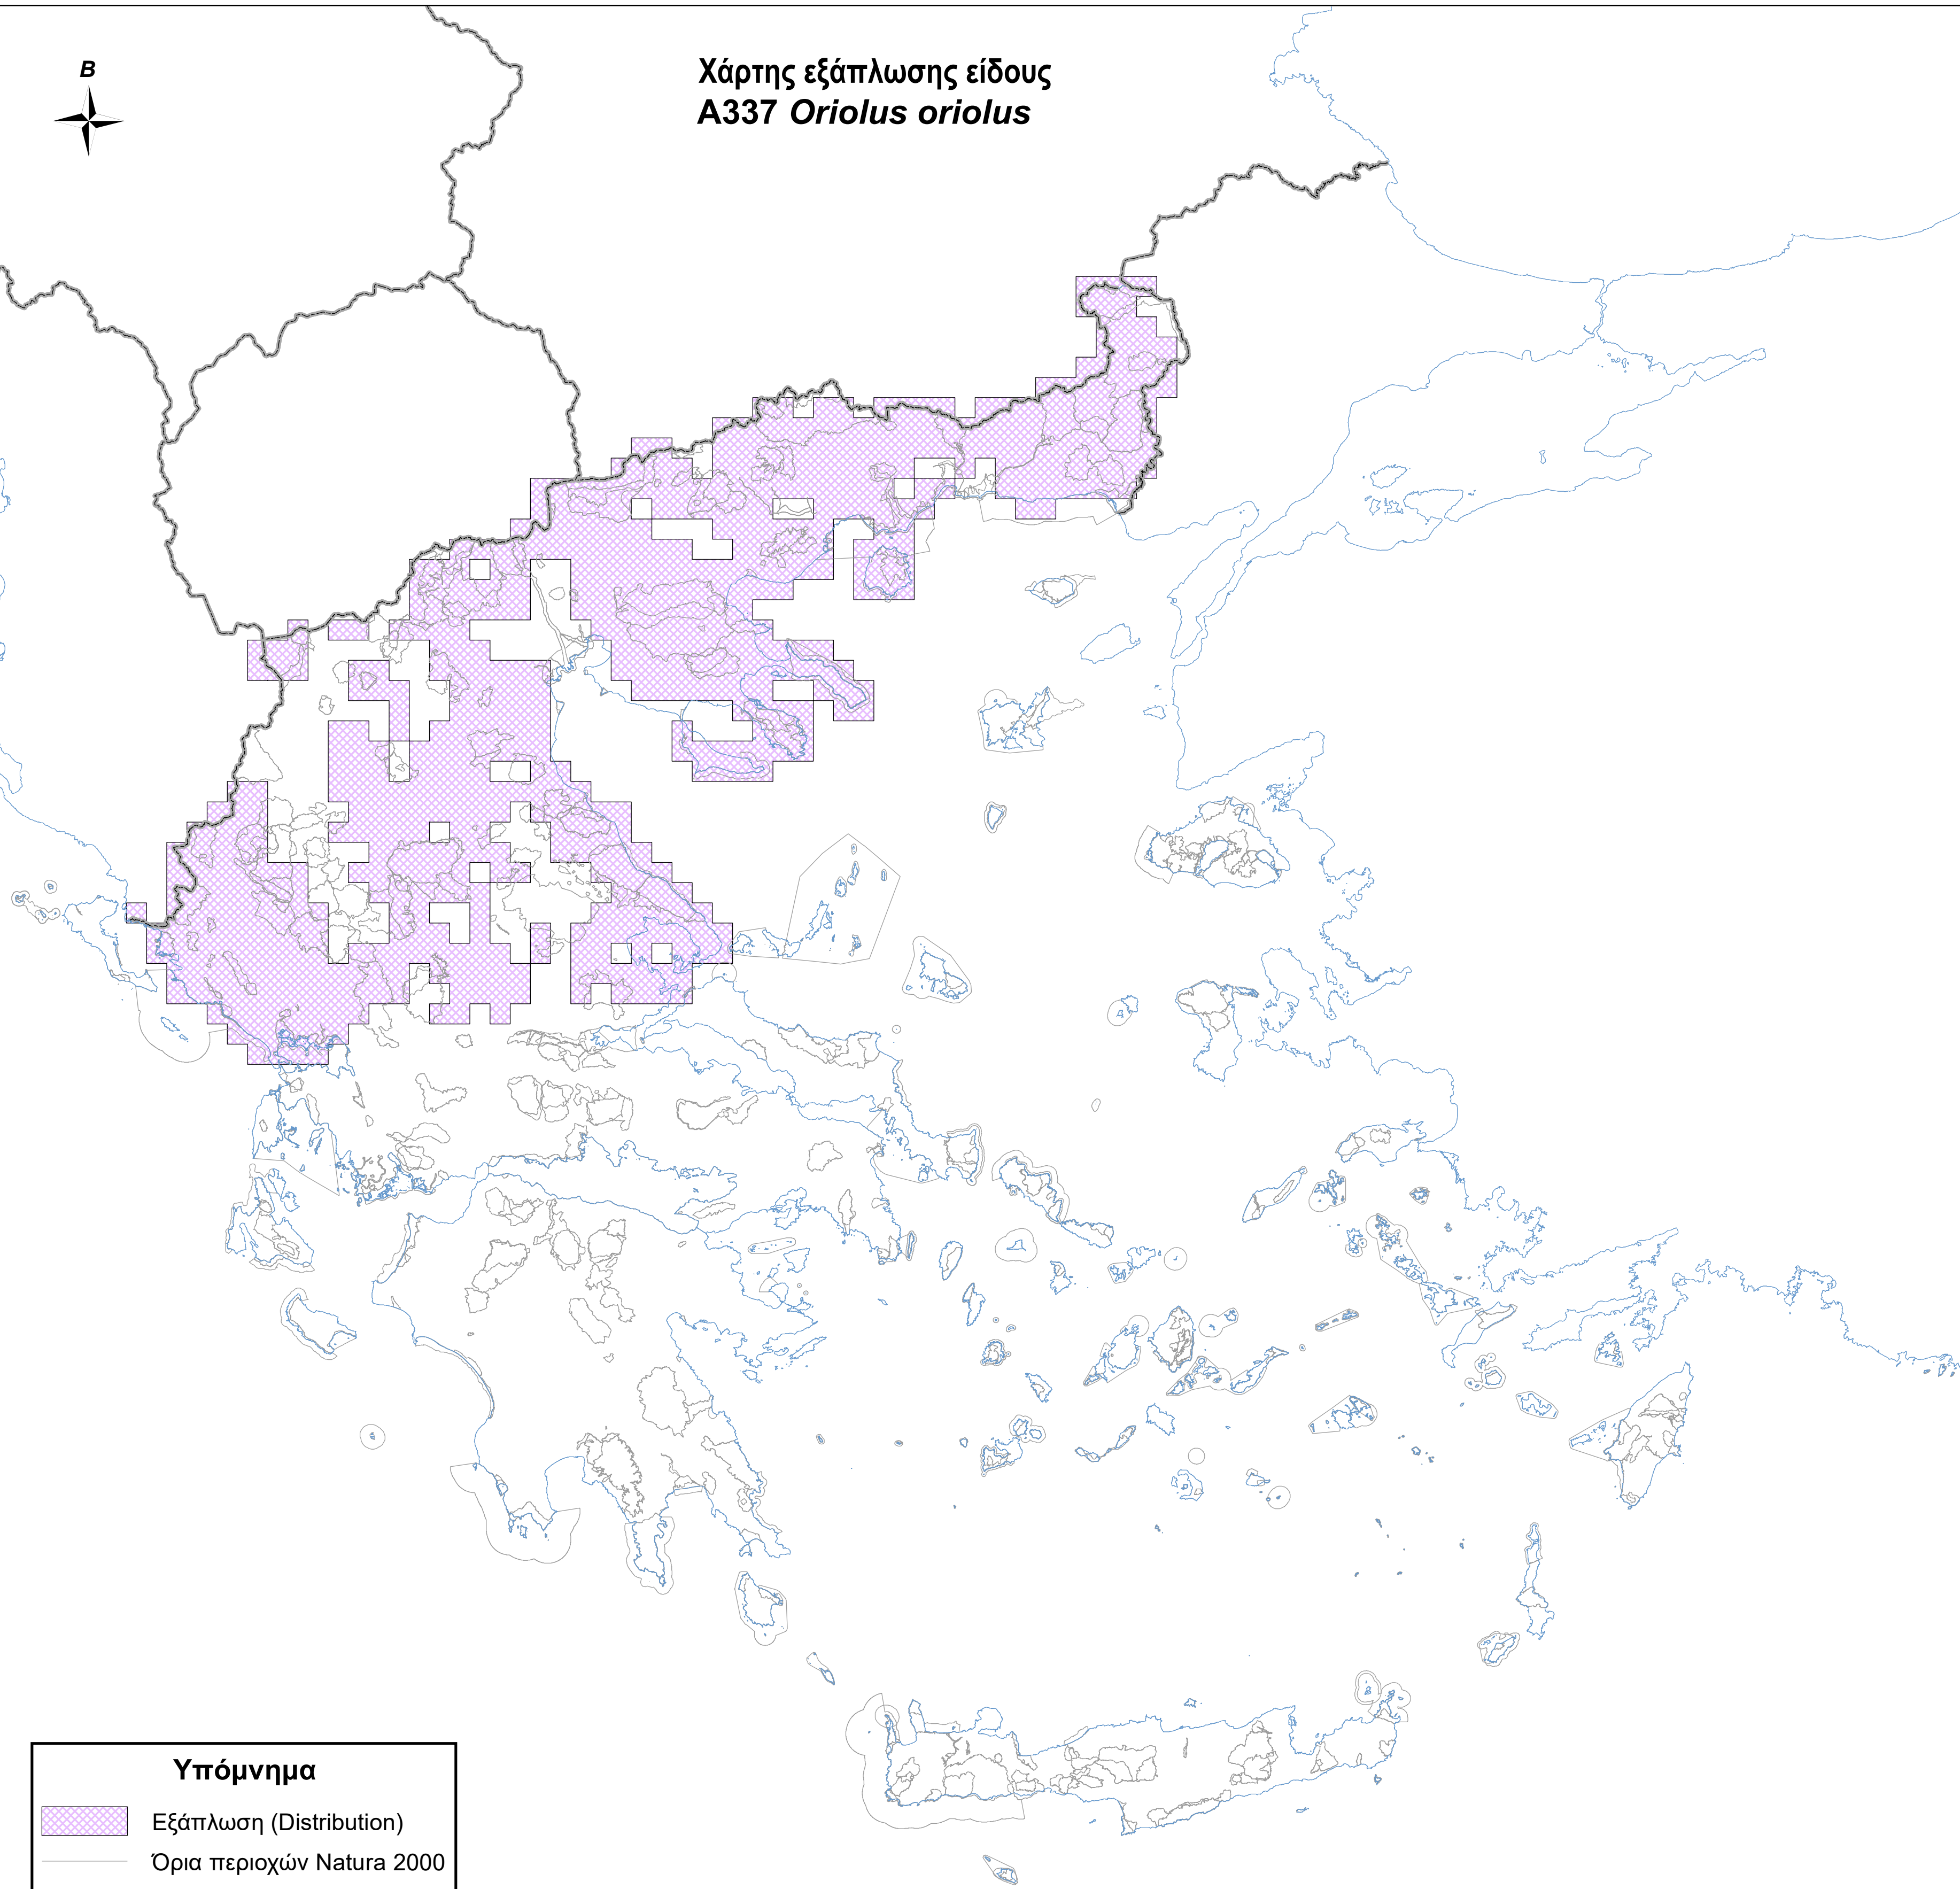

Χάρτης εξάπλωσης είδους
A337 *Oriolus oriolus*

Υπόμνημα

-  Εξάπλωση (Distribution)
-  Όρια περιοχών Natura 2000
-  Ακτογραμμή
-  Σύνορα