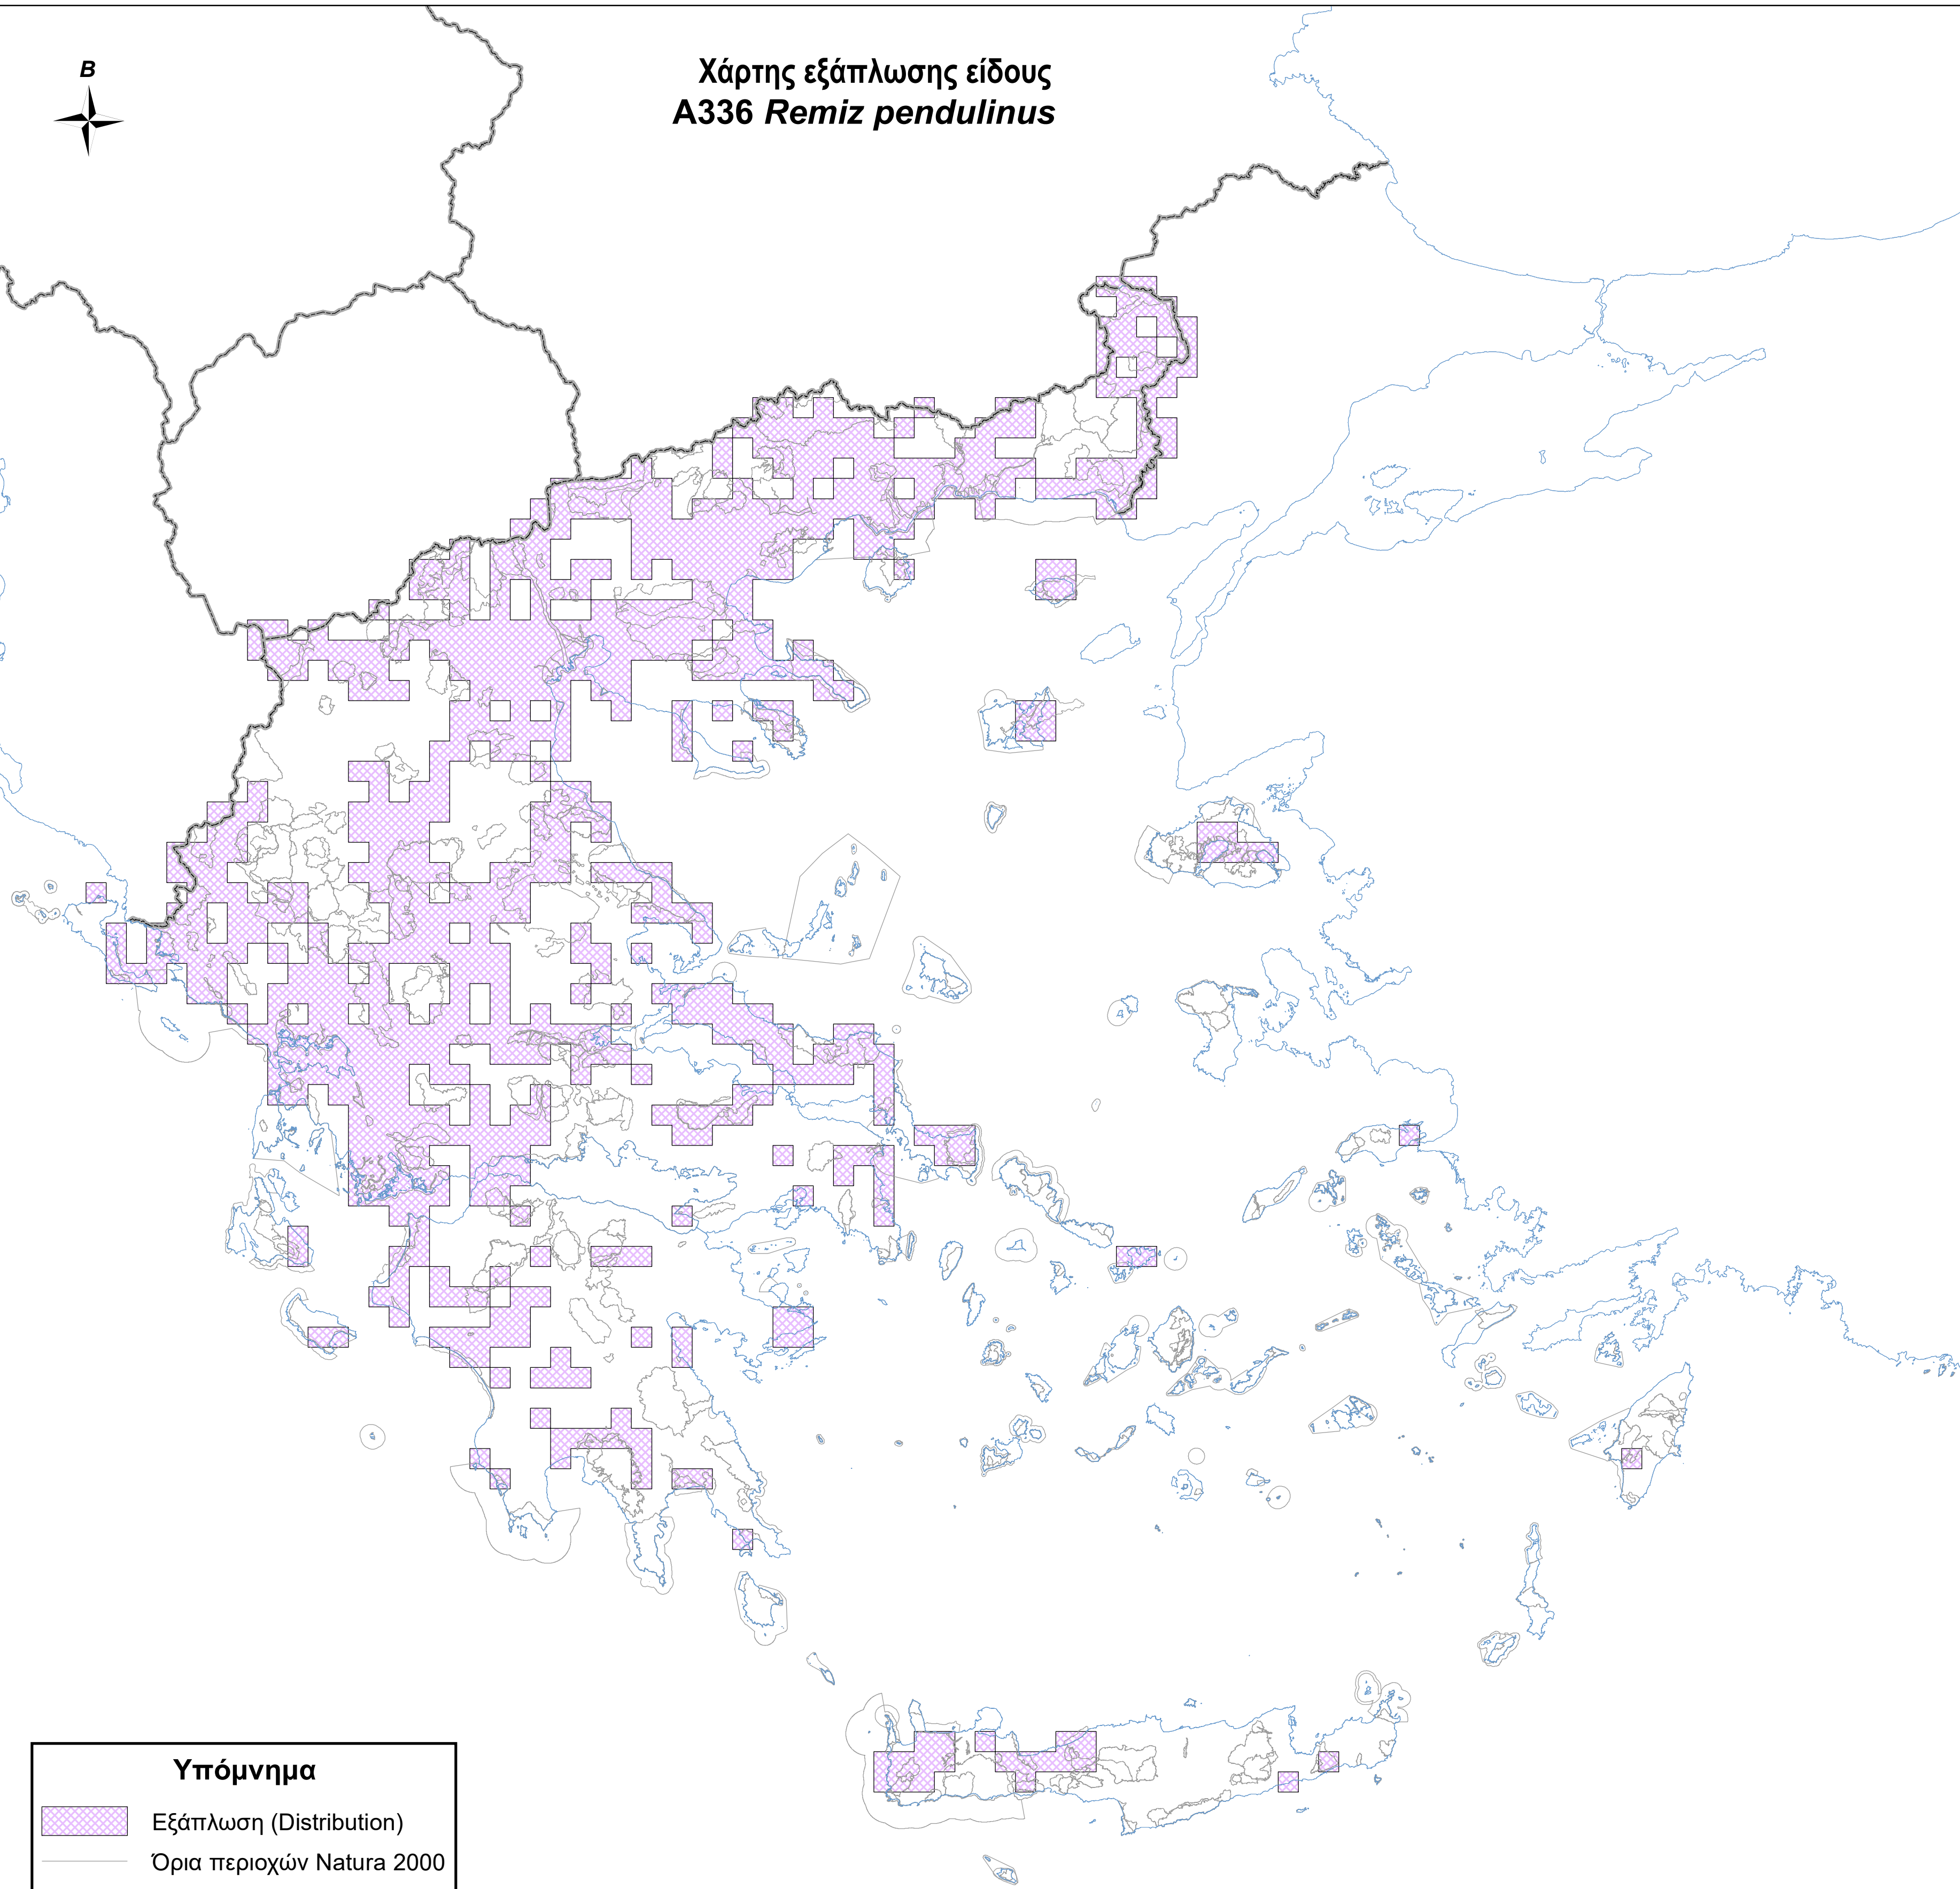

Χάρτης εξάπλωσης είδους
A336 *Remiz pendulinus*

Υπόμνημα

-  Εξάπλωση (Distribution)
-  Όρια περιοχών Natura 2000
-  Ακτογραμμή
-  Σύνορα