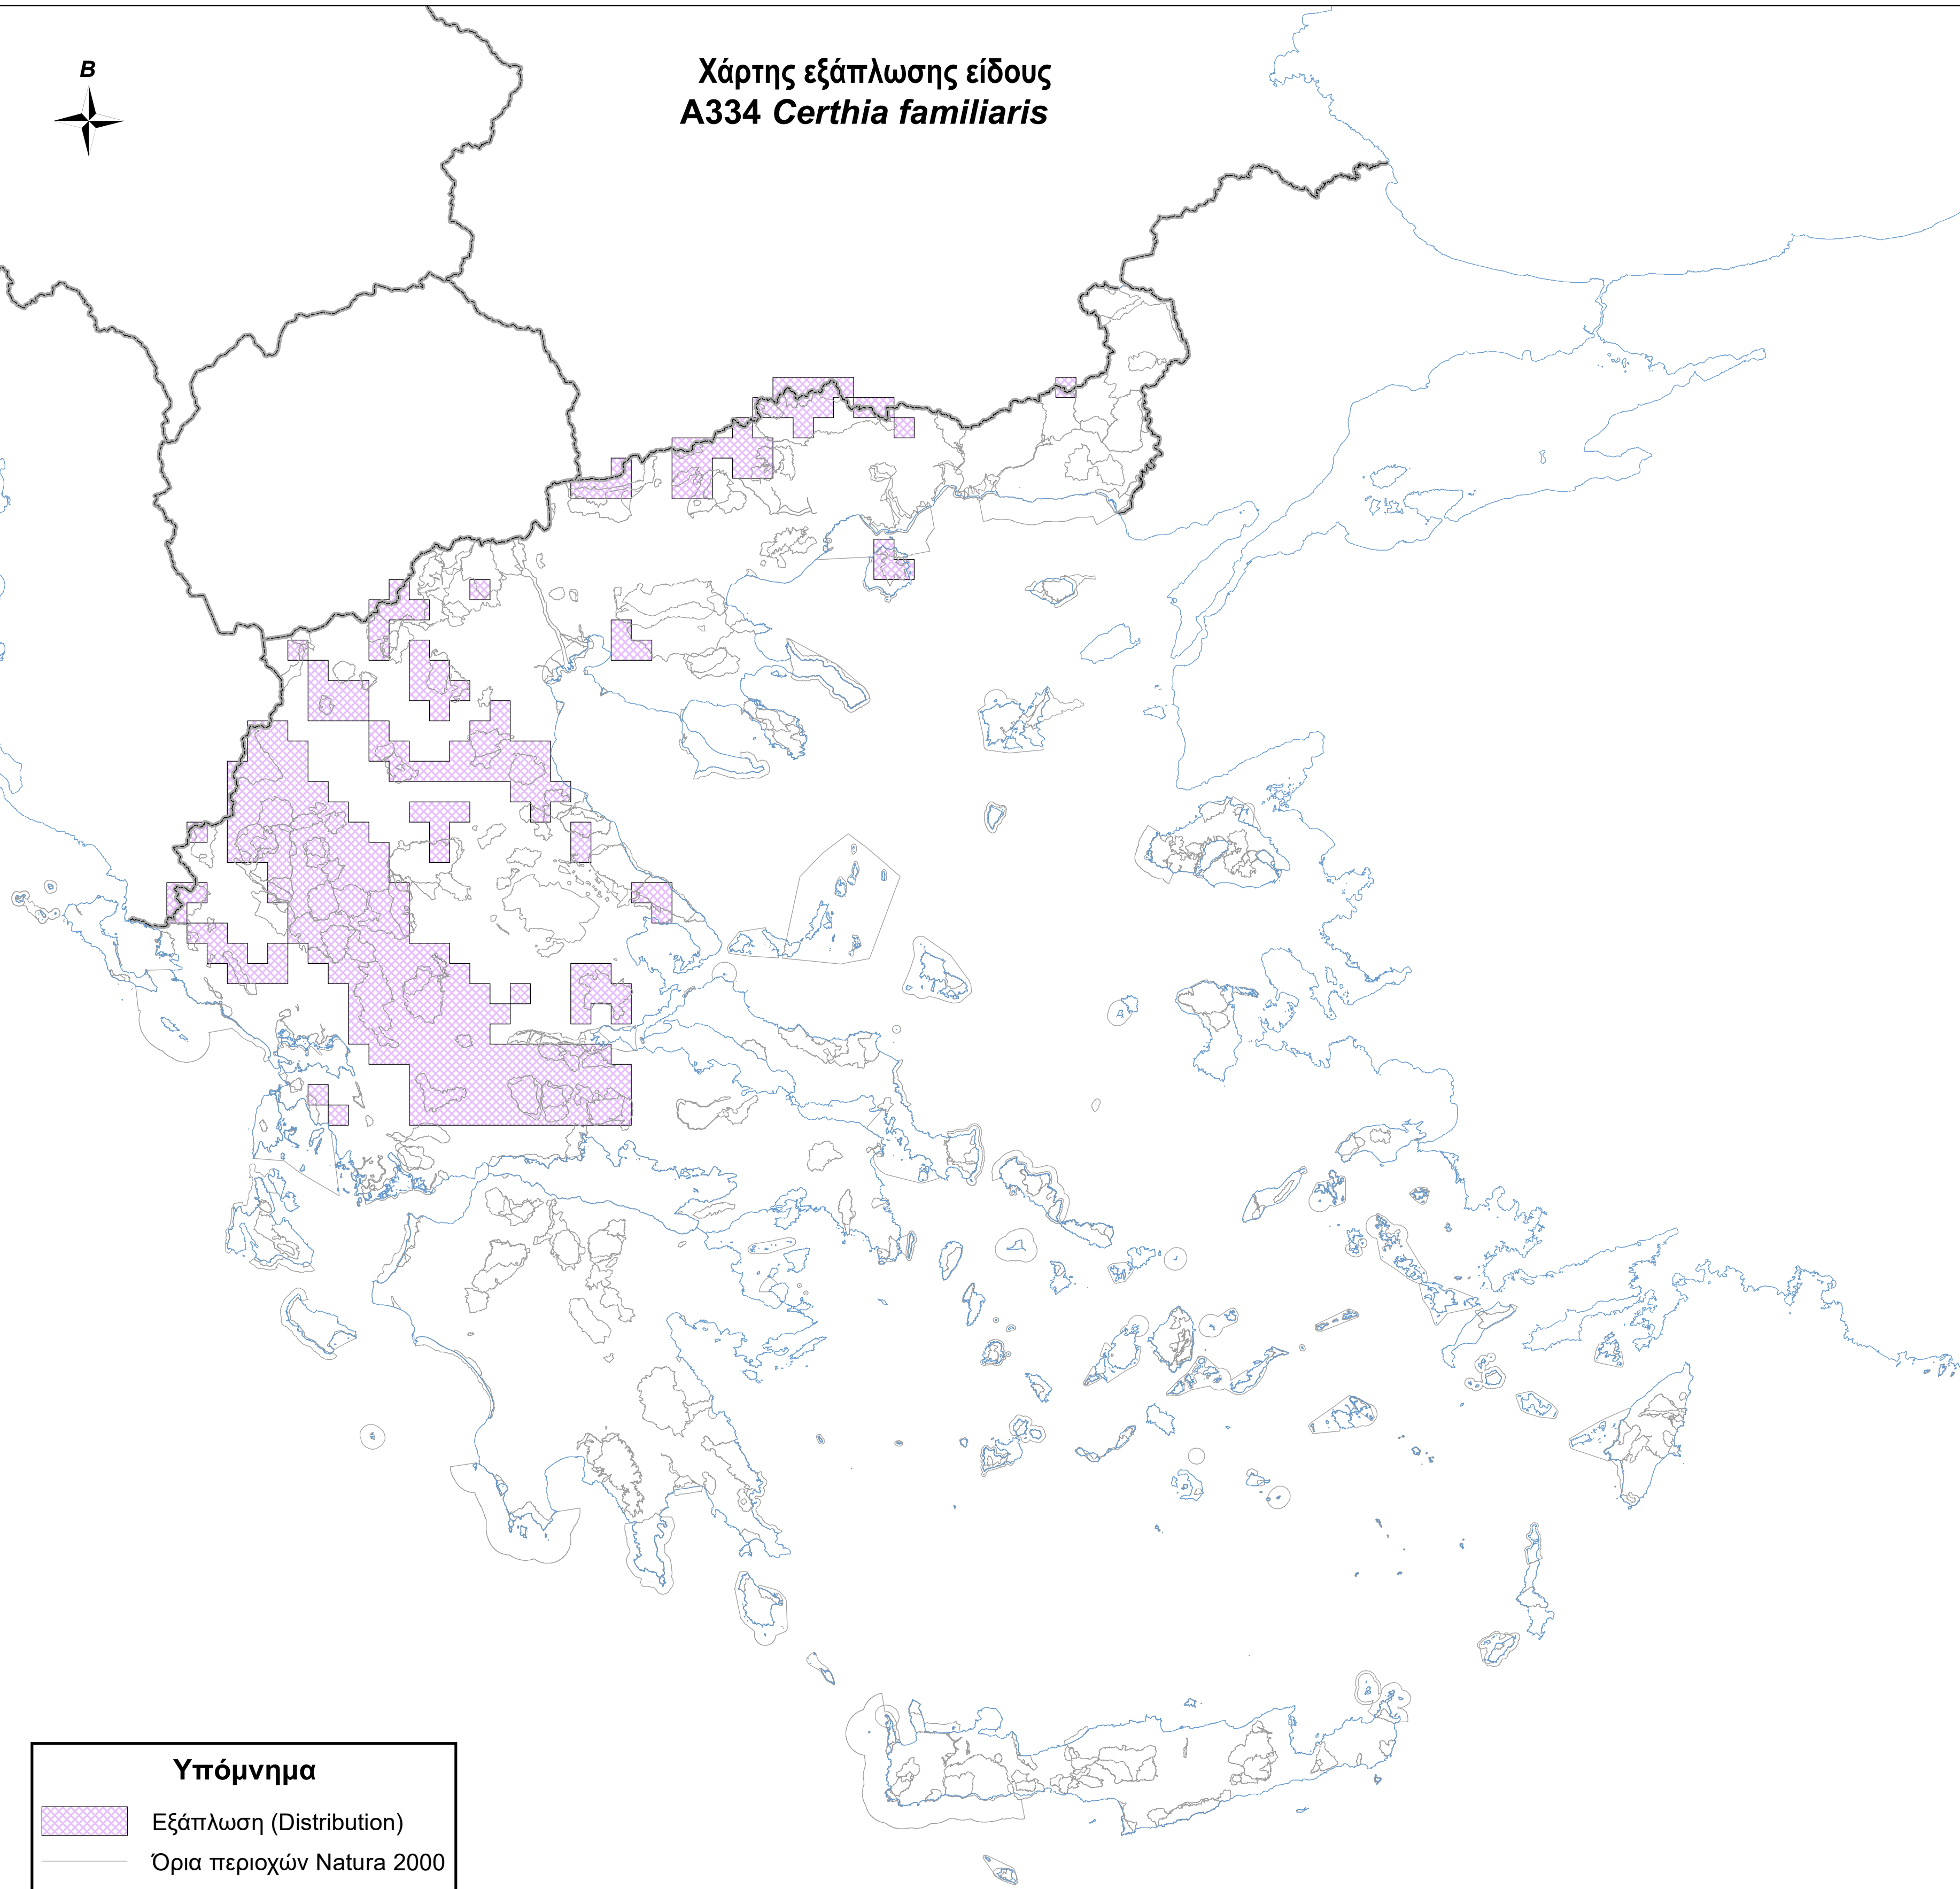

Χάρτης εξάπλωσης είδους
A334 *Certhia familiaris*

Υπόμνημα

-  Εξάπλωση (Distribution)
-  Όρια περιοχών Natura 2000
-  Ακτογραμμή
-  Σύνορα