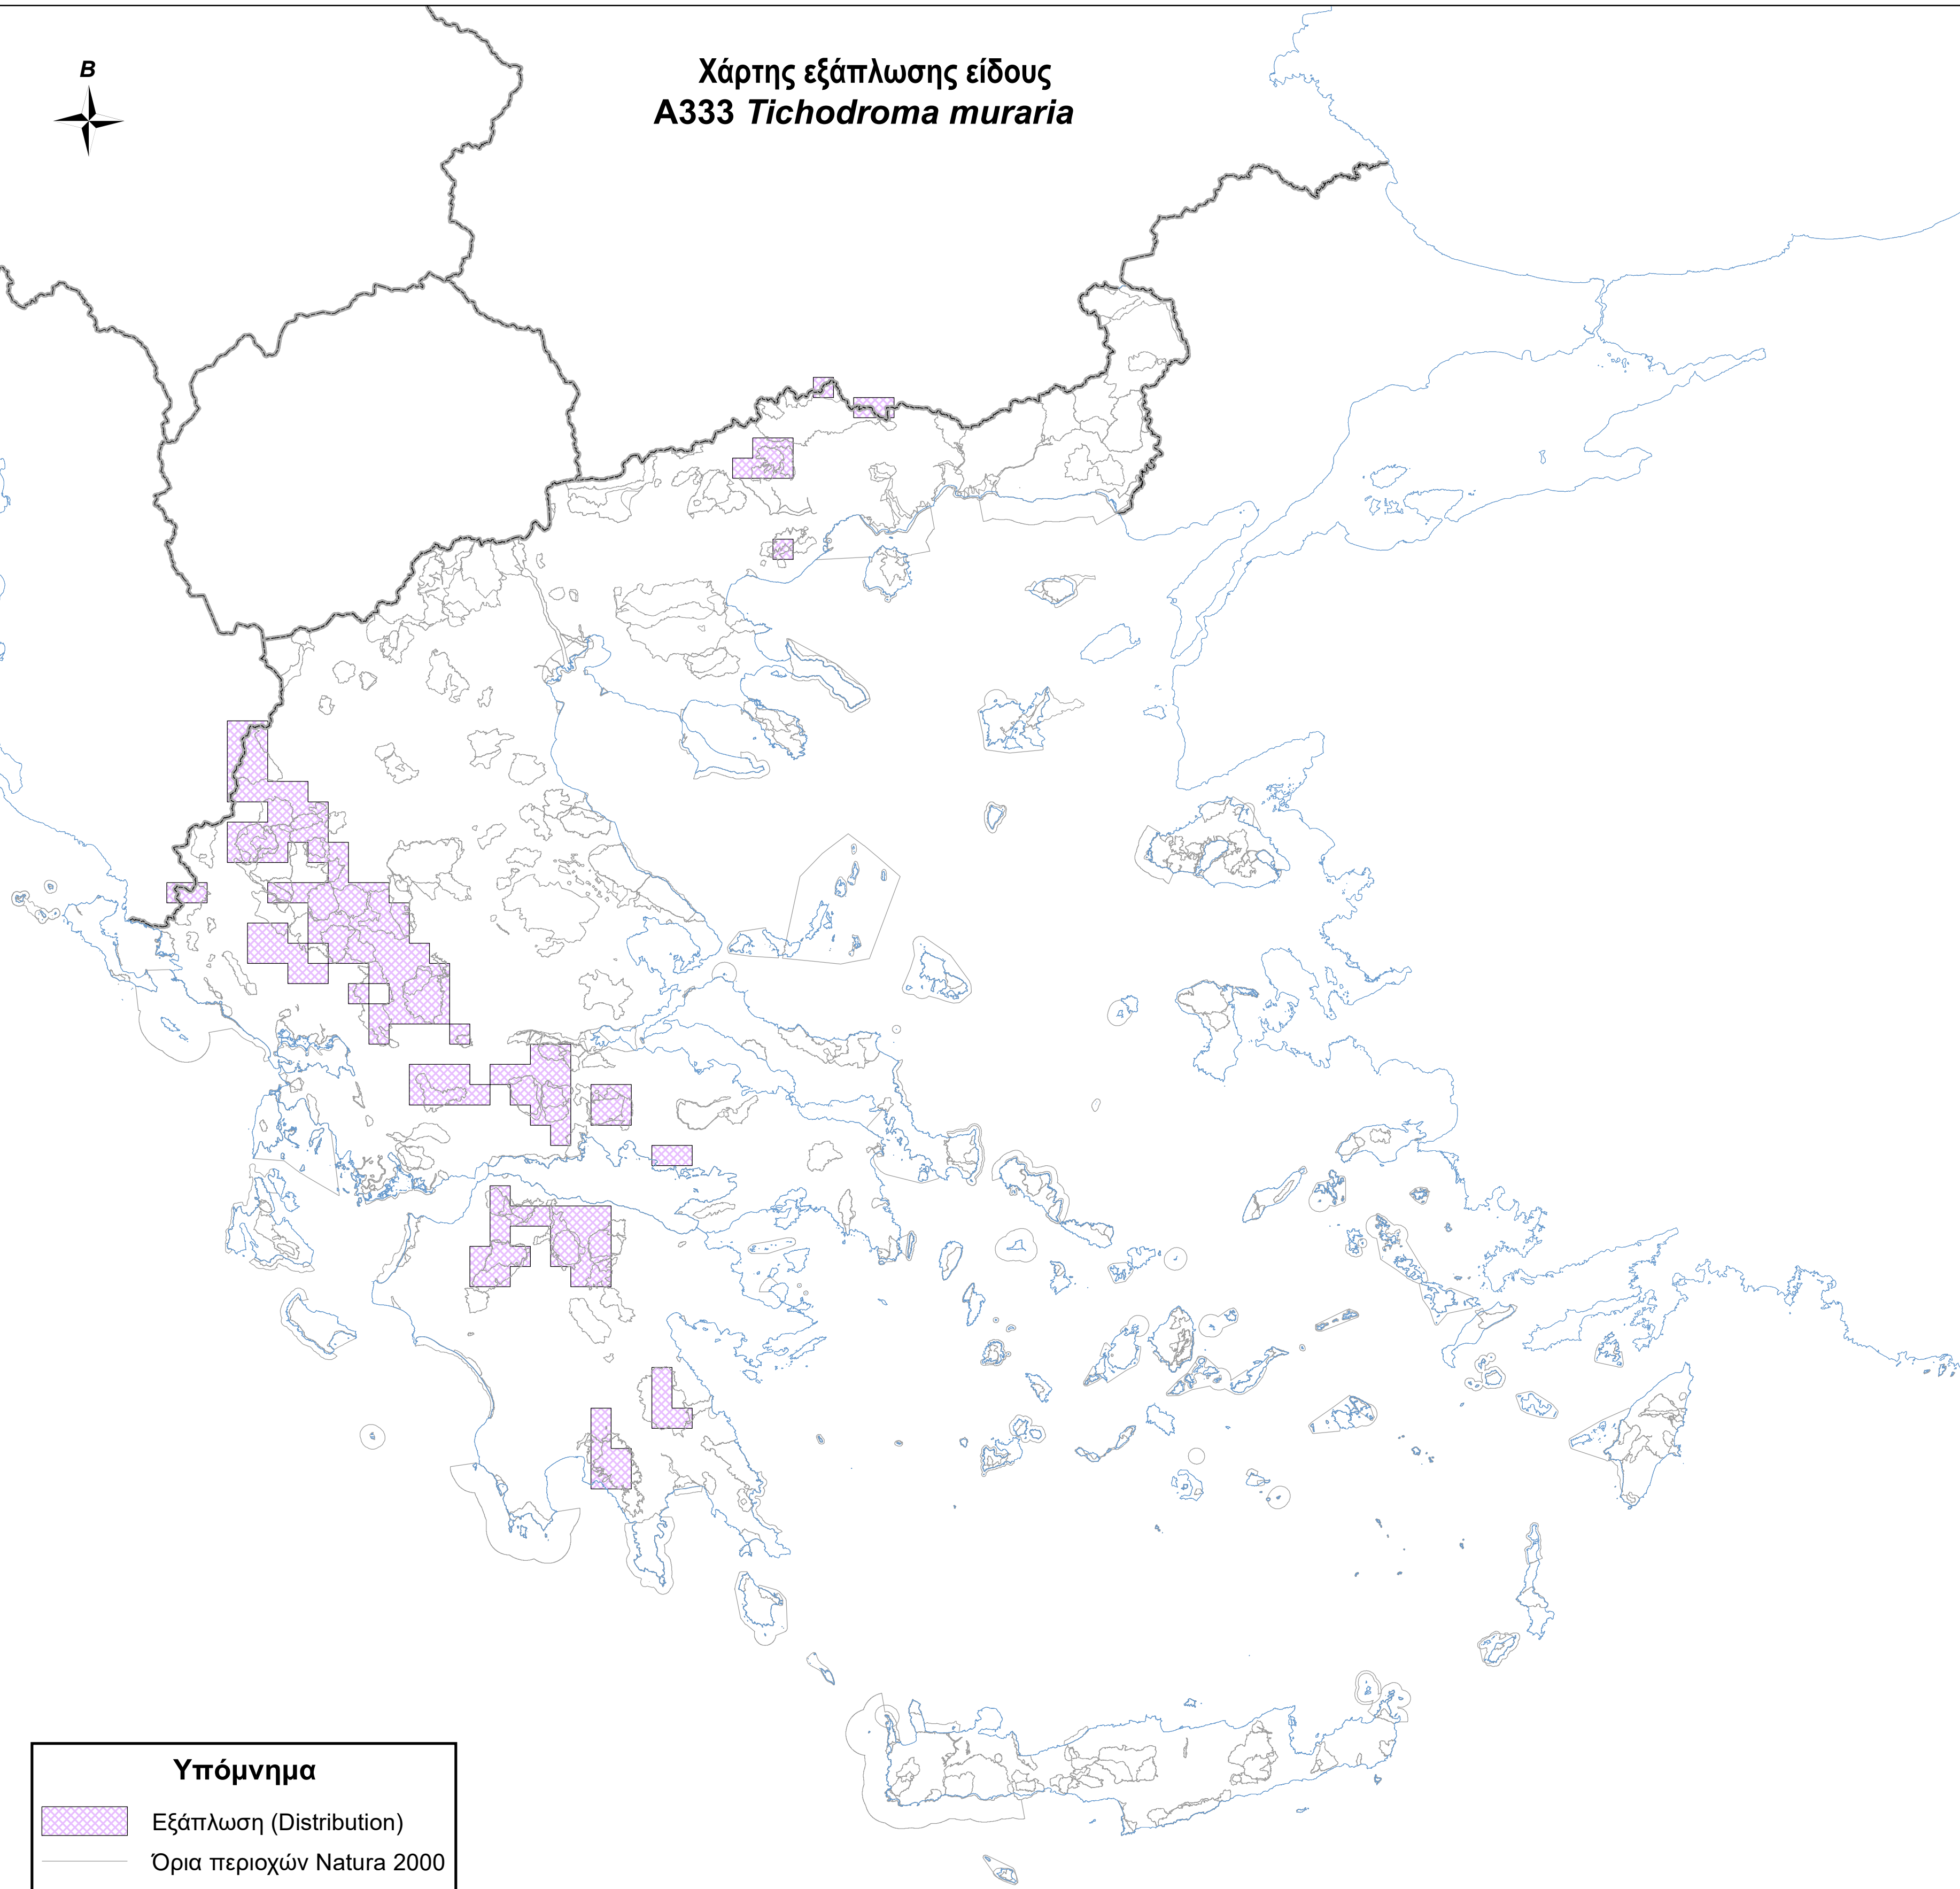

Χάρτης εξάπλωσης είδους  
A333 *Tichodroma muraria*

**Υπόμνημα**

-  Εξάπλωση (Distribution)
-  Όρια περιοχών Natura 2000
-  Ακτογραμμή
-  Σύνορα