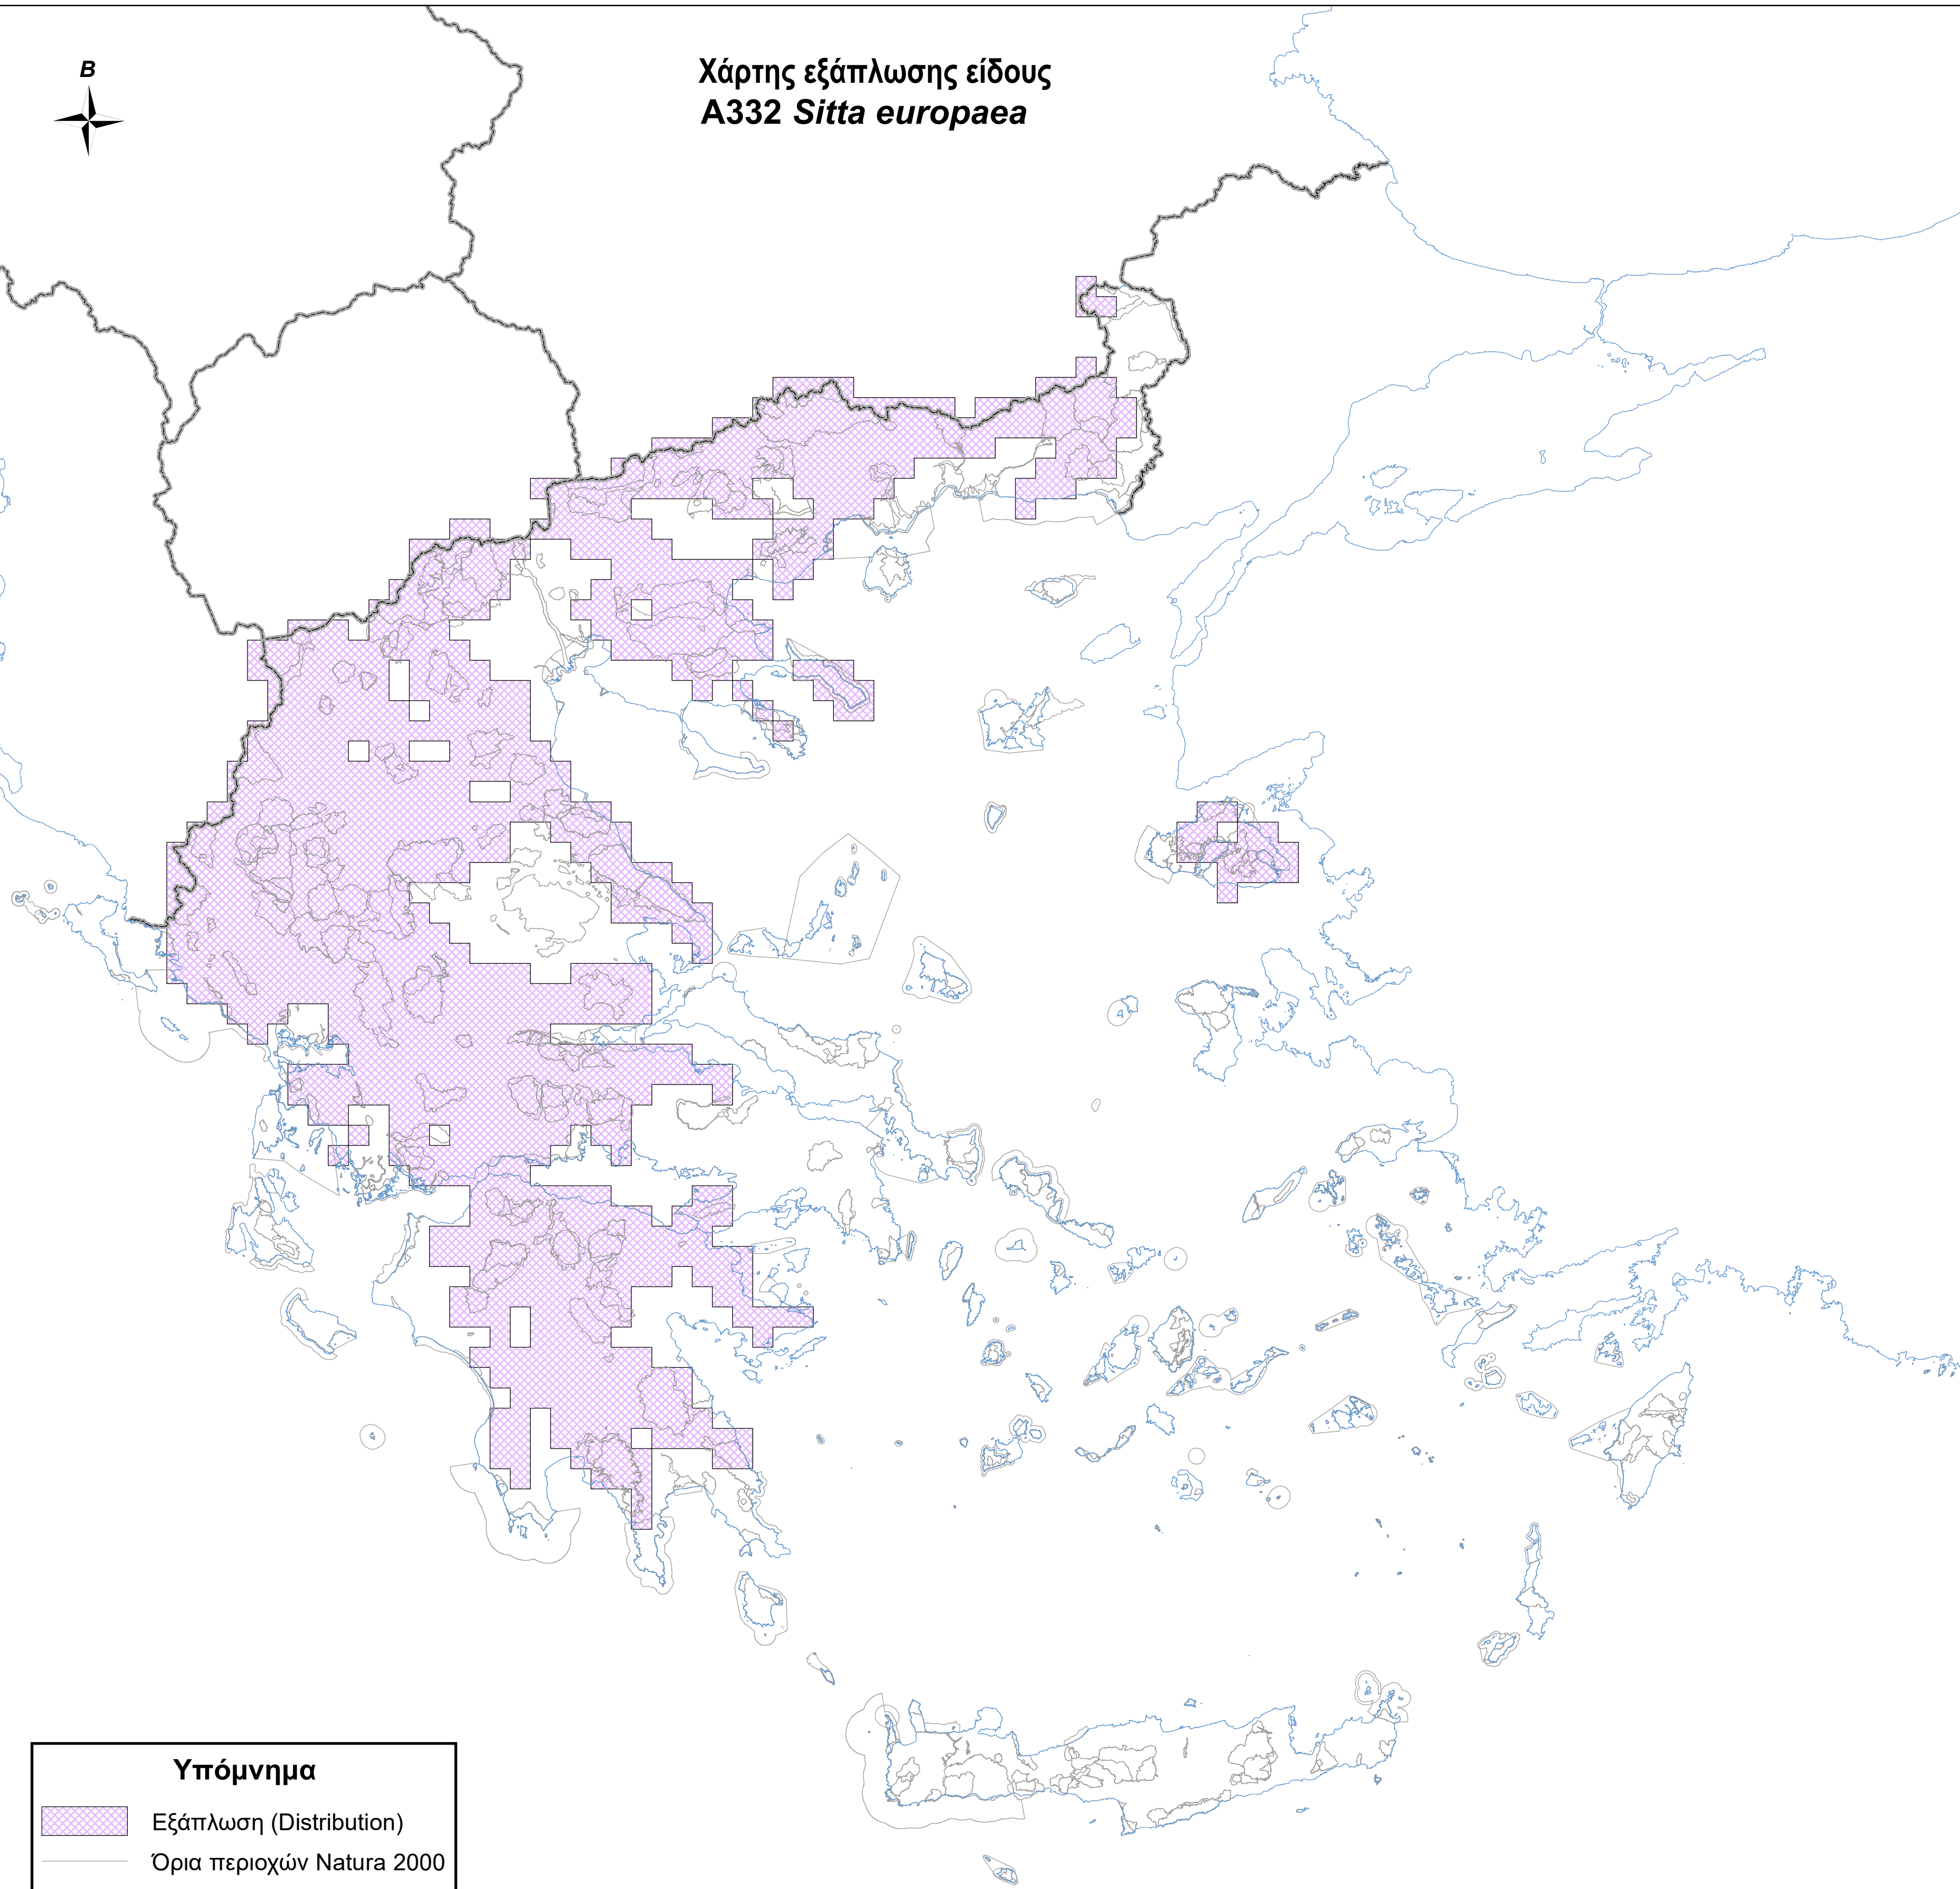

Χάρτης εξάπλωσης είδους
A332 Sitta europaea

Υπόμνημα

-  Εξάπλωση (Distribution)
-  Όρια περιοχών Natura 2000
-  Ακτογραμμή
-  Σύνορα