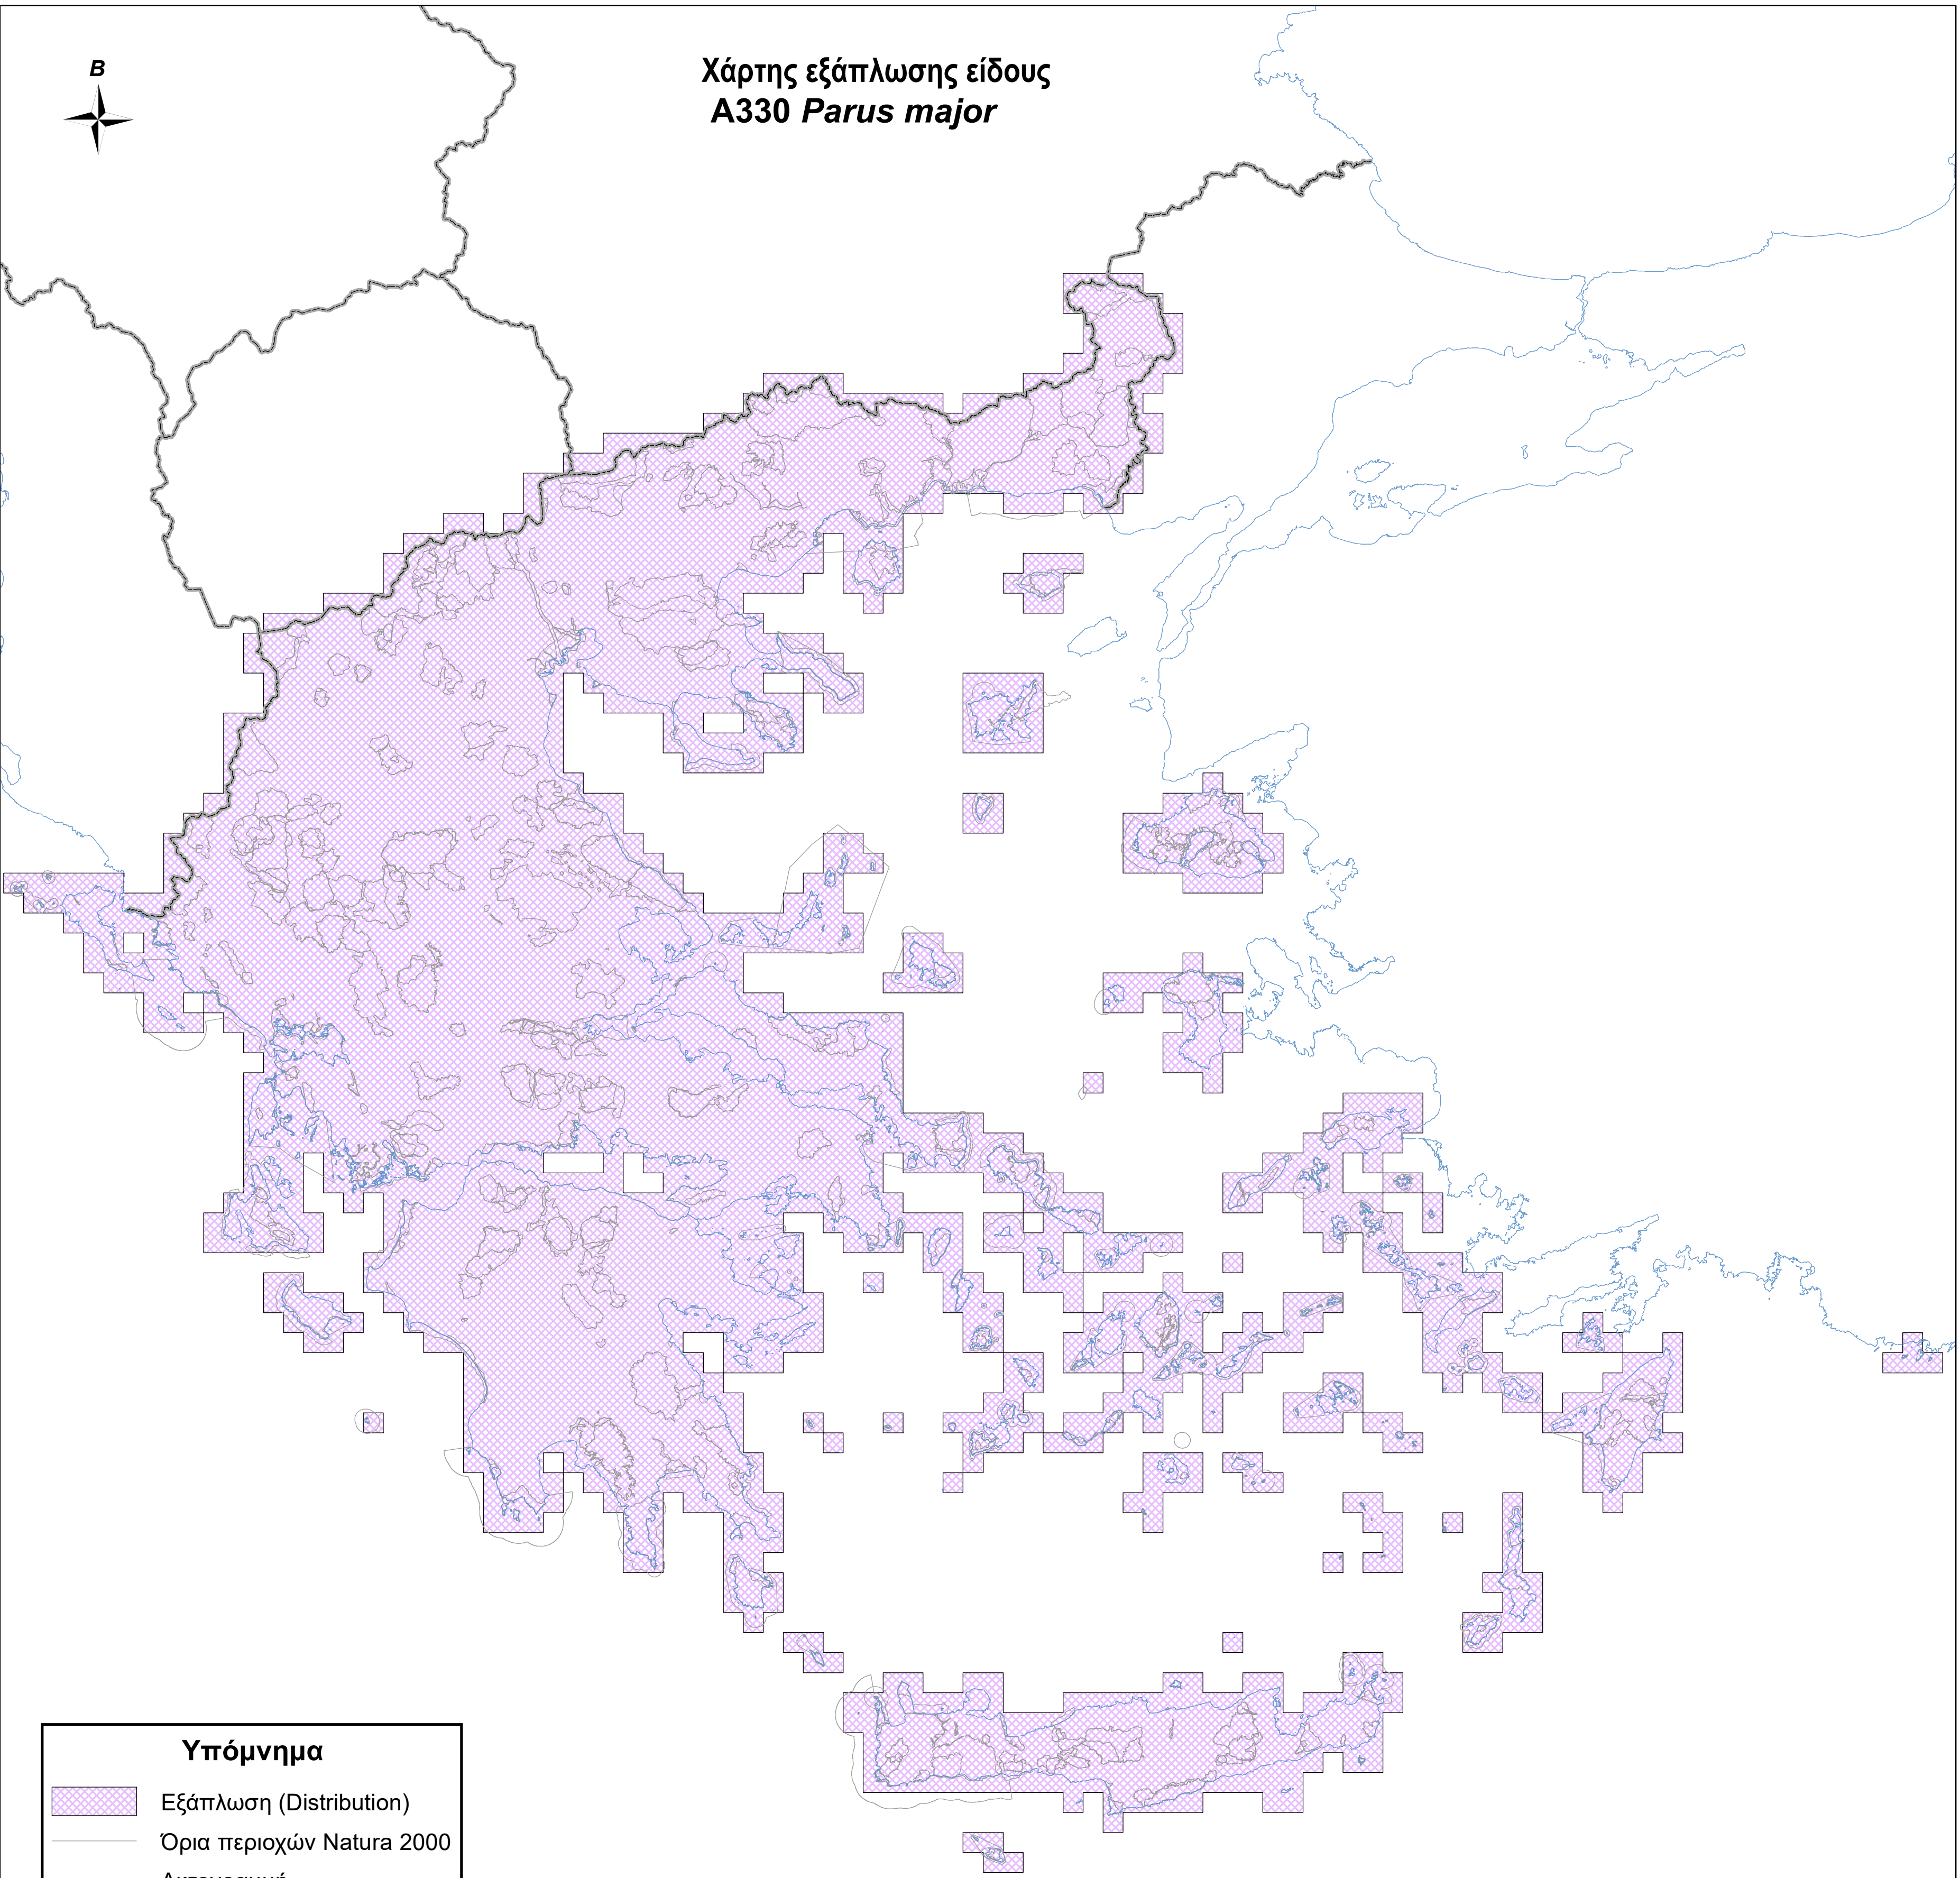

Χάρτης εξάπλωσης είδους  
*A330 Parus major*

**Υπόμνημα**

-  Εξάπλωση (Distribution)
-  Όρια περιοχών Natura 2000
-  Ακτογραμμή
-  Σύνορα