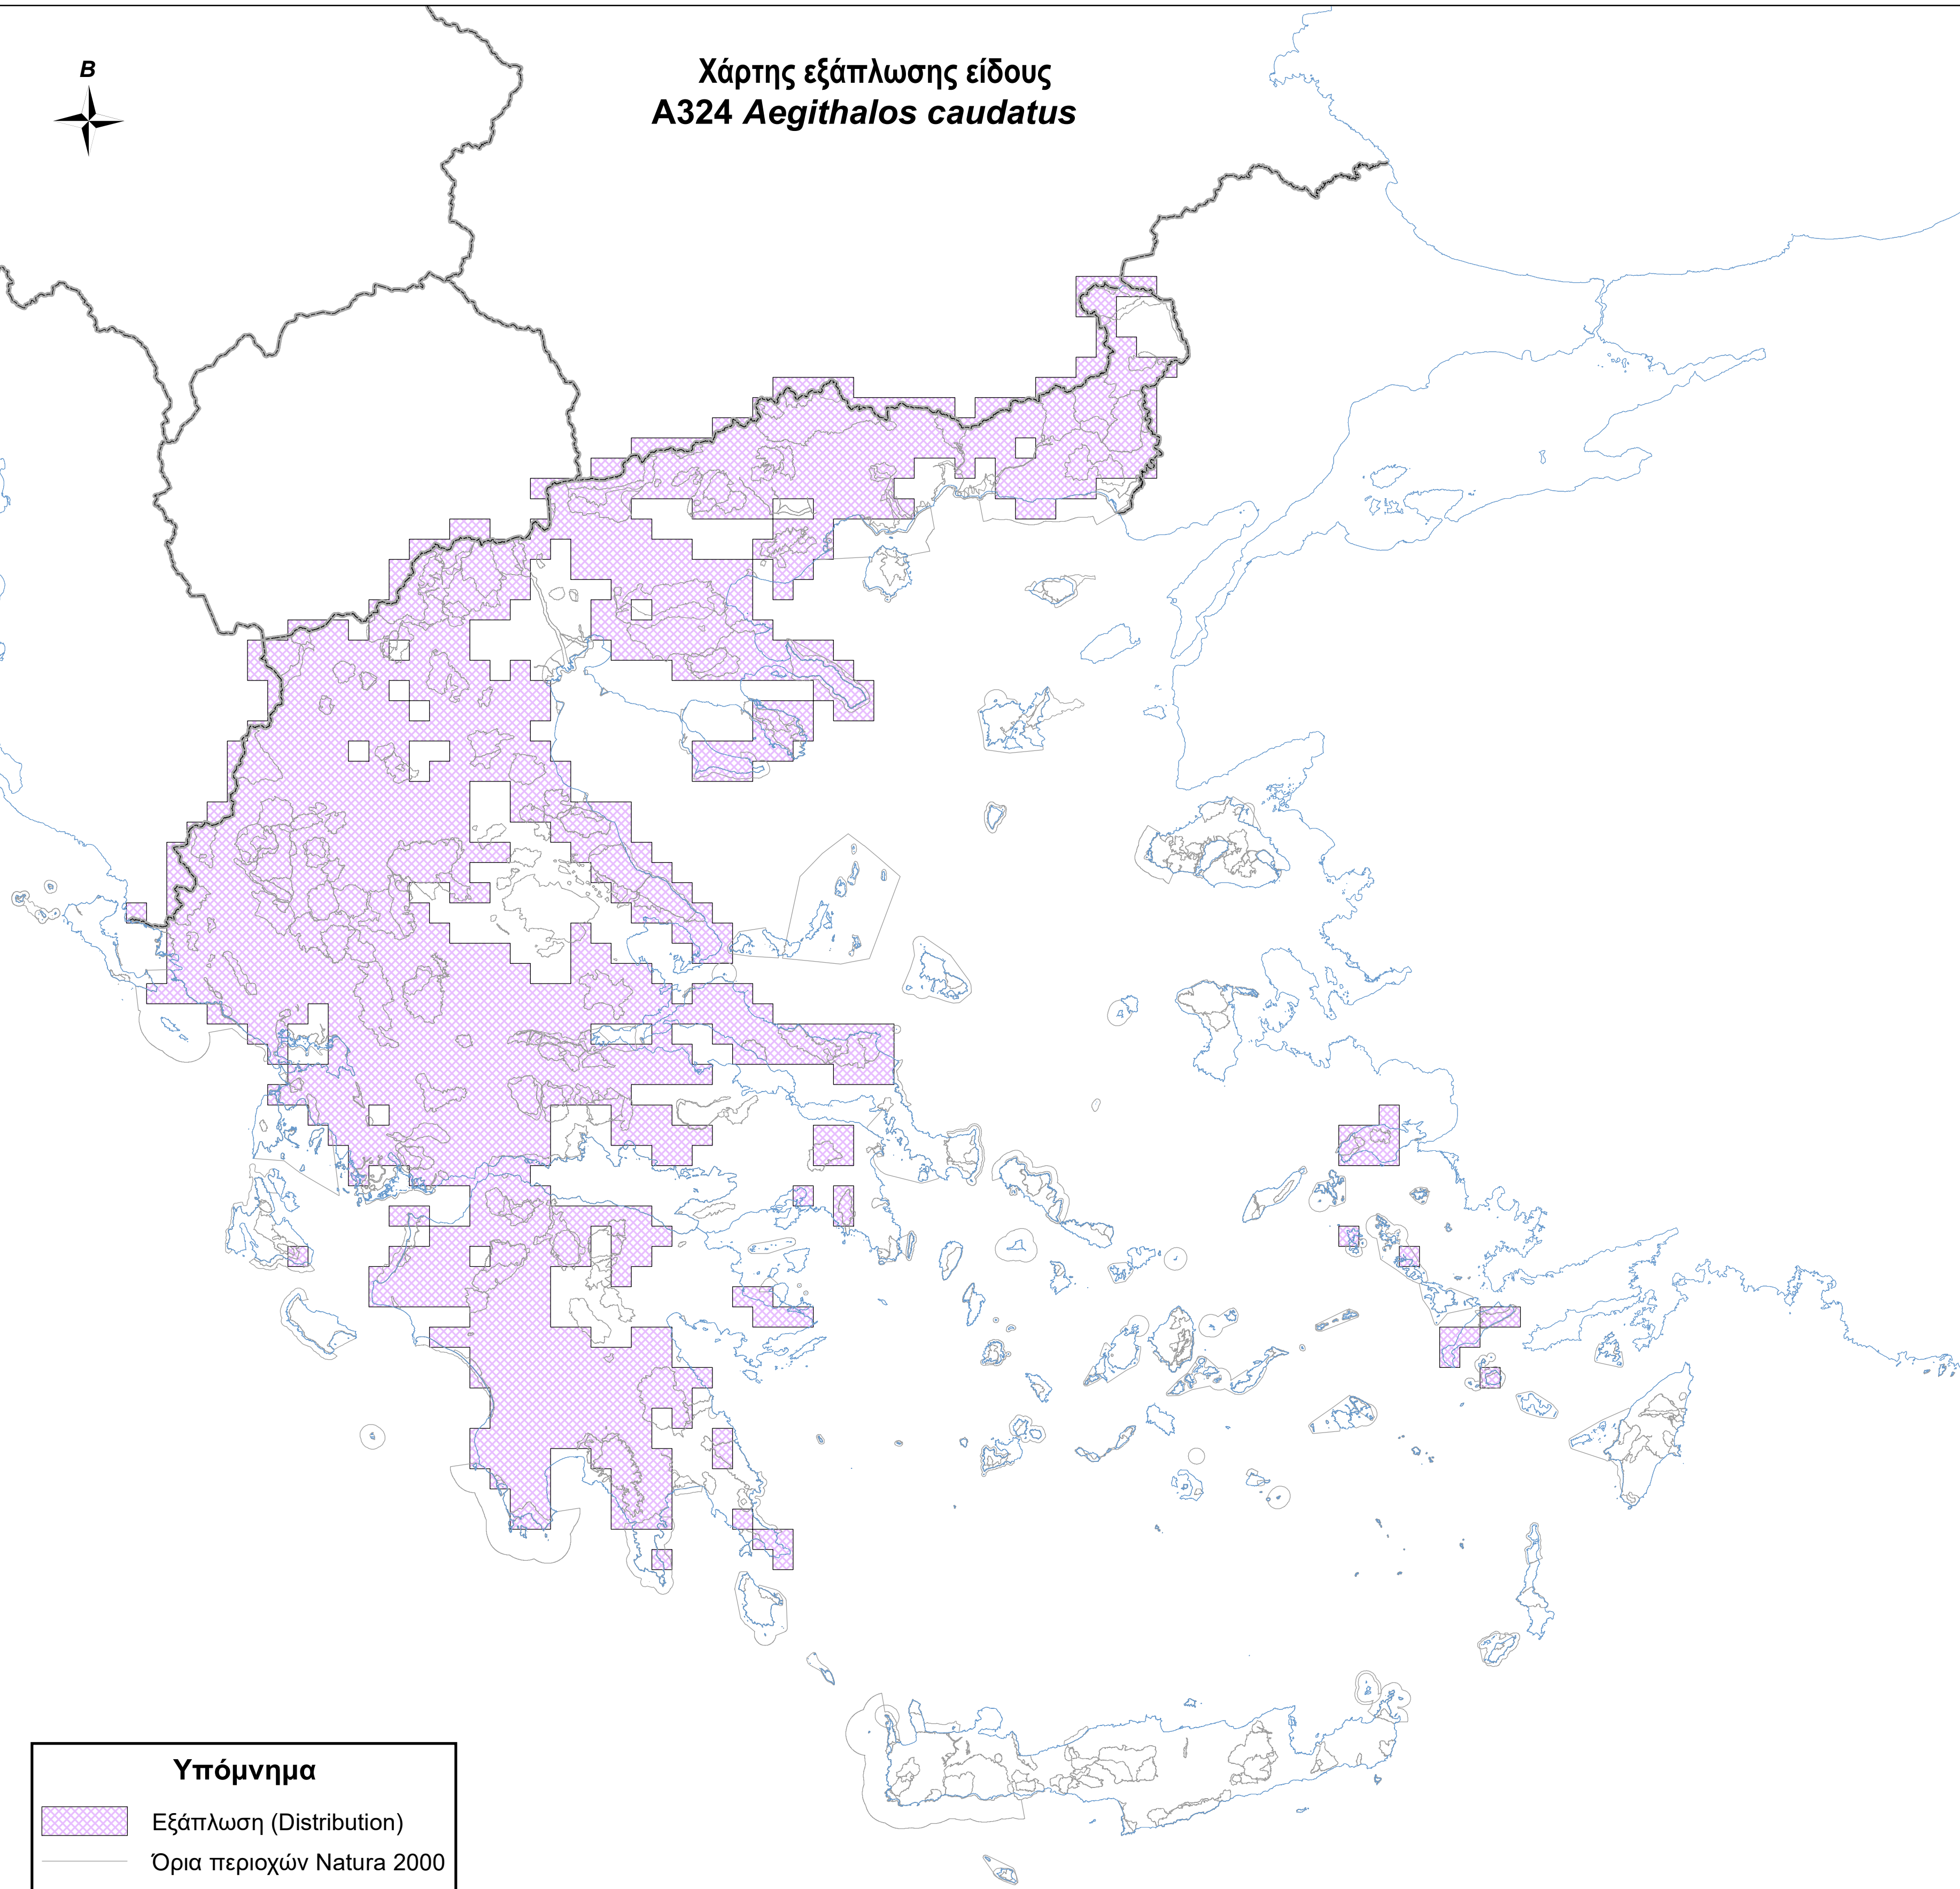

Χάρτης εξάπλωσης είδους
A324 *Aegithalos caudatus*

Υπόμνημα

-  Εξάπλωση (Distribution)
-  Όρια περιοχών Natura 2000
-  Ακτογραμμή
-  Σύνορα