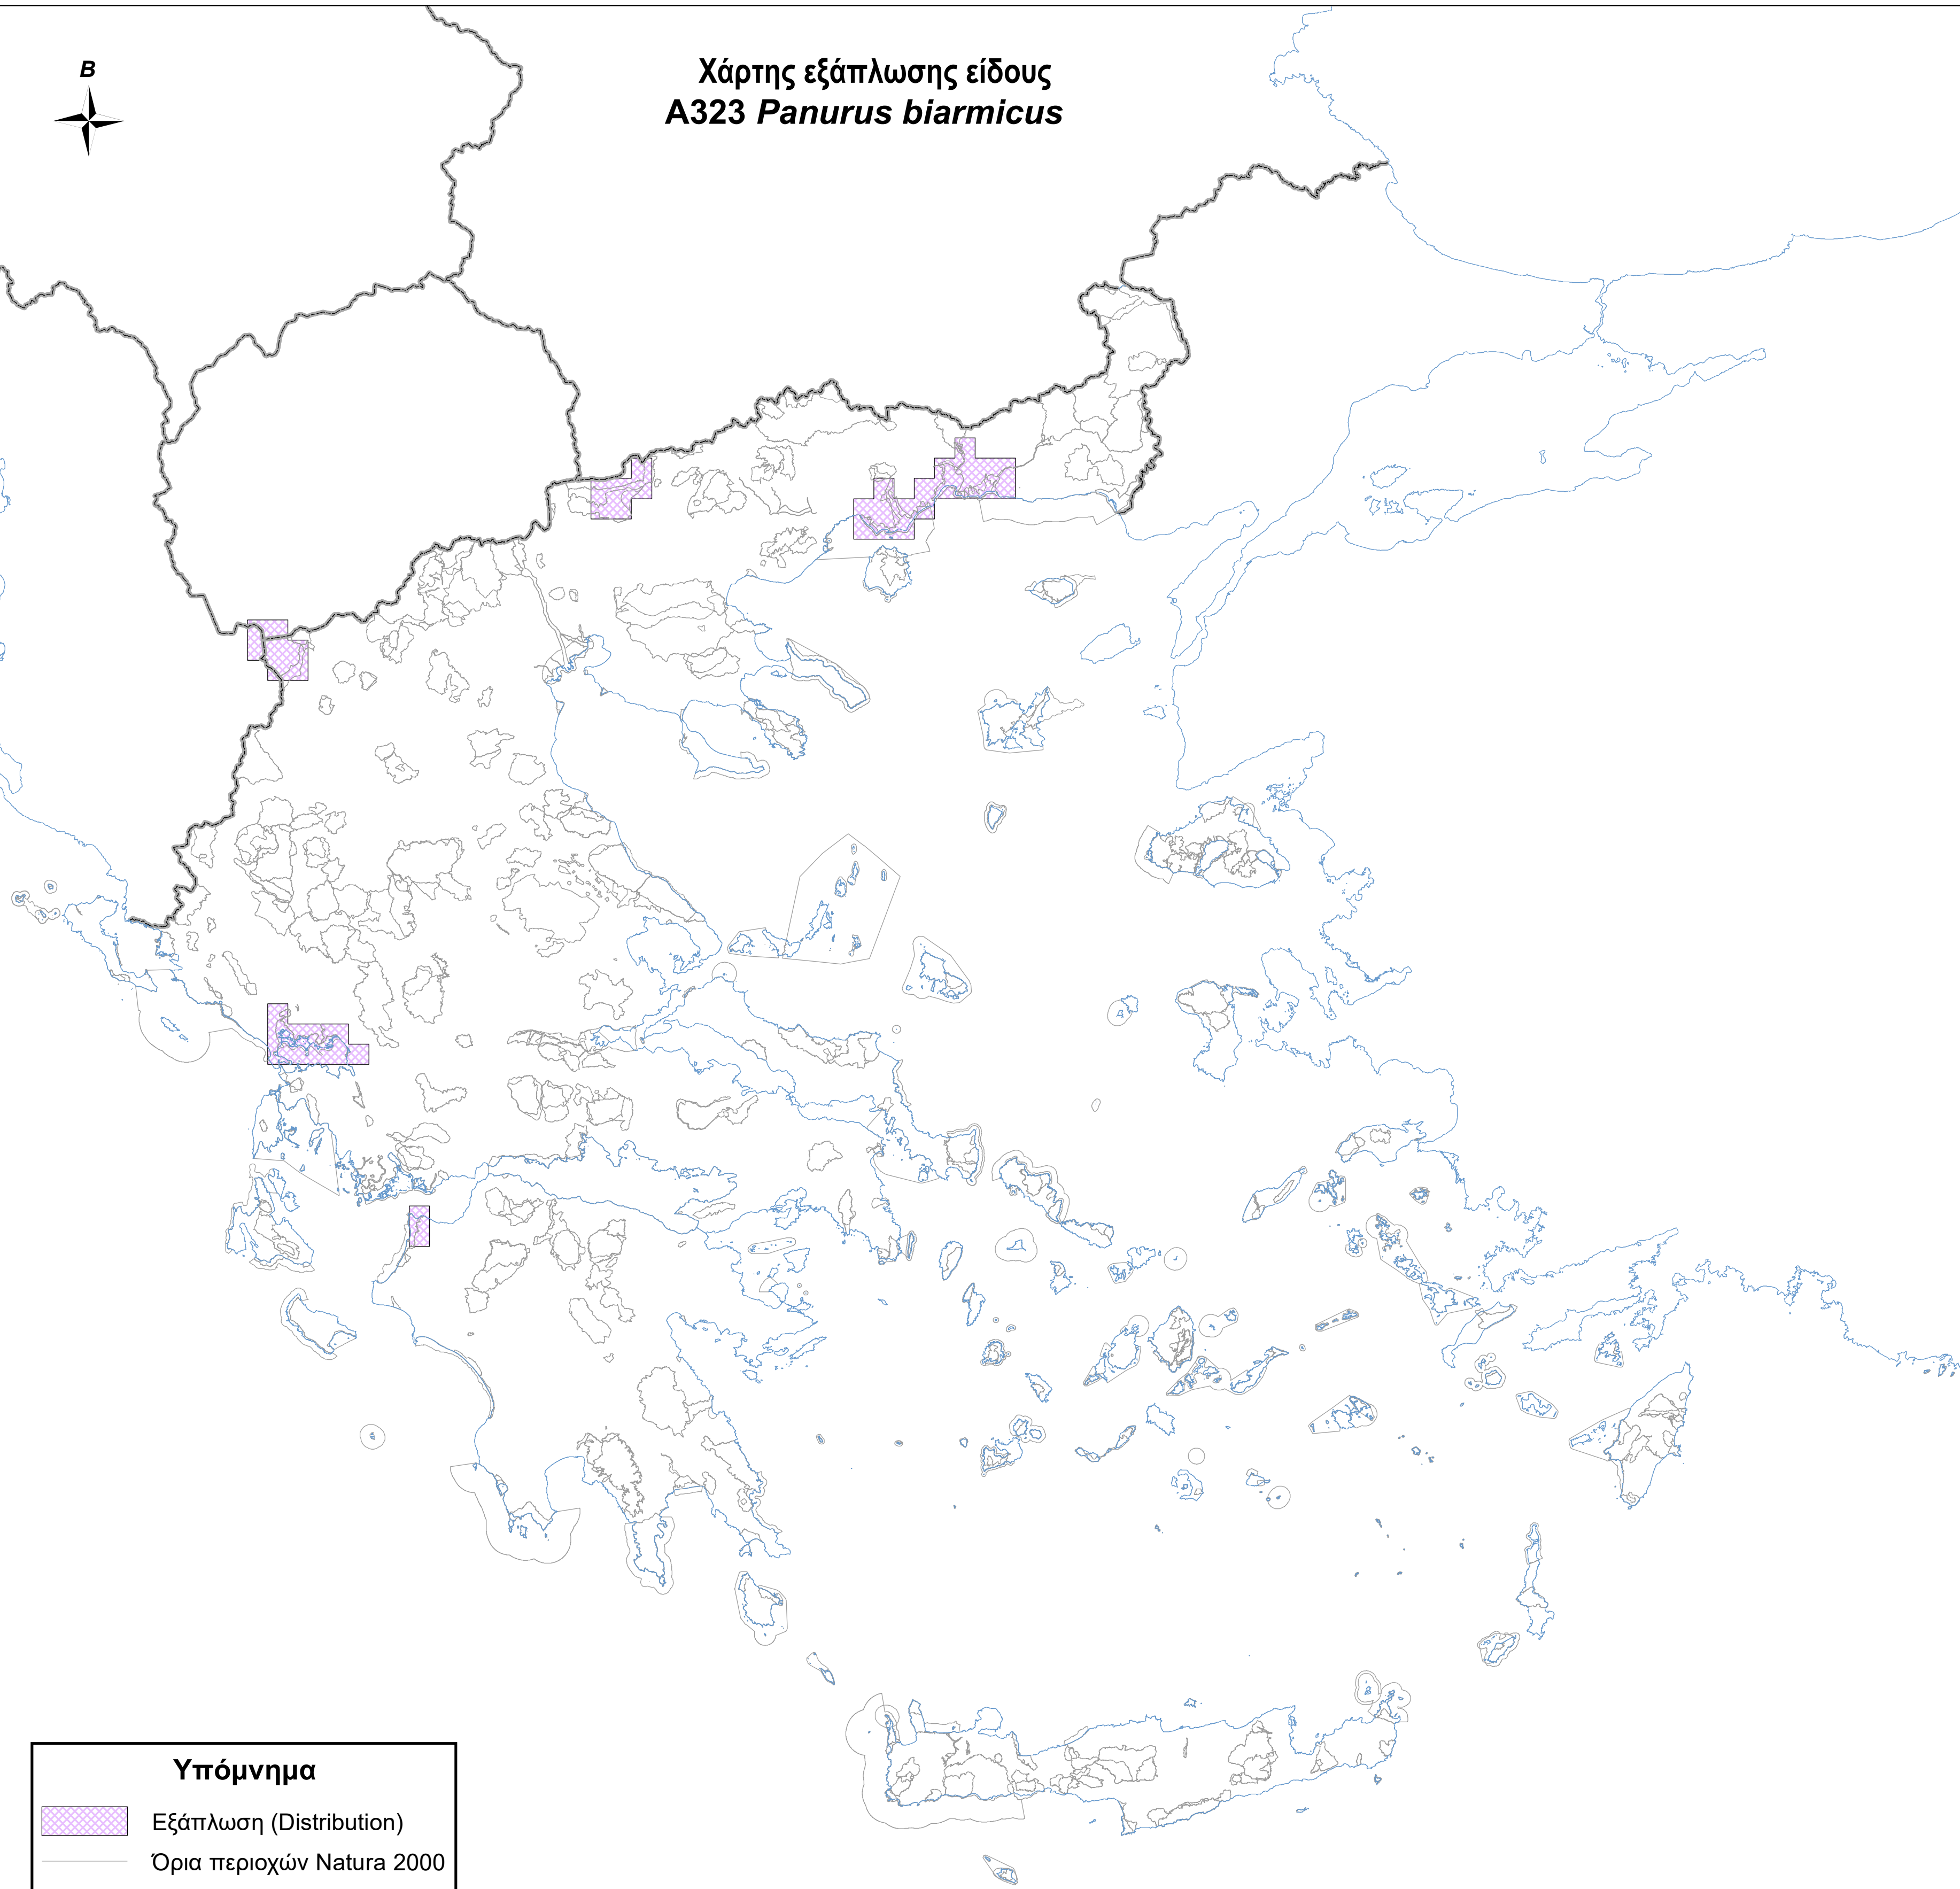

Χάρτης εξάπλωσης είδους
A323 *Panurus biarmicus*

Υπόμνημα

-  Εξάπλωση (Distribution)
-  Όρια περιοχών Natura 2000
-  Ακτογραμμή
-  Σύνορα