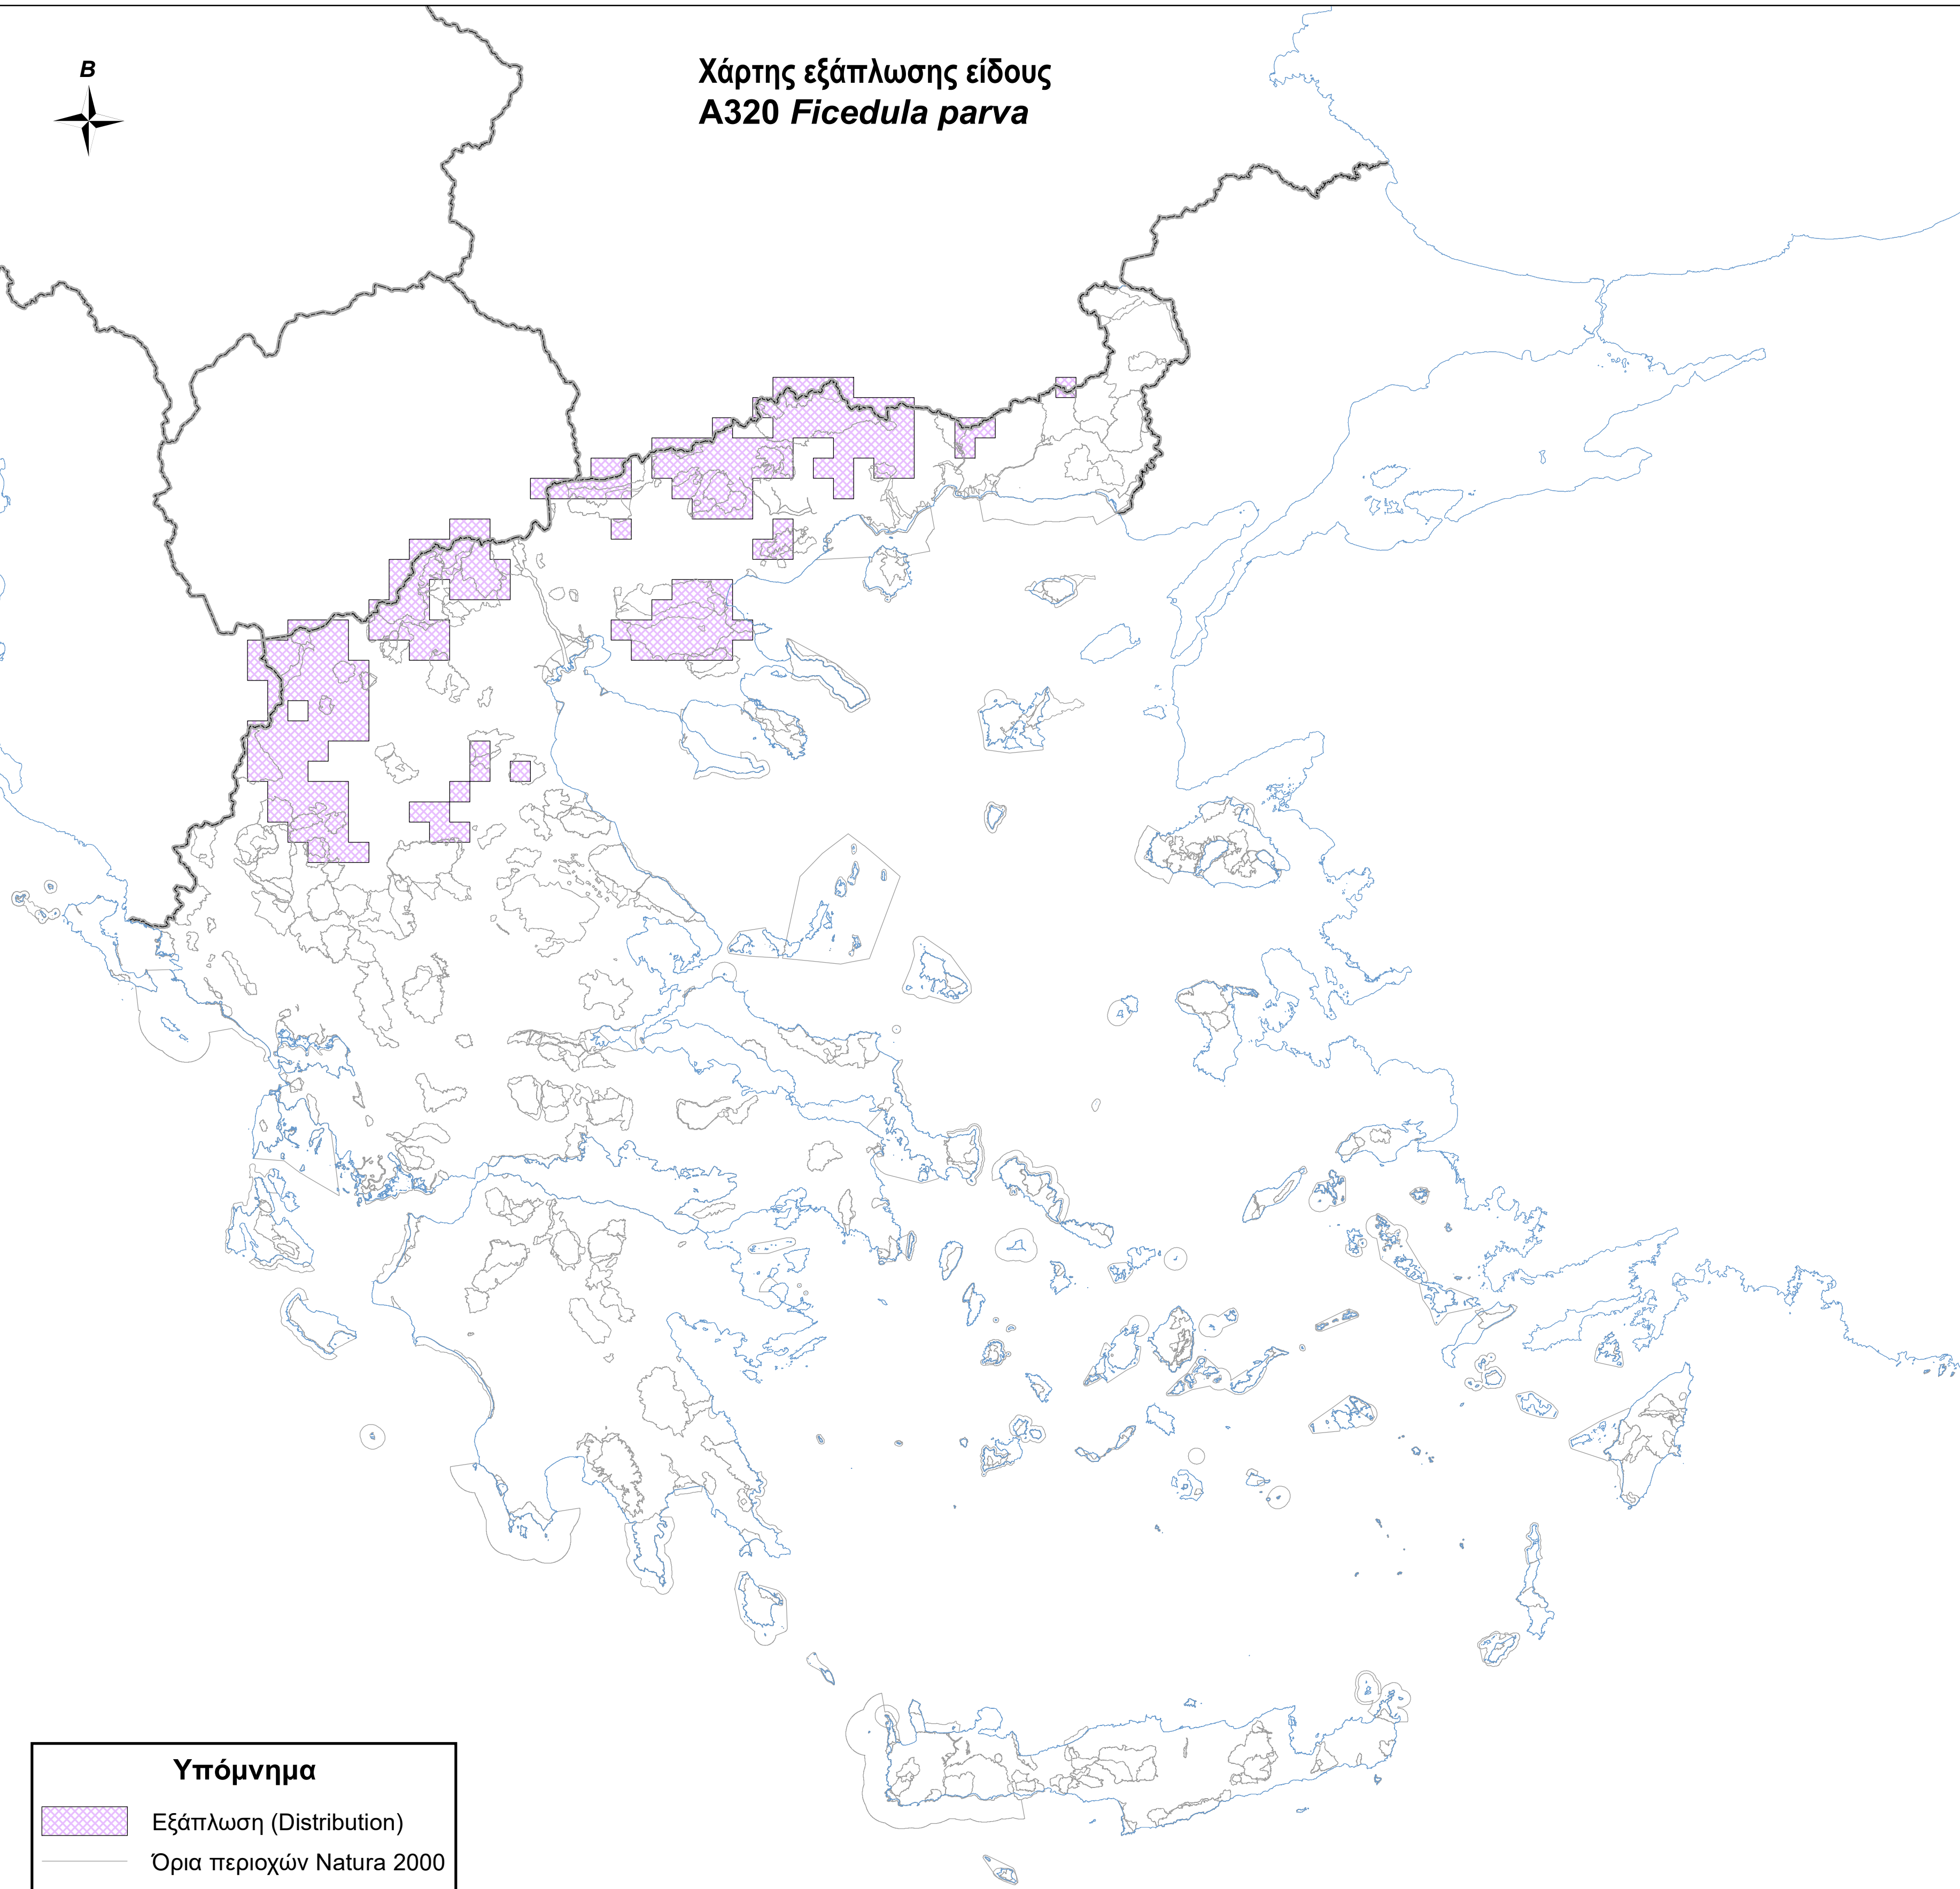

Χάρτης εξάπλωσης είδους
A320 Ficedula parva

Υπόμνημα

-  Εξάπλωση (Distribution)
-  Όρια περιοχών Natura 2000
-  Ακτογραμμή
-  Σύνορα