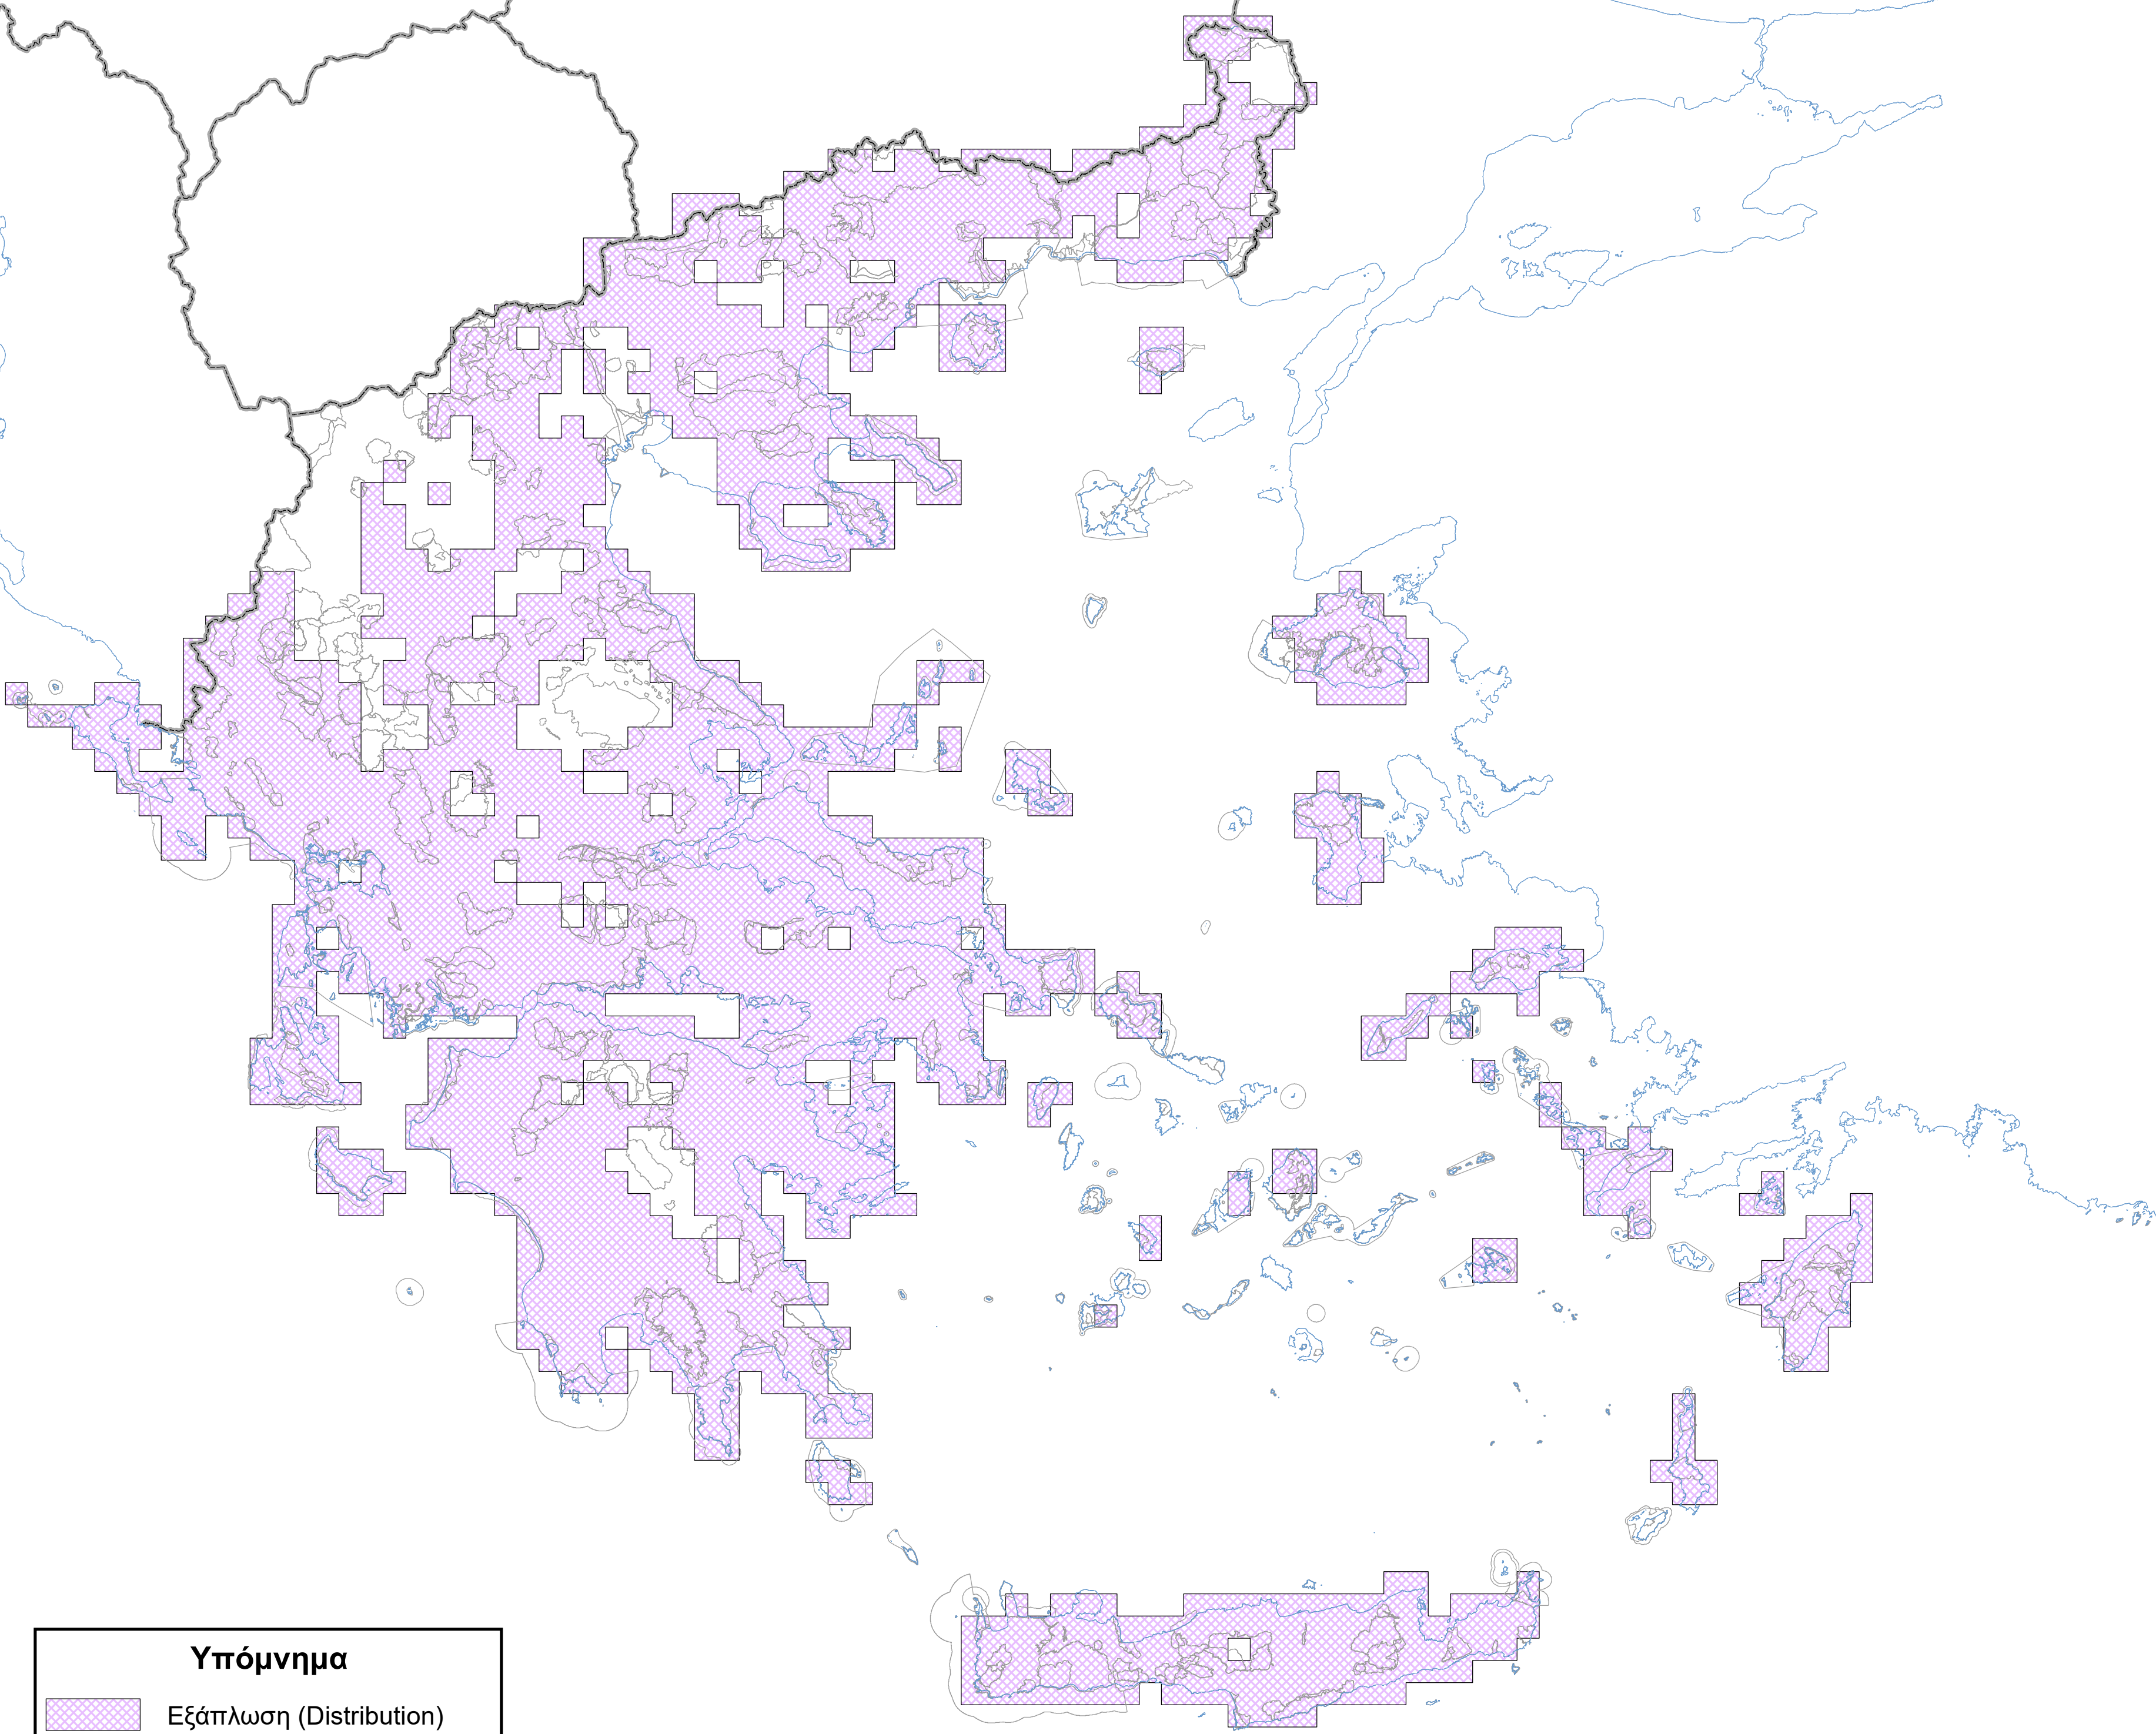

Χάρτης εξάπλωσης είδους  
A319 *Muscicapa striata*

**Υπόμνημα**

-  Εξάπλωση (Distribution)
-  Όρια περιοχών Natura 2000
-  Ακτογραμμή
-  Σύνορα