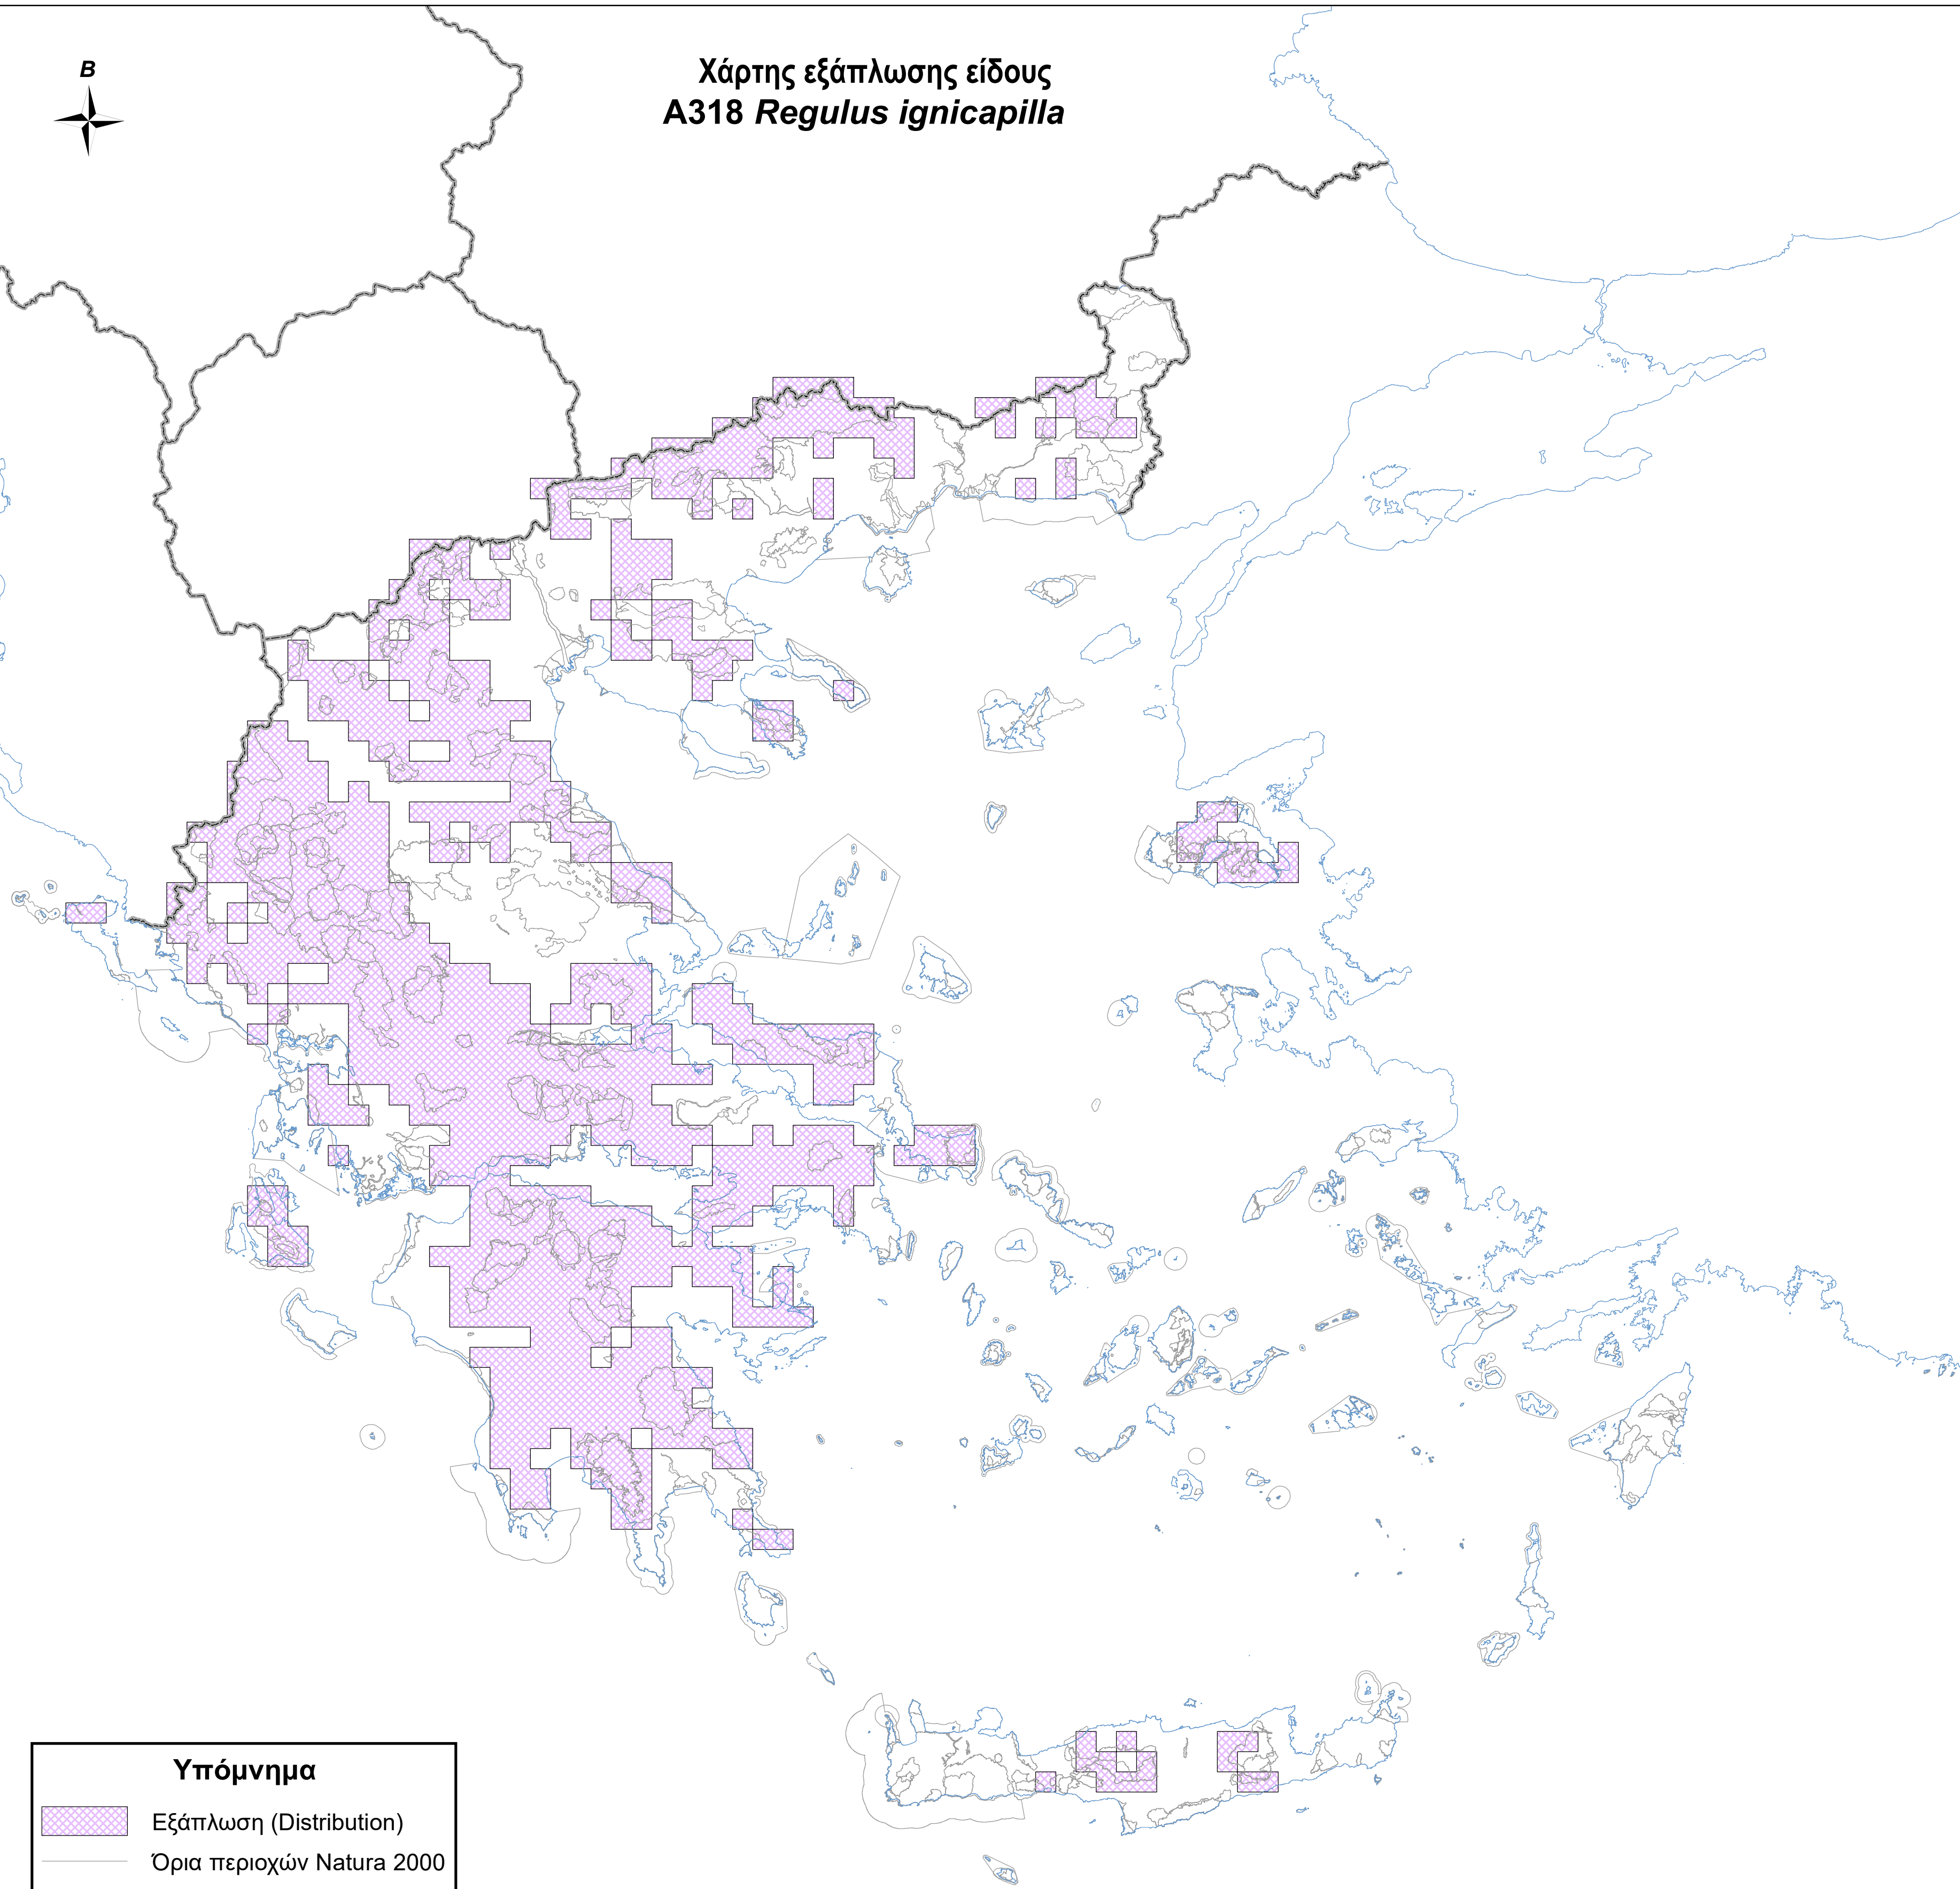

Χάρτης εξάπλωσης είδους
A318 Regulus ignicapilla

Υπόμνημα

-  Εξάπλωση (Distribution)
-  Όρια περιοχών Natura 2000
-  Ακτογραμμή
-  Σύνορα