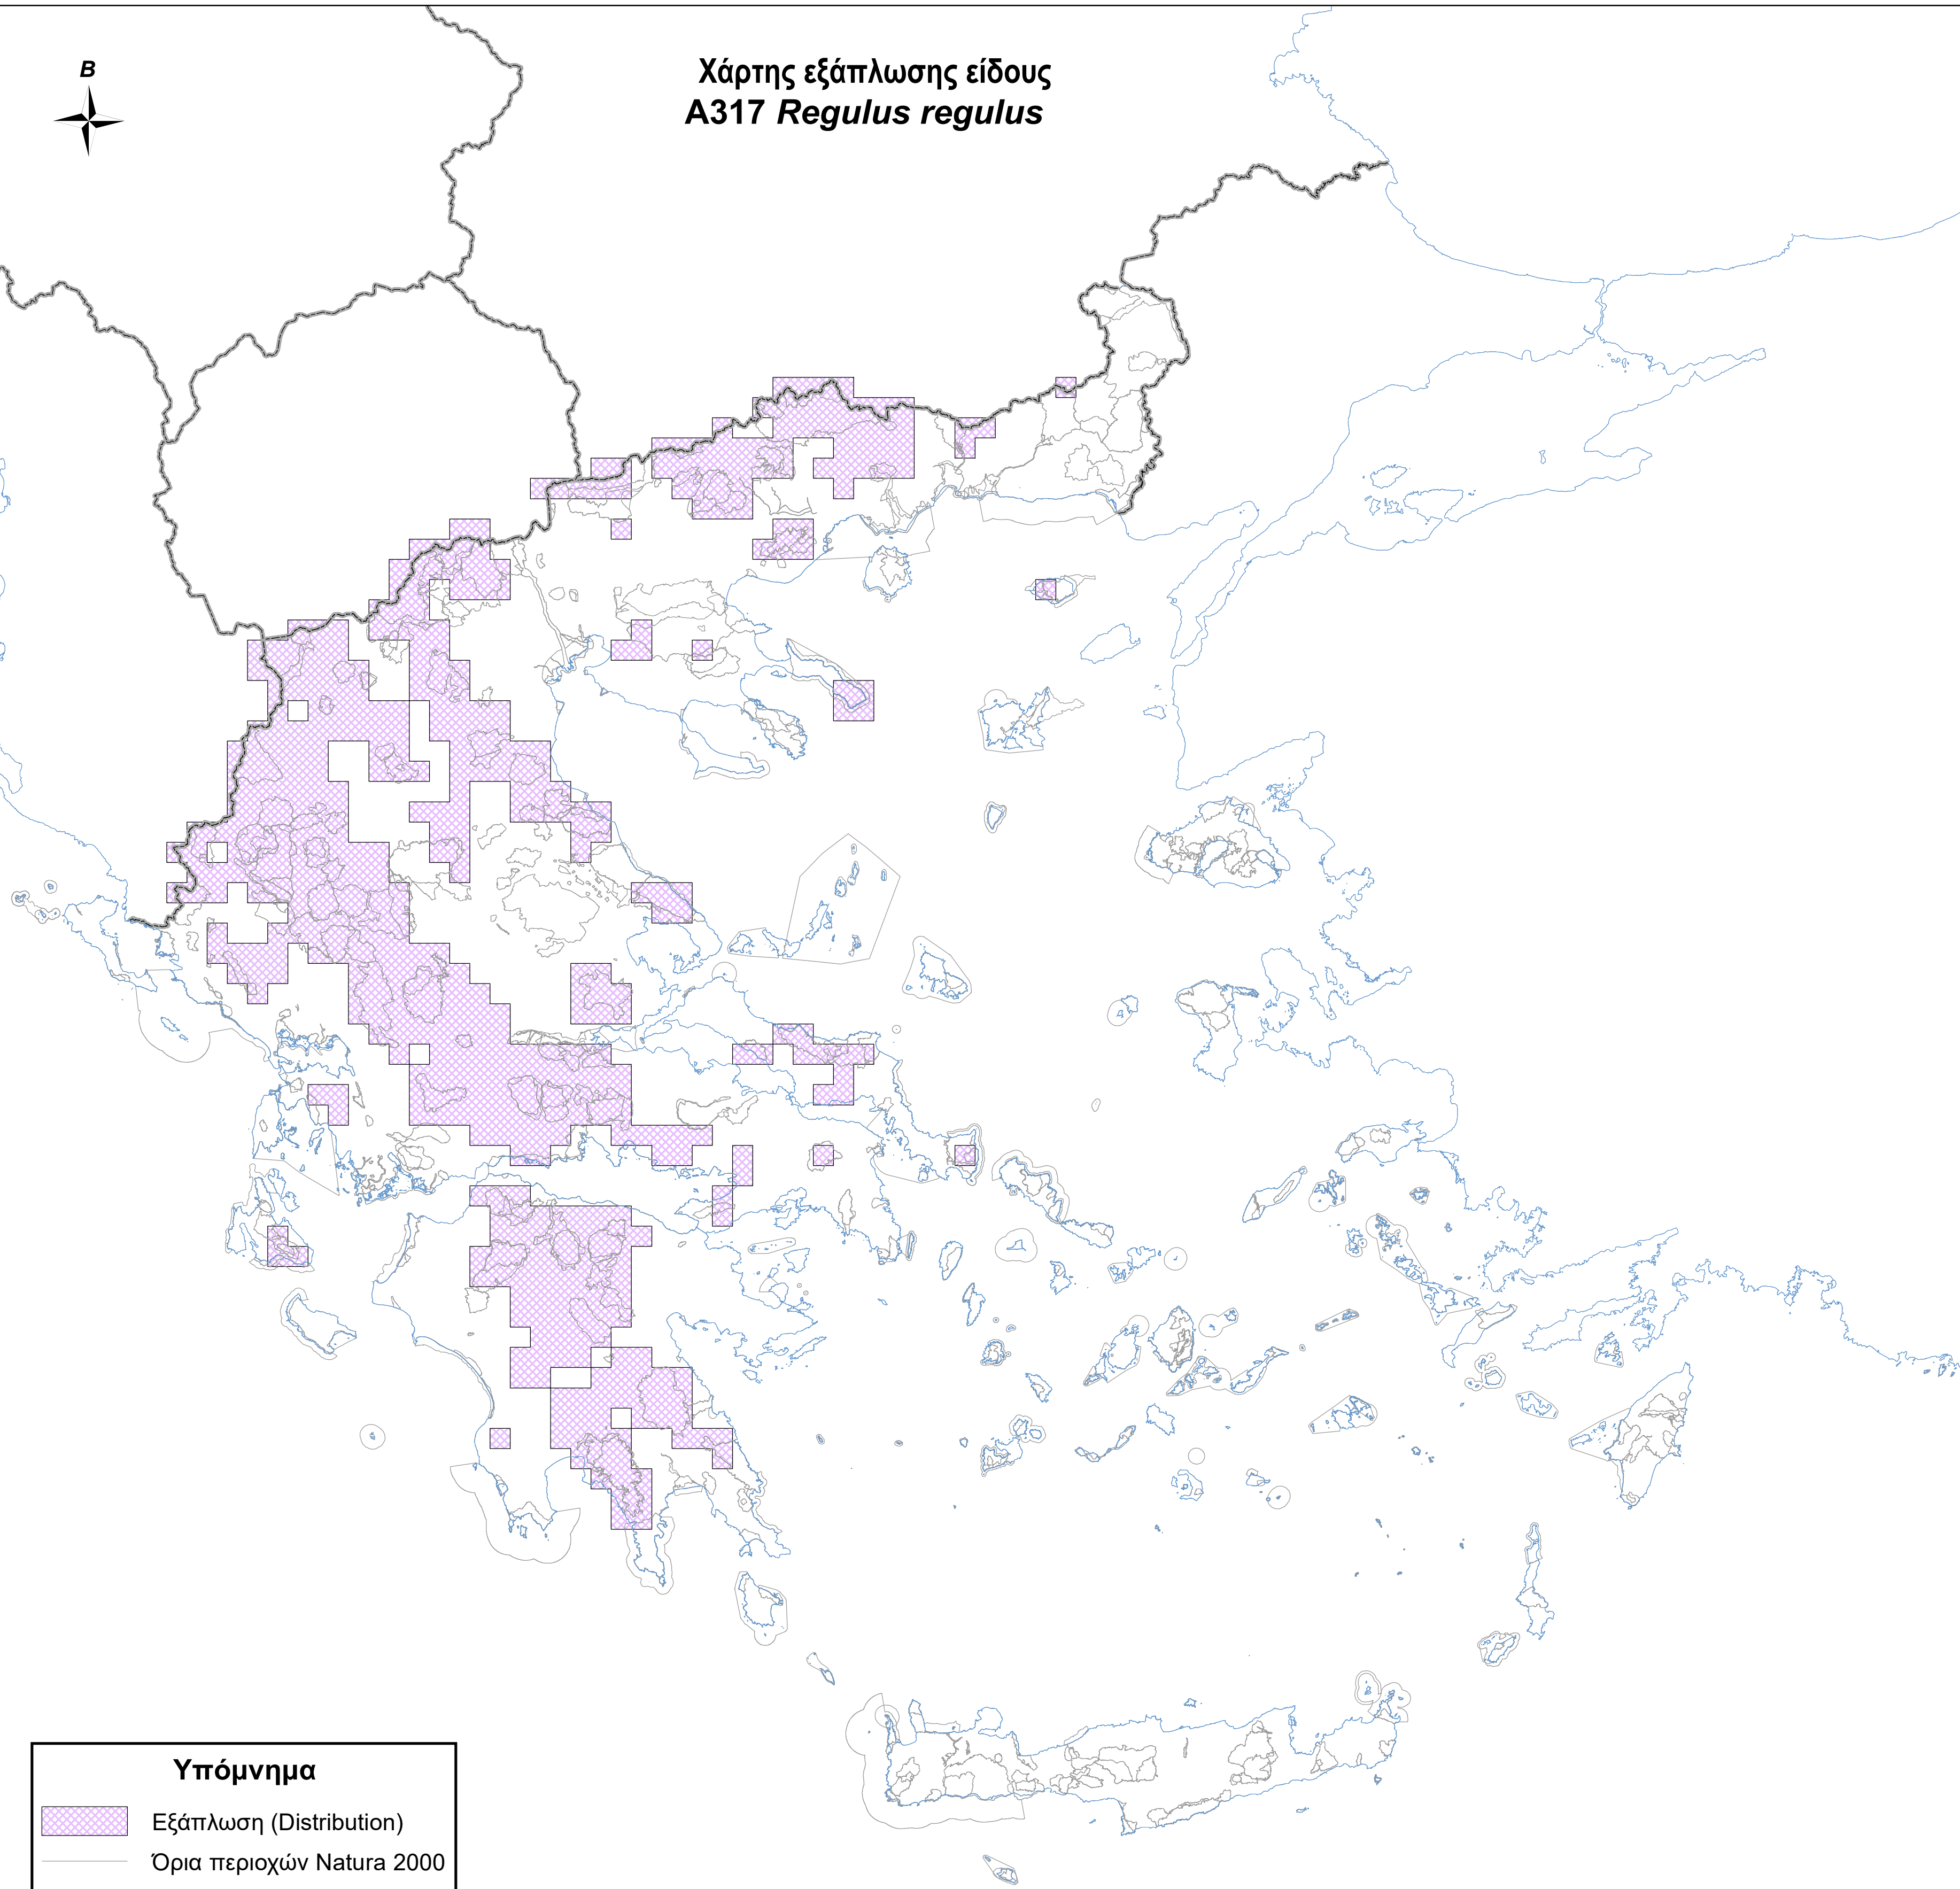

Χάρτης εξάπλωσης είδους
A317 *Regulus regulus*

Υπόμνημα

-  Εξάπλωση (Distribution)
-  Όρια περιοχών Natura 2000
-  Ακτογραμμή
-  Σύνορα