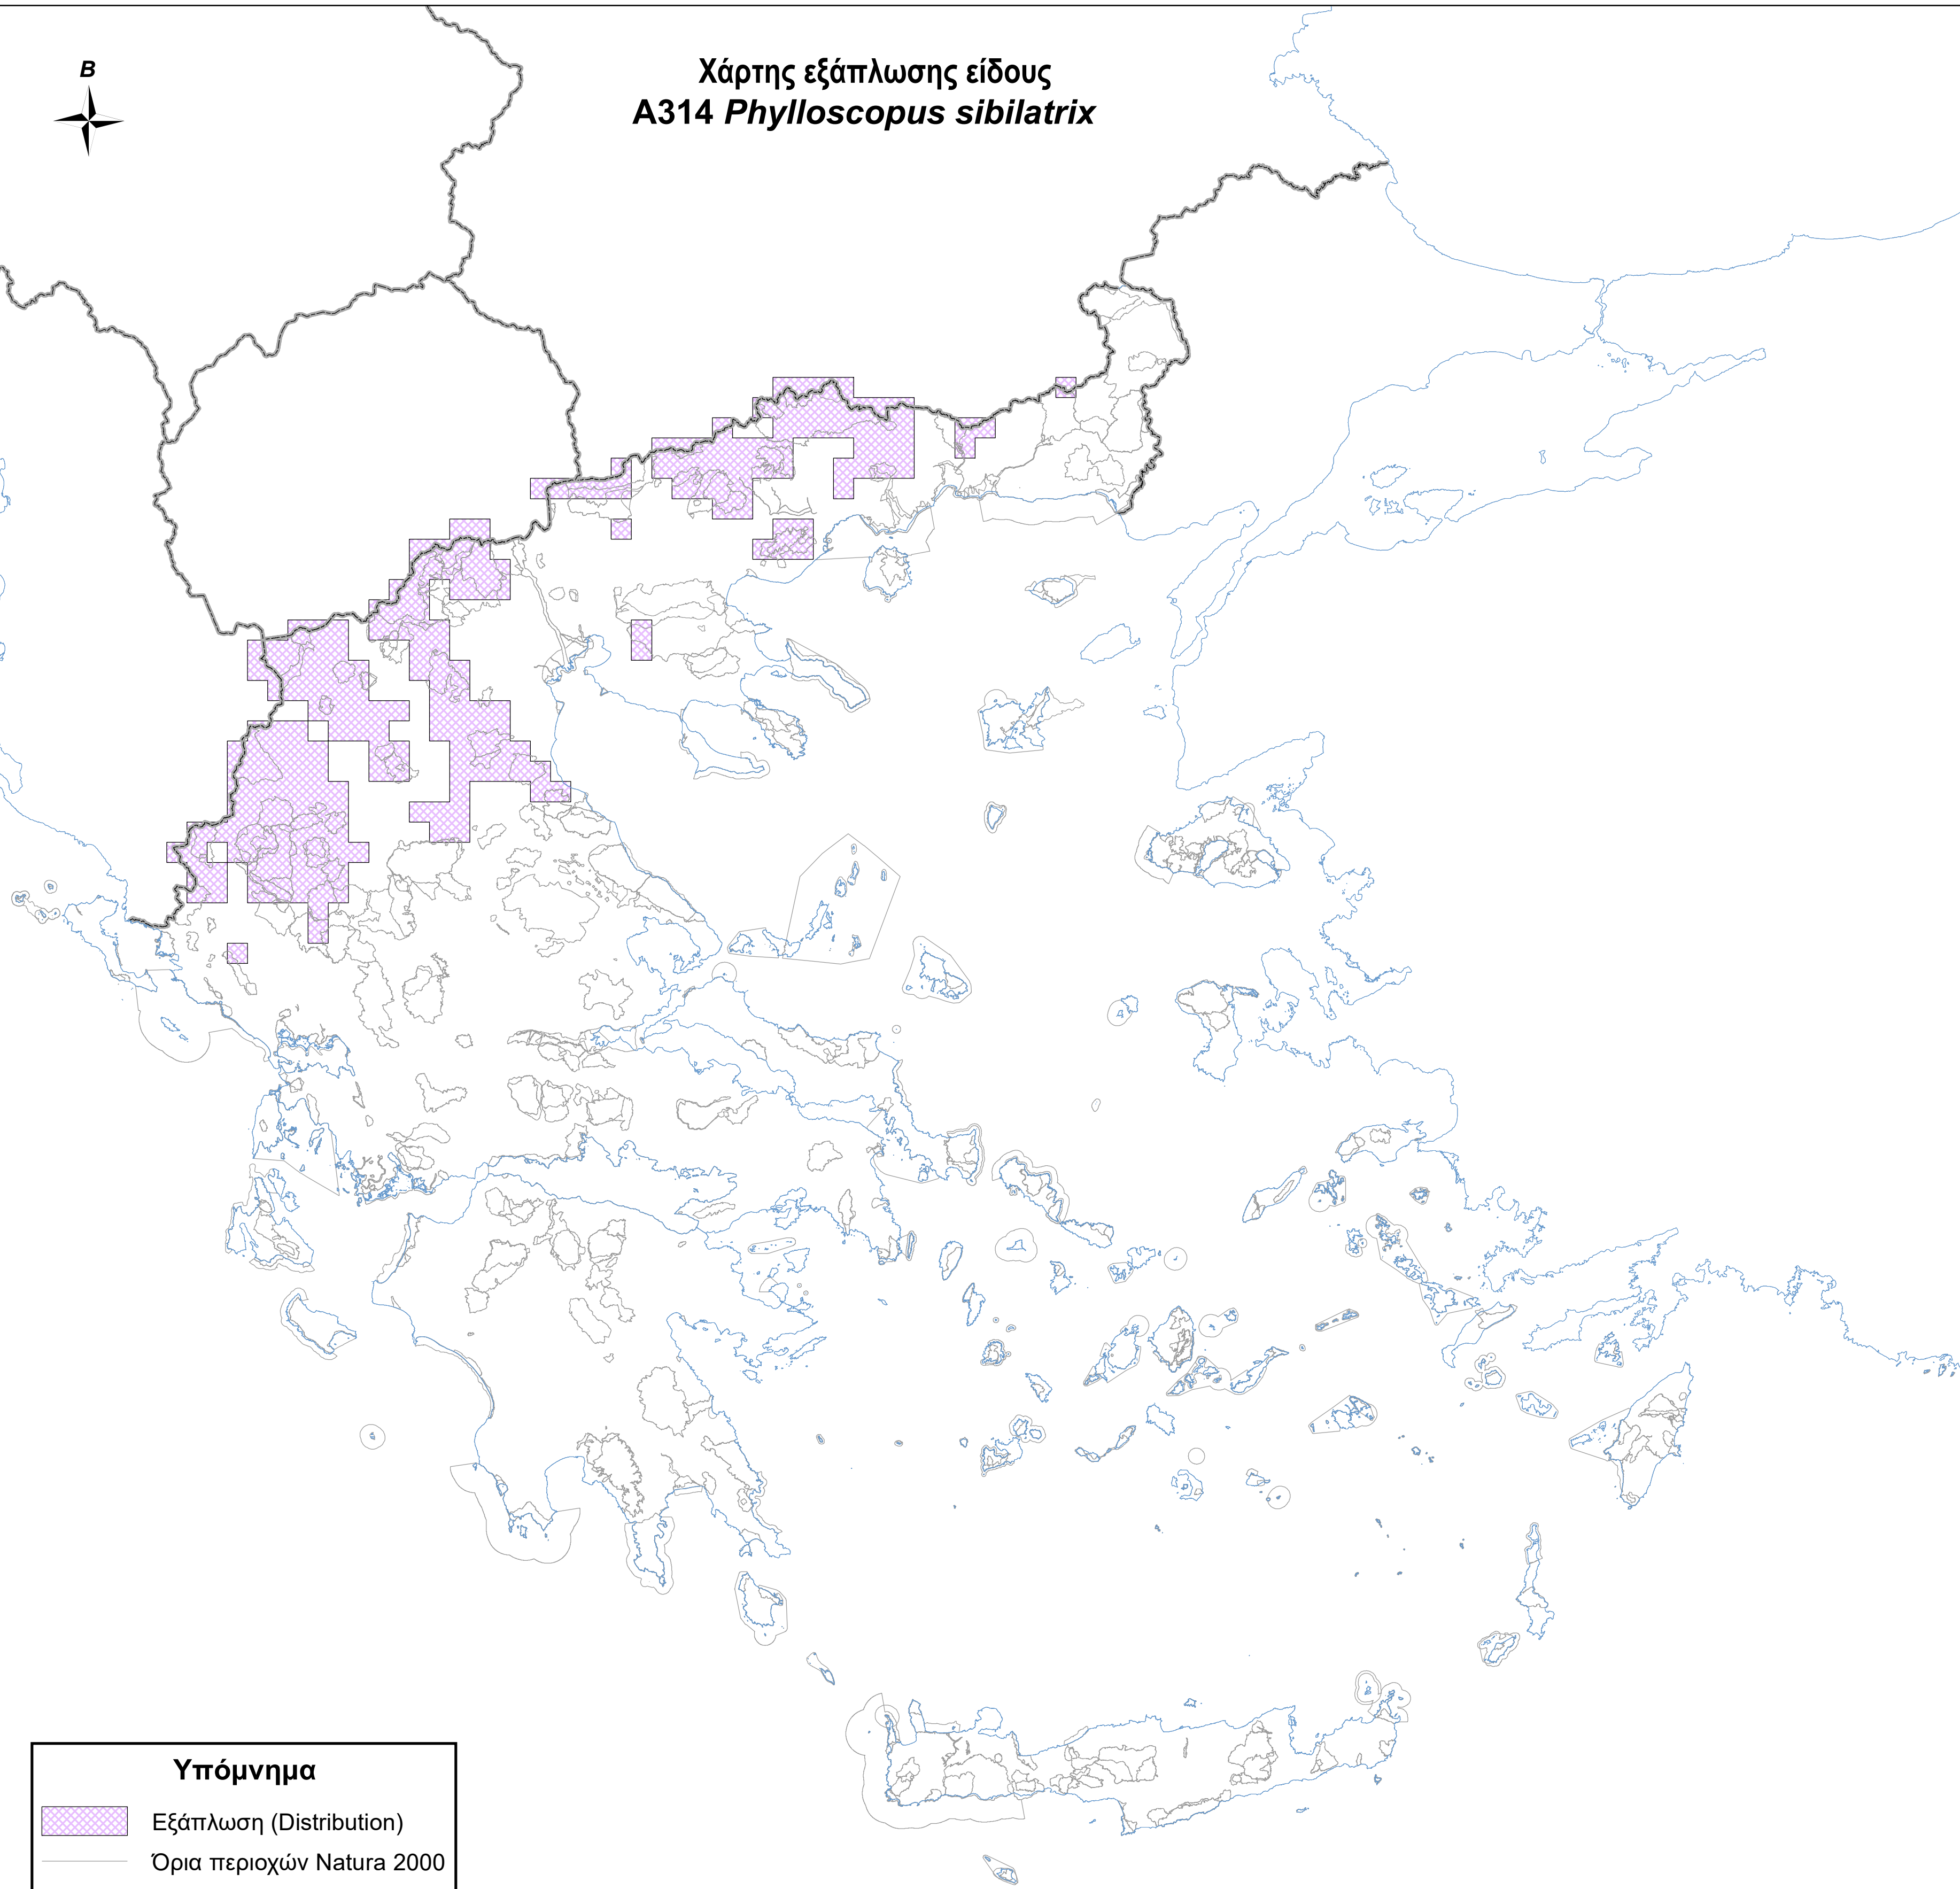

Χάρτης εξάπλωσης είδους  
A314 *Phylloscopus sibilatrix*

**Υπόμνημα**

-  Εξάπλωση (Distribution)
-  Όρια περιοχών Natura 2000
-  Ακτογραμμή
-  Σύνορα