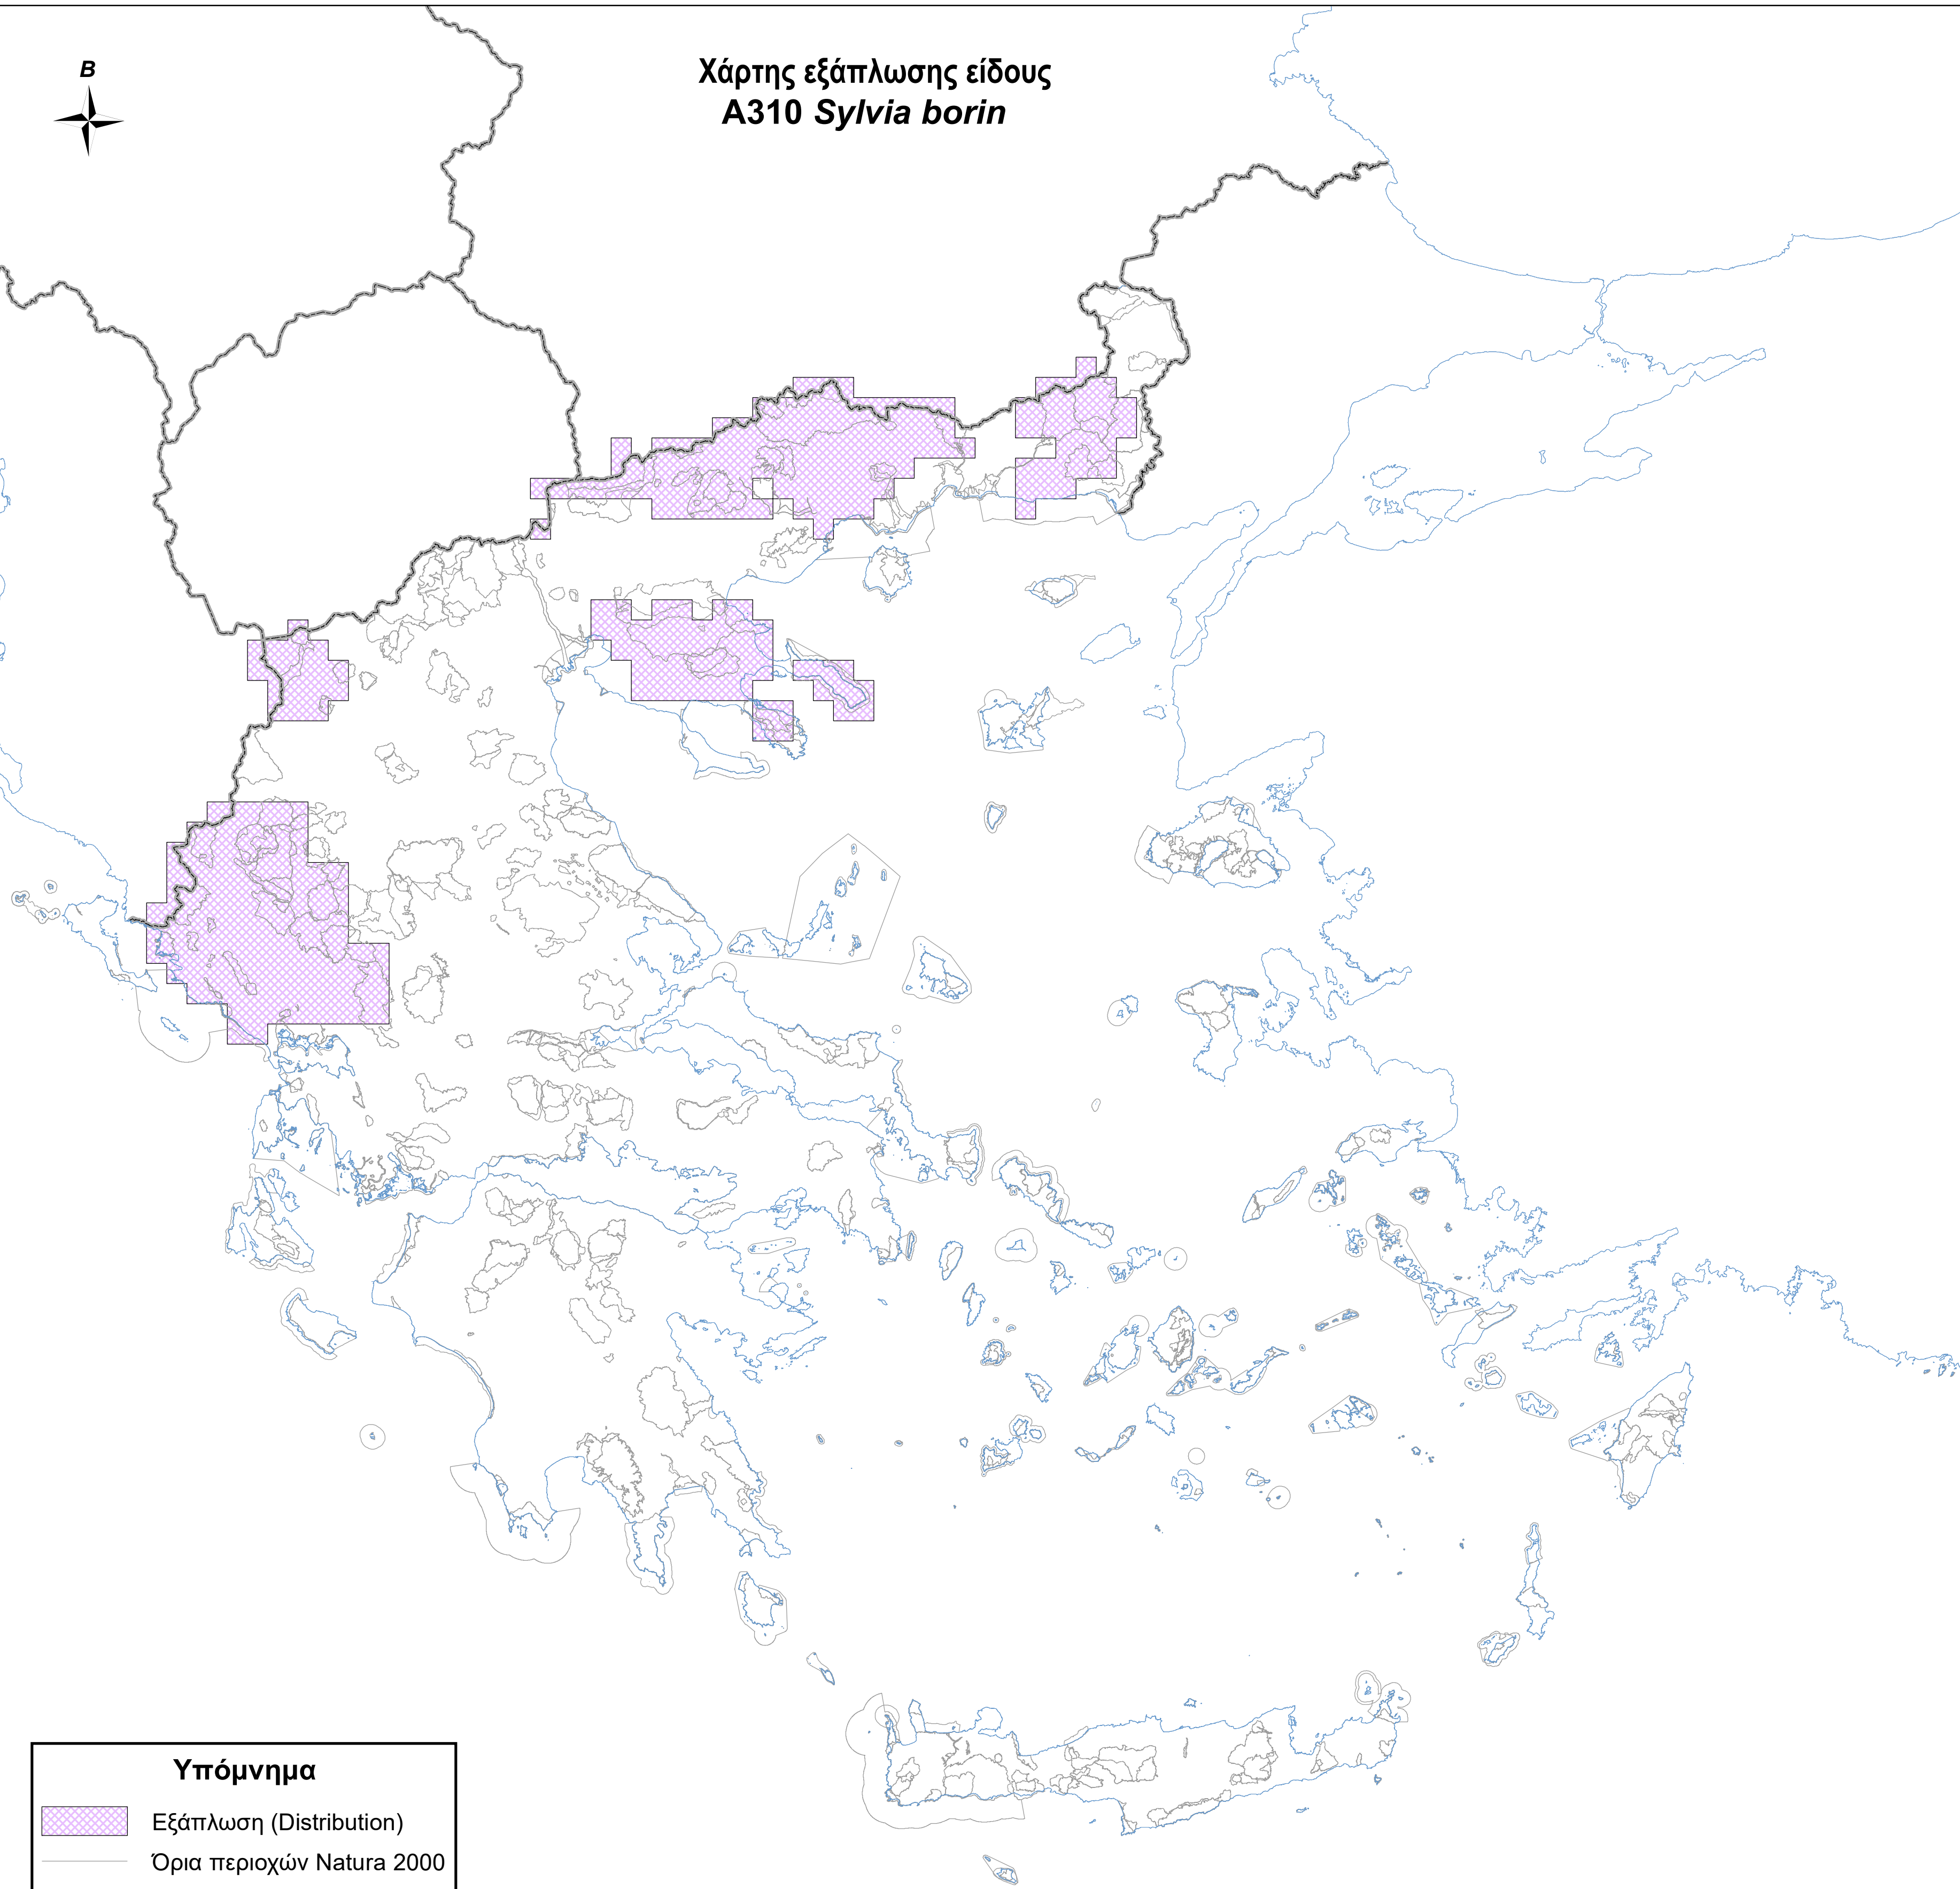

Χάρτης εξάπλωσης είδους  
**A310 *Sylvia borin***

**Υπόμνημα**

-  Εξάπλωση (Distribution)
-  Όρια περιοχών Natura 2000
-  Ακτογραμμή
-  Σύνορα