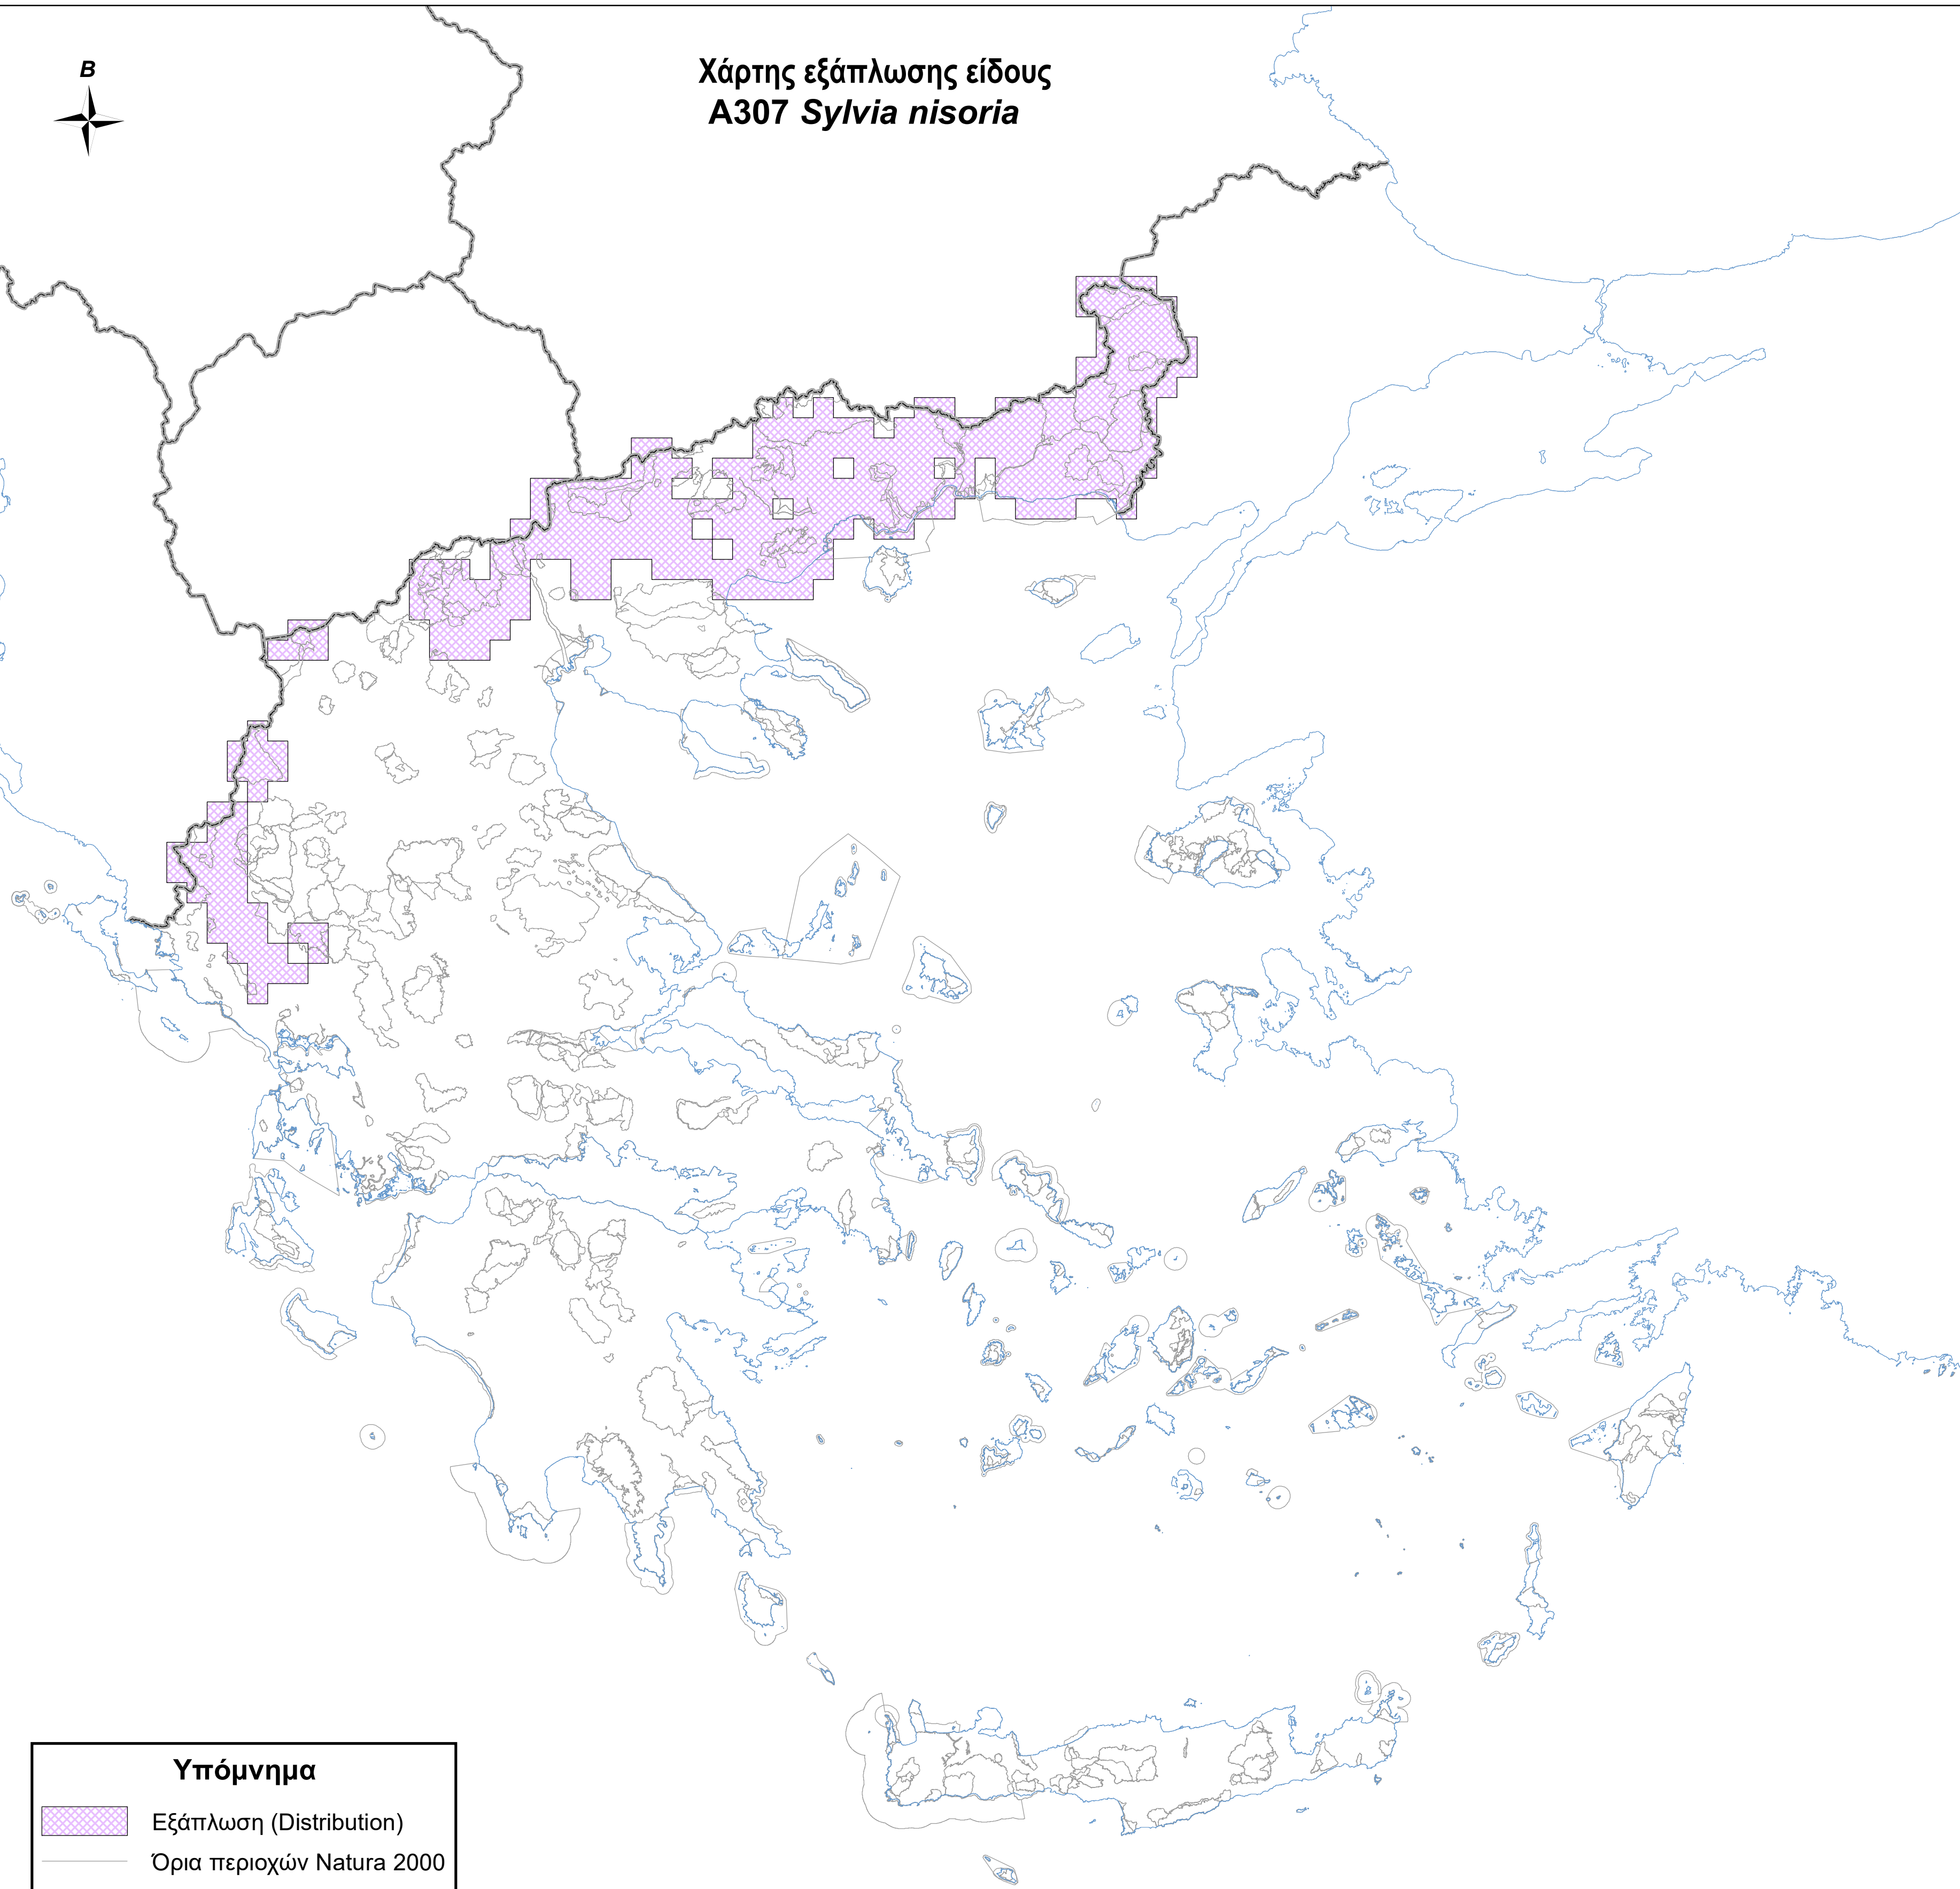

Χάρτης εξάπλωσης είδους  
A307 *Sylvia nisoria*

**Υπόμνημα**

-  Εξάπλωση (Distribution)
-  Όρια περιοχών Natura 2000
-  Ακτογραμμή
-  Σύνορα