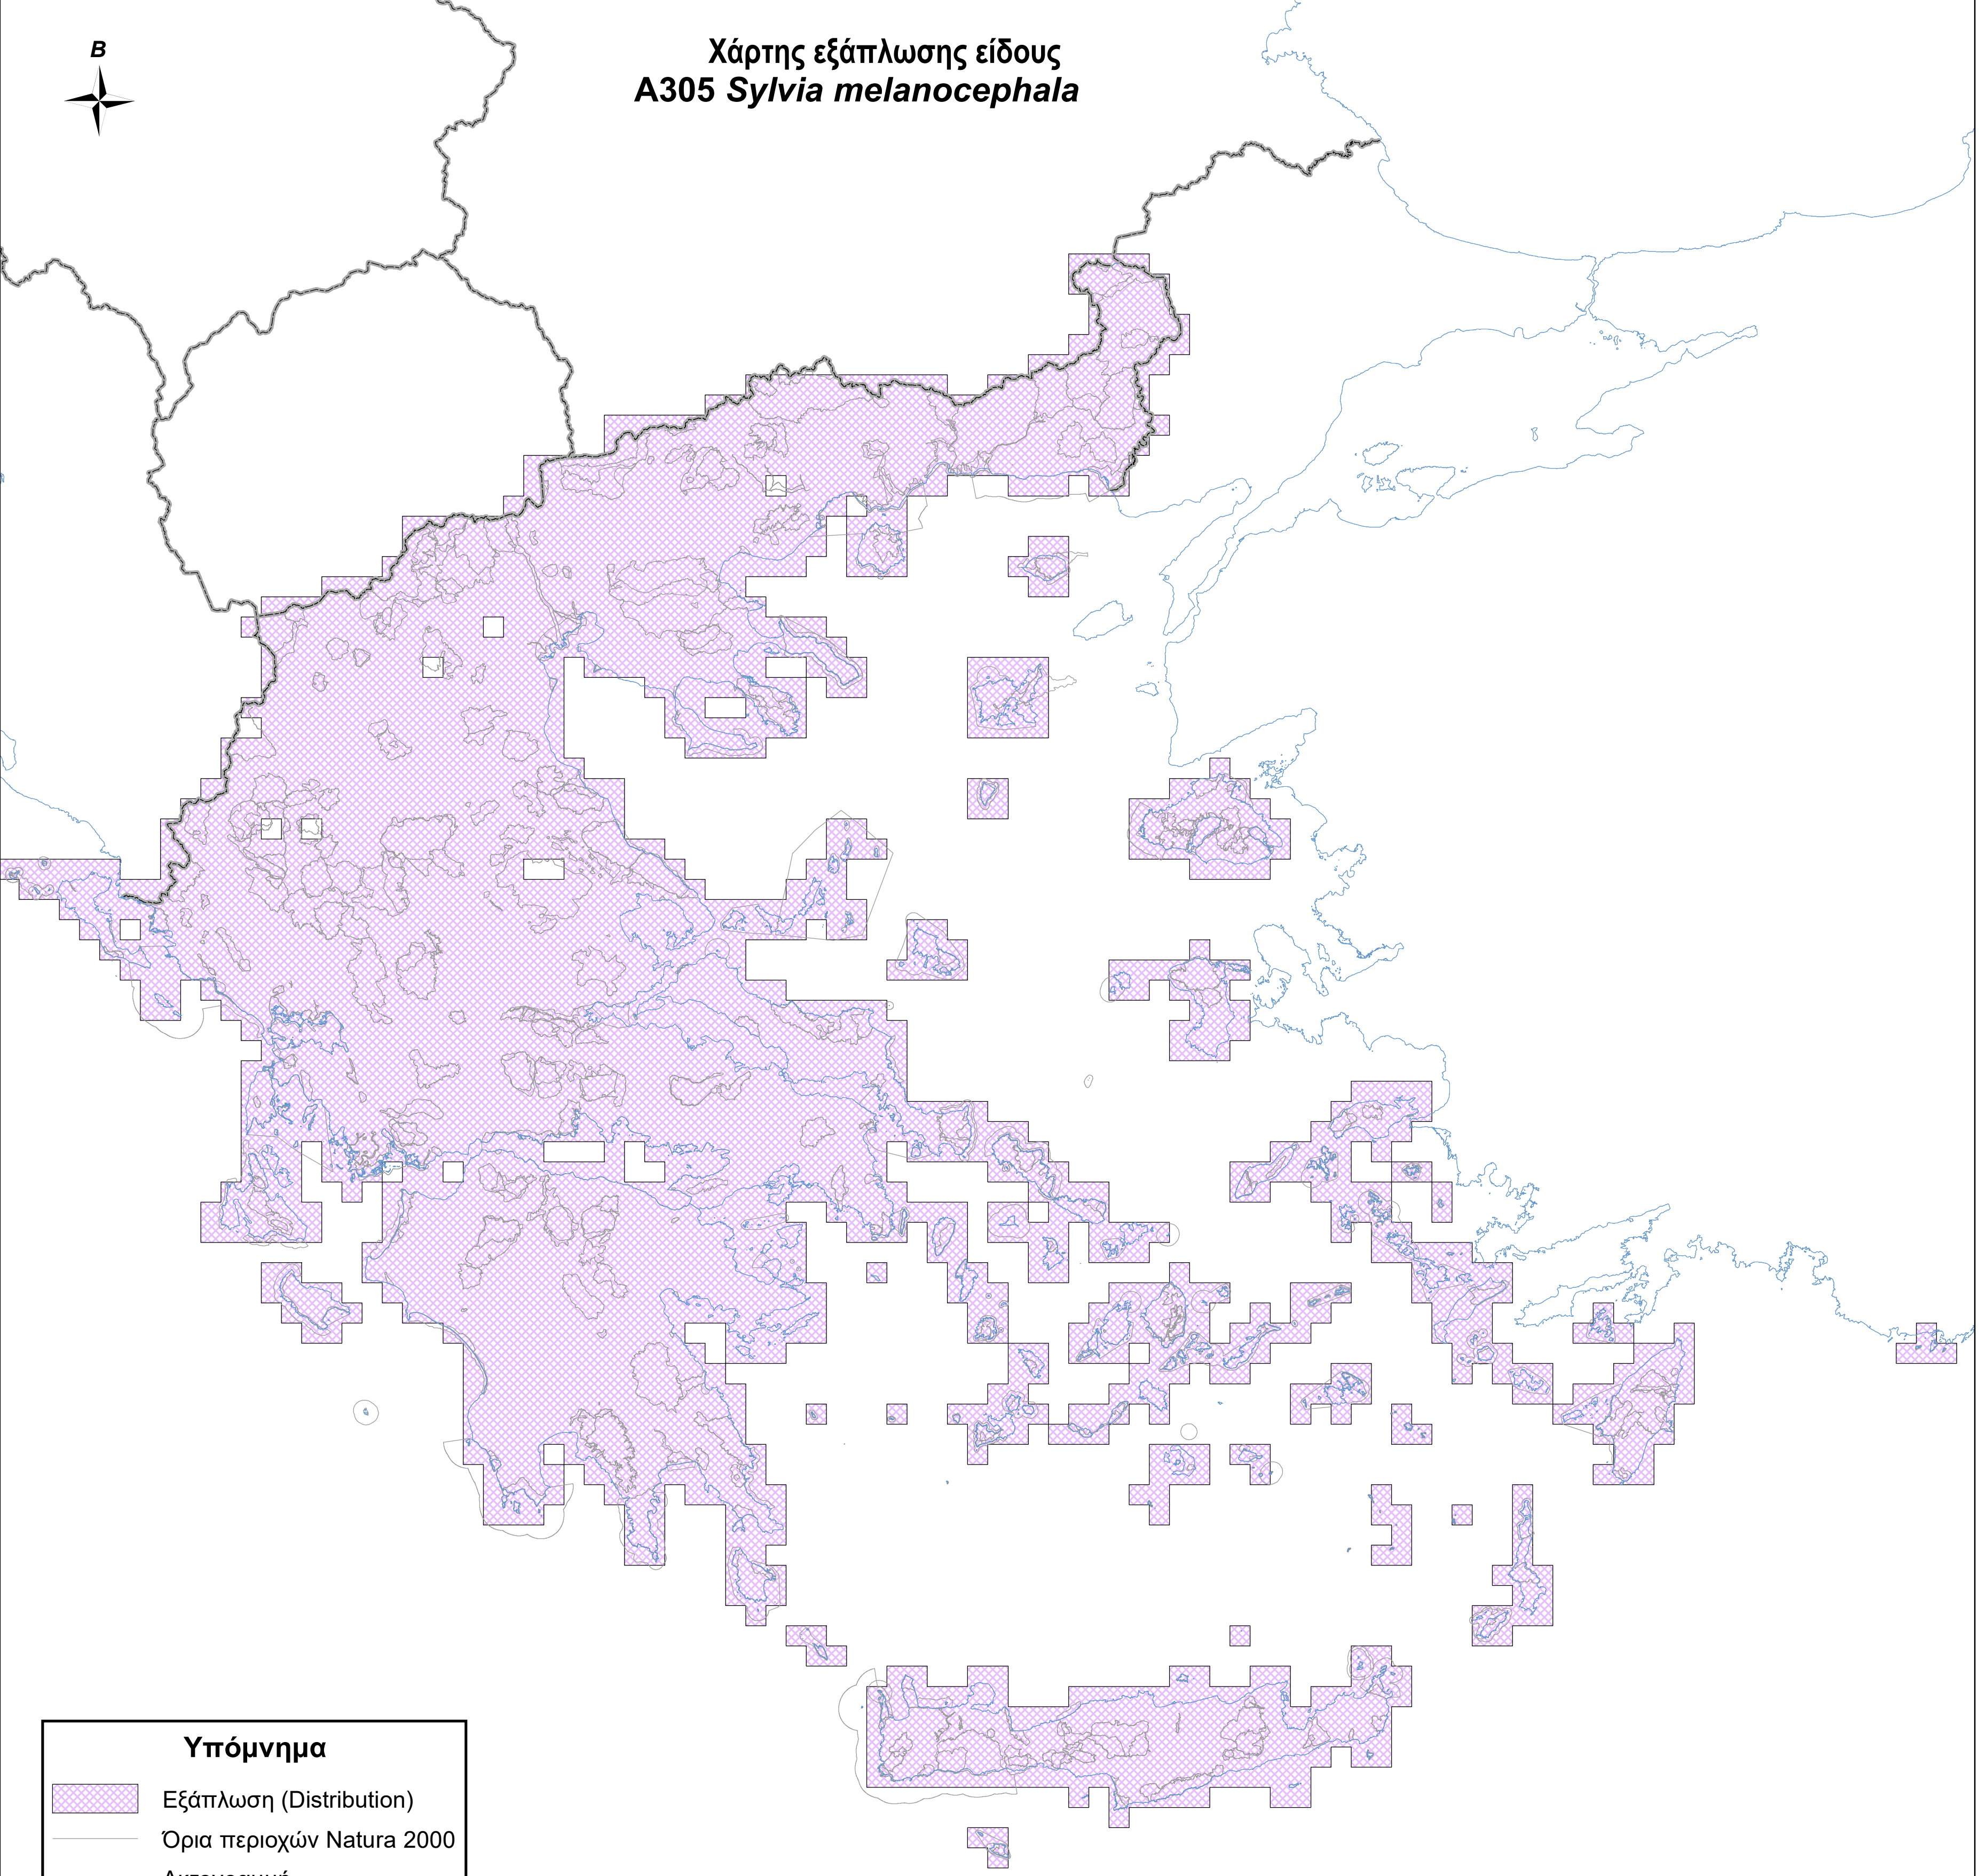

Χάρτης εξάπλωσης είδους  
A305 *Sylvia melanocephala*

**Υπόμνημα**

-  Εξάπλωση (Distribution)
-  Όρια περιοχών Natura 2000
-  Ακτογραμμή
-  Σύνορα