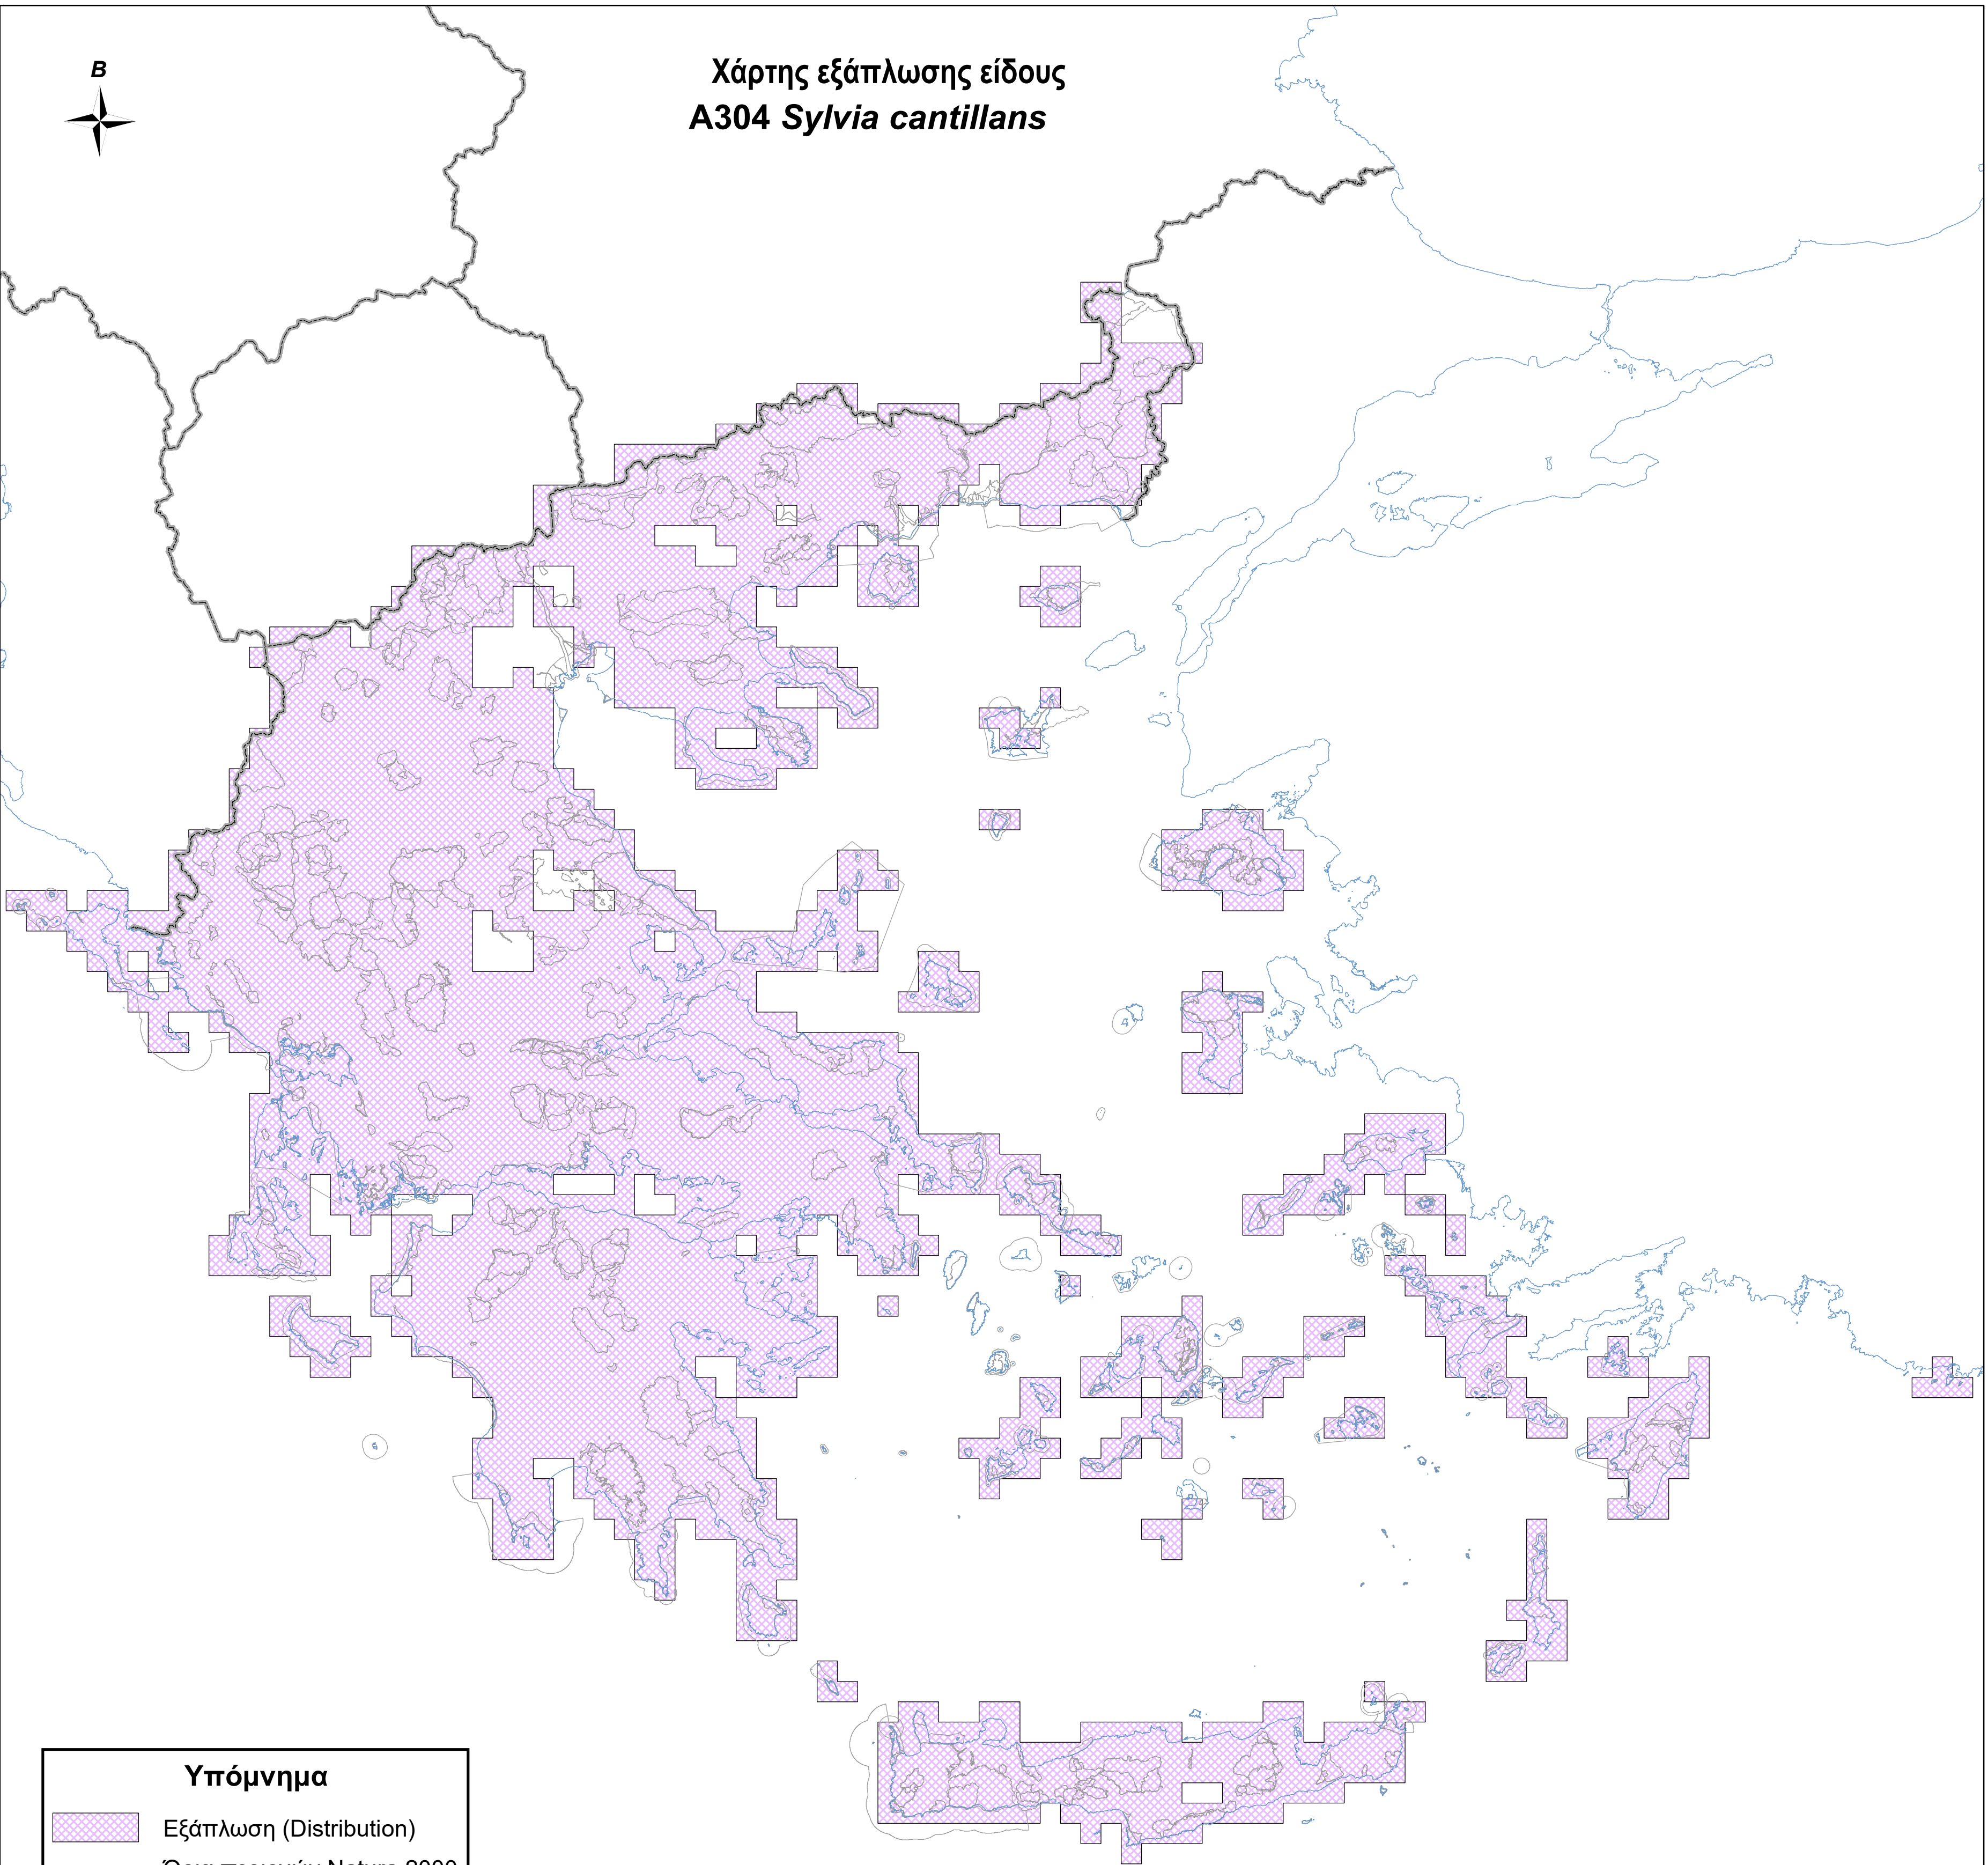

Χάρτης εξάπλωσης είδους
A304 *Sylvia cantillans*

Υπόμνημα

-  Εξάπλωση (Distribution)
-  Όρια περιοχών Natura 2000
-  Ακτογραμμή
-  Σύνορα